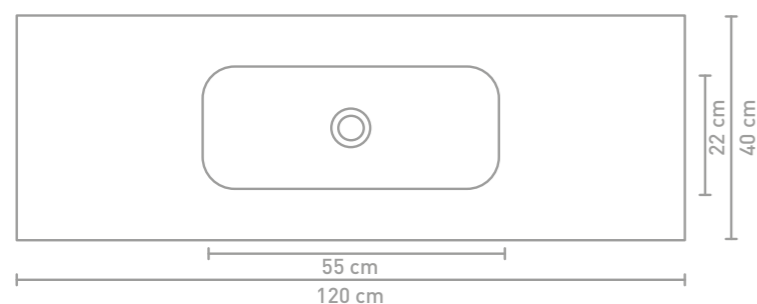

Reflekt badmeubel 120 cm mat wit gelakt en wastafel in polystone mat wit

Details maatvoering - bekijk onze website voor uitgebreide technische informatie

60 CM

80 CM

100 CM

120 CM

Omschrijving	Maatvoering (b x d x h in cm)	Kleur	Krgt	Artikelnummer	Prijs excl. BTW	Prijs incl. BTW
	60 x 40 x 1,5	Polystone glans wit	0	3407600	€ 289,26	€ 350,00
	wasbak centraal	Polystone glans wit	1	3407601	€ 289,26	€ 350,00
		Polystone mat wit	0	3407700	€ 289,26	€ 350,00
		Polystone mat wit	1	3407701	€ 289,26	€ 350,00