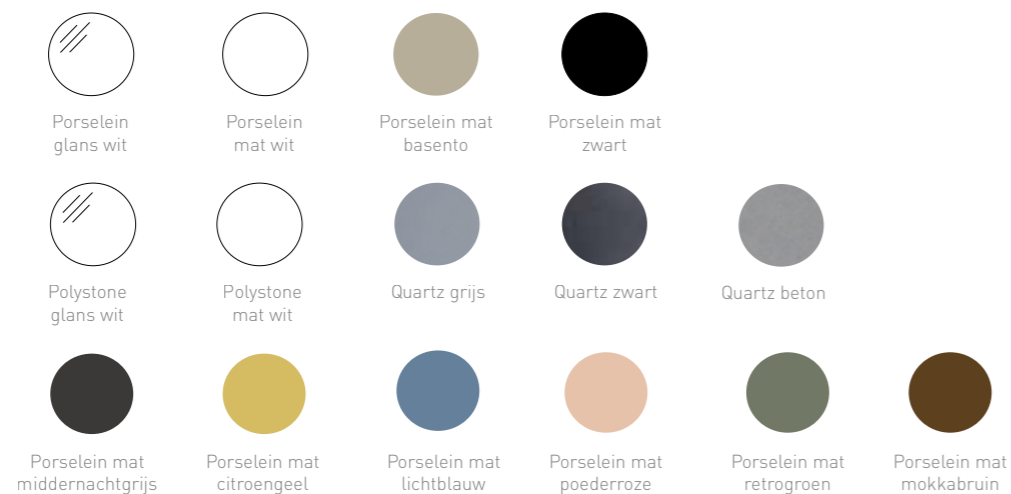

45
TOPDECK

Topdeck 45 badmeubel 140 cm Ferro frame met stalen inlegplateau + houten keerlijst greige eiken en opbouw wastafel Jazz large quartz zwart

Topdeck 45 badmeubel 140 cm Ferro frame met stalen inlegplateau en 2x opbouw wastafel Yale rond porselein glans wit

Topdeck 45 badmeubel 180 cm greeploos gelakt mat zwart afdekplaat Armani grey en 2x Disko porselein mat zwart

Topdeck 45 badmeubel 160 cm greeploos gelakt mat beton groen afdekplaat Calacatta mat en 2x Otello porselein mat wit

Topdeck 45 badmeubel 120/140 cm greeploos houten keerlijst intens eiken met Otello 40 porselein mat zwart

45 | TOPDECK

OPBOUW WASTAFEL IN PORSELEIN, POLYSTONE EN QUARTZ

Materiaal / kleur

Omschrijving	Maatvoering (b x d x h in cm)	Kleur	Artikelnummer	Prijs excl. BTW	Prijs incl. BTW
	Ø 40 x 12	Polystone glans wit	3430420	€ 182,75	€ 221,13
		Polystone mat wit	3430421	€ 182,75	€ 221,13
		Quartz grijs	3430422	€ 237,11	€ 286,90
		Quartz zwart	3430423	€ 237,11	€ 286,90
		Quartz beton	3430426	€ 237,11	€ 286,90