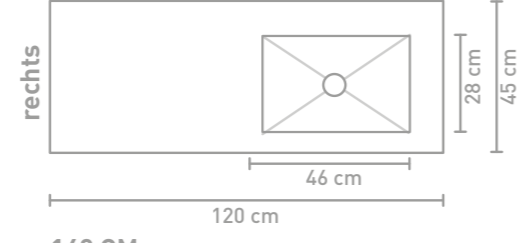

Details maatvoering - bekijk onze website voor uitgebreide technische informatie

60 CM

80 CM

100 CM

140 CM

160 CM

180 CM

120 CM

Omschrijving	Maatvoering (b x d x h in cm)	Kleur	Krgt	Artikelnummer	Prijs excl. BTW	Prijs incl. BTW
	60 x 45 x 1	Calacatta mat	0	0210000	€ 798,84	€ 966,60
		Calacatta mat	1	0210010	€ 798,84	€ 966,60
	wasbak centraal	Armani grey mat	0	0210001	€ 798,84	€ 966,60
		Armani grey mat	1	0210011	€ 798,84	€ 966,60
		Lauren black mat	0	0210002	€ 798,84	€ 966,60
		Lauren black mat	1	0210012	€ 798,84	€ 966,60
		Statuario glans	0	0210003	€ 798,84	€ 966,60
		Statuario glans	1	0210013	€ 798,84	€ 966,60

Wastafel met enkele wasbak in keramische slab met schuinaflopande envelop bodem

	80 x 45 x 1	Calacatta mat	0	0210020	€ 888,10	€ 1.074,60
		Calacatta mat	1	0210030	€ 888,10	€ 1.074,60
	wasbak midden	Armani grey mat	0	0210021	€ 888,10	€ 1.074,60
		Armani grey mat	1	0210031	€ 888,10	€ 1.074,60
		Lauren black mat	0	0210022	€ 888,10	€ 1.074,60
		Lauren black mat	1	0210032	€ 888,10	€ 1.074,60
		Statuario glans	0	0210023	€ 888,10	€ 1.074,60
		Statuario glans	1	0210033	€ 888,10	€ 1.074,60

Wastafel met enkele wasbak in keramische slab met schuinaflopande envelop bodem

	100 x 45 x 1	Calacatta mat	0	0210040	€ 977,36	€ 1.182,60
		Calacatta mat	1	0210050	€ 977,36	€ 1.182,60
	wasbak midden	Armani grey mat	0	0210041	€ 977,36	€ 1.182,60
		Armani grey mat	1	0210051	€ 977,36	€ 1.182,60
		Lauren black mat	0	0210042	€ 977,36	€ 1.182,60
		Lauren black mat	1	0210052	€ 977,36	€ 1.182,60
		Statuario glans	0	0210043	€ 977,36	€ 1.182,60
		Statuario glans	1	0210053	€ 977,36	€ 1.182,60