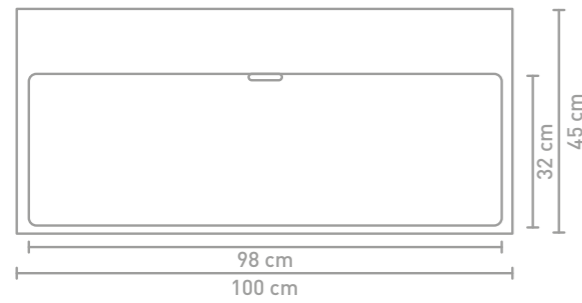

Urban badmeubel 120 cm houten keerlijst naturel eiken en wastafel in porselein glans wit

Details maatvoering - bekijk onze website voor uitgebreide technische informatie

70 CM

100 CM

120 CM

Porseleinen wastafels zijn vanwege het productieproces onderhevig aan toleranties, waardoor de daadwerkelijke maat bijna altijd groter is dan de vermelde (afgeronde) breedtematen. De reden hierachter is dat de wastafel goed over de onderkast moet vallen.