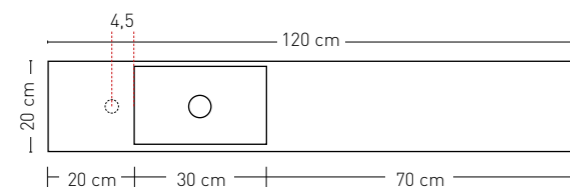

Technische gegevens

NICE links - aan beide zijden in te korten
Sideskirts aan linkerzijde