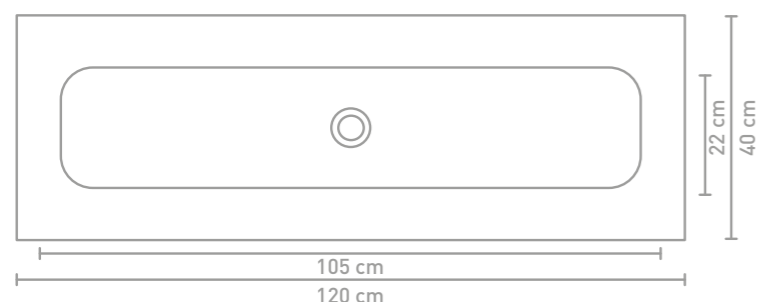

Reflekt badmeubel 120 cm mat wit gelakt en wastafel in polystone mat wit

Details maatvoering - bekijk onze website voor uitgebreide technische informatie

60 CM

80 CM

100 CM

120 CM

Omschrijving	Maatvoering (b x d x h in cm)	Kleur	Krgt	Artikelnummer	Prijs excl. BTW	Prijs incl. BTW
	60 x 40 x 1,5	Polystone glans wit	0	3407600	€ 289,26	€ 350,00
	wasbak centraal	Polystone glans wit	1	3407601	€ 289,26	€ 350,00
		Polystone mat wit	0	3407700	€ 289,26	€ 350,00
		Polystone mat wit	1	3407701	€ 289,26	€ 350,00