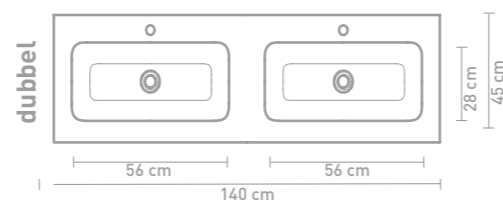

Details maatvoering - bekijk onze website voor uitgebreide technische informatie

60 CM

80 CM

100 CM

120 CM

140 CM

160 CM

Porseleinen wastafels zijn vanwege het productieproces onderhevig aan toleranties, waardoor de daadwerkelijke maat bijna altijd groter is dan de vermelde (afgeronde) breedtematen. De reden hierachter is dat de wastafel goed over de onderkast moet vallen.