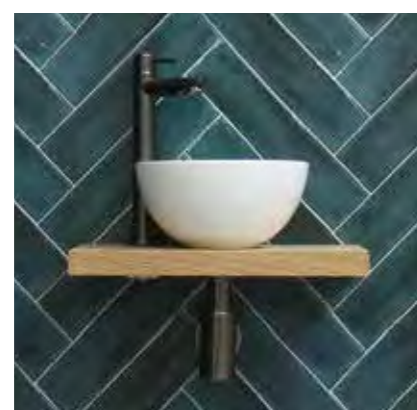

Combi set 3B bestaande uit: fontein kraan **wand model inkortbaar** en design sifon

PLAY

Echt hout

Fineer is gemaakt van echt hout en dat betekent dat elk stuk houtfineer anders kan zijn qua kleurnuances en structuur. Dat kan dus afwijken van wat de klant gezien heeft in de winkel.