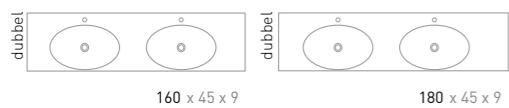

SMOOTH

Smooth badmeubel 140 cm onderkast greeploos gelakt mat zwart met Ferro frame t.b.v onderkast 1 lade en wastafel in polystone mat wit

45 | SMOOTH

WASTAFEL IN POLYSTONE

Maten (b x d x h)	Versie	Kraangat(en)	Binnenbak(ken)
60 x 45 x 9 cm	midden	0 / 1	Enkel
80 x 45 x 9 cm	midden	0 / 1	Enkel
100 x 45 x 9 cm	midden	0 / 1	Enkel
100 x 45 x 9 cm	links	0 / 1	Enkel
100 x 45 x 9 cm	rechts	0 / 1	Enkel
120 x 45 x 9 cm	midden	0 / 1	Enkel
120 x 45 x 9 cm	links	0 / 1	Enkel
120 x 45 x 9 cm	rechts	0 / 1	Enkel
120 x 45 x 9 cm	dubbel	0 / 2	Dubbel
140 x 45 x 9 cm	links	0 / 1	Enkel
140 x 45 x 9 cm	rechts	0 / 1	Enkel
140 x 45 x 9 cm	dubbel	0 / 2	Dubbel
160 x 45 x 9 cm	dubbel	0 / 2	Dubbel
180 x 45 x 9 cm	dubbel	0 / 2	Dubbel