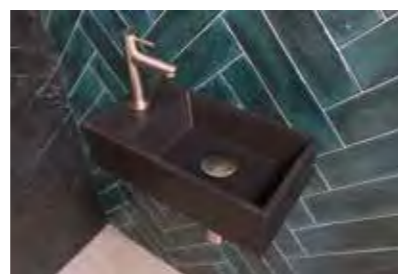

CONTRA

Materiaal / kleur

Omschrijving	Maatvoering (b x d x h in cm)	Kleur	Krgt	Artikelnummer	Prijs excl. BTW	Prijs incl. BTW
	40 x 22 x 10 Kraanplateau links	Glans wit	1	3403020	€ 152,76	€ 184,84
		Glans wit	0	3403021	€ 152,76	€ 184,84
		Mat wit	1	3403022	€ 152,76	€ 184,84
		Mat wit	0	3403003	€ 152,76	€ 184,84
	40 x 22 x 10 Kraanplateau rechts	Glans wit	1	3403040	€ 152,76	€ 184,84
		Glans wit	0	3403041	€ 152,76	€ 184,84
		Mat wit	1	3403042	€ 152,76	€ 184,84
		Mat wit	0	3403004	€ 152,76	€ 184,84

Contra fontein in polystone - vorm binnenbak: vierkant

	40 x 22 x 10 Kraanplateau links	UITLOPEND Quartz grijs	1	3403060	€ 222,25	€ 268,92
		UITLOPEND Quartz grijs	0	3403061	€ 222,25	€ 268,92
		Quartz zwart	1	3403062	€ 222,25	€ 268,92
		Quartz zwart	0	3403063	€ 222,25	€ 268,92
		Quartz beton	1	3403064	€ 222,25	€ 268,92
	40 x 22 x 10 Kraanplateau rechts	UITLOPEND Quartz grijs	1	3403070	€ 222,25	€ 268,92
		UITLOPEND Quartz grijs	0	3403071	€ 222,25	€ 268,92
		Quartz zwart	1	3403072	€ 222,25	€ 268,92
		Quartz zwart	0	3403073	€ 222,25	€ 268,92
		Quartz beton	1	3403074	€ 222,25	€ 268,92
		Quartz beton	0	3403075	€ 222,25	€ 268,92

Contra fontein in quartz - vorm binnenbak: vierkant

	40 x 22 x 12 Kraanplateau links	Glans wit	1	3201031	€ 232,42	€ 281,23
		Glans wit	0	3201240	€ 232,42	€ 281,23
		Mat wit	1	3201043	€ 232,42	€ 281,23
		Mat wit	0	3201250	€ 232,42	€ 281,23
	40 x 22 x 12 Kraanplateau rechts	Glans wit	1	3201051	€ 232,42	€ 281,23
		Glans wit	0	3201241	€ 232,42	€ 281,23
		Mat wit	1	3201063	€ 232,42	€ 281,23
		Mat wit	0	3201251	€ 232,42	€ 281,23

Contra fontein in polystone - vorm binnenbak: cilinder

	40 x 22 x 10	Mat wit	1901201	€ 148,08	€ 179,17
		Mat zwart	1901200	€ 148,08	€ 179,17

Fontein frame mat zwart en mat wit van staal

	40 x 26 x 29	Mat wit	1901206	€ 229,61	€ 277,83
		Mat zwart	1901205	€ 229,61	€ 277,83

Fontein frame XL met vaste bodemplaat en handdoekhouder