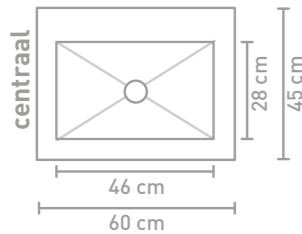

Details maatvoering - bekijk onze website voor uitgebreide technische informatie

60 CM