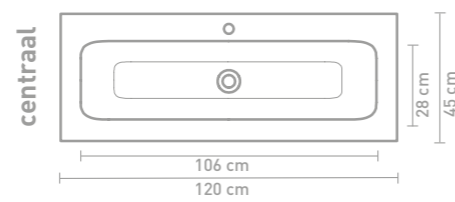

Details maatvoering - bekijk onze website voor uitgebreide technische informatie

60 CM

80 CM

100 CM

120 CM

140 CM

160 CM

Porseleinen wastafels zijn vanwege het productieproces onderhevig aan toleranties, waardoor de daadwerkelijke maat bijna altijd groter is dan de vermelde (afgeronde) breedtematen. De reden hierachter is dat de wastafel goed over de onderkast moet vallen.