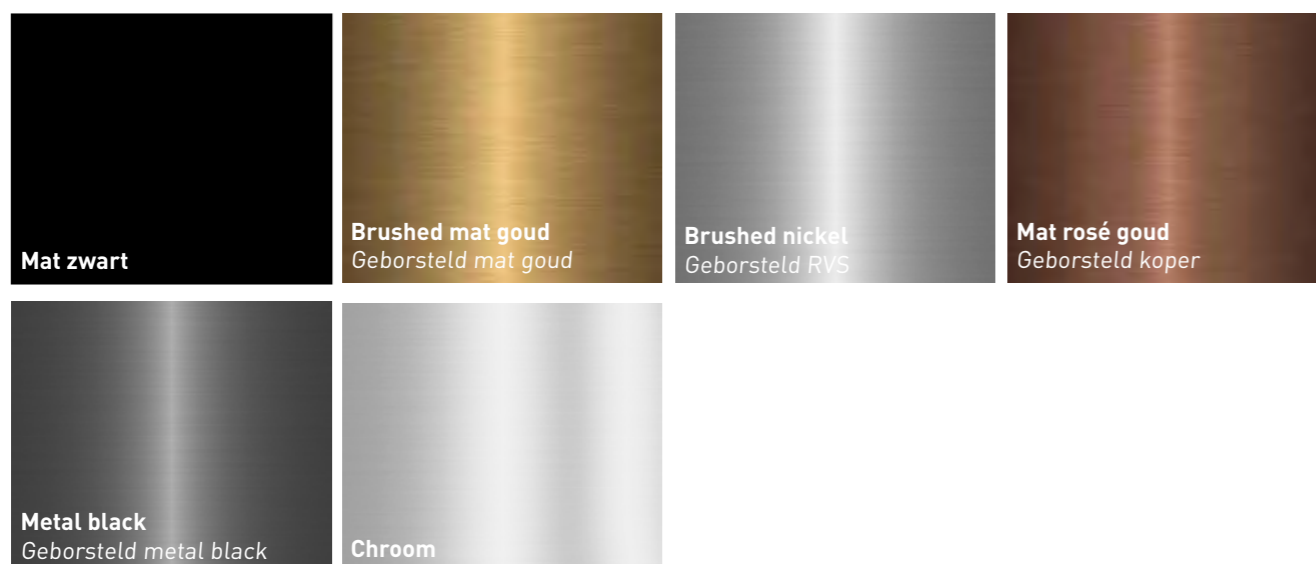

Porselein

Polystone

Natuursteen

Quartz

Keramische slab

* De kleur quartz grijs is uitlopend en leverbaar zolang de voorraad strekt.

* De kleur mat grijs is uitlopend en leverbaar zolang de voorraad strekt.

Spiegels**Kranen****Vragen over uw order?**