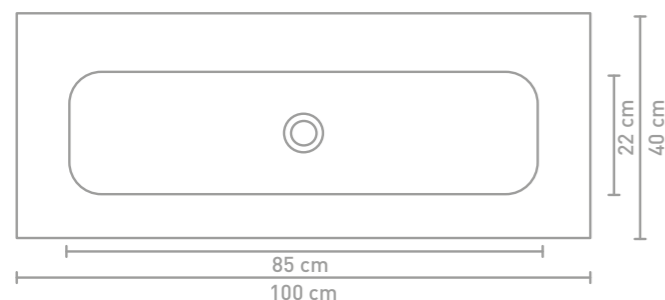

Reflekt badmeubel 120 cm mat wit gelakt en wastafel in polystone mat wit

Details maatvoering - bekijk onze website voor uitgebreide technische informatie

60 CM

80 CM

100 CM

120 CM

Omschrijving	Maatvoering (b x d x h in cm)	Kleur	Krgt	Artikelnummer	Prijs excl. BTW	Prijs incl. BTW
	60 x 40 x 1,5	Polystone glans wit	0	3407600	€ 289,26	€ 350,00
	wasbak centraal	Polystone glans wit	1	3407601	€ 289,26	€ 350,00
		Polystone mat wit	0	3407700	€ 289,26	€ 350,00
		Polystone mat wit	1	3407701	€ 289,26	€ 350,00