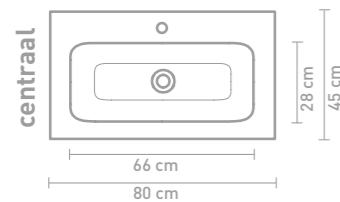

Details maatvoering - bekijk onze website voor uitgebreide technische informatie

60 CM

80 CM

100 CM

120 CM

140 CM

160 CM

Porseleinen wastafels zijn vanwege het productieproces onderhevig aan toleranties, waardoor de daadwerkelijke maat bijna altijd groter is dan de vermelde (afgeronde) breedtematen. De reden hierachter is dat de wastafel goed over de onderkast moet vallen.