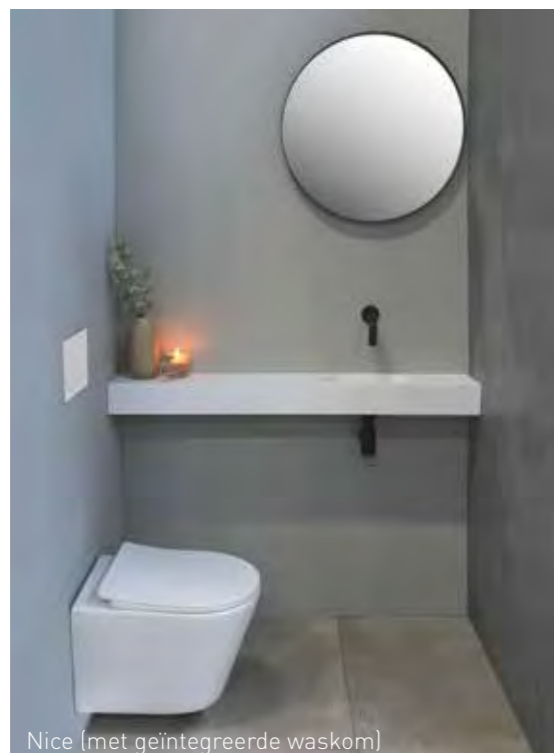

Easy (met opbouwkom)

NICE & EASY

Nice (met geïntegreerde waskom)