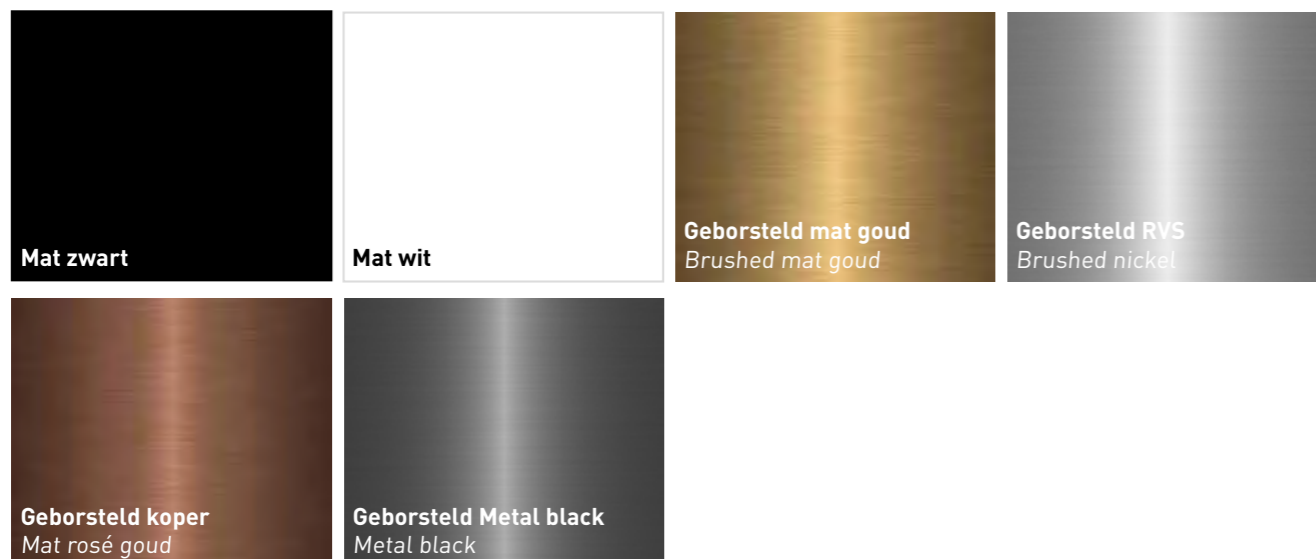

Porselein

Polystone

Natuursteen

Quartz

Keramische slab

* De kleur quartz grijs is uitlopend en leverbaar zolang de voorraad strekt.

* De kleur mat grijs is uitlopend en leverbaar zolang de voorraad strekt.

Spiegels**Kranen****Vragen over uw order?**