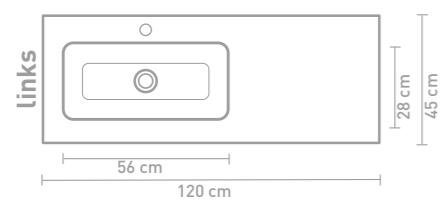

Faktor badmeubel 160 cm greeploos gelakt in mat beton groen en wastafel in polystone mat wit

Details maatvoering - bekijk onze website voor uitgebreide technische informatie
80 CM

100 CM

140 CM

120 CM

160 CM