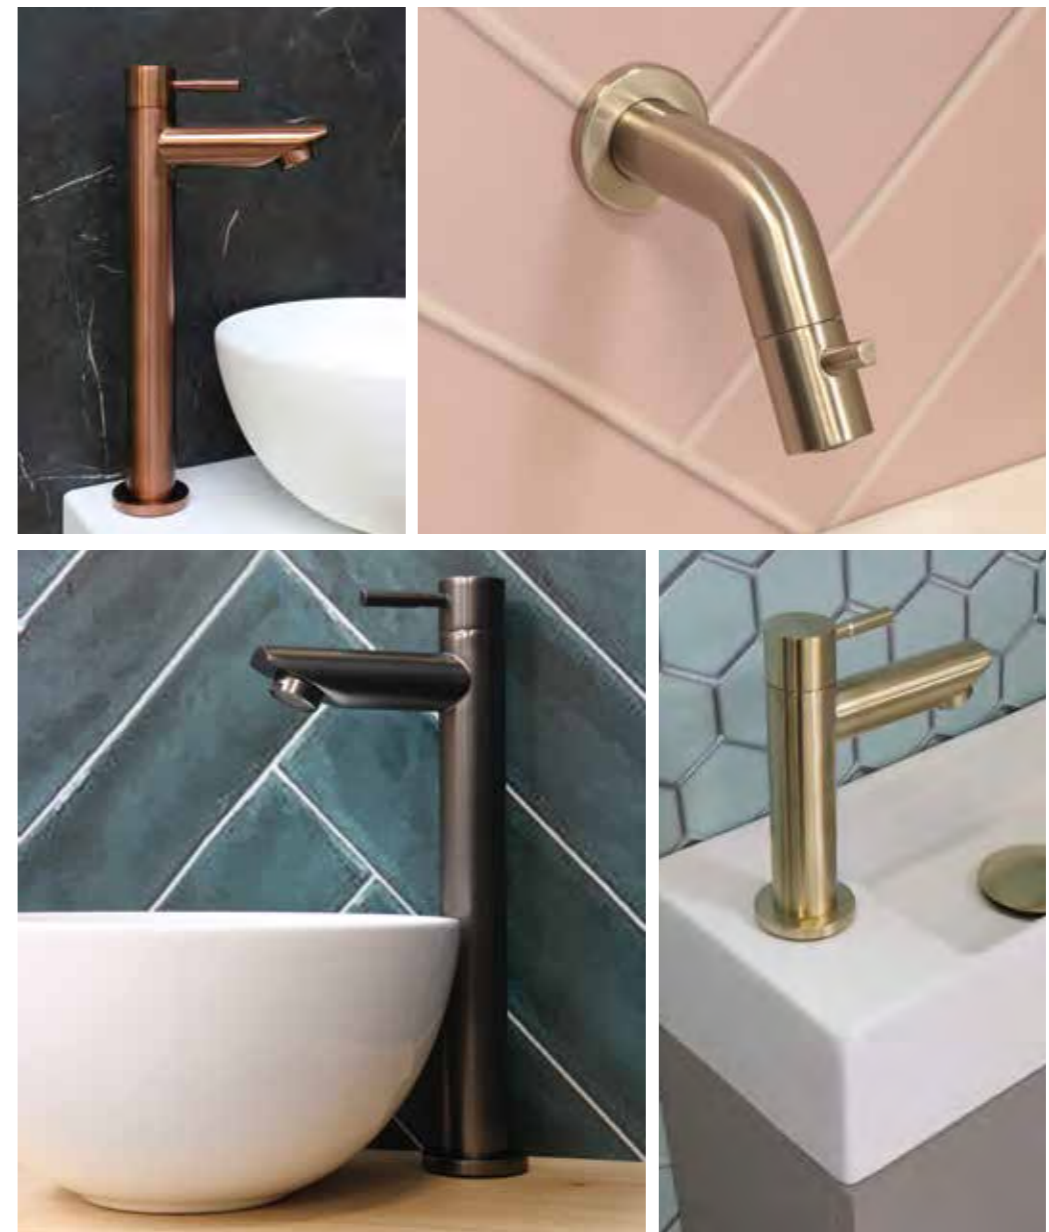

Make-up spiegel incl. 3 standen LED

Leverbaar vanaf medio september 2024

FORTEINKRANEN

Ook het toilet krijgt een steeds mooiere uitstraling. Met de modern gekleurde koudwaterkranen die gemaakt zijn van kwalitatief en hoogwaardig geborsteld messing maakt u het toilet helemaal van deze tijd.