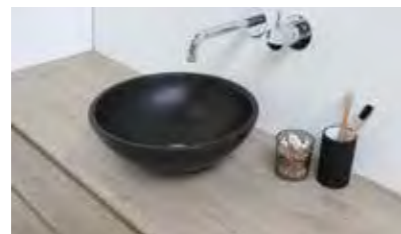

Topdeck 40 badmeubel 80 cm houten keerlijst zuiver eiken en opbouw wastafel Swing in porselein glans wit

40 | TOPDECK

OPBOUW WASTAFEL IN PORSELEIN, POLYSTONE EN QUARTZ

Materiaal / kleur

Omschrijving	Maatvoering (b x d x h in cm)	Kleur	Krgt	Artikelnummer	Prijs excl. BTW	Prijs incl. BTW
	45 x 24 x 12	Porselein glans wit 0		0203091	€ 336,45	€ 407,11
Spirit opbouw wastafel in porselein						
	45 x 34 x 12	Porselein glans wit 1		0203101	€ 336,45	€ 407,11
Swing opbouw wastafel in porselein incl. overloop						
	Ø 33 x 12	Polystone glans wit 0		3430410	€ 167,76	€ 202,99
		Polystone mat wit 0		3430411	€ 167,76	€ 202,99
		Quartz grijs 0		3430412	€ 218,37	€ 264,22
		Quartz zwart 0		3430413	€ 218,37	€ 264,22
		Quartz beton 0		3430414	€ 218,37	€ 264,22
Jazz small opbouw wastafel in polystone / quartz						
		Chroom		9902048	€ 29,98	€ 36,28
		Mat zwart		9902037	€ 44,99	€ 54,43
		Mat rosé goud		9902336	€ 44,99	€ 54,43
		Brushed mat goud		9902334	€ 44,99	€ 54,43
		Metal black		9902333	€ 44,99	€ 54,43
		Brushed nickel		9902332	€ 44,99	€ 54,43
Stop & go plug						
		Porselein glans wit		0299897	€ 89,03	€ 107,73
		Polystone glans wit		3430504	€ 85,28	€ 103,19
		Polystone mat wit		3430505	€ 85,28	€ 103,19
		Quartz grijs		3430502	€ 85,28	€ 103,19
		Quartz zwart		3430503	€ 85,28	€ 103,19
		Quartz beton		3430506	€ 85,28	€ 103,19
Always open plug						
		Chroom		9902047	€ 27,65	€ 33,45
		Mat zwart		9902036	€ 42,17	€ 51,03
		Mat rosé goud		9902326	€ 42,17	€ 51,03
		Brushed mat goud		9902324	€ 42,17	€ 51,03
		Metal black		9902323	€ 42,17	€ 51,03
		Brushed nickel		9902322	€ 42,17	€ 51,03
Always open plug						
		Porselein glans wit		0299924	€ 89,03	€ 107,73
		Polystone glans wit		3430524	€ 85,28	€ 103,19
		Polystone mat wit		3430525	€ 85,28	€ 103,19
		Quartz grijs		3430522	€ 85,28	€ 103,19
		Quartz zwart		3430523	€ 85,28	€ 103,19
		Quartz beton		3430526	€ 85,28	€ 103,19
Always open plug						