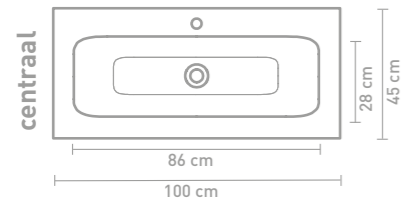

Details maatvoering - bekijk onze website voor uitgebreide technische informatie
80 CM

100 CM

140 CM

120 CM

160 CM

Omschrijving	Maatvoering (b x d x h in cm)	Kleur	Krgt	Artikelnummer	Prijs excl. BTW	Prijs incl. BTW
	80 x 45 x 1,5 wasbak centraal	Polystone glans wit	0	3407000	€ 414,24	€ 501,23
		Polystone glans wit	1	3407001	€ 414,24	€ 501,23
		Polystone mat wit	0	3407200	€ 414,24	€ 501,23
		Polystone mat wit	1	3407201	€ 414,24	€ 501,23

Wastafel in polystone

Omschrijving	Maatvoering (b x d x h in cm)	Kleur	Krgt	Artikelnummer	Prijs excl. BTW	Prijs incl. BTW
	100 x 45 x 1,5 wasbak centraal	Polystone glans wit	0	3407010	€ 447,98	€ 542,05
		Polystone glans wit	1	3407011	€ 447,98	€ 542,05
		Polystone glans wit	2	3407012	€ 447,98	€ 542,05
		Polystone mat wit	0	3407210	€ 447,98	€ 542,05
		Polystone mat wit	1	3407211	€ 447,98	€ 542,05
		Polystone mat wit	2	3407212	€ 447,98	€ 542,05
	wasbak midden	Polystone glans wit	0	3407050	€ 447,98	€ 542,05
		Polystone glans wit	1	3407051	€ 447,98	€ 542,05
		Polystone mat wit	0	3407250	€ 447,98	€ 542,05
	wasbak links	Polystone glans wit	0	3407014	€ 447,98	€ 542,05
		Polystone glans wit	1	3407015	€ 447,98	€ 542,05
		Polystone mat wit	0	3407214	€ 447,98	€ 542,05
	wasbak rechts	Polystone glans wit	0	3407017	€ 447,98	€ 542,05
		Polystone glans wit	1	3407018	€ 447,98	€ 542,05
		Polystone mat wit	0	3407217	€ 447,98	€ 542,05

Wastafel in polystone