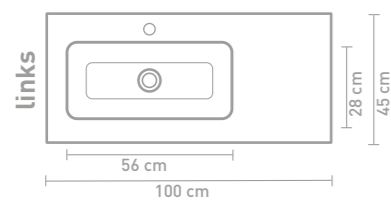

Details maatvoering - bekijk onze website voor uitgebreide technische informatie

60 CM

80 CM

100 CM

120 CM

140 CM

160 CM

Porseleinen wastafels zijn vanwege het productieproces onderhevig aan toleranties, waardoor de daadwerkelijke maat bijna altijd groter is dan de vermelde (afgeronde) breedtematen. De reden hierachter is dat de wastafel goed over de onderkast moet vallen.