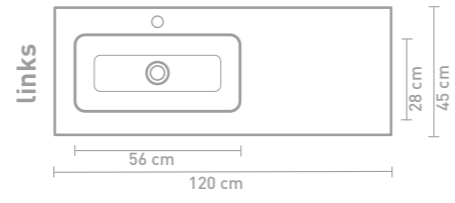

Details maatvoering - bekijk onze website voor uitgebreide technische informatie

60 CM

80 CM

100 CM

120 CM

140 CM

160 CM

Porseleinen wastafels zijn vanwege het productieproces onderhevig aan toleranties, waardoor de daadwerkelijke maat bijna altijd groter is dan de vermelde (afgeronde) breedtematen. De reden hierachter is dat de wastafel goed over de onderkast moet vallen.