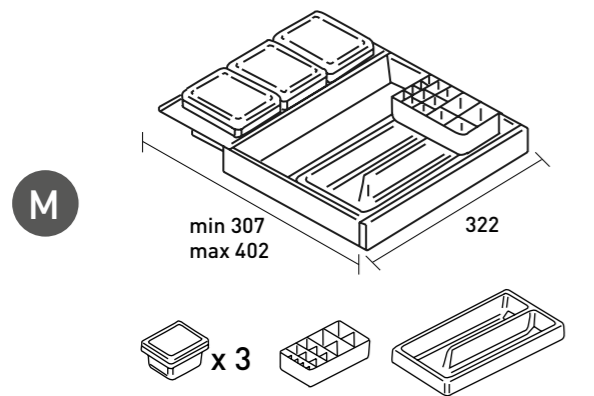

Details maatvoering

ARTIKELNUMMER:

1910201

1910202

1910203

Incl. zwarte antislip mat die op eigen inzicht op maat te maken is.

Omschrijving	Maatvoering (breedte in cm)	Kleur	Art.nr.	Prijs excl. BTW	Prijs incl. BTW
--------------	-----------------------------	-------	---------	-----------------	-----------------