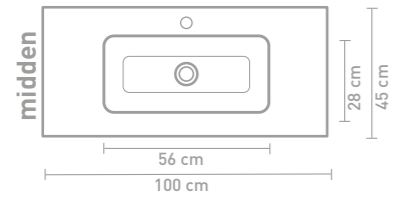

Details maatvoering - bekijk onze website voor uitgebreide technische informatie
80 CM

100 CM

140 CM

120 CM

160 CM

Omschrijving	Maatvoering (b x d x h in cm)	Kleur	Krgt	Artikelnummer	Prijs excl. BTW	Prijs incl. BTW
	80 x 45 x 1,5 wasbak centraal	Polystone glans wit	0	3407000	€ 414,24	€ 501,23
		Polystone glans wit	1	3407001	€ 414,24	€ 501,23
		Polystone mat wit	0	3407200	€ 414,24	€ 501,23
		Polystone mat wit	1	3407201	€ 414,24	€ 501,23

Wastafel in polystone

Omschrijving	Maatvoering (b x d x h in cm)	Kleur	Krgt	Artikelnummer	Prijs excl. BTW	Prijs incl. BTW
	100 x 45 x 1,5 wasbak centraal	Polystone glans wit	0	3407010	€ 447,98	€ 542,05
		Polystone glans wit	1	3407011	€ 447,98	€ 542,05
		Polystone glans wit	2	3407012	€ 447,98	€ 542,05
		Polystone mat wit	0	3407210	€ 447,98	€ 542,05
		Polystone mat wit	1	3407211	€ 447,98	€ 542,05
		Polystone mat wit	2	3407212	€ 447,98	€ 542,05
	wasbak midden	Polystone glans wit	0	3407050	€ 447,98	€ 542,05
		Polystone glans wit	1	3407051	€ 447,98	€ 542,05
		Polystone mat wit	0	3407250	€ 447,98	€ 542,05
	wasbak links	Polystone glans wit	0	3407014	€ 447,98	€ 542,05
		Polystone glans wit	1	3407015	€ 447,98	€ 542,05
		Polystone mat wit	0	3407214	€ 447,98	€ 542,05
	wasbak rechts	Polystone glans wit	0	3407017	€ 447,98	€ 542,05
		Polystone glans wit	1	3407018	€ 447,98	€ 542,05
		Polystone mat wit	0	3407217	€ 447,98	€ 542,05

Wastafel in polystone