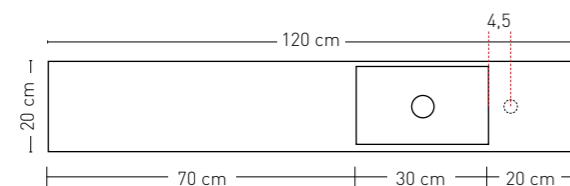

NICE rechts - aan beide zijden in te korten
Sideskirts aan rechterzijde