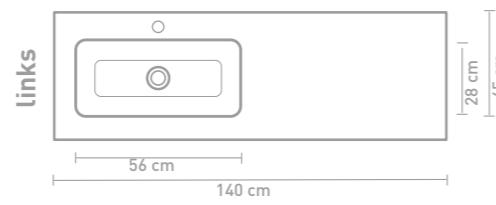

Faktor badmeubel 160 cm greeploos gelakt in mat beton groen en wastafel in polystone mat wit

Details maatvoering - bekijk onze website voor uitgebreide technische informatie
80 CM

100 CM

140 CM

120 CM

160 CM