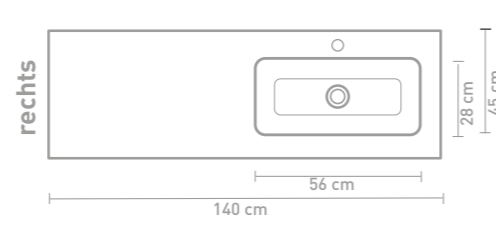

Faktor badmeubel 160 cm greeploos gelakt in mat beton groen en wastafel in polystone mat wit

Details maatvoering - bekijk onze website voor uitgebreide technische informatie
80 CM

100 CM

140 CM

120 CM

160 CM