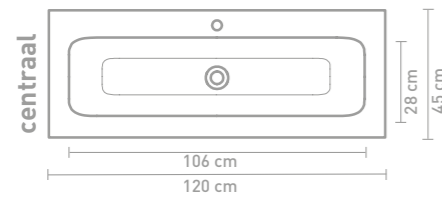

Faktor badmeubel 160 cm greeploos gelakt in mat beton groen en wastafel in polystone mat wit

Details maatvoering - bekijk onze website voor uitgebreide technische informatie
80 CM

100 CM

140 CM

120 CM

160 CM