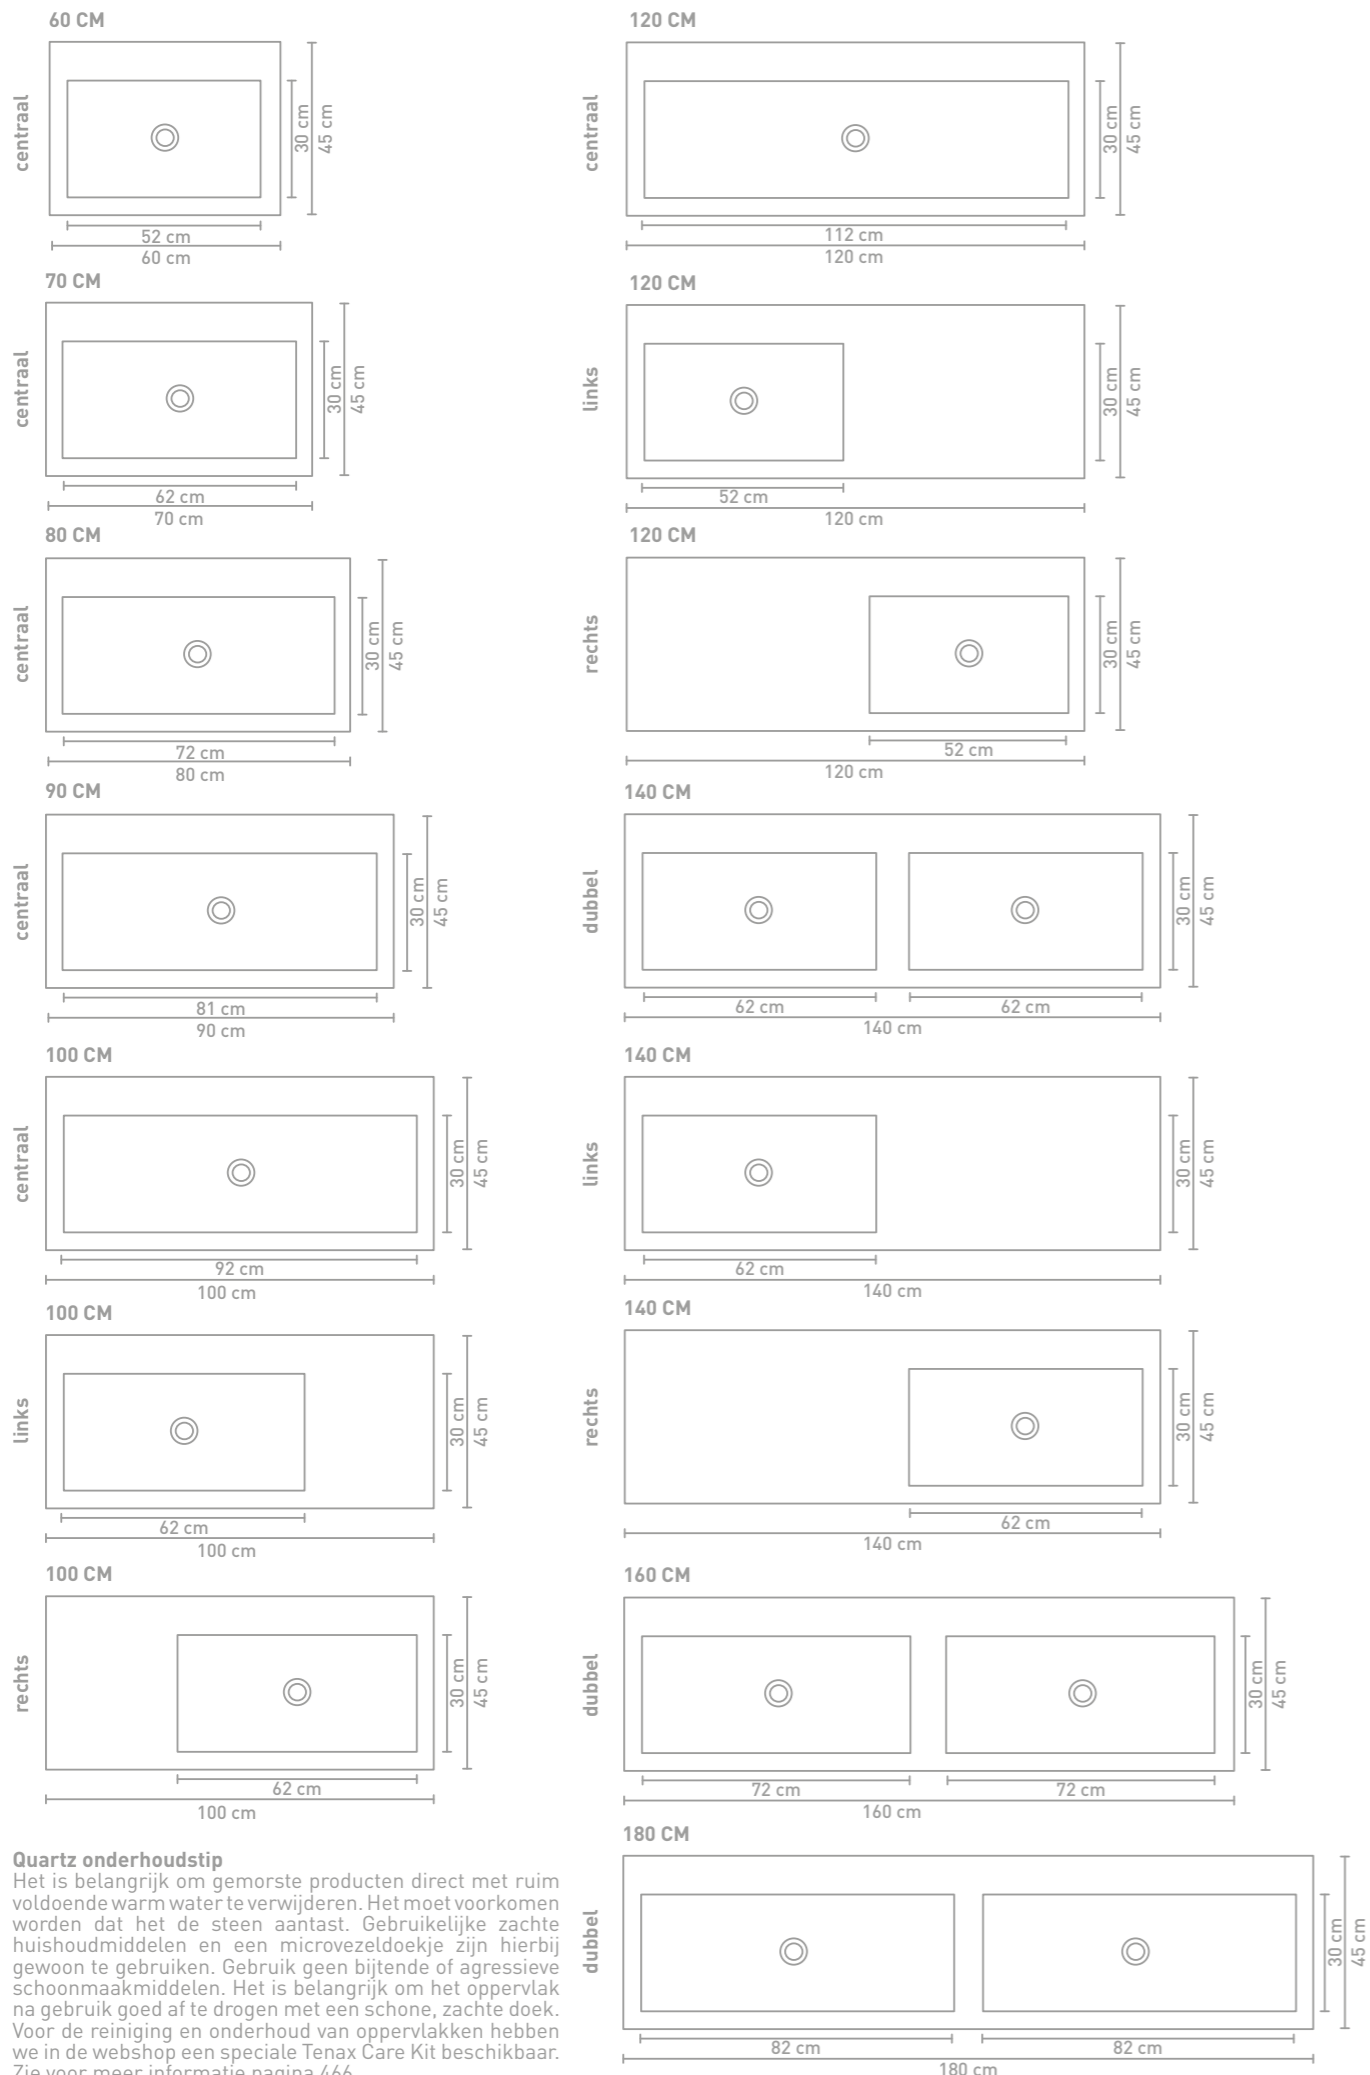

Details maatvoering - bekijk onze website voor uitgebreide technische informatie

Omschrijving	Maatvoering (b x d x h in cm)	Kleur	Krgt	Artikelnummer	Prijs excl. BTW	Prijs incl. BTW
	60 x 45 x 9	Polystone glans wit	0	3421000	€ 390,81	€ 472,88
		Polystone glans wit	1	3421001	€ 390,81	€ 472,88
		Polystone mat wit	0	3421300	€ 390,81	€ 472,88
		Polystone mat wit	1	3421301	€ 390,81	€ 472,88
		UITLOPEND Quartz grijs	0	3421100	€ 507,96	€ 614,63
		UITLOPEND Quartz grijs	1	3421101	€ 507,96	€ 614,63
		Quartz zwart	0	3421200	€ 507,96	€ 614,63
		Quartz zwart	1	3421201	€ 507,96	€ 614,63
		Quartz beton	0	3421400	€ 507,96	€ 614,63
		Quartz beton	1	3421401	€ 507,96	€ 614,63
Wastafel met enkele wasbak in polystone of quartz						
	70 x 45 x 9	Polystone glans wit	0	3421010	€ 447,98	€ 542,05
		Polystone glans wit	1	3421011	€ 447,98	€ 542,05
		Polystone mat wit	0	3421310	€ 447,98	€ 542,05
		Polystone mat wit	1	3421311	€ 447,98	€ 542,05
		UITLOPEND Quartz grijs	0	3421110	€ 585,74	€ 708,75
		UITLOPEND Quartz grijs	1	3421111	€ 585,74	€ 708,75
		Quartz zwart	0	3421210	€ 585,74	€ 708,75
		Quartz zwart	1	3421211	€ 585,74	€ 708,75
		Quartz beton	0	3421410	€ 585,74	€ 708,75
		Quartz beton	1	3421411	€ 585,74	€ 708,75
Wastafel met enkele wasbak in polystone of quartz						
	80 x 45 x 9	Polystone glans wit	0	3421015	€ 459,22	€ 555,66
		Polystone glans wit	1	3421016	€ 459,22	€ 555,66
		Polystone mat wit	0	3421315	€ 459,22	€ 555,66
		Polystone mat wit	1	3421316	€ 459,22	€ 555,66
		UITLOPEND Quartz grijs	0	3421115	€ 599,80	€ 725,76
		UITLOPEND Quartz grijs	1	3421116	€ 599,80	€ 725,76
		Quartz zwart	0	3421215	€ 599,80	€ 725,76
		Quartz zwart	1	3421216	€ 599,80	€ 725,76
		Quartz beton	0	3421415	€ 599,80	€ 725,76
		Quartz beton	1	3421416	€ 599,80	€ 725,76
Wastafel met enkele wasbak in polystone of quartz						
	90 x 45 x 9	Polystone glans wit	0	3421020	€ 470,47	€ 569,27
		Polystone glans wit	1	3421021	€ 470,47	€ 569,27
		Polystone glans wit	2	3421022	€ 470,47	€ 569,27
		Polystone mat wit	0	3421320	€ 470,47	€ 569,27
		Polystone mat wit	1	3421321	€ 470,47	€ 569,27
		Polystone mat wit	2	3421322	€ 470,47	€ 569,27
		Quartz grijs	0	3421120	€ 607,30	€ 734,83
		Quartz grijs	1	3421121	€ 607,30	€ 734,83
		UITLOPEND Quartz grijs	2	3421122	€ 607,30	€ 734,83
		Quartz zwart	0	3421220	€ 607,30	€ 734,83
Quartz zwart	1	3421221	€ 607,30	€ 734,83		
Quartz zwart	2	3421222	€ 607,30	€ 734,83		
Quartz beton	0	3421420	€ 607,30	€ 734,83		
Quartz beton	1	3421421	€ 607,30	€ 734,83		
Quartz beton	2	3421422	€ 607,30	€ 734,83		
Wastafel met enkele wasbak in polystone of quartz