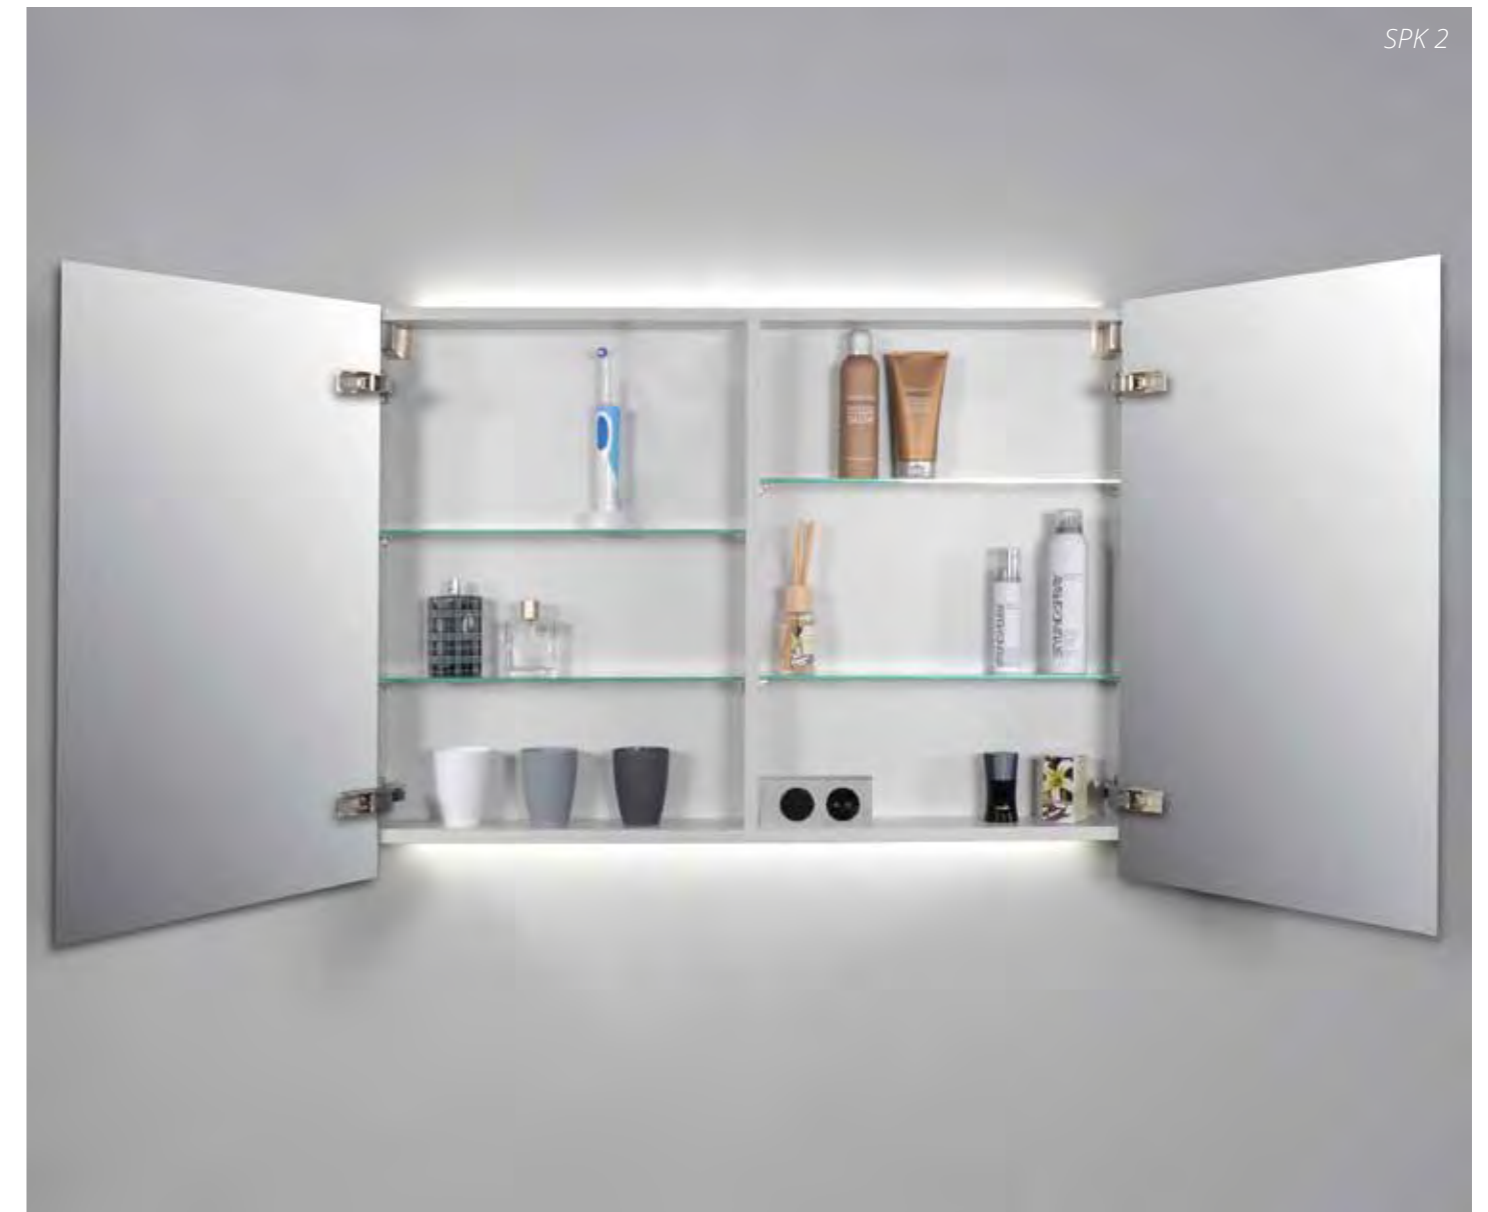

Wandplank incl. blinde bevestiging en voor- en zijkanten afgekant

* Voor het afkanten van de zijden bij de variabele maten dient men rekening te houden met een levertijd van 7 werkdagen.

SPIEGELKASTEN

De spiegelkasten uit de INK collectie zijn te combineren met alle INK onderkasten. In elke decor-, lak-, of houtkleur. Massief en finer. De spiegelkasten zijn uitgevoerd met dubbel gespiegelde deuren, verstelbare glazen planketten en schakelaar/stopcontact. En vanzelfsprekend uit te breiden met onder en/of boven LED verlichting. Ideaal zo'n spiegelkast. Al uw badkamerspulletjes direct voor het grijpen.