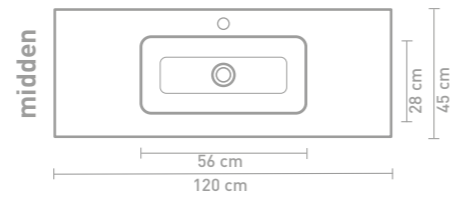

Details maatvoering - bekijk onze website voor uitgebreide technische informatie

60 CM

80 CM

100 CM

120 CM

140 CM

160 CM

Porseleinen wastafels zijn vanwege het productieproces onderhevig aan toleranties, waardoor de daadwerkelijke maat bijna altijd groter is dan de vermelde (afgeronde) breedtematen. De reden hierachter is dat de wastafel goed over de onderkast moet vallen.