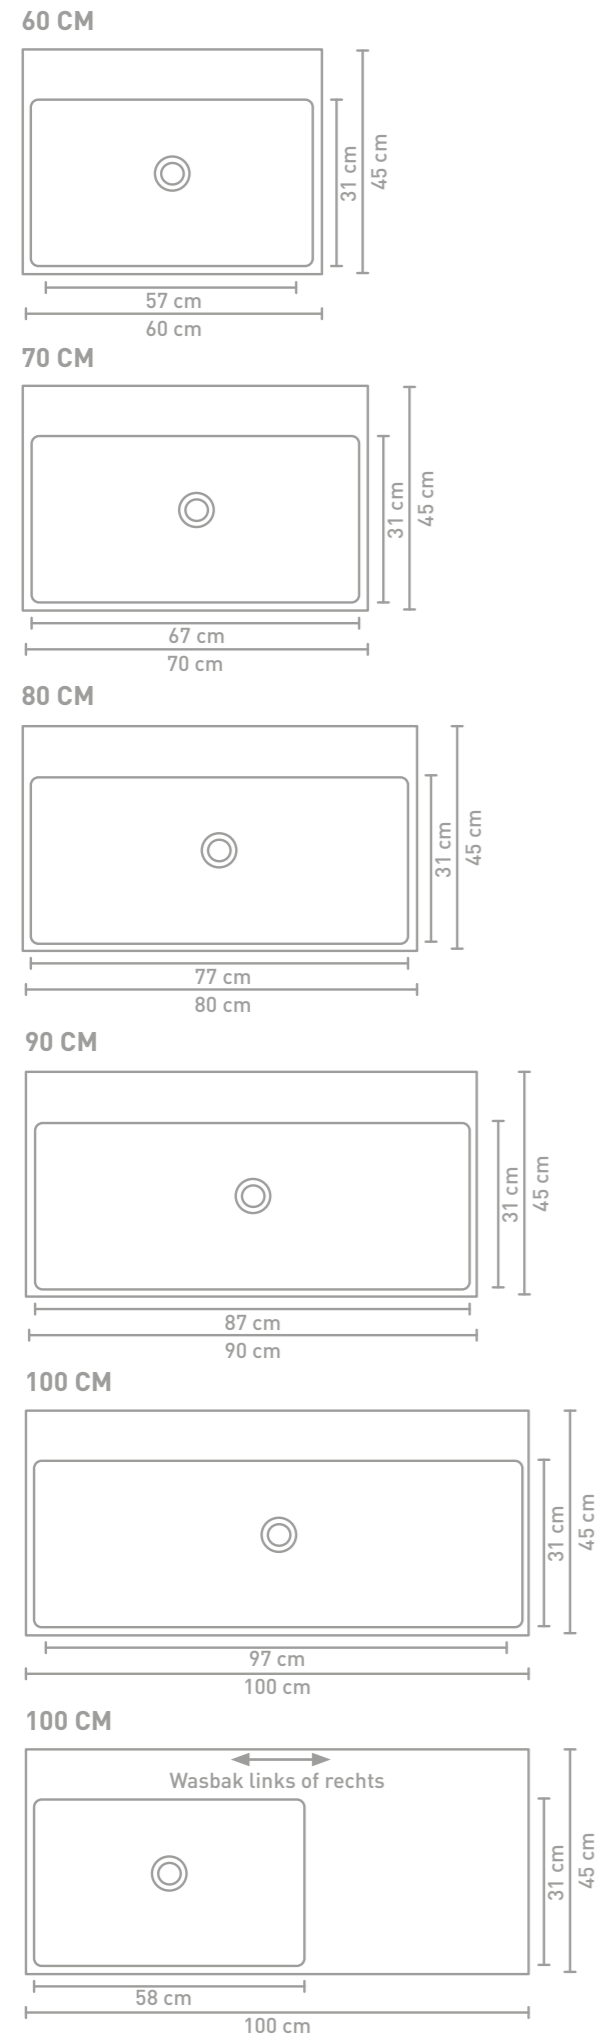

Details maatvoering - bekijk onze website voor uitgebreide technische informatie

Porseleinen wastafels zijn vanwege het productieproces onderhevig aan toleranties, waardoor de daadwerkelijke maat bijna altijd groter is dan de vermelde (afgeronde) breedtematen. De reden hierachter is dat de wastafel goed over de onderkast moet vallen.

Omschrijving	Maatvoering (b x d x h in cm)	Kleur	Krgt	Artikelnummer	Prijs excl. BTW	Prijs incl. BTW
	60 x 45 x 11	Glans wit	0	0206001	€ 571,68	€ 691,74
		Glans wit	1	0206011	€ 571,68	€ 691,74
		Mat wit	0	0206002	€ 743,19	€ 899,26
		Mat wit	1	0206012	€ 743,19	€ 899,26
		Mat basento	0	0206003	€ 743,19	€ 899,26
		Mat basento	1	0206013	€ 743,19	€ 899,26
		Mat zwart	0	0206004	€ 743,19	€ 899,26
		Mat zwart	1	0206014	€ 743,19	€ 899,26
Wastafel in porselein, enkele wasbak incl. porseleinen clickplug en verdekt overloop systeem						
	70 x 45 x 11	Glans wit	0	0206021	€ 641,97	€ 776,78
		Glans wit	1	0206031	€ 641,97	€ 776,78
		Mat wit	0	0206022	€ 834,57	€ 1.009,83
		Mat wit	1	0206032	€ 834,57	€ 1.009,83
		Mat basento	0	0206023	€ 834,57	€ 1.009,83
		Mat basento	1	0206033	€ 834,57	€ 1.009,83
		Mat zwart	0	0206024	€ 834,57	€ 1.009,83
		Mat zwart	1	0206034	€ 834,57	€ 1.009,83
Wastafel in porselein, enkele wasbak incl. porseleinen clickplug en verdekt overloop systeem						
	80 x 45 x 11	Glans wit	0	0206161	€ 702,89	€ 850,49
		Glans wit	1	0206171	€ 702,89	€ 850,49
		Mat wit	0	0206162	€ 913,77	€ 1.105,66
		Mat wit	1	0206172	€ 913,77	€ 1.105,66
		Mat basento	0	0206163	€ 913,77	€ 1.105,66
		Mat basento	1	0206173	€ 913,77	€ 1.105,66
		Mat zwart	0	0206164	€ 913,77	€ 1.105,66
		Mat zwart	1	0206174	€ 913,77	€ 1.105,66
Wastafel in porselein, enkele wasbak incl. porseleinen clickplug en verdekt overloop systeem						
	90 x 45 x 11	Glans wit	0	0206041	€ 749,74	€ 907,19
		Glans wit	1	0206051	€ 749,74	€ 907,19
		Mat wit	0	0206042	€ 974,67	€ 1.179,35
		Mat wit	1	0206052	€ 974,67	€ 1.179,35
		Mat basento	0	0206043	€ 974,67	€ 1.179,35
		Mat basento	1	0206053	€ 974,67	€ 1.179,35
		Mat zwart	0	0206044	€ 974,67	€ 1.179,35
		Mat zwart	1	0206054	€ 974,67	€ 1.179,35
Wastafel in porselein, enkele wasbak incl. porseleinen clickplug en verdekt overloop systeem						
	100 x 45 x 11	Glans wit	0	0206061	€ 801,30	€ 969,57
		Glans wit	1	0206071	€ 801,30	€ 969,57
		Glans wit	2	0206081	€ 801,30	€ 969,57
		Mat wit	0	0206062	€ 1.041,69	€ 1.260,45
		Mat wit	1	0206072	€ 1.041,69	€ 1.260,45
		Mat wit	2	0206082	€ 1.041,69	€ 1.260,45
		Mat basento	0	0206063	€ 1.041,69	€ 1.260,45
		Mat basento	1	0206073	€ 1.041,69	€ 1.260,45
		Mat basento	2	0206083	€ 1.041,69	€ 1.260,45
		Mat zwart	0	0206064	€ 1.041,69	€ 1.260,45
		Mat zwart	1	0206074	€ 1.041,69	€ 1.260,45
		Mat zwart	2	0206084	€ 1.041,69	€ 1.260,45
Wastafel in porselein, enkele wasbak incl. porseleinen clickplug en verdekt overloop systeem