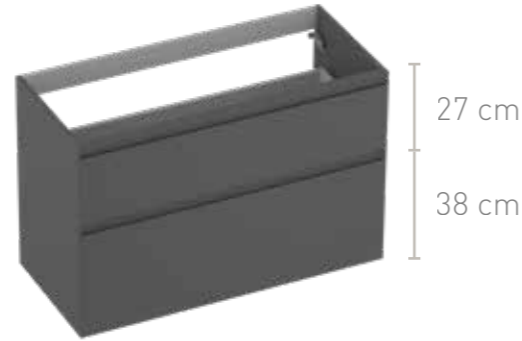

45 | ONDERKAST 2 LADEN GREEPLOOS GELAKT ASYMMETRISCH

Maten (b x d x h)

- 60 x 45 x 65 cm
- 70 x 45 x 65 cm
- 80 x 45 x 65 cm
- 90 x 45 x 65 cm
- 100 x 45 x 65 cm
- 120 x 45 x 65 cm
- 120 x 45 x 65 cm (4 laden | 2 x 60 cm onderkast)
- 140 x 45 x 65 cm (4 laden | 2 x 70 cm onderkast)
- 160 x 45 x 65 cm (4 laden | 2 x 80 cm onderkast)
- 180 x 45 x 65 cm (4 laden | 2 x 90 cm onderkast)