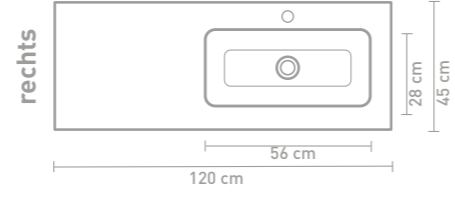

Details maatvoering - bekijk onze website voor uitgebreide technische informatie

60 CM

80 CM

100 CM

120 CM

140 CM

160 CM

Porseleinen wastafels zijn vanwege het productieproces onderhevig aan toleranties, waardoor de daadwerkelijke maat bijna altijd groter is dan de vermelde (afgeronde) breedtematen. De reden hierachter is dat de wastafel goed over de onderkast moet vallen.