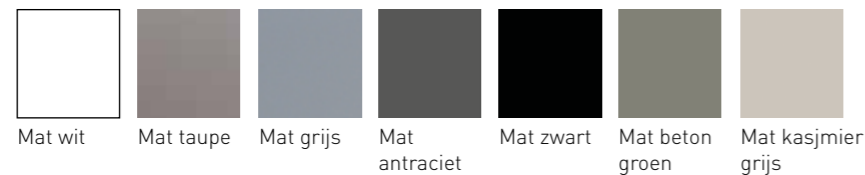

Kleuren

Omschrijving	Maatvoering (b x d x h in cm)	Kleur	Artikelnummer	Prijs excl. BTW	Prijs incl. BTW	
Onderkast 1 lade greeploos gelakt met 45 graden afwerking rondom	60 x 45 x 35	UITLOPEND	Mat wit	1240100	€ 609,17	€ 737,10
			Mat taupe	1240105	€ 609,17	€ 737,10
			Mat grijs	1240104	€ 609,17	€ 737,10
			Mat antraciet	1240101	€ 609,17	€ 737,10
			Mat zwart	1240106	€ 609,17	€ 737,10
			Mat beton groen	1240107	€ 609,17	€ 737,10
			Mat kasjmier grijs	1240108	€ 609,17	€ 737,10
Hoogglans wit	1240102	€ 609,17	€ 737,10			
Onderkast 1 lade greeploos gelakt met 45 graden afwerking rondom	70 x 45 x 35	UITLOPEND	Mat wit	1240110	€ 623,23	€ 754,11
			Mat taupe	1240115	€ 623,23	€ 754,11
			Mat grijs	1240114	€ 623,23	€ 754,11
			Mat antraciet	1240111	€ 623,23	€ 754,11
			Mat zwart	1240116	€ 623,23	€ 754,11
			Mat beton groen	1240117	€ 623,23	€ 754,11
			Mat kasjmier grijs	1240118	€ 623,23	€ 754,11
Hoogglans wit	1240112	€ 623,23	€ 754,11			
Onderkast 1 lade greeploos gelakt met 45 graden afwerking rondom	80 x 45 x 35	UITLOPEND	Mat wit	1240170	€ 646,66	€ 782,46
			Mat taupe	1240175	€ 646,66	€ 782,46
			Mat grijs	1240174	€ 646,66	€ 782,46
			Mat antraciet	1240171	€ 646,66	€ 782,46
			Mat zwart	1240176	€ 646,66	€ 782,46
			Mat beton groen	1240177	€ 646,66	€ 782,46
			Mat kasjmier grijs	1240178	€ 646,66	€ 782,46
Hoogglans wit	1240172	€ 646,66	€ 782,46			
Onderkast 1 lade greeploos gelakt met 45 graden afwerking rondom	90 x 45 x 35	UITLOPEND	Mat wit	1240120	€ 660,72	€ 799,47
			Mat taupe	1240125	€ 660,72	€ 799,47
			Mat grijs	1240124	€ 660,72	€ 799,47
			Mat antraciet	1240121	€ 660,72	€ 799,47
			Mat zwart	1240126	€ 660,72	€ 799,47
			Mat beton groen	1240127	€ 660,72	€ 799,47
			Mat kasjmier grijs	1240128	€ 660,72	€ 799,47
Hoogglans wit	1240122	€ 660,72	€ 799,47			
Onderkast 1 lade greeploos gelakt met 45 graden afwerking rondom	100 x 45 x 35	UITLOPEND	Mat wit	1240130	€ 702,89	€ 850,50
			Mat taupe	1240135	€ 702,89	€ 850,50
			Mat grijs	1240134	€ 702,89	€ 850,50
			Mat antraciet	1240131	€ 702,89	€ 850,50
			Mat zwart	1240136	€ 702,89	€ 850,50
			Mat beton groen	1240137	€ 702,89	€ 850,50
			Mat kasjmier grijs	1240138	€ 702,89	€ 850,50
Hoogglans wit	1240132	€ 702,89	€ 850,50