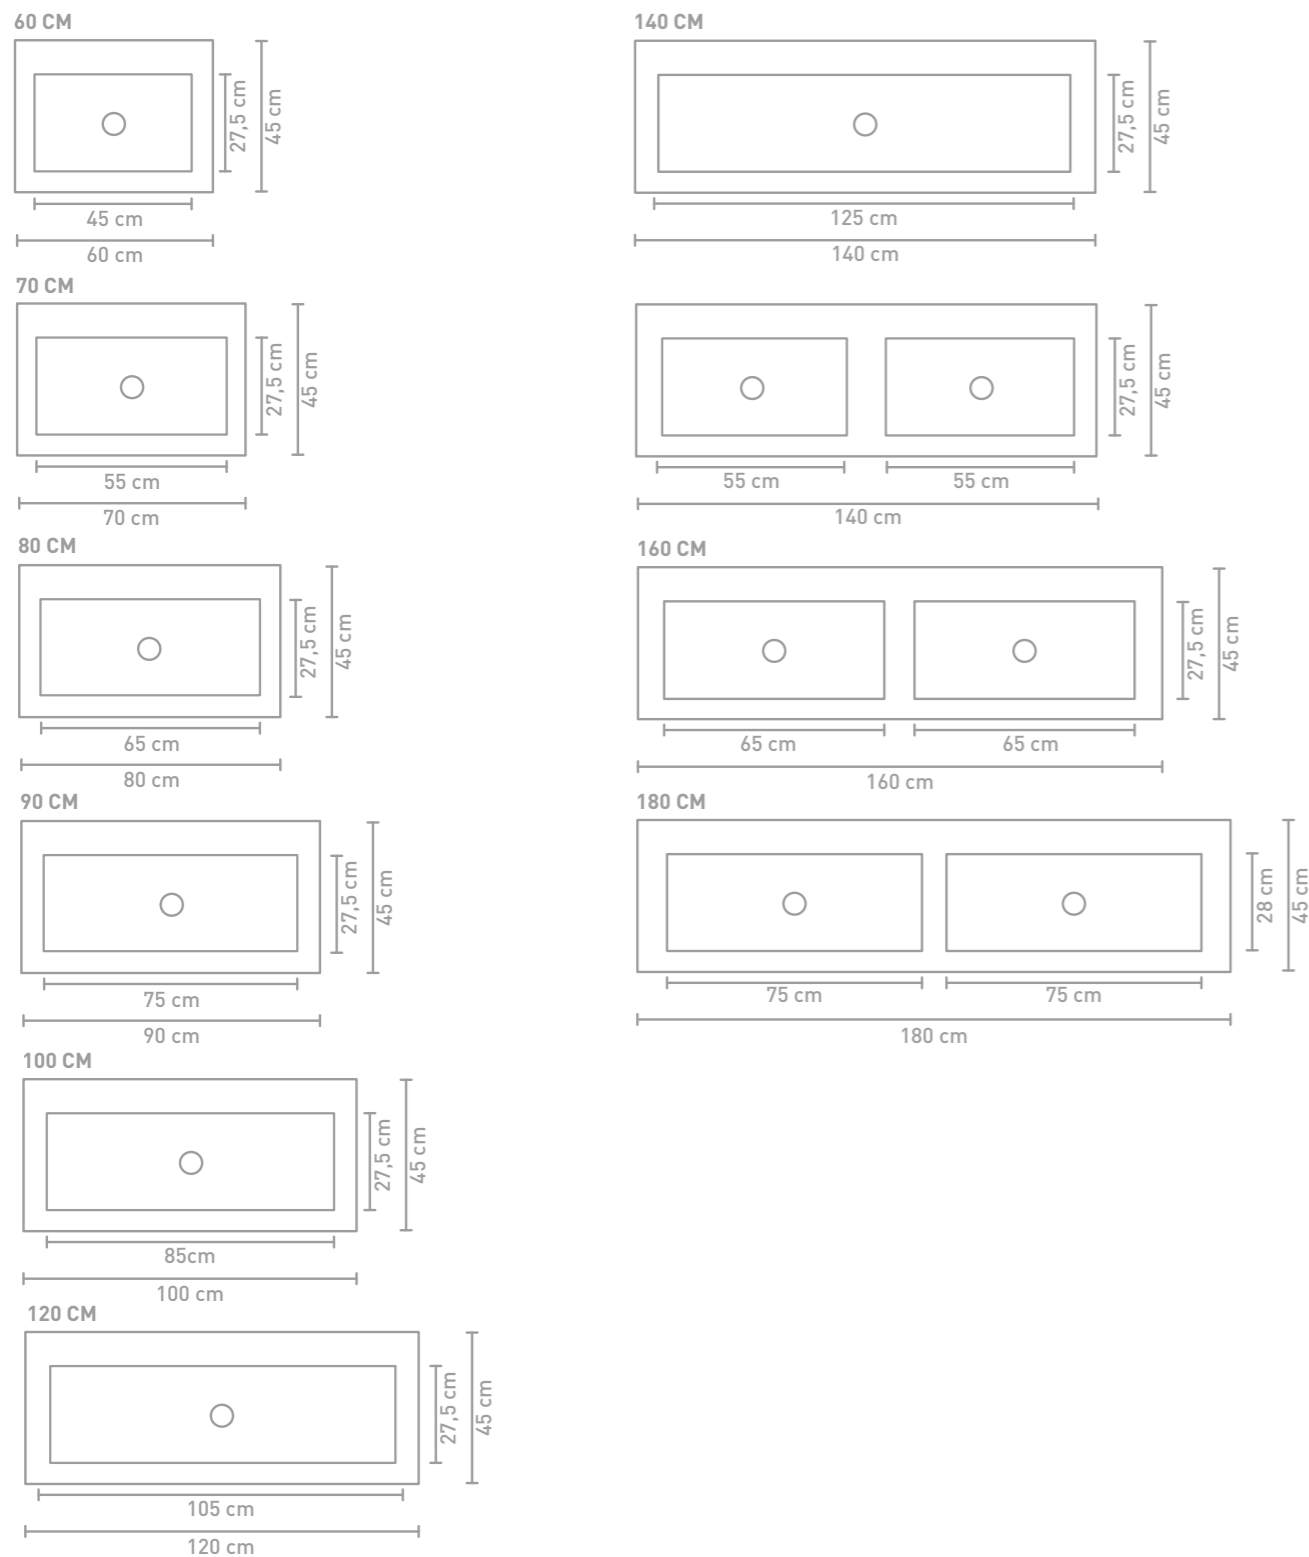

Details maatvoering - bekijk onze website voor uitgebreide technische informatie

Optioneel

De wastafel is inclusief always open plug in de kleur van de wastafel, als u kosteloos een clickplug wenst dient u dit bij uw bestelling te vermelden.

Quartz onderhoudstip

Het is belangrijk om gemorste producten direct met ruim voldoende warm water te verwijderen. Het moet voorkomen worden dat het de steen aantast. Gebruikelijke zachte huishoudmiddelen en een microvezeldoekje zijn hierbij gewoon te gebruiken. Gebruik geen bijtende of agressieve schoonmaakmiddelen. Het is belangrijk om het oppervlak na gebruik goed af te drogen met een schone, zachte doek. Voor de reiniging en onderhoud van oppervlakken hebben we in de webshop een speciale Tenax Care Kit beschikbaar. Zie voor meer informatie pagina 466.