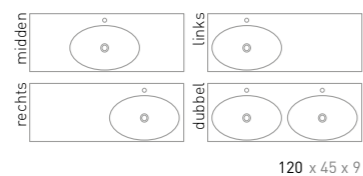

SMOOTH

Smooth badmeubel 140 cm onderkast greeploos gelakt mat zwart met Ferro frame t.b.v onderkast 1 lade en wastafel in polystone mat wit

45 | SMOOTH

WASTAFEL IN POLYSTONE

Maten (b x d x h)	Versie	Kraangat(en)	Binnenbak(ken)
60 x 45 x 9 cm	midden	0 / 1	Enkel
80 x 45 x 9 cm	midden	0 / 1	Enkel
100 x 45 x 9 cm	midden	0 / 1	Enkel
100 x 45 x 9 cm	links	0 / 1	Enkel
100 x 45 x 9 cm	rechts	0 / 1	Enkel
120 x 45 x 9 cm	midden	0 / 1	Enkel
120 x 45 x 9 cm	links	0 / 1	Enkel
120 x 45 x 9 cm	rechts	0 / 1	Enkel
120 x 45 x 9 cm	dubbel	0 / 2	Dubbel
140 x 45 x 9 cm	links	0 / 1	Enkel
140 x 45 x 9 cm	rechts	0 / 1	Enkel
140 x 45 x 9 cm	dubbel	0 / 2	Dubbel
160 x 45 x 9 cm	dubbel	0 / 2	Dubbel
180 x 45 x 9 cm	dubbel	0 / 2	Dubbel