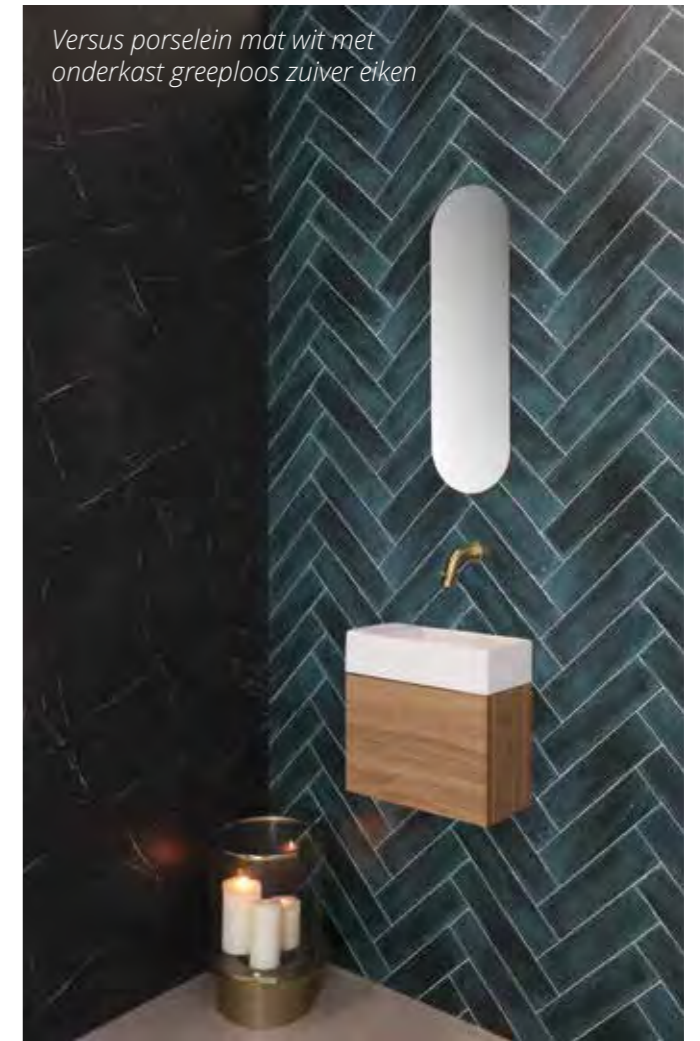

Versus porselein mat wit met onderkast greeploos mat taupe

Versus polystone mat wit met fonteinframe mat wit

Versus porselein mat wit met onderkast greeploos zuiver eiken

Blocq Calacatta mat met Otello 24 mat wit