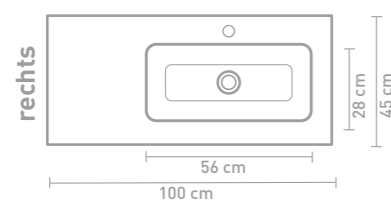

Details maatvoering - bekijk onze website voor uitgebreide technische informatie

60 CM

80 CM

100 CM

120 CM

140 CM

160 CM

Porseleinen wastafels zijn vanwege het productieproces onderhevig aan toleranties, waardoor de daadwerkelijke maat bijna altijd groter is dan de vermelde (afgeronde) breedtematen. De reden hierachter is dat de wastafel goed over de onderkast moet vallen.