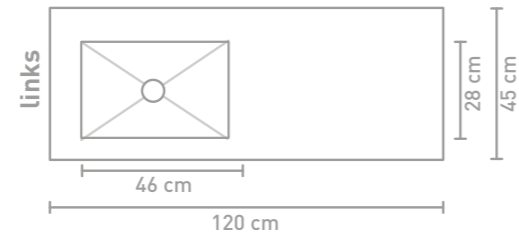

Details maatvoering - bekijk onze website voor uitgebreide technische informatie

60 CM