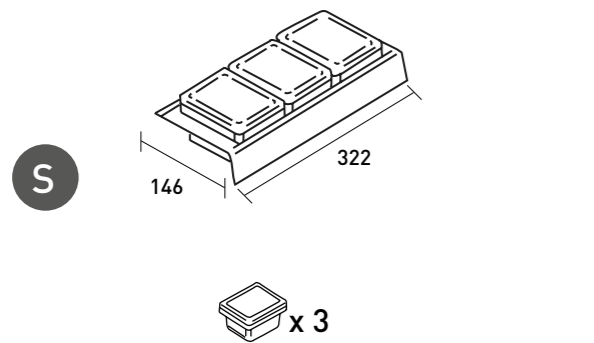

Details maatvoering

ARTIKELNUMMER:

1910201

1910202

1910203

Incl. zwarte antislip mat die op eigen inzicht op maat te maken is.

Omschrijving	Maatvoering (breedte in cm)	Kleur	Art.nr.	Prijs excl. BTW	Prijs incl. BTW
--------------	-----------------------------	-------	---------	-----------------	-----------------