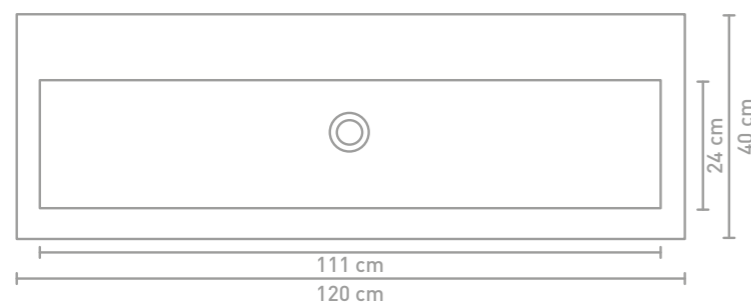

60 CM

80 CM

100 CM

120 CM

Porseleinen wastafels zijn vanwege het productieproces onderhevig aan toleranties, waardoor de daadwerkelijke maat bijna altijd groter is dan de vermelde (afgeronde) breedtematen. De reden hierachter is dat de wastafel goed over de onderkast moet vallen.