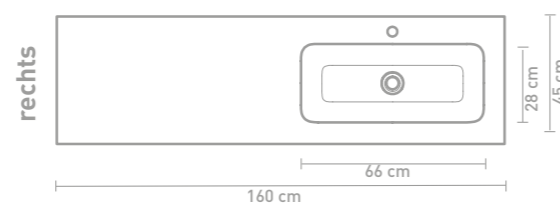

Faktor badmeubel 160 cm greeploos gelakt in mat beton groen en wastafel in polystone mat wit

Details maatvoering - bekijk onze website voor uitgebreide technische informatie
80 CM

100 CM

140 CM

120 CM

160 CM