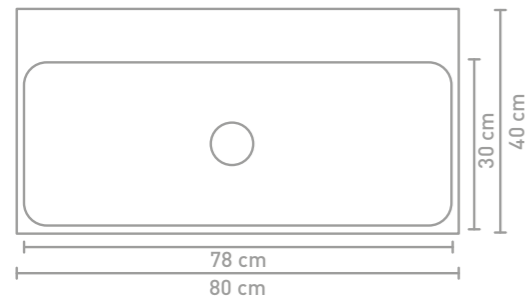

Unit badmeubel 80 cm houten keerlijst greige eiken en wastafel in porselein glans wit

Unit badmeubel 120 cm houten keerlijst houtskool eiken en wastafel in porselein glans wit

Unit badmeubel 80 cm mat zwart gelakt en wastafel in porselein glans wit

Unit badmeubel 80 cm houten keerlijst greige eiken en wastafel in porselein glans wit

Details maatvoering - bekijk onze website voor uitgebreide technische informatie

60 CM

80 CM

100 CM

120 CM

Porseleinen wastafels zijn vanwege het productieproces onderhevig aan toleranties, waardoor de daadwerkelijke maat bijna altijd groter is dan de vermelde (afgeronde) breedtematen. De reden hierachter is dat de wastafel goed over de onderkast moet vallen.