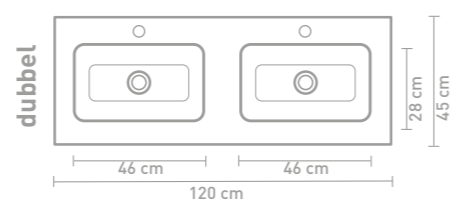

Details maatvoering - bekijk onze website voor uitgebreide technische informatie

60 CM

80 CM

100 CM

120 CM

140 CM

160 CM

Porseleinen wastafels zijn vanwege het productieproces onderhevig aan toleranties, waardoor de daadwerkelijke maat bijna altijd groter is dan de vermelde (afgeronde) breedtematen. De reden hierachter is dat de wastafel goed over de onderkast moet vallen.