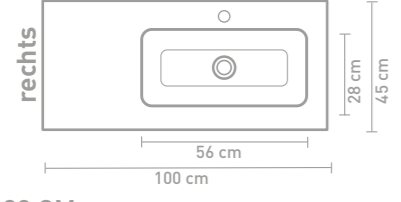

Details maatvoering - bekijk onze website voor uitgebreide technische informatie
80 CM

100 CM

140 CM

120 CM

160 CM

Omschrijving	Maatvoering (b x d x h in cm)	Kleur	Krgt	Artikelnummer	Prijs excl. BTW	Prijs incl. BTW
	80 x 45 x 1,5 wasbak centraal	Polystone glans wit	0	3407000	€ 414,24	€ 501,23
		Polystone glans wit	1	3407001	€ 414,24	€ 501,23
		Polystone mat wit	0	3407200	€ 414,24	€ 501,23
		Polystone mat wit	1	3407201	€ 414,24	€ 501,23

Wastafel in polystone

Omschrijving	Maatvoering (b x d x h in cm)	Kleur	Krgt	Artikelnummer	Prijs excl. BTW	Prijs incl. BTW
	100 x 45 x 1,5 wasbak centraal	Polystone glans wit	0	3407010	€ 447,98	€ 542,05
		Polystone glans wit	1	3407011	€ 447,98	€ 542,05
		Polystone glans wit	2	3407012	€ 447,98	€ 542,05
		Polystone mat wit	0	3407210	€ 447,98	€ 542,05
		Polystone mat wit	1	3407211	€ 447,98	€ 542,05
		Polystone mat wit	2	3407212	€ 447,98	€ 542,05
	wasbak midden	Polystone glans wit	0	3407050	€ 447,98	€ 542,05
		Polystone glans wit	1	3407051	€ 447,98	€ 542,05
		Polystone mat wit	0	3407250	€ 447,98	€ 542,05
	wasbak links	Polystone glans wit	0	3407014	€ 447,98	€ 542,05
		Polystone glans wit	1	3407015	€ 447,98	€ 542,05
		Polystone mat wit	0	3407214	€ 447,98	€ 542,05
	wasbak rechts	Polystone glans wit	0	3407017	€ 447,98	€ 542,05
		Polystone glans wit	1	3407018	€ 447,98	€ 542,05
		Polystone mat wit	0	3407217	€ 447,98	€ 542,05

Wastafel in polystone