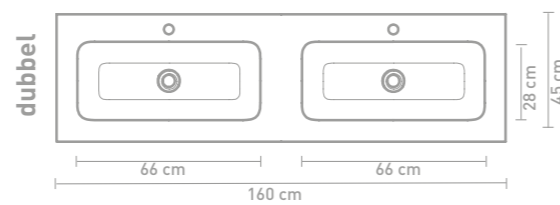

Faktor badmeubel 160 cm greeploos gelakt in mat beton groen en wastafel in polystone mat wit

Details maatvoering - bekijk onze website voor uitgebreide technische informatie
80 CM

100 CM

140 CM

120 CM

160 CM