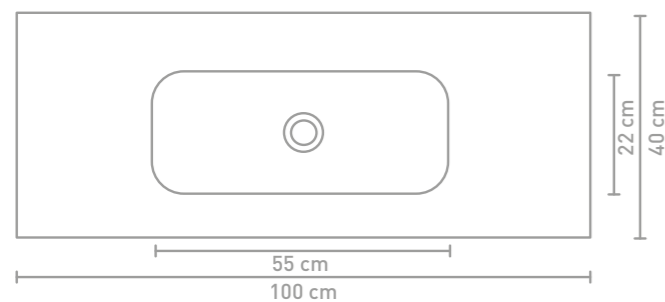

Reflekt badmeubel 120 cm mat wit gelakt en wastafel in polystone mat wit

Details maatvoering - bekijk onze website voor uitgebreide technische informatie

60 CM

80 CM

100 CM

120 CM

Omschrijving	Maatvoering (b x d x h in cm)	Kleur	Krgt	Artikelnummer	Prijs excl. BTW	Prijs incl. BTW
	60 x 40 x 1,5	Polystone glans wit	0	3407600	€ 289,26	€ 350,00
	wasbak centraal	Polystone glans wit	1	3407601	€ 289,26	€ 350,00
		Polystone mat wit	0	3407700	€ 289,26	€ 350,00
		Polystone mat wit	1	3407701	€ 289,26	€ 350,00