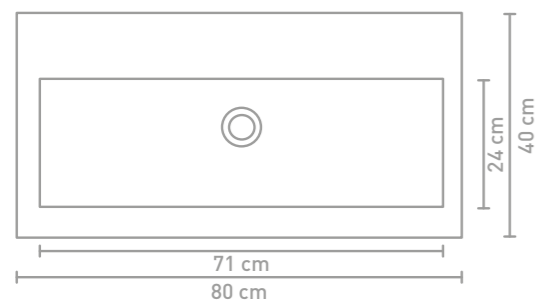

60 CM

80 CM

100 CM

120 CM

Porseleinen wastafels zijn vanwege het productieproces onderhevig aan toleranties, waardoor de daadwerkelijke maat bijna altijd groter is dan de vermelde (afgeronde) breedtematen. De reden hierachter is dat de wastafel goed over de onderkast moet vallen.