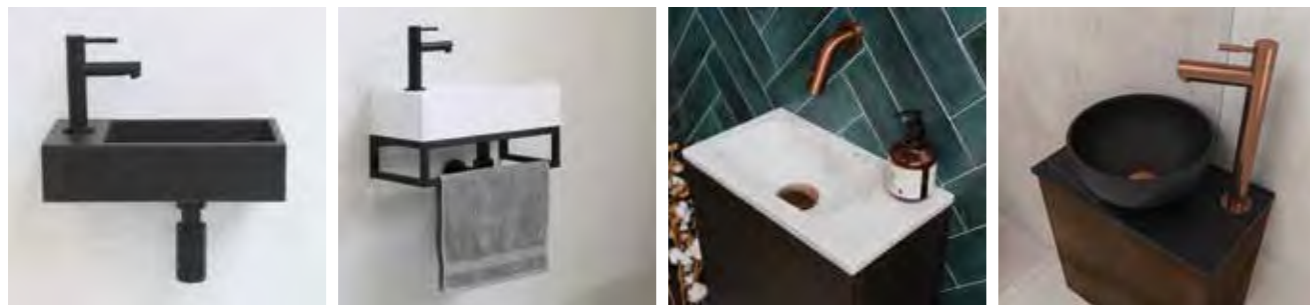

Versus

Contra

Enter

Topdeck XS