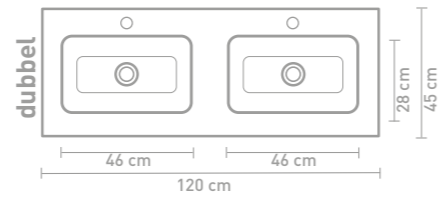

Details maatvoering - bekijk onze website voor uitgebreide technische informatie
80 CM