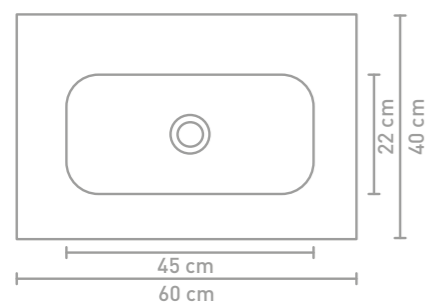

Details maatvoering - bekijk onze website voor uitgebreide technische informatie

60 CM

80 CM