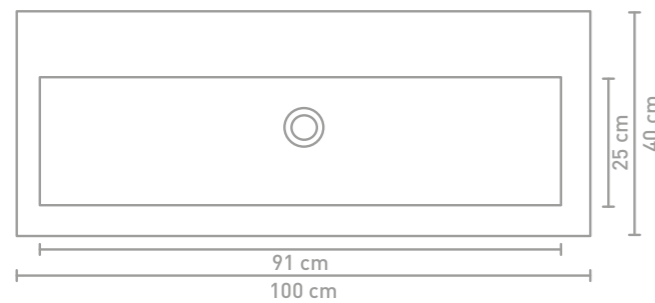

Dock badmeubel 120 cm greeploos gelakt mat kasjmier grijs en wastafel in polystone mat wit

Details maatvoering - bekijk onze website voor uitgebreide technische informatie

60 CM

80 CM

100 CM

120 CM

Quartz onderhoudstip