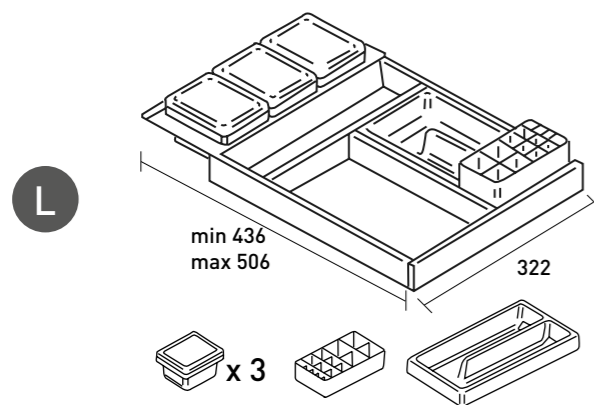

Details maatvoering

ARTIKELNUMMER:

1910201

1910202

1910203

Incl. zwarte antislip mat die op eigen inzicht op maat te maken is.

Omschrijving	Maatvoering (breedte in cm)	Kleur	Art.nr.	Prijs excl. BTW	Prijs incl. BTW
--------------	-----------------------------	-------	---------	-----------------	-----------------