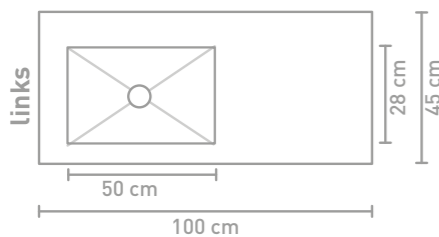

Post badmeubel 120 cm houten keerlijst zuiver eiken en wastafel in Calacatta mat

Post badmeubel 140 cm asymmetrisch houten keerlijst zuiver eiken en wastafel Lauren black

Post badmeubel 140 cm asymmetrisch houten keerlijst zuiver eiken en wastafel Lauren black

Details maatvoering - bekijk onze website voor uitgebreide technische informatie

60 CM

80 CM

100 CM

140 CM

160 CM

180 CM

120 CM