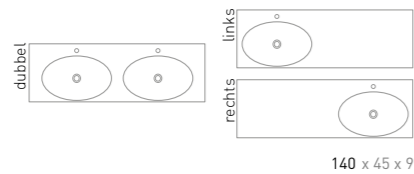

SMOOTH

Smooth badmeubel 140 cm onderkast greeploos gelakt mat zwart met Ferro frame t.b.v onderkast 1 lade en wastafel in polystone mat wit

45 | SMOOTH

WASTAFEL IN POLYSTONE

Maten (b x d x h)	Versie	Kraangat(en)	Binnenbak(ken)
60 x 45 x 9 cm	midden	0 / 1	Enkel
80 x 45 x 9 cm	midden	0 / 1	Enkel
100 x 45 x 9 cm	midden	0 / 1	Enkel
100 x 45 x 9 cm	links	0 / 1	Enkel
100 x 45 x 9 cm	rechts	0 / 1	Enkel
120 x 45 x 9 cm	midden	0 / 1	Enkel
120 x 45 x 9 cm	links	0 / 1	Enkel
120 x 45 x 9 cm	rechts	0 / 1	Enkel
120 x 45 x 9 cm	dubbel	0 / 2	Dubbel
140 x 45 x 9 cm	links	0 / 1	Enkel
140 x 45 x 9 cm	rechts	0 / 1	Enkel
140 x 45 x 9 cm	dubbel	0 / 2	Dubbel
160 x 45 x 9 cm	dubbel	0 / 2	Dubbel
180 x 45 x 9 cm	dubbel	0 / 2	Dubbel