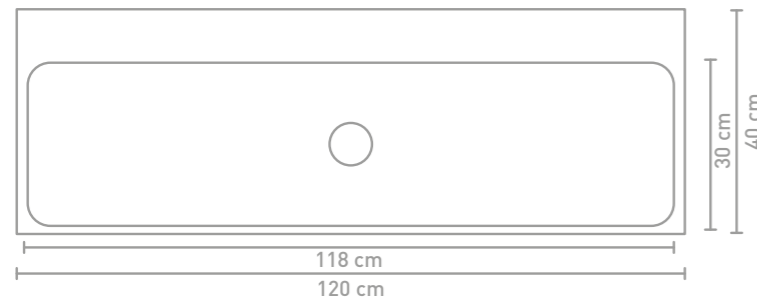

Unit badmeubel 80 cm houten keerlijst greige eiken en wastafel in porselein glans wit

Details maatvoering - bekijk onze website voor uitgebreide technische informatie

60 CM

80 CM

100 CM

120 CM

Porseleinen wastafels zijn vanwege het productieproces onderhevig aan toleranties, waardoor de daadwerkelijke maat bijna altijd groter is dan de vermelde (afgeronde) breedtematen. De reden hierachter is dat de wastafel goed over de onderkast moet vallen.