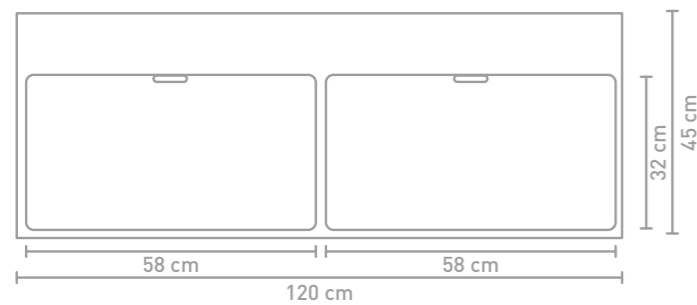

Urban badmeubel 120 cm houten keerlijst naturel eiken en wastafel in porselein glans wit

Details maatvoering - bekijk onze website voor uitgebreide technische informatie

70 CM

100 CM

120 CM

Porseleinen wastafels zijn vanwege het productieproces onderhevig aan toleranties, waardoor de daadwerkelijke maat bijna altijd groter is dan de vermelde (afgeronde) breedtematen. De reden hierachter is dat de wastafel goed over de onderkast moet vallen.