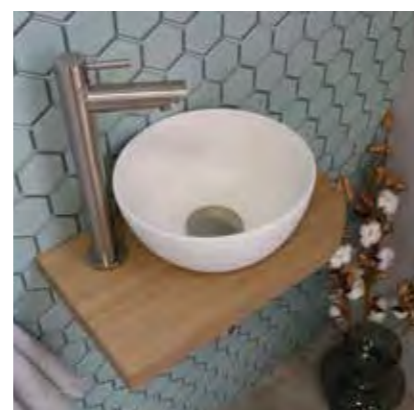

PLAY

Echt hout

Fineer is gemaakt van echt hout en dat betekent dat elk stuk houtfineer anders kan zijn qua kleurnuances en structuur. Dat kan dus afwijken van wat de klant gezien heeft in de winkel.

Materiaal / kleur

Fineer Natur   Fineer Ash grey*   Fineer Chocolate*   Fineer Charcoal*

* Colored by Rubio Monocoat

Omschrijving	Maatvoering (b x d x h in cm)	Kleur	Krgt	Artikelnummer	Prijs excl. BTW	Prijs incl. BTW
	40 x 22 x 3,2	Fineer - Natur	0	1222110	€ 112,46	€ 136,08
		Fineer - Ash Grey	0	1222111	€ 112,46	€ 136,08
		Fineer - Chocolate	0	1222112	€ 112,46	€ 136,08
		Fineer - Charcoal	0	1222113	€ 112,46	€ 136,08

Play 1 - Fontein planchet - (incl. blinde bevestigingen) rechthoek in echt hout fineer

	40 x 22 x 3,2	Fineer - Natur	0	1222100	€ 112,46	€ 136,08
		Fineer - Ash Grey	0	1222101	€ 112,46	€ 136,08
		Fineer - Chocolate	0	1222102	€ 112,46	€ 136,08
		Fineer - Charcoal	0	1222103	€ 112,46	€ 136,08

Play 2 - Fontein planchet - (incl. blinde bevestigingen) eenzijdig afgerond in echt hout fineer - universeel te monteren

	40 x 22 x 3,2	Fineer - Natur	0	1222120	€ 112,46	€ 136,08
		Fineer - Ash Grey	0	1222121	€ 112,46	€ 136,08
		Fineer - Chocolate	0	1222122	€ 112,46	€ 136,08
		Fineer - Charcoal	0	1222123	€ 112,46	€ 136,08

Play 3 - Fontein planchet - (incl. blinde bevestigingen) beide zijden afgerond in echt hout fineer

ø3,5 cm	uitsparing kraan	0210270	€ 83,33	€ 100,83
ø7 cm	uitsparing opbouwkom	0210271	€ 83,33	€ 100,83

Uitsparing in afdekplaat; **tekening aanleveren voor de positie van de uitsparing(en)**

	Ø 20 x 11	Polystone glans wit	3430430	€ 149,95	€ 181,44
		Polystone mat wit	3430431	€ 149,95	€ 181,44
		Quartz grijs	3430432	€ 192,12	€ 232,47
		Quartz zwart	3430433	€ 192,12	€ 232,47
		Quartz beton	3430434	€ 192,12	€ 232,47

Jazz XS - Opbouwkom polystone of quartz rond

	Ø 24 x 12	Porselein glans wit	0300205	€ 145,26	€ 175,77
		Porselein mat wit	0300206	€ 182,75	€ 221,13
		Porselein mat zwart	0300207	€ 182,75	€ 221,13
		Porselein mat middernachtgrijs	0300241	€ 182,75	€ 221,13
		Porselein mat citroengeel	0300242	€ 182,75	€ 221,13
		Porselein mat lichtblauw	0300243	€ 182,75	€ 221,13
		Porselein mat poederroze	0300244	€ 182,75	€ 221,13
		Porselein mat retrogroen	0300245	€ 182,75	€ 221,13
		Porselein mat mokkabruin	0300246	€ 182,75	€ 221,13

Otello 24 - Opbouwkom porselein rond

	33 x 19 x 10	Polystone glans wit	3403350	€ 220,24	€ 266,49
		Polystone mat wit	3403351	€ 220,24	€ 266,49

One - Opbouwkom polystone ovaal

	27 x 18 x 10	Polystone glans wit	3403355	€ 168,69	€ 204,12
		Polystone mat wit	3403356	€ 168,69	€ 204,12

Break - Opbouwkom polystone rechthoek