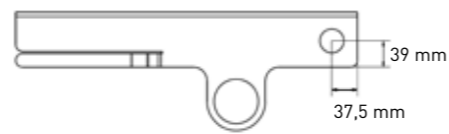

Mono maat M - rechts