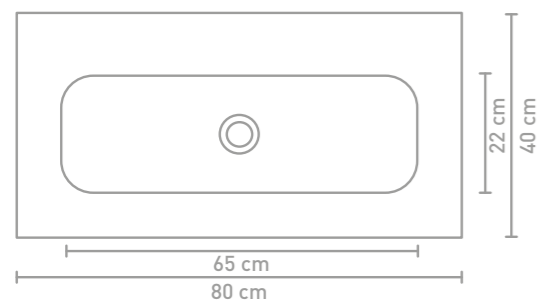

Details maatvoering - bekijk onze website voor uitgebreide technische informatie

60 CM

80 CM

100 CM

120 CM

Omschrijving	Maatvoering (b x d x h in cm)	Kleur	Krgt	Artikelnummer	Prijs excl. BTW	Prijs incl. BTW
	60 x 40 x 1,5	Polystone glans wit	0	3407600	€ 289,26	€ 350,00
	wasbak centraal	Polystone glans wit	1	3407601	€ 289,26	€ 350,00
		Polystone mat wit	0	3407700	€ 289,26	€ 350,00
		Polystone mat wit	1	3407701	€ 289,26	€ 350,00

Wastafel in polystone

	80 x 40 x 1,5	Polystone glans wit	0	3407610	€ 330,58	€ 400,00
	wasbak centraal	Polystone glans wit	1	3407611	€ 330,58	€ 400,00
		Polystone mat wit	0	3407710	€ 330,58	€ 400,00
		Polystone mat wit	1	3407711	€ 330,58	€ 400,00

Wastafel in polystone

	100 x 40 x 1,5	Polystone glans wit	0	3407620	€ 392,56	€ 475,00
	wasbak centraal	Polystone glans wit	1	3407621	€ 392,56	€ 475,00
		Polystone glans wit	2	3407622	€ 392,56	€ 475,00
		Polystone mat wit	0	3407720	€ 392,56	€ 475,00
	Polystone mat wit	1	3407721	€ 392,56	€ 475,00	
		2	3407722	€ 392,56	€ 475,00	

	wasbak midden	Polystone glans wit	0	3407630	€ 392,56	€ 475,00
		Polystone glans wit	1	3407631	€ 392,56	€ 475,00
		Polystone mat wit	0	3407730	€ 392,56	€ 475,00
		Polystone mat wit	1	3407731	€ 392,56	€ 475,00

Wastafel in polystone

	120 x 40 x 1,5	Polystone glans wit	0	3407640	€ 454,55	€ 550,00
	wasbak centraal	Polystone glans wit	1	3407641	€ 454,55	€ 550,00
		Polystone glans wit	2	3407642	€ 454,55	€ 550,00
		Polystone mat wit	0	3407740	€ 454,55	€ 550,00
	Polystone mat wit	1	3407741	€ 454,55	€ 550,00	
		2	3407742	€ 454,55	€ 550,00	

	wasbak midden	Polystone glans wit	0	3407650	€ 454,55	€ 550,00
		Polystone glans wit	1	3407651	€ 454,55	€ 550,00
		Polystone mat wit	0	3407750	€ 454,55	€ 550,00
		Polystone mat wit	1	3407751	€ 454,55	€ 550,00

Wastafel in polystone