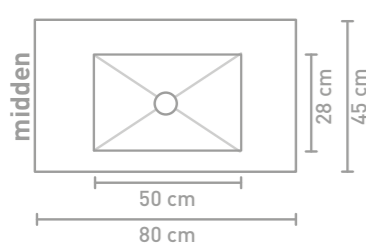

Details maatvoering - bekijk onze website voor uitgebreide technische informatie

60 CM

80 CM

100 CM

140 CM

160 CM

180 CM

120 CM

Omschrijving	Maatvoering (b x d x h in cm)	Kleur	Krgt	Artikelnummer	Prijs excl. BTW	Prijs incl. BTW
	60 x 45 x 1	Calacatta mat	0	0210000	€ 798,84	€ 966,60
		Calacatta mat	1	0210010	€ 798,84	€ 966,60
	wasbak centraal	Armani grey mat	0	0210001	€ 798,84	€ 966,60
		Armani grey mat	1	0210011	€ 798,84	€ 966,60
		Lauren black mat	0	0210002	€ 798,84	€ 966,60
		Lauren black mat	1	0210012	€ 798,84	€ 966,60
		Statuario glans	0	0210003	€ 798,84	€ 966,60
		Statuario glans	1	0210013	€ 798,84	€ 966,60

Wastafel met enkele wasbak in keramische slab met schuinaflopande envelop bodem

	80 x 45 x 1	Calacatta mat	0	0210020	€ 888,10	€ 1.074,60
		Calacatta mat	1	0210030	€ 888,10	€ 1.074,60
	wasbak midden	Armani grey mat	0	0210021	€ 888,10	€ 1.074,60
		Armani grey mat	1	0210031	€ 888,10	€ 1.074,60
		Lauren black mat	0	0210022	€ 888,10	€ 1.074,60
		Lauren black mat	1	0210032	€ 888,10	€ 1.074,60
		Statuario glans	0	0210023	€ 888,10	€ 1.074,60
		Statuario glans	1	0210033	€ 888,10	€ 1.074,60

Wastafel met enkele wasbak in keramische slab met schuinaflopande envelop bodem

	100 x 45 x 1	Calacatta mat	0	0210040	€ 977,36	€ 1.182,60
		Calacatta mat	1	0210050	€ 977,36	€ 1.182,60
	wasbak midden	Armani grey mat	0	0210041	€ 977,36	€ 1.182,60
		Armani grey mat	1	0210051	€ 977,36	€ 1.182,60
		Lauren black mat	0	0210042	€ 977,36	€ 1.182,60
		Lauren black mat	1	0210052	€ 977,36	€ 1.182,60
		Statuario glans	0	0210043	€ 977,36	€ 1.182,60
		Statuario glans	1	0210053	€ 977,36	€ 1.182,60