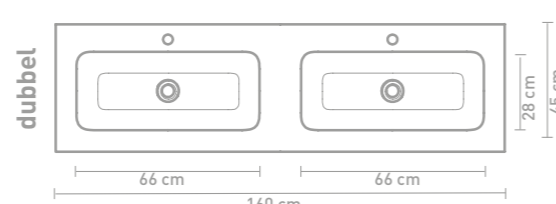

Details maatvoering - bekijk onze website voor uitgebreide technische informatie

60 CM

80 CM

100 CM

120 CM

140 CM

160 CM

Porseleinen wastafels zijn vanwege het productieproces onderhevig aan toleranties, waardoor de daadwerkelijke maat bijna altijd groter is dan de vermelde (afgeronde) breedtematen. De reden hierachter is dat de wastafel goed over de onderkast moet vallen.