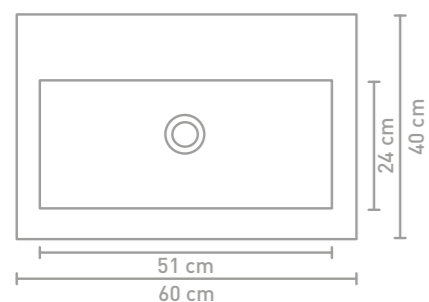

60 CM

80 CM

100 CM

120 CM

Porseleinen wastafels zijn vanwege het productieproces onderhevig aan toleranties, waardoor de daadwerkelijke maat bijna altijd groter is dan de vermelde (afgeronde) breedtematen. De reden hierachter is dat de wastafel goed over de onderkast moet vallen.