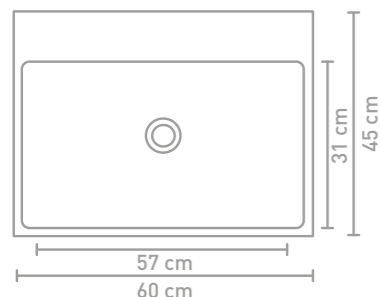

Details maatvoering - bekijk onze website voor uitgebreide technische informatie

60 CM