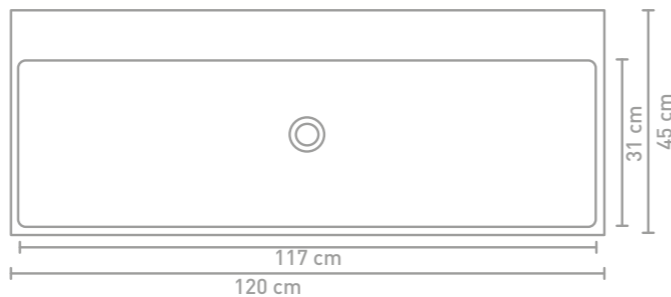

Details maatvoering - bekijk onze website voor uitgebreide technische informatie

60 CM

120 CM

70 CM

120 CM

80 CM

90 CM

140 CM

100 CM

160 CM

100 CM

Porseleinen wastafels zijn vanwege het productieproces onderhevig aan toleranties, waardoor de daadwerkelijke maat bijna altijd groter is dan de vermelde (afgeronde) breedtematen. De reden hierachter is dat de wastafel goed over de onderkast moet vallen.