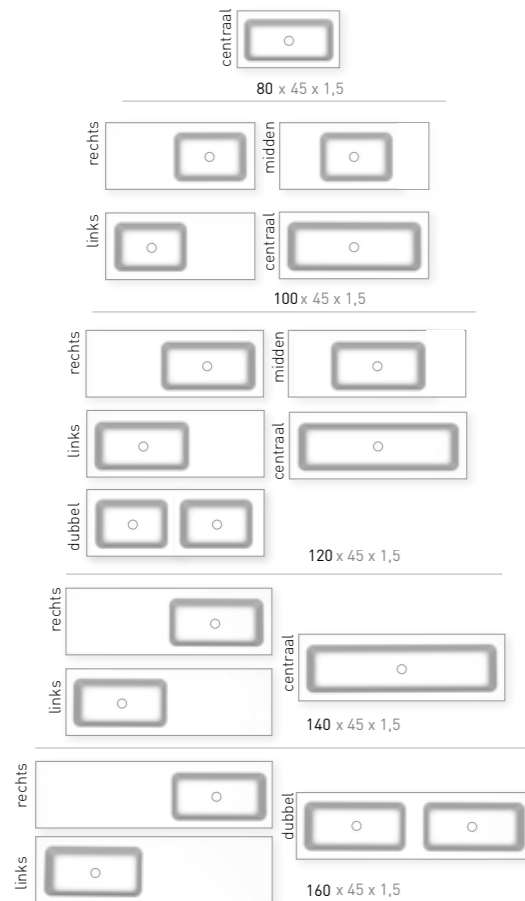

* Deze wastafel is niet te combineren met 2x60 cm onderkast

** Uitsluitend te combineren met onderkast: Push-to-Open 140 cm

Hoogte van binnenbak

Materiaal / kleur

ONDERKASTEN OVERZICHT

cm	Decor								Lak					Fineer eiken		Massief eiken											
	Naturel eiken	Oer grijs	Noten	Houtskool eiken	Grijze eiken	Koper eiken	Zuiver eiken	Intens eiken	Ivoor eiken	Mat wit	Mat taupe	Mat grijs	Mat antraciet	Mat zwart	Mat beton groen	Mat kasjmier grijs	Hoogglans wit	Natuur	Ash grey	Chocolade	Charcoal	Aqua	Ash grey	Chocolade	Charcoal		
Met grepen																											
60																											
70																											
80	✓																										
90																											
100	✓	✓																✓									
120	✓	✓																✓									
140**	✓	✓																✓									
160**	✓	✓																✓									
180**																											
Greeploos houten keerlijst																											
60																											
70																											
80	✓	✓	✓	✓	✓	✓	✓	✓	✓	✓	✓	✓	✓	✓	✓	✓	✓										
90																											
100	✓	✓	✓	✓	✓	✓	✓	✓	✓	✓	✓	✓	✓	✓	✓	✓	✓										
120	✓	✓	✓	✓	✓	✓	✓	✓	✓	✓	✓	✓	✓	✓	✓	✓	✓										
140**	✓	✓	✓	✓	✓	✓	✓	✓	✓	✓	✓	✓	✓	✓	✓	✓	✓										
160**	✓	✓	✓	✓	✓	✓	✓	✓	✓	✓	✓	✓	✓	✓	✓	✓	✓										
180**																											
Greeploos gelakt																											
60																											
70																											
80										✓	✓	✓	✓	✓	✓	✓	✓										
90																											
100										✓	✓	✓	✓	✓	✓	✓	✓										
120										✓	✓	✓	✓	✓	✓	✓	✓										
140**										✓	✓	✓	✓	✓	✓	✓	✓										
160**										✓	✓	✓	✓	✓	✓	✓	✓										
180**										✓	✓	✓	✓	✓	✓	✓	✓										
Greeploos fineer eiken																											
60																											
70																											
80																			✓	✓	✓	✓					
90																											
100																			✓	✓	✓	✓					
120																			✓	✓	✓	✓					
140**																			✓	✓	✓	✓					
160**																			✓	✓	✓	✓					
180**																											
Push-to-Open																											
60																											
70																											
80	✓	✓	✓	✓	✓	✓	✓	✓	✓	✓	✓	✓	✓	✓	✓	✓	✓	✓	✓	✓	✓	✓	✓	✓	✓	✓	✓
90																											
100	✓	✓	✓	✓	✓	✓	✓	✓	✓	✓	✓	✓	✓	✓	✓	✓	✓	✓	✓	✓	✓	✓	✓	✓	✓	✓	✓
120	✓	✓	✓	✓	✓	✓	✓	✓	✓	✓	✓	✓	✓	✓	✓	✓	✓	✓	✓	✓	✓	✓	✓	✓	✓	✓	✓
140**	✓	✓	✓	✓	✓	✓	✓	✓	✓	✓	✓	✓	✓	✓	✓	✓	✓	✓	✓	✓	✓	✓	✓	✓	✓	✓	✓
160**	✓	✓	✓	✓	✓	✓	✓	✓	✓	✓	✓	✓	✓	✓	✓	✓	✓	✓	✓	✓	✓	✓	✓	✓	✓	✓	✓
180**																											

Bovenstaande onderkasten kunnen, in combinatie met een asymmetrische wastafel, gecombineerd worden met regalen in fineer of staal.

** Bestaat uit 2 onderkasten