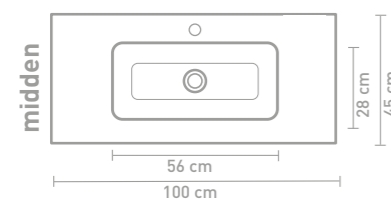

Details maatvoering - bekijk onze website voor uitgebreide technische informatie

60 CM

80 CM

100 CM

120 CM

140 CM

160 CM

Porseleinen wastafels zijn vanwege het productieproces onderhevig aan toleranties, waardoor de daadwerkelijke maat bijna altijd groter is dan de vermelde (afgeronde) breedtematen. De reden hierachter is dat de wastafel goed over de onderkast moet vallen.