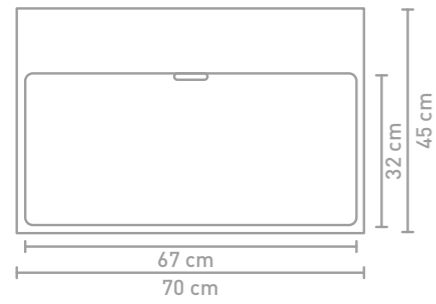

Urban badmeubel 120 cm houten keerlijst naturel eiken en wastafel in porselein glans wit

Details maatvoering - bekijk onze website voor uitgebreide technische informatie

70 CM

100 CM

120 CM

Porseleinen wastafels zijn vanwege het productieproces onderhevig aan toleranties, waardoor de daadwerkelijke maat bijna altijd groter is dan de vermelde (afgeronde) breedtematen. De reden hierachter is dat de wastafel goed over de onderkast moet vallen.