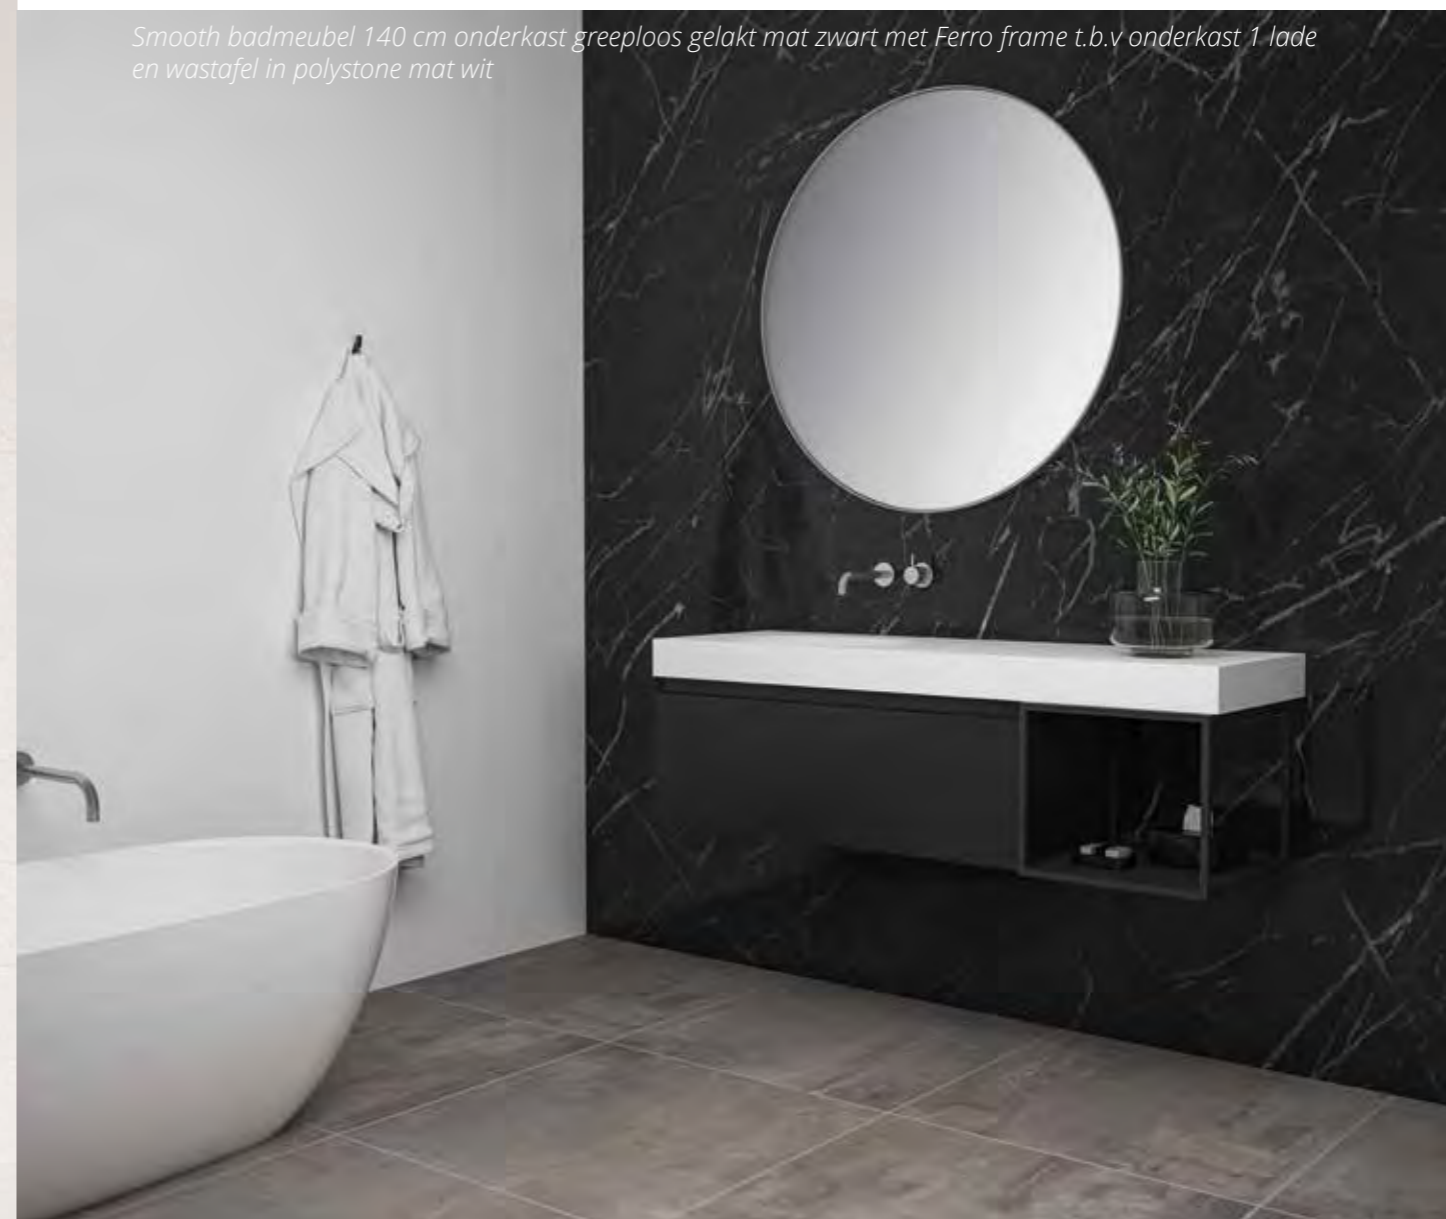

Smooth badmeubel 140 cm onderkast greeploos gelakt mat zwart met Ferro frame t.b.v onderkast 1 lade en wastafel in polystone mat wit