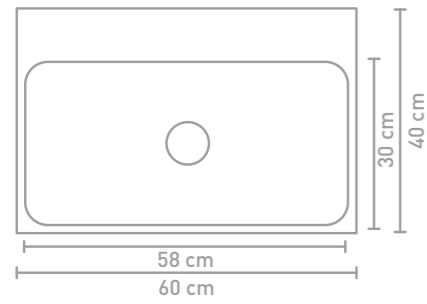

Unit badmeubel 80 cm houten keerlijst greige eiken en wastafel in porselein glans wit

Unit badmeubel 120 cm houten keerlijst houtskool eiken en wastafel in porselein glans wit

Unit badmeubel 80 cm mat zwart gelakt en wastafel in porselein glans wit

Unit badmeubel 80 cm houten keerlijst greige eiken en wastafel in porselein glans wit

Details maatvoering - bekijk onze website voor uitgebreide technische informatie

60 CM

80 CM

100 CM

120 CM

Porseleinen wastafels zijn vanwege het productieproces onderhevig aan toleranties, waardoor de daadwerkelijke maat bijna altijd groter is dan de vermelde (afgeronde) breedtematen. De reden hierachter is dat de wastafel goed over de onderkast moet vallen.