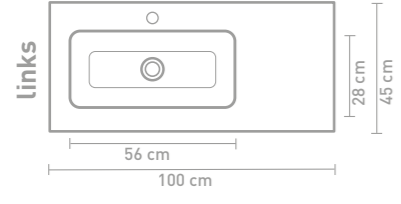

Details maatvoering - bekijk onze website voor uitgebreide technische informatie
80 CM

100 CM

140 CM

120 CM

160 CM

Omschrijving	Maatvoering (b x d x h in cm)	Kleur	Krgt	Artikelnummer	Prijs excl. BTW	Prijs incl. BTW
	80 x 45 x 1,5 wasbak centraal	Polystone glans wit	0	3407000	€ 414,24	€ 501,23
		Polystone glans wit	1	3407001	€ 414,24	€ 501,23
		Polystone mat wit	0	3407200	€ 414,24	€ 501,23
		Polystone mat wit	1	3407201	€ 414,24	€ 501,23

Wastafel in polystone

Omschrijving	Maatvoering (b x d x h in cm)	Kleur	Krgt	Artikelnummer	Prijs excl. BTW	Prijs incl. BTW
	100 x 45 x 1,5 wasbak centraal	Polystone glans wit	0	3407010	€ 447,98	€ 542,05
		Polystone glans wit	1	3407011	€ 447,98	€ 542,05
		Polystone glans wit	2	3407012	€ 447,98	€ 542,05
		Polystone mat wit	0	3407210	€ 447,98	€ 542,05
		Polystone mat wit	1	3407211	€ 447,98	€ 542,05
		Polystone mat wit	2	3407212	€ 447,98	€ 542,05
	wasbak midden	Polystone glans wit	0	3407050	€ 447,98	€ 542,05
		Polystone glans wit	1	3407051	€ 447,98	€ 542,05
		Polystone mat wit	0	3407250	€ 447,98	€ 542,05
	wasbak links	Polystone glans wit	0	3407014	€ 447,98	€ 542,05
		Polystone glans wit	1	3407015	€ 447,98	€ 542,05
		Polystone mat wit	0	3407214	€ 447,98	€ 542,05
	wasbak rechts	Polystone glans wit	0	3407017	€ 447,98	€ 542,05
		Polystone glans wit	1	3407018	€ 447,98	€ 542,05
		Polystone mat wit	0	3407217	€ 447,98	€ 542,05

Wastafel in polystone