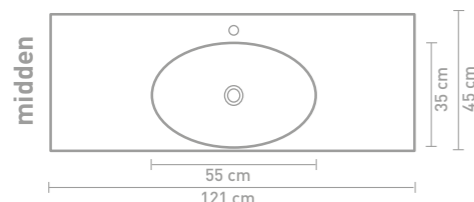

Details maatvoering - bekijk onze website voor uitgebreide technische informatie

60 CM

120 CM

80 CM

140 CM

100 CM

160 CM

180 CM

160 CM

120 CM

180 CM