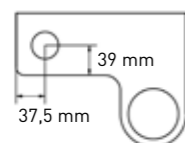

Technische gegevens

Mono maat S - links