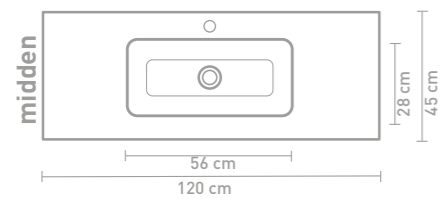

Faktor badmeubel 160 cm greeploos gelakt in mat beton groen en wastafel in polystone mat wit

Details maatvoering - bekijk onze website voor uitgebreide technische informatie
80 CM

100 CM

140 CM

120 CM

160 CM