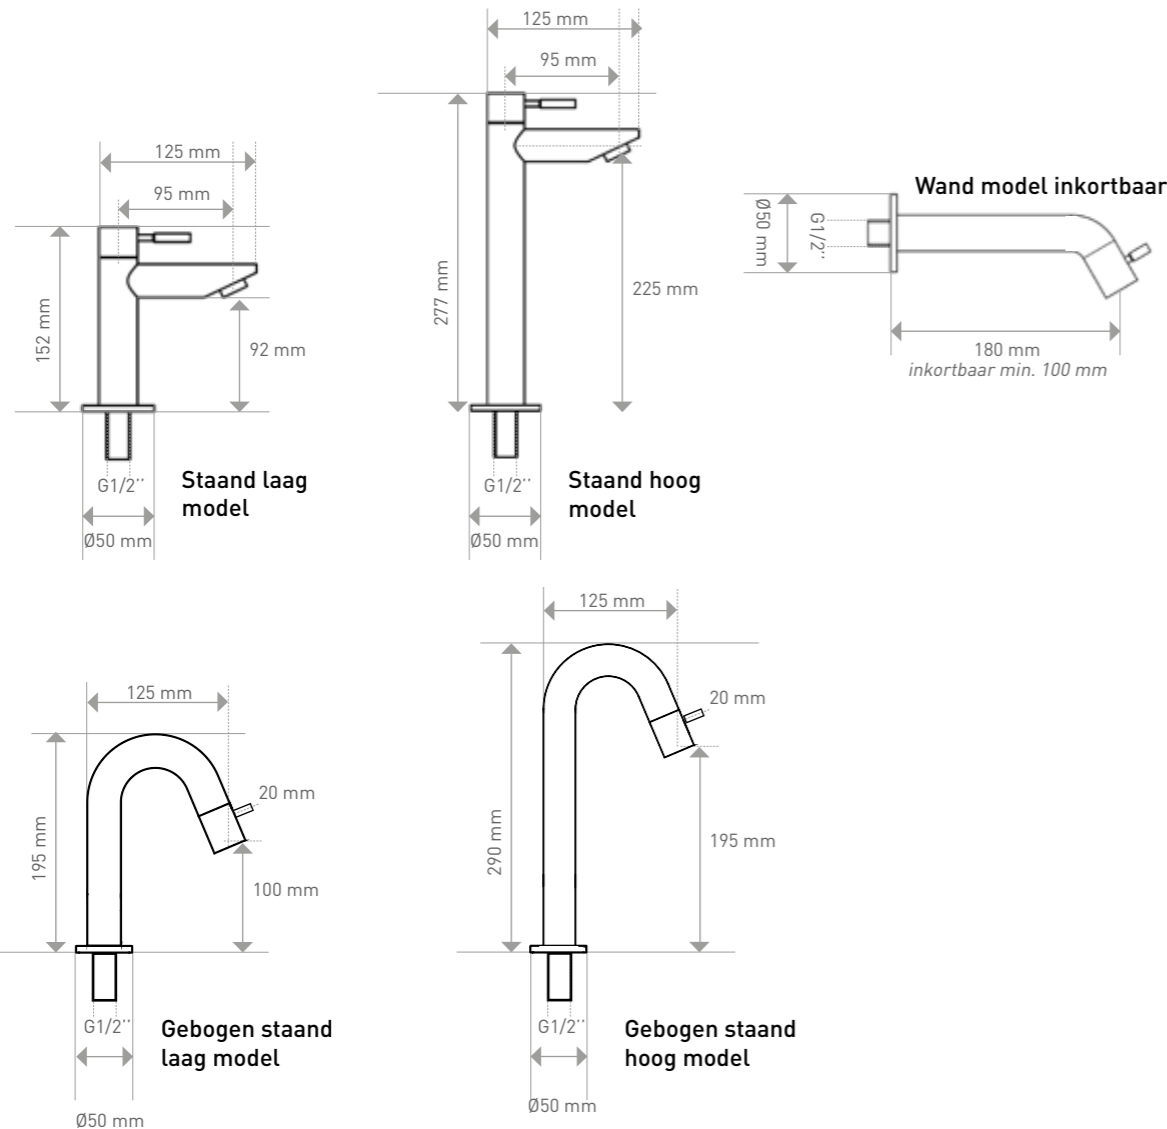

Technische gegevens

Omschrijving	Kleur	Artikelnummer	Prijs excl. BTW	Prijs incl. BTW
	Chroom	9902400	€ 140,58	€ 170,10
	Mat zwart	9902401	€ 187,44	€ 226,80
	Mat rosé goud	9902402	€ 187,44	€ 226,80
	Brushed mat goud	9902403	€ 187,44	€ 226,80
	Metal black	9902404	€ 187,44	€ 226,80
	Brushed nickel	9902405	€ 187,44	€ 226,80

Combi set 1A bestaande uit: fontein kraan **staand laag model**, design sifon en always open plug

	Chroom	9902410	€ 168,69	€ 204,12
	Mat zwart	9902411	€ 215,55	€ 260,82
	Mat rosé goud	9902412	€ 215,55	€ 260,82
	Brushed mat goud	9902413	€ 215,55	€ 260,82
	Metal black	9902414	€ 215,55	€ 260,82
	Brushed nickel	9902415	€ 215,55	€ 260,82

Combi set 2A bestaande uit: fontein kraan **staand hoog model**, design sifon en always open plug

	Chroom	9902420	€ 149,95	€ 181,44
	Mat zwart	9902421	€ 196,81	€ 238,14
	Mat rosé goud	9902422	€ 196,81	€ 238,14
	Brushed mat goud	9902423	€ 196,81	€ 238,14
	Metal black	9902424	€ 196,81	€ 238,14
	Brushed nickel	9902425	€ 196,81	€ 238,14

Combi set 3A bestaande uit: fontein kraan **wand model inkortbaar**, design sifon en always open plug

	Chroom	9902460	€ 149,95	€ 181,44
	Mat zwart	9902461	€ 196,81	€ 238,14
	Mat rosé goud	9902462	€ 196,81	€ 238,14
	Brushed mat goud	9902463	€ 196,81	€ 238,14
	Metal black	9902464	€ 196,81	€ 238,14
	Brushed nickel	9902465	€ 196,81	€ 238,14

Combi set 4A bestaande uit: fontein kraan **gebogen staand laag model**, design sifon en always open plug

	Chroom	9902480	€ 178,51	€ 216,00
	Mat zwart	9902481	€ 223,14	€ 270,00
	Mat rosé goud	9902482	€ 223,14	€ 270,00
	Brushed mat goud	9902483	€ 223,14	€ 270,00
	Metal black	9902484	€ 223,14	€ 270,00
	Brushed nickel	9902485	€ 223,14	€ 270,00

Combi set 5A bestaande uit: fontein kraan **gebogen staand hoog model**, design sifon en always open plug