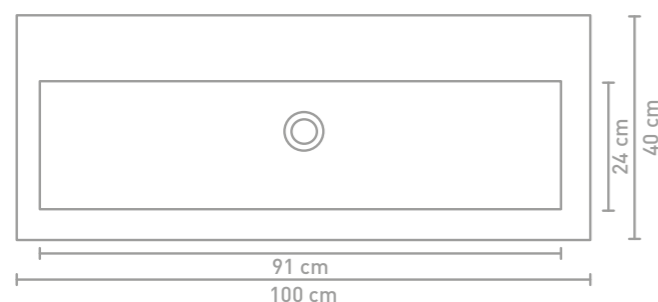

60 CM

80 CM

100 CM

120 CM

Porseleinen wastafels zijn vanwege het productieproces onderhevig aan toleranties, waardoor de daadwerkelijke maat bijna altijd groter is dan de vermelde (afgeronde) breedtematen. De reden hierachter is dat de wastafel goed over de onderkast moet vallen.