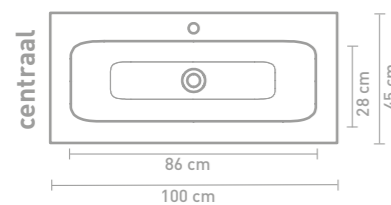

Details maatvoering - bekijk onze website voor uitgebreide technische informatie

60 CM

80 CM

100 CM

120 CM

140 CM

160 CM

Porseleinen wastafels zijn vanwege het productieproces onderhevig aan toleranties, waardoor de daadwerkelijke maat bijna altijd groter is dan de vermelde (afgeronde) breedtematen. De reden hierachter is dat de wastafel goed over de onderkast moet vallen.