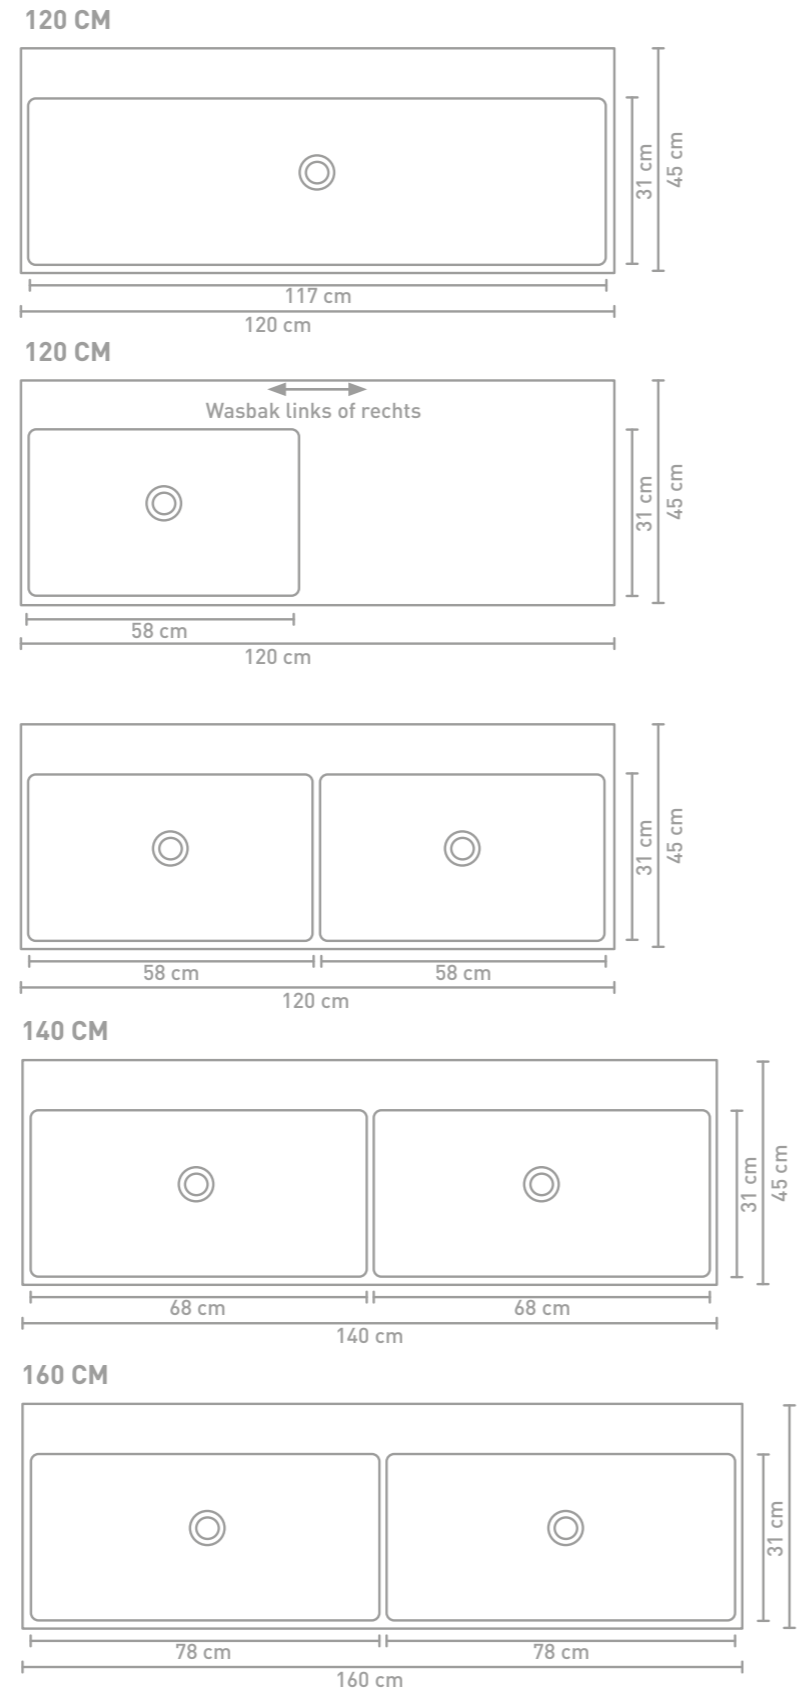

Details maatvoering - bekijk onze website voor uitgebreide technische informatie

Porseleinen wastafels zijn vanwege het productieproces onderhevig aan toleranties, waardoor de daadwerkelijke maat bijna altijd groter is dan de vermelde (afgeronde) breedtematen. De reden hierachter is dat de wastafel goed over de onderkast moet vallen.

Omschrijving	Maatvoering (b x d x h in cm)	Kleur	Krgt	Artikelnummer	Prijs excl. BTW	Prijs incl. BTW
	60 x 45 x 11	Glans wit	0	0206001	€ 571,68	€ 691,74
		Glans wit	1	0206011	€ 571,68	€ 691,74
		Mat wit	0	0206002	€ 743,19	€ 899,26
		Mat wit	1	0206012	€ 743,19	€ 899,26
		Mat basento	0	0206003	€ 743,19	€ 899,26
		Mat basento	1	0206013	€ 743,19	€ 899,26
		Mat zwart	0	0206004	€ 743,19	€ 899,26
		Mat zwart	1	0206014	€ 743,19	€ 899,26
Wastafel in porselein, enkele wasbak incl. porseleinen clickplug en verdekt overloop systeem						
	70 x 45 x 11	Glans wit	0	0206021	€ 641,97	€ 776,78
		Glans wit	1	0206031	€ 641,97	€ 776,78
		Mat wit	0	0206022	€ 834,57	€ 1.009,83
		Mat wit	1	0206032	€ 834,57	€ 1.009,83
		Mat basento	0	0206023	€ 834,57	€ 1.009,83
		Mat basento	1	0206033	€ 834,57	€ 1.009,83
		Mat zwart	0	0206024	€ 834,57	€ 1.009,83
		Mat zwart	1	0206034	€ 834,57	€ 1.009,83
Wastafel in porselein, enkele wasbak incl. porseleinen clickplug en verdekt overloop systeem						
	80 x 45 x 11	Glans wit	0	0206161	€ 702,89	€ 850,49
		Glans wit	1	0206171	€ 702,89	€ 850,49
		Mat wit	0	0206162	€ 913,77	€ 1.105,66
		Mat wit	1	0206172	€ 913,77	€ 1.105,66
		Mat basento	0	0206163	€ 913,77	€ 1.105,66
		Mat basento	1	0206173	€ 913,77	€ 1.105,66
		Mat zwart	0	0206164	€ 913,77	€ 1.105,66
		Mat zwart	1	0206174	€ 913,77	€ 1.105,66
Wastafel in porselein, enkele wasbak incl. porseleinen clickplug en verdekt overloop systeem						
	90 x 45 x 11	Glans wit	0	0206041	€ 749,74	€ 907,19
		Glans wit	1	0206051	€ 749,74	€ 907,19
		Mat wit	0	0206042	€ 974,67	€ 1.179,35
		Mat wit	1	0206052	€ 974,67	€ 1.179,35
		Mat basento	0	0206043	€ 974,67	€ 1.179,35
		Mat basento	1	0206053	€ 974,67	€ 1.179,35
		Mat zwart	0	0206044	€ 974,67	€ 1.179,35
		Mat zwart	1	0206054	€ 974,67	€ 1.179,35
Wastafel in porselein, enkele wasbak incl. porseleinen clickplug en verdekt overloop systeem						
	100 x 45 x 11	Glans wit	0	0206061	€ 801,30	€ 969,57
		Glans wit	1	0206071	€ 801,30	€ 969,57
		Glans wit	2	0206081	€ 801,30	€ 969,57
		Mat wit	0	0206062	€ 1.041,69	€ 1.260,45
		Mat wit	1	0206072	€ 1.041,69	€ 1.260,45
		Mat wit	2	0206082	€ 1.041,69	€ 1.260,45
		Mat basento	0	0206063	€ 1.041,69	€ 1.260,45
		Mat basento	1	0206073	€ 1.041,69	€ 1.260,45
		Mat basento	2	0206083	€ 1.041,69	€ 1.260,45
		Mat zwart	0	0206064	€ 1.041,69	€ 1.260,45
		Mat zwart	1	0206074	€ 1.041,69	€ 1.260,45
		Mat zwart	2	0206084	€ 1.041,69	€ 1.260,45
Wastafel in porselein, enkele wasbak incl. porseleinen clickplug en verdekt overloop systeem