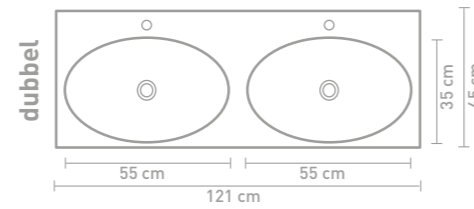

Smooth badmeubel 140 cm houten keerlijst ivor eiken en wastafel in polystone glans wit

Smooth badmeubel 140 cm houten keerlijst ivor eiken en wastafel in polystone mat wit

Smooth badmeubel 140 cm greeploos gelakt mat kasjmier grijs en wastafel in polystone glans wit

Details maatvoering - bekijk onze website voor uitgebreide technische informatie

60 CM

120 CM

80 CM

140 CM

100 CM

160 CM

180 CM