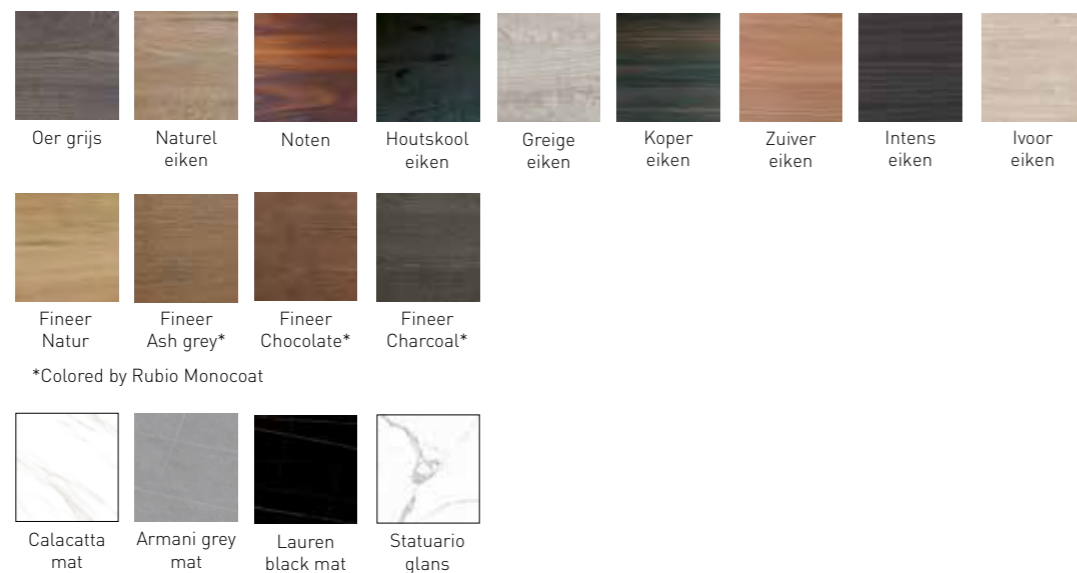

Materiaal / kleur

*Colored by Rubio Monocoat

Omschrijving	Maatvoering (b x d x h in cm)	Kleur	Krgt	Artikelnummer	Prijs excl. BTW	Prijs incl. BTW
	40 x 22 x 1,6	Oer grijs		1222253	€ 77,69	€ 94,00
		Naturel eiken		1222250	€ 77,69	€ 94,00
		Noten		1222254	€ 77,69	€ 94,00
		Houtskool eiken		1222255	€ 77,69	€ 94,00
		Greige eiken		1222256	€ 77,69	€ 94,00
		Koper eiken		1222257	€ 77,69	€ 94,00
		Zuiver eiken		1222251	€ 77,69	€ 94,00
		Intens eiken		1222252	€ 77,69	€ 94,00
		Ivoor eiken		1222258	€ 77,69	€ 94,00
	40 x 22 x 1,6	Fineer - Natur		1222270	€ 77,69	€ 94,00
		Fineer - Ash grey*		1222271	€ 77,69	€ 94,00
		Fineer - Chocolate*		1222272	€ 77,69	€ 94,00
		Fineer - Charcoal*		1222273	€ 77,69	€ 94,00
	40 x 22 x 1,2	Keramisch - Calacatta mat		1222280	€ 77,69	€ 94,00
		Keramisch - Armani grey mat		1222281	€ 77,69	€ 94,00
		Keramisch - Lauren black mat		1222282	€ 77,69	€ 94,00
		Keramisch - Statuario glans		1222283	€ 77,69	€ 94,00

* Colored by Rubio Monocoat

Fontein plateau Topdeck XS

ø3,5 cm	uitsparing kraan	0210270	€ 83,33	€ 100,83
ø7 cm	uitsparing opbouwkom	0210271	€ 83,33	€ 100,83

Uitsparing in fontein plateau; **tekening aanleveren voor de positie van de uitsparing(en)**

UITLOPEND	Mat wit	1222201	€ 227,60	€ 275,00
	Mat taupe	1222203	€ 227,60	€ 275,00
	Mat grijs	1222204	€ 227,60	€ 275,00
	Mat antraciet	1222202	€ 227,60	€ 275,00
	Mat zwart	1222205	€ 227,60	€ 275,00
	Mat beton groen	1222206	€ 227,60	€ 275,00
	Mat kasjmier grijs	1222219	€ 227,60	€ 275,00
	Hoogglans wit	1222200	€ 227,60	€ 275,00

40 x 22 x 40

Oer grijs	1222210	€ 307,93	€ 372,60
Naturel eiken	1222207	€ 307,93	€ 372,60
Noten	1222211	€ 307,93	€ 372,60
Houtskool eiken	1222212	€ 307,93	€ 372,60
Greige eiken	1222213	€ 307,93	€ 372,60
Koper eiken	1222214	€ 307,93	€ 372,60
Zuiver eiken	1222208	€ 307,93	€ 372,60
Intens eiken	1222209	€ 307,93	€ 372,60
Ivoor eiken	1222220	€ 307,93	€ 372,60

Fontein onderkast met push-to-open deur greeploos, universeel draaiend

Fineer - Natur	1222215	€ 325,79	€ 394,20
Fineer - Ash grey*	1222216	€ 325,79	€ 394,20
Fineer - Chocolate*	1222217	€ 325,79	€ 394,20
Fineer - Charcoal*	1222218	€ 325,79	€ 394,20

* Colored by Rubio Monocoat

40 x 22 x 10

Mat wit	1901201	€ 148,08	€ 179,17
Mat zwart	1901200	€ 148,08	€ 179,17

Fontein frame mat zwart en mat wit van staal

40 x 26 x 29

Mat wit	1901206	€ 229,61	€ 277,83
Mat zwart	1901205	€ 229,61	€ 277,83

Fontein frame XL met vaste bodemplaat en handdoekhouder