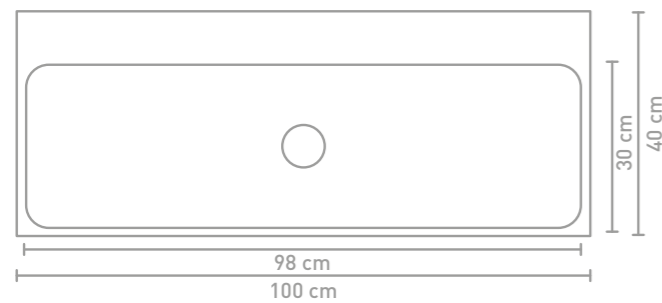

Unit badmeubel 80 cm houten keerlijst greige eiken en wastafel in porselein glans wit

Unit badmeubel 120 cm houten keerlijst houtskool eiken en wastafel in porselein glans wit

Unit badmeubel 80 cm mat zwart gelakt en wastafel in porselein glans wit

Unit badmeubel 80 cm houten keerlijst greige eiken en wastafel in porselein glans wit

Details maatvoering - bekijk onze website voor uitgebreide technische informatie

60 CM

80 CM

100 CM

120 CM

Porseleinen wastafels zijn vanwege het productieproces onderhevig aan toleranties, waardoor de daadwerkelijke maat bijna altijd groter is dan de vermelde (afgeronde) breedtematen. De reden hierachter is dat de wastafel goed over de onderkast moet vallen.