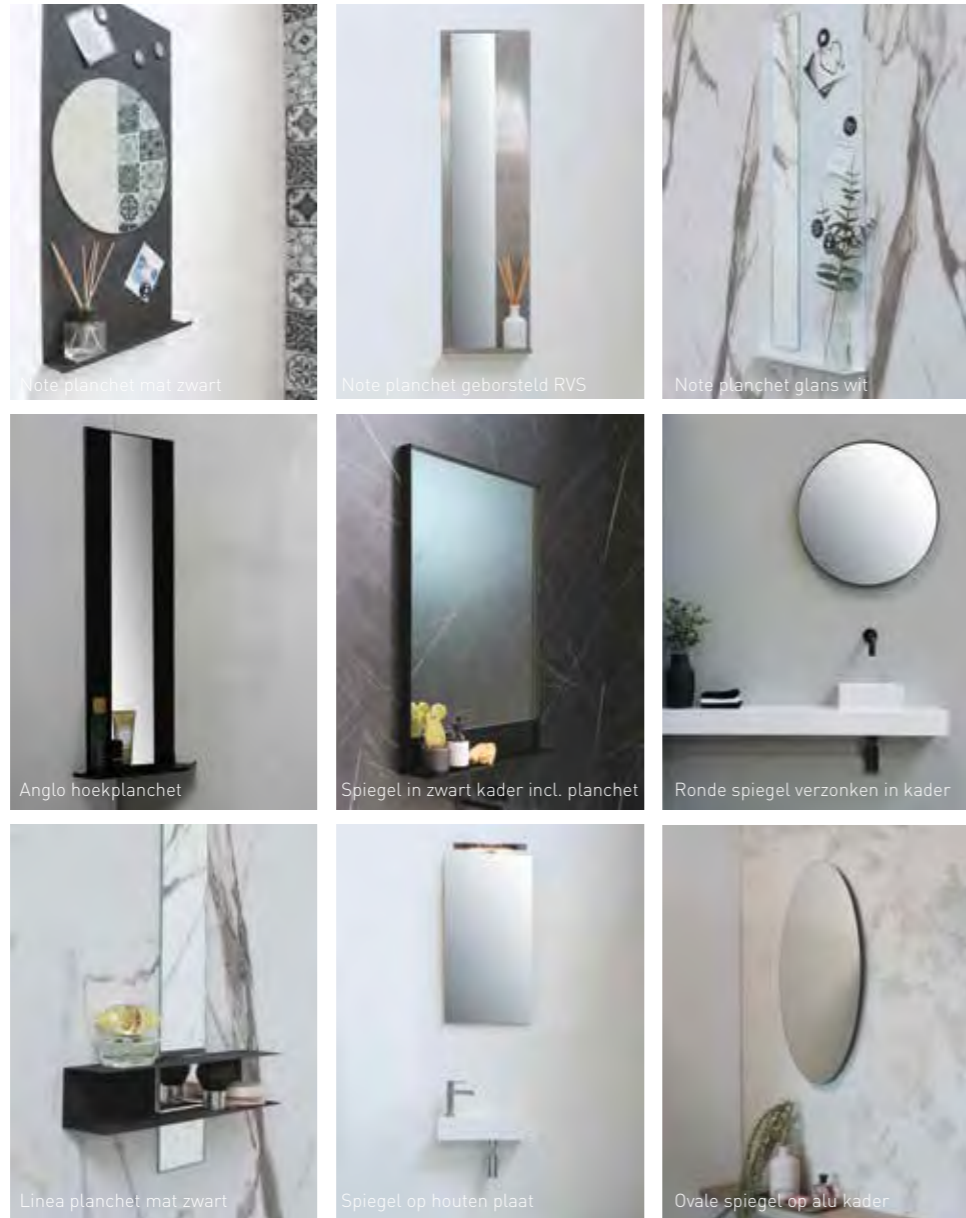

Fonteinspiegels