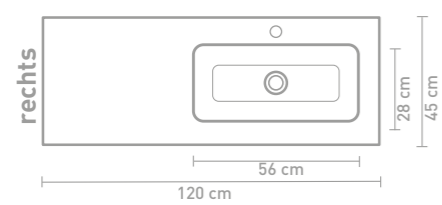

Faktor badmeubel 160 cm greeploos gelakt in mat beton groen en wastafel in polystone mat wit

Details maatvoering - bekijk onze website voor uitgebreide technische informatie
80 CM

100 CM

140 CM

120 CM

160 CM