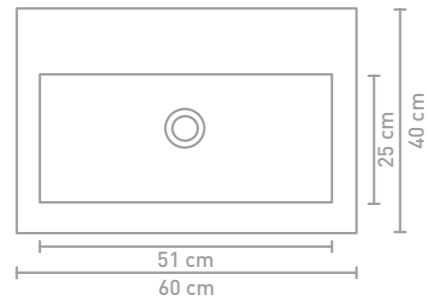

Details maatvoering - bekijk onze website voor uitgebreide technische informatie

60 CM

80 CM