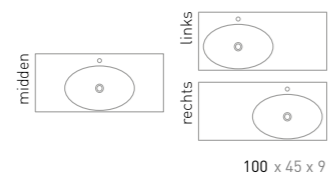

SMOOTH

Smooth badmeubel 140 cm onderkast greeploos gelakt mat zwart met Ferro frame t.b.v onderkast 1 lade en wastafel in polystone mat wit

45 | SMOOTH

WASTAFEL IN POLYSTONE

Maten (b x d x h)	Versie	Kraangat(en)	Binnenbak(ken)
60 x 45 x 9 cm	midden	0 / 1	Enkel
80 x 45 x 9 cm	midden	0 / 1	Enkel
100 x 45 x 9 cm	midden	0 / 1	Enkel
100 x 45 x 9 cm	links	0 / 1	Enkel
100 x 45 x 9 cm	rechts	0 / 1	Enkel
120 x 45 x 9 cm	midden	0 / 1	Enkel
120 x 45 x 9 cm	links	0 / 1	Enkel
120 x 45 x 9 cm	rechts	0 / 1	Enkel
120 x 45 x 9 cm	dubbel	0 / 2	Dubbel
140 x 45 x 9 cm	links	0 / 1	Enkel
140 x 45 x 9 cm	rechts	0 / 1	Enkel
140 x 45 x 9 cm	dubbel	0 / 2	Dubbel
160 x 45 x 9 cm	dubbel	0 / 2	Dubbel
180 x 45 x 9 cm	dubbel	0 / 2	Dubbel