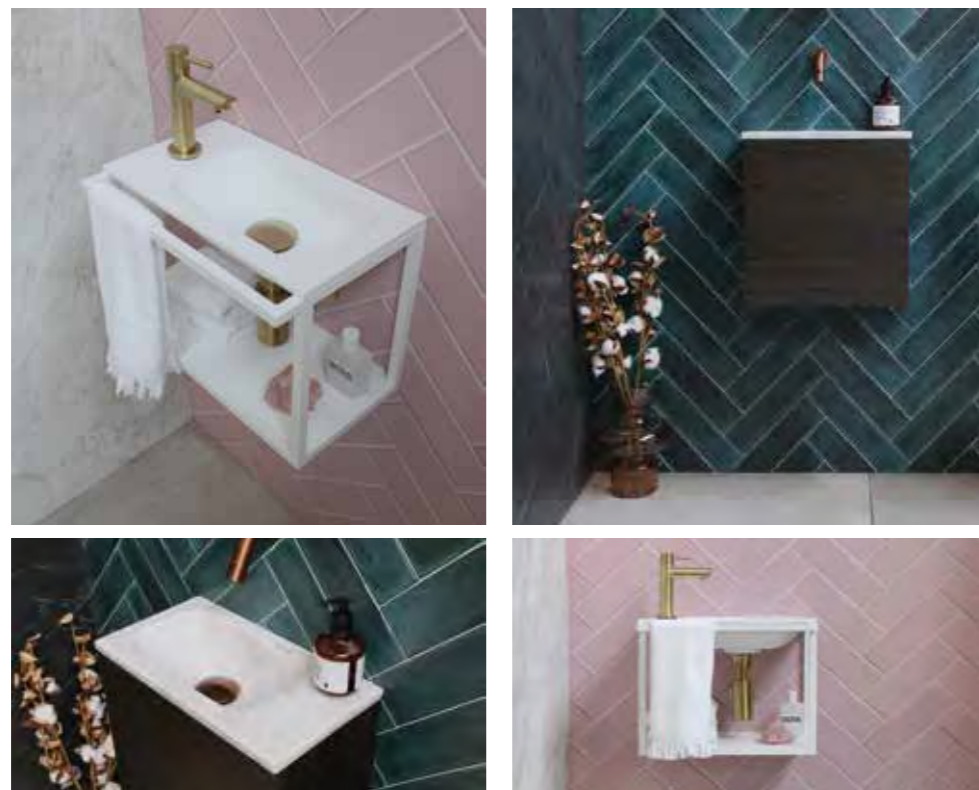

ENTER

Materiaal / kleur