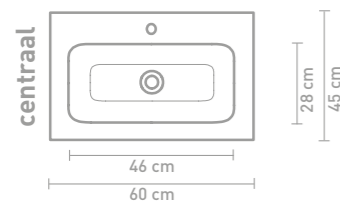

Details maatvoering - bekijk onze website voor uitgebreide technische informatie

60 CM

80 CM

100 CM

120 CM

140 CM

160 CM

Porseleinen wastafels zijn vanwege het productieproces onderhevig aan toleranties, waardoor de daadwerkelijke maat bijna altijd groter is dan de vermelde (afgeronde) breedtematen. De reden hierachter is dat de wastafel goed over de onderkast moet vallen.