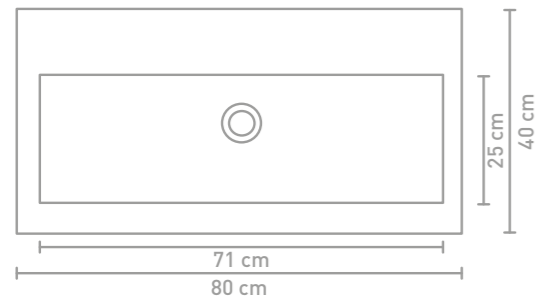

Details maatvoering - bekijk onze website voor uitgebreide technische informatie

60 CM

80 CM

100 CM

120 CM

Quartz onderhoudstip

Het is belangrijk om gemorste producten direct met ruim voldoende warm water te verwijderen. Het moet voorkomen worden dat het de steen aantast. Gebruikelijke zachte huishoudmiddelen en een microvezeldoekje zijn hierbij gewoon te gebruiken. Gebruik geen bijtende of agressieve schoonmaakmiddelen. Het is belangrijk om het oppervlak na gebruik goed af te drogen met een schone, zachte doek. Voor de reiniging en onderhoud van oppervlakken hebben we in de webshop een speciale Tenax Care Kit beschikbaar. Zie voor meer informatie pagina 466.