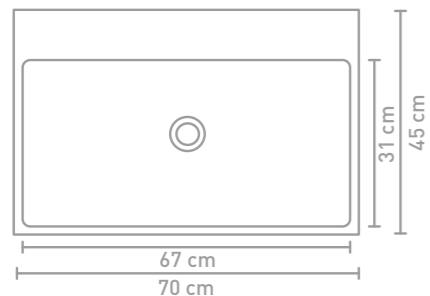

Details maatvoering - bekijk onze website voor uitgebreide technische informatie

60 CM

120 CM

70 CM

120 CM

80 CM

90 CM

140 CM

100 CM

160 CM

100 CM

Porseleinen wastafels zijn vanwege het productieproces onderhevig aan toleranties, waardoor de daadwerkelijke maat bijna altijd groter is dan de vermelde (afgeronde) breedtematen. De reden hierachter is dat de wastafel goed over de onderkast moet vallen.