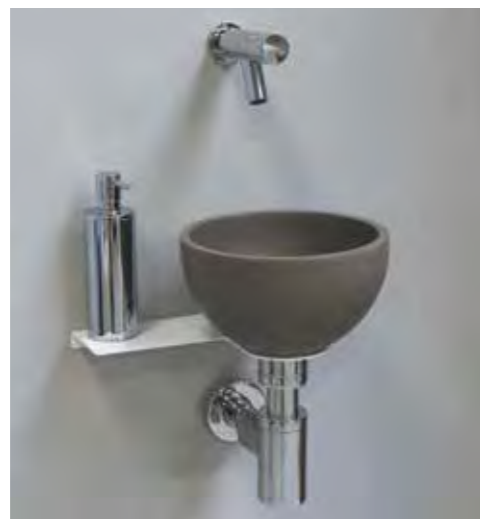

MONO

Materiaal / kleur

Technische gegevens

Omschrijving	Maatvoering (b x d x h in cm)	Kleur	Krgt	Artikelnummer	Prijs excl. BTW	Prijs incl. BTW
	Links	Mat wit	0	1901431	€ 88,10	€ 106,60
		Mat wit	1	1901433	€ 88,10	€ 106,60
		Mat zwart	0	1901430	€ 88,10	€ 106,60
		Mat zwart	1	1901432	€ 88,10	€ 106,60
	Rechts	Mat wit	0	1901436	€ 88,10	€ 106,60
		Mat wit	1	1901438	€ 88,10	€ 106,60
		Mat zwart	0	1901435	€ 88,10	€ 106,60
		Mat zwart	1	1901437	€ 88,10	€ 106,60

Mono maat S - frame in staal

	Links	Mat wit	0	1901441	€ 178,07	€ 215,46
		Mat wit	1	1901446	€ 178,07	€ 215,46
		Mat zwart	0	1901440	€ 178,07	€ 215,46
		Mat zwart	1	1901445	€ 178,07	€ 215,46
	Rechts	Mat wit	0	1901451	€ 178,07	€ 215,46
		Mat wit	1	1901456	€ 178,07	€ 215,46
		Mat zwart	0	1901450	€ 178,07	€ 215,46
		Mat zwart	1	1901455	€ 178,07	€ 215,46

Mono maat M - frame in staal met handdoekhouder

	Links	Mat wit	0	1901461	€ 210,87	€ 255,15
		Mat wit	1	1901466	€ 210,87	€ 255,15
		Mat zwart	0	1901460	€ 210,87	€ 255,15
		Mat zwart	1	1901465	€ 210,87	€ 255,15
	Rechts	Mat wit	0	1901471	€ 210,87	€ 255,15
		Mat wit	1	1901476	€ 210,87	€ 255,15
		Mat zwart	0	1901470	€ 210,87	€ 255,15
		Mat zwart	1	1901475	€ 210,87	€ 255,15

Mono maat L - frame in staal met handdoekhouder

	Ø 20 x 11	Polystone glans wit	3430430	€ 149,95	€ 181,44
		Polystone mat wit	3430431	€ 149,95	€ 181,44
		Quartz grijs	3430432	€ 192,12	€ 232,47
		Quartz zwart	3430433	€ 192,12	€ 232,47
		Quartz beton	3430434	€ 192,12	€ 232,47

Jazz XS - Opbouwkom polystone of quartz rond

	Ø 24 x 12	Porselein glans wit	0300205	€ 145,26	€ 175,77
		Porselein mat wit	0300206	€ 182,75	€ 221,13
		Porselein mat zwart	0300207	€ 182,75	€ 221,13
		Porselein mat middernachtgrijs	0300241	€ 182,75	€ 221,13
		Porselein mat citroengeel	0300242	€ 182,75	€ 221,13
		Porselein mat lichtblauw	0300243	€ 182,75	€ 221,13
		Porselein mat poederroze	0300244	€ 182,75	€ 221,13
		Porselein mat retrogroen	0300245	€ 182,75	€ 221,13
		Porselein mat mokkabruin	0300246	€ 182,75	€ 221,13

Otello 24 - Opbouwkom porselein rond

	33 x 19 x 10	Polystone glans wit	3403350	€ 220,24	€ 266,49
		Polystone mat wit	3403351	€ 220,24	€ 266,49

One - Opbouwkom polystone ovaal (in combinatie met kraangat niet mogelijk)