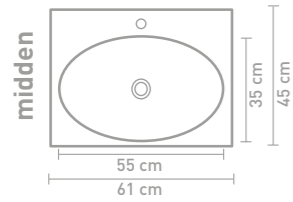

Smooth badmeubel 140 cm houten keerlijst ivor eiken en wastafel in polystone glans wit

Smooth badmeubel 140 cm houten keerlijst ivor eiken en wastafel in polystone mat wit

Smooth badmeubel 140 cm greeploos gelakt mat kasjmier grijs en wastafel in polystone glans wit

Details maatvoering - bekijk onze website voor uitgebreide technische informatie

60 CM

120 CM

80 CM

140 CM

100 CM

160 CM

180 CM