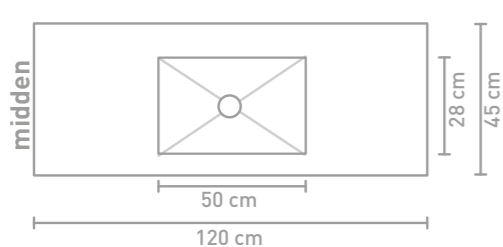

Post badmeubel 120 cm houten keerlijst zuiver eiken en wastafel in Calacatta mat

Post badmeubel 140 cm asymmetrisch houten keerlijst zuiver eiken en wastafel Lauren black

Post badmeubel 140 cm asymmetrisch houten keerlijst zuiver eiken en wastafel Lauren black

Details maatvoering - bekijk onze website voor uitgebreide technische informatie

60 CM

80 CM

100 CM

140 CM

160 CM

180 CM

120 CM