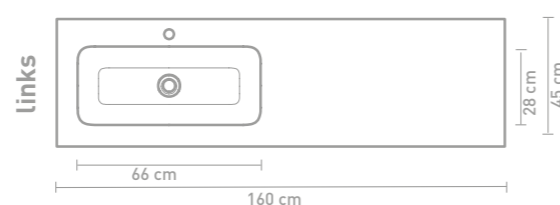

Faktor badmeubel 160 cm greeploos gelakt in mat beton groen en wastafel in polystone mat wit

Details maatvoering - bekijk onze website voor uitgebreide technische informatie
80 CM

100 CM

140 CM

120 CM

160 CM