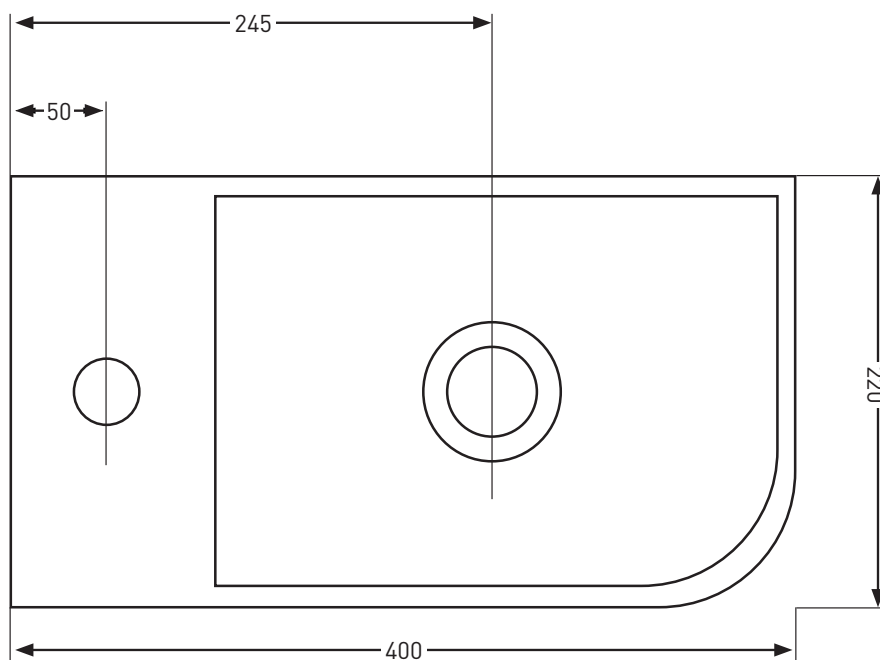

TREVI - 40 x 22 x 10

Technische specificaties

Aan- en afvoermaten

Fontein vrijhangend:

Fontein met onderkast - 40 x 22 x 40 cm