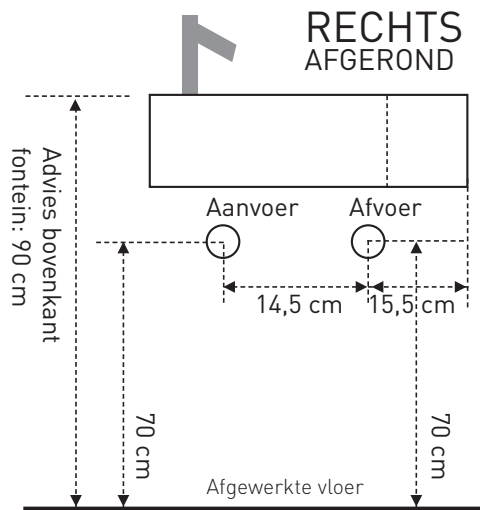

TREVI - 40 x 22 x 10

Technische specificaties

Aan- en afvoermaten

Fontein vrijhangend:

Fontein met onderkast - 40 x 22 x 40 cm