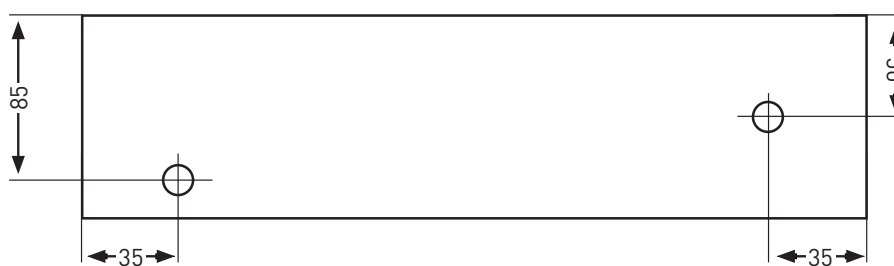

TREVI - 40 x 22 x 10

Technische specificaties

Aan- en afvoermaten

Fontein vrijhangend:

Fontein met onderkast - 40 x 22 x 40 cm