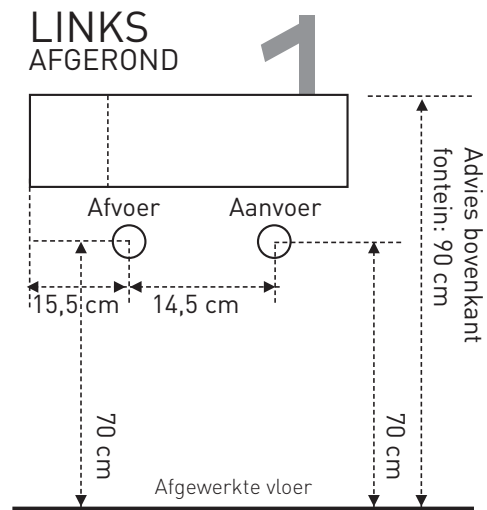

TREVI - 40 x 22 x 10

Technische specificaties

Aan- en afvoermaten

Fontein vrijhangend:

Fontein met onderkast - 40 x 22 x 40 cm