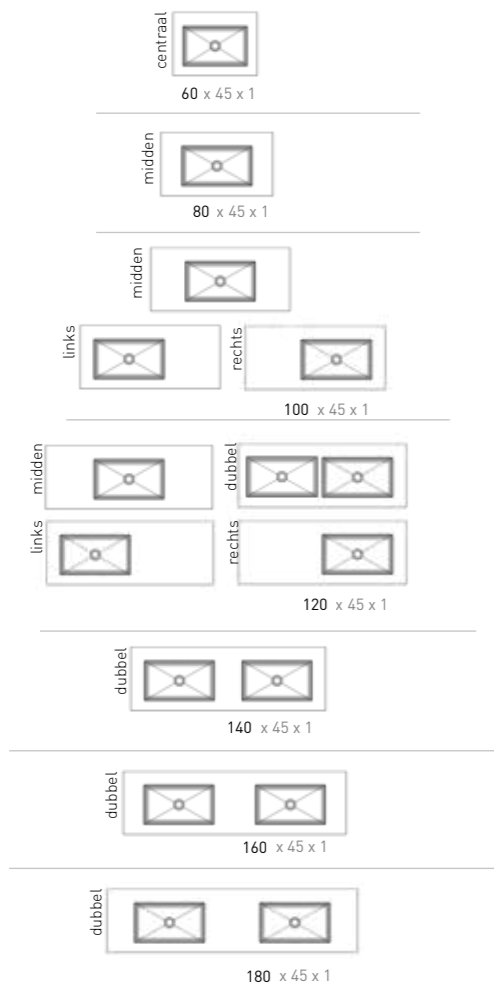

Materiaal / kleur

Omschrijving	Maatvoering (b x d x h in cm)	Kleur	Krgt	Artikelnummer	Prijs excl. BTW	Prijs incl. BTW
	60 x 45 x 1 wasbak centraal	Earth glossy	0	0210004	€ 798,84	€ 966,60
		Earth glossy	1	0210014	€ 798,84	€ 966,60
		Travertin matt	0	0210005	€ 798,84	€ 966,60
		Travertin matt	1	0210015	€ 798,84	€ 966,60
		Island glossy	0	0210006	€ 798,84	€ 966,60
		Island glossy	1	0210016	€ 798,84	€ 966,60
		Venice brown glossy	0	0210007	€ 798,84	€ 966,60
		Venice brown glossy	1	0210017	€ 798,84	€ 966,60

Wastafel met enkele wasbak in keramische slab met schuinaflopemde envelop bodem

	80 x 45 x 1 wasbak midden	Earth glossy	0	0210024	€ 888,10	€ 1.074,60
		Earth glossy	1	0210034	€ 888,10	€ 1.074,60
		Travertin matt	0	0210025	€ 888,10	€ 1.074,60
		Travertin matt	1	0210035	€ 888,10	€ 1.074,60
		Island glossy	0	0210026	€ 888,10	€ 1.074,60
		Island glossy	1	0210036	€ 888,10	€ 1.074,60
		Venice brown glossy	0	0210027	€ 888,10	€ 1.074,60
		Venice brown glossy	1	0210037	€ 888,10	€ 1.074,60

Wastafel met enkele wasbak in keramische slab met schuinaflopemde envelop bodem

	100 x 45 x 1 wasbak midden	Earth glossy	0	0210044	€ 977,36	€ 1.182,60		
		Earth glossy	1	0210054	€ 977,36	€ 1.182,60		
		Travertin matt	0	0210045	€ 977,36	€ 1.182,60		
		Travertin matt	1	0210055	€ 977,36	€ 1.182,60		
		Island glossy	0	0210046	€ 977,36	€ 1.182,60		
		Island glossy	1	0210056	€ 977,36	€ 1.182,60		
		Venice brown glossy	0	0210047	€ 977,36	€ 1.182,60		
		Venice brown glossy	1	0210057	€ 977,36	€ 1.182,60		
			wasbak links	Earth glossy	0	0210164	€ 977,36	€ 1.182,60
Earth glossy	1			0210174	€ 977,36	€ 1.182,60		
Travertin matt	0			0210165	€ 977,36	€ 1.182,60		
Travertin matt	1			0210175	€ 977,36	€ 1.182,60		
Island glossy	0			0210166	€ 977,36	€ 1.182,60		
Island glossy	1			0210176	€ 977,36	€ 1.182,60		
Venice brown glossy	0			0210167	€ 977,36	€ 1.182,60		
Venice brown glossy	1			0210177	€ 977,36	€ 1.182,60		
	wasbak rechts			Earth glossy	0	0210184	€ 977,36	€ 1.182,60
		Earth glossy	1	0210194	€ 977,36	€ 1.182,60		
		Travertin matt	0	0210185	€ 977,36	€ 1.182,60		
		Travertin matt	1	0210195	€ 977,36	€ 1.182,60		
		Island glossy	0	0210186	€ 977,36	€ 1.182,60		
		Island glossy	1	0210196	€ 977,36	€ 1.182,60		
		Venice brown glossy	0	0210187	€ 977,36	€ 1.182,60		
		Venice brown glossy	1	0210197	€ 977,36	€ 1.182,60		

Wastafel met enkele wasbak in keramische slab met schuinaflopemde envelop bodem

Leverbaar vanaf medio februari/maart 2025