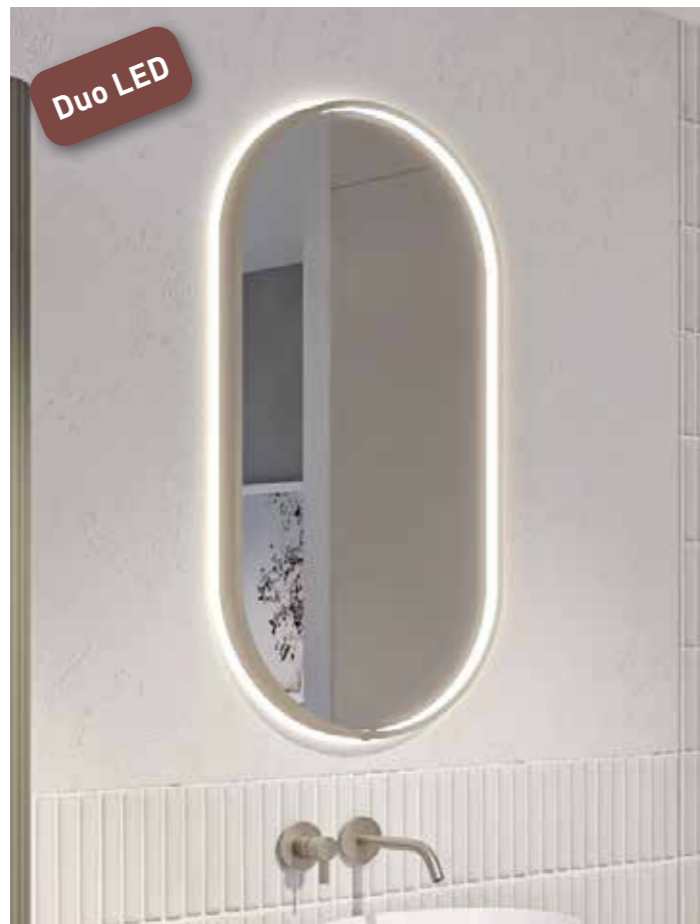

SP34

SPIEGEL OVAAL MET DUO LED, DIRECT EN INDIRECTE VERLICHTING

SP34 - Spiegel ovaal verzonken in kader met duo LED, direct en indirecte LED, colour-changing (3000-6000), dimbaar, spiegelverwarming en sensorschakelaar.

Kleuren frame

Kleuren zijn in overeenstemming met fonteinkranen collectie. De fysieke afstand tussen spiegelkader en kraan zorgt voor een goede kleurervaring.

Omschrijving	Maatvoering (b x d x h in cm)	Kleur	Artikelnummer	Prijs excl. BTW	Prijs incl. BTW
	40 x 4 x 80	Mat zwart	8410400	€ 511,57	€ 619,00
		Mat wit	8410401	€ 511,57	€ 619,00
		Geborsteld mat goud	8410402	€ 511,57	€ 619,00
		Geborsteld RVS	8410403	€ 511,57	€ 619,00
		Geborsteld mat koper	8410404	€ 511,57	€ 619,00
		Geborsteld metal black	8410405	€ 511,57	€ 619,00

Spiegel ovaal in kader - **SP34** - met duo LED, direct en indirecte LED, colour-changing (3000-6000K), dimbaar, spiegelverwarming en sensorschakelaar.

	50 x 4 x 100	Mat zwart	8410410	€ 602,48	€ 729,00
		Mat wit	8410411	€ 602,48	€ 729,00
		Geborsteld mat goud	8410412	€ 602,48	€ 729,00
		Geborsteld RVS	8410413	€ 602,48	€ 729,00
		Geborsteld mat koper	8410414	€ 602,48	€ 729,00
		Geborsteld metal black	8410415	€ 602,48	€ 729,00

Spiegel ovaal in kader - **SP34** - met duo LED, direct en indirecte LED, colour-changing (3000-6000K), dimbaar, spiegelverwarming en sensorschakelaar.

Leverbaar vanaf februari/maart 2025