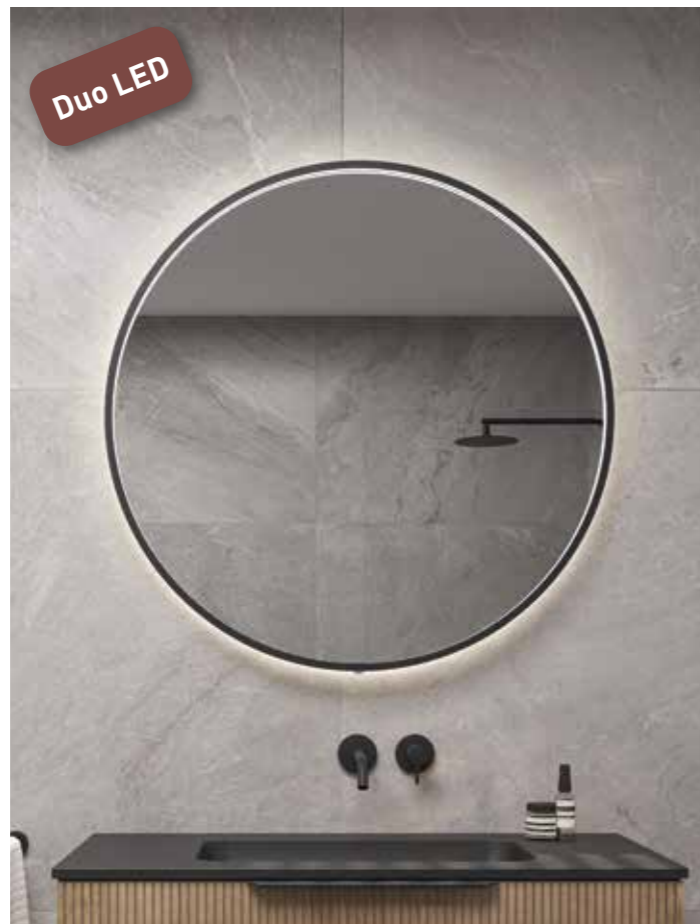

SP33

SPIEGEL MET DUO LED DIRECT EN INDIRECTE VERLICHTING

SP33 -Spiegel verzonken in kader met duo LED, direct en indirecte LED, colour-changing (3000-6000), dimbaar, spiegelverwarming en sensorschakelaar.

Kleuren frame

Kleuren zijn in overeenstemming met fonteinkranen collectie. De fysieke afstand tussen spiegelkader en kraan zorgt voor een goede kleurervaring.

Omschrijving	Maatvoering (b x d x h in cm)	Kleur	Artikelnummer	Prijs excl. BTW	Prijs incl. BTW
	ø60 x 4	Mat zwart	8410310	€ 528,10	€ 639,00
		Mat wit	8410311	€ 528,10	€ 639,00
		Geborsteld mat goud	8410312	€ 528,10	€ 639,00
		Geborsteld RVS	8410313	€ 528,10	€ 639,00
		Geborsteld mat koper	8410314	€ 528,10	€ 639,00
		Geborsteld metal black	8410315	€ 528,10	€ 639,00

Spiegel rond in kader - **SP33** - met duo LED, direct en indirecte LED, colour-changing (3000-6000K), dimbaar, spiegelverwarming en sensorschakelaar.

	ø80 x 4	Mat zwart	8410320	€ 643,80	€ 779,00
		Mat wit	8410321	€ 643,80	€ 779,00
		Geborsteld mat goud	8410322	€ 643,80	€ 779,00
		Geborsteld RVS	8410323	€ 643,80	€ 779,00
		Geborsteld mat koper	8410324	€ 643,80	€ 779,00
		Geborsteld metal black	8410325	€ 643,80	€ 779,00

Spiegel rond in kader - **SP33** - met duo LED, direct en indirecte LED, colour-changing (3000-6000K), dimbaar, spiegelverwarming en sensorschakelaar.

	ø100 x 4	Mat zwart	8410330	€ 767,77	€ 929,00
		Mat wit	8410331	€ 767,77	€ 929,00
		Geborsteld mat goud	8410332	€ 767,77	€ 929,00
		Geborsteld RVS	8410333	€ 767,77	€ 929,00
		Geborsteld mat koper	8410334	€ 767,77	€ 929,00
		Geborsteld metal black	8410335	€ 767,77	€ 929,00

Spiegel rond in kader - **SP33** - met duo LED, direct en indirecte LED, colour-changing (3000-6000K), dimbaar, spiegelverwarming en sensorschakelaar.

	ø120 x 4	Mat zwart	8410340	€ 875,21	€ 1.059,00
		Mat wit	8410341	€ 875,21	€ 1.059,00
		Geborsteld mat goud	8410342	€ 875,21	€ 1.059,00
		Geborsteld RVS	8410343	€ 875,21	€ 1.059,00
		Geborsteld mat koper	8410344	€ 875,21	€ 1.059,00
		Geborsteld metal black	8410345	€ 875,21	€ 1.059,00

Spiegel rond in kader - **SP33** - met duo LED, direct en indirecte LED, colour-changing (3000-6000K), dimbaar, spiegelverwarming en sensorschakelaar.

Leverbaar vanaf februari/maart 2025