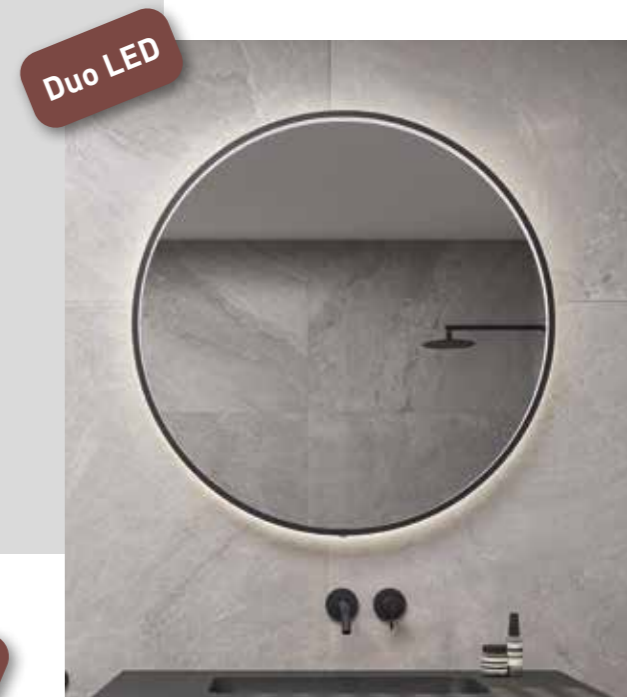

**Uitbreiding opties voor ronde spiegels in kader**

De collectie ronde spiegels wordt uitgebreid met een full option duo LED versie. Dus met directe LED én indirecte LED gecombineerd. Natuurlijk heeft deze dan ook de sensorschakelaar en de spiegelverwarming. Dus echt full options!

**Make-up spiegel zonder vergroting, mét 3 standen LED**

De handige draadloze en oplaadbare make-up spiegel met 3 standen directe LED maakt het leven voor de mens weer makkelijker. Ook niet onbelangrijk... Deze kantelbare make-up spiegel ziet er zelf ook geweldig uit en is leverbaar in de matching kleuren van de kranen en de spiegels in kader.