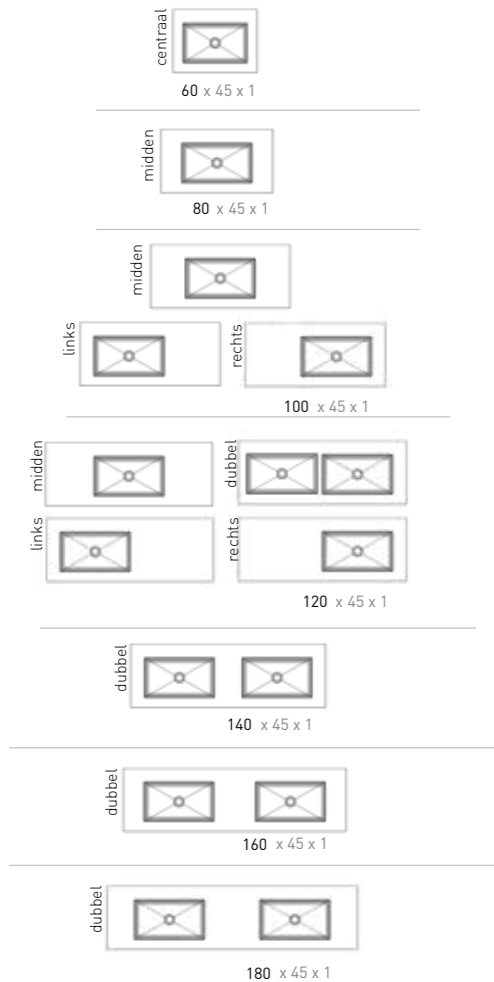

Stop & go plug

Porselein mat zwart	0299926	€ 115,75	€ 140,06
---------------------	---------	----------	----------

Always open plug

Uit voorraad leverbaar

45 | POST

WASTAFEL IN KERAMISCHE SLAB

Maten (b x d x h)	Versie	Kraangaten	Binnenbakken
60 x 45 x 1 cm	centraal	0 / 1	Enkel
80 x 45 x 1 cm	midden	0 / 1	Enkel
100 x 45 x 1 cm	midden	0 / 1	Enkel
100 x 45 x 1 cm	links	0 / 1	Enkel
100 x 45 x 1 cm	rechts	0 / 1	Enkel
120 x 45 x 1 cm	midden	0 / 1	Enkel
120 x 45 x 1 cm	links	0 / 1	Enkel
120 x 45 x 1 cm	rechts	0 / 1	Enkel
120 x 45 x 1 cm	dubbel	0 / 2	Dubbel
140 x 45 x 1 cm	dubbel	0 / 2	Dubbel
160 x 45 x 1 cm	dubbel	0 / 2	Dubbel
180 x 45 x 1 cm	dubbel	0 / 2	Dubbel