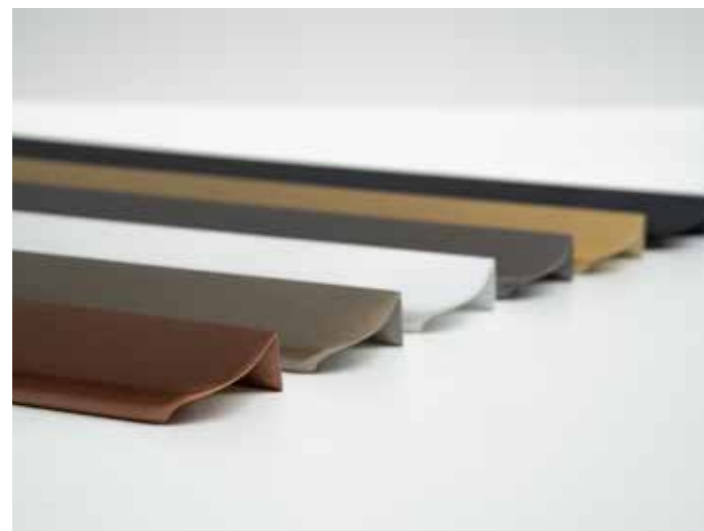

Kastenwerk met grepen in colourmatching kleuren die overeenkomen met onze spiegelframes en IVY kranen.