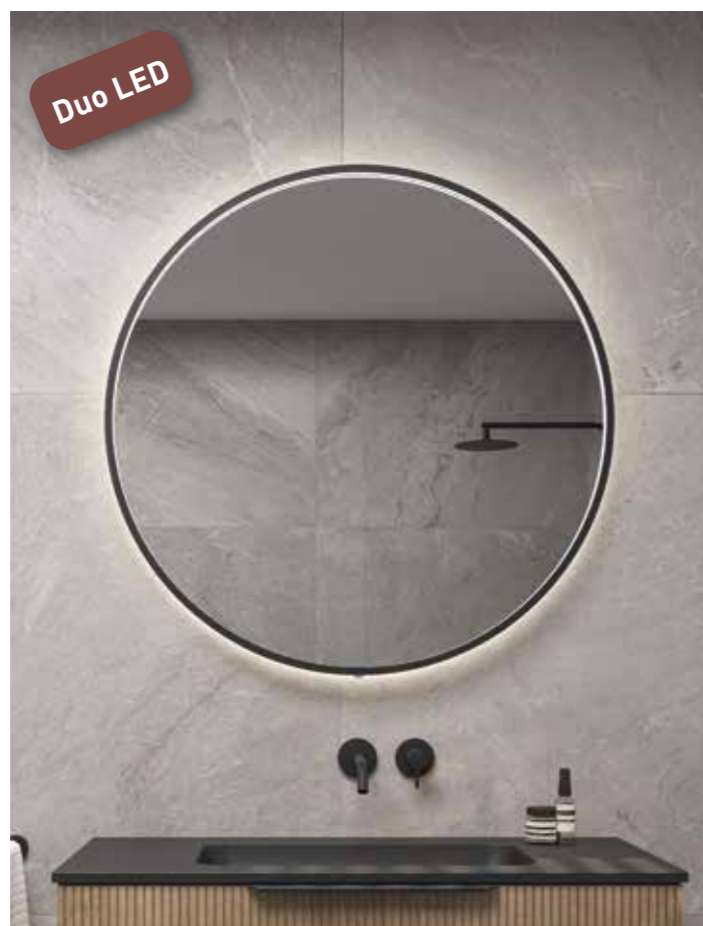

SP33

SPIEGEL MET DUO LED DIRECT EN INDIRECTE VERLICHTING

SP33 -Spiegel verzonken in kader met duo LED, direct en indirecte LED, colour-changing (3000-6000), dimbaar, spiegelverwarming en sensorschakelaar.

Kleuren frame

Kleuren zijn in overeenstemming met fonteinkranen collectie. De fysieke afstand tussen spiegelkader en kraan zorgt voor een goede kleurervaring.

Omschrijving	Maatvoering (b x d x h in cm)	Kleur	Artikelnummer	Prijs excl. BTW	Prijs incl. BTW
Duo LED	ø60 x 4	Mat zwart	8410310	€ 528,10	€ 639,00
		Mat wit	8410311	€ 528,10	€ 639,00
		Geborsteld mat goud	8410312	€ 528,10	€ 639,00
		Geborsteld RVS	8410313	€ 528,10	€ 639,00
		Geborsteld mat koper	8410314	€ 528,10	€ 639,00
		Geborsteld metal black	8410315	€ 528,10	€ 639,00

Spiegel rond in kader - **SP33** - met duo LED, direct en indirecte LED, colour-changing (3000-6000K), dimbaar, spiegelverwarming en sensorschakelaar.

Duo LED	ø80 x 4	Mat zwart	8410320	€ 643,80	€ 779,00
		Mat wit	8410321	€ 643,80	€ 779,00
		Geborsteld mat goud	8410322	€ 643,80	€ 779,00
		Geborsteld RVS	8410323	€ 643,80	€ 779,00
		Geborsteld mat koper	8410324	€ 643,80	€ 779,00
		Geborsteld metal black	8410325	€ 643,80	€ 779,00

Spiegel rond in kader - **SP33** - met duo LED, direct en indirecte LED, colour-changing (3000-6000K), dimbaar, spiegelverwarming en sensorschakelaar.

Duo LED	ø100 x 4	Mat zwart	8410330	€ 767,77	€ 929,00
		Mat wit	8410331	€ 767,77	€ 929,00
		Geborsteld mat goud	8410332	€ 767,77	€ 929,00
		Geborsteld RVS	8410333	€ 767,77	€ 929,00
		Geborsteld mat koper	8410334	€ 767,77	€ 929,00
		Geborsteld metal black	8410335	€ 767,77	€ 929,00

Spiegel rond in kader - **SP33** - met duo LED, direct en indirecte LED, colour-changing (3000-6000K), dimbaar, spiegelverwarming en sensorschakelaar.

Duo LED	ø120 x 4	Mat zwart	8410340	€ 875,21	€ 1.059,00
		Mat wit	8410341	€ 875,21	€ 1.059,00
		Geborsteld mat goud	8410342	€ 875,21	€ 1.059,00
		Geborsteld RVS	8410343	€ 875,21	€ 1.059,00
		Geborsteld mat koper	8410344	€ 875,21	€ 1.059,00
		Geborsteld metal black	8410345	€ 875,21	€ 1.059,00

Spiegel rond in kader - **SP33** - met duo LED, direct en indirecte LED, colour-changing (3000-6000K), dimbaar, spiegelverwarming en sensorschakelaar.

Leverbaar vanaf februari/maart 2025