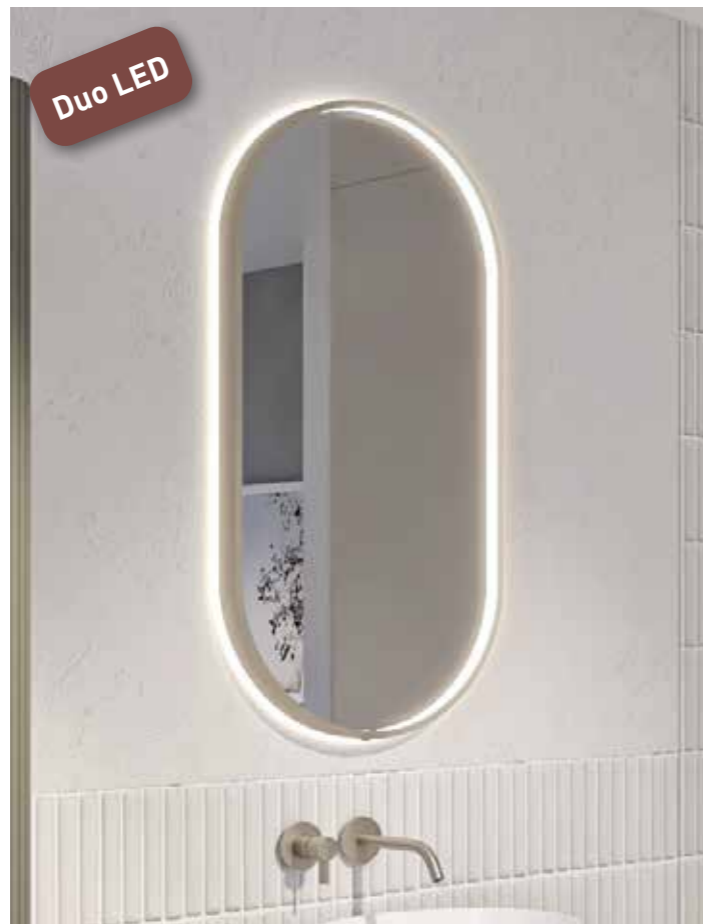

SP34

SPIEGEL OVAAL MET DUO LED, DIRECT EN INDIRECTE VERLICHTING

SP34 - Spiegel ovaal verzonken in kader met duo LED, direct en indirecte LED, colour-changing (3000-6000), dimbaar, spiegelverwarming en sensorschakelaar.

Kleuren frame

Kleuren zijn in overeenstemming met fonteinkranen collectie. De fysieke afstand tussen spiegelkader en kraan zorgt voor een goede kleurervaring.

Omschrijving	Maatvoering (b x d x h in cm)	Kleur	Artikelnummer	Prijs excl. BTW	Prijs incl. BTW
Duo LED	40 x 4 x 80	Mat zwart	8410400	€ 511,57	€ 619,00
		Mat wit	8410401	€ 511,57	€ 619,00
		Geborsteld mat goud	8410402	€ 511,57	€ 619,00
		Geborsteld RVS	8410403	€ 511,57	€ 619,00
		Geborsteld mat koper	8410404	€ 511,57	€ 619,00
		Geborsteld metal black	8410405	€ 511,57	€ 619,00

Spiegel ovaal in kader - **SP34** - met duo LED, direct en indirecte LED, colour-changing (3000-6000K), dimbaar, spiegelverwarming en sensorschakelaar.

Duo LED	50 x 4 x 100	Mat zwart	8410410	€ 602,48	€ 729,00
		Mat wit	8410411	€ 602,48	€ 729,00
		Geborsteld mat goud	8410412	€ 602,48	€ 729,00
		Geborsteld RVS	8410413	€ 602,48	€ 729,00
		Geborsteld mat koper	8410414	€ 602,48	€ 729,00
		Geborsteld metal black	8410415	€ 602,48	€ 729,00

Spiegel ovaal in kader - **SP34** - met duo LED, direct en indirecte LED, colour-changing (3000-6000K), dimbaar, spiegelverwarming en sensorschakelaar.

Leverbaar vanaf februari/maart 2025