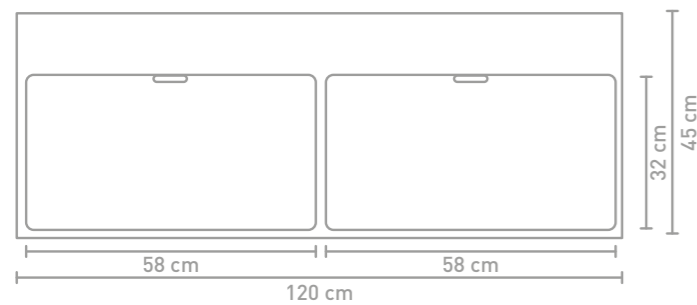

Porseleinen wastafels zijn vanwege het productieproces onderhevig aan toleranties, waardoor de daadwerkelijke maat bijna altijd groter is dan de vermelde (afgeronde) breedtematen. De reden hierachter is dat de wastafel goed over de onderkast moet vallen.

Omschrijving	Maatvoering (b x d x h in cm)	Kleur	Krgt	Artikelnummer	Prijs excl. BTW	Prijs incl. BTW

70 x 45 x 8

Porselein glans wit	0	0201001	€ 581,06	€ 703,08
Porselein glans wit	1	0201021	€ 581,06	€ 703,08

Wastafel enkele wasbak in porselein incl. (speciale) afvoerplug

100 x 45 x 8

Porselein glans wit	0	0201041	€ 740,38	€ 895,86
Porselein glans wit	1	0201061	€ 740,38	€ 895,86
Porselein glans wit	2	0201081	€ 740,38	€ 895,86

Wastafel enkele wasbak in porselein incl. (speciale) afvoerplug

120 x 45 x 8

Porselein glans wit	0	0201101	€ 838,79	€ 1.014,93
Porselein glans wit	2	0201121	€ 838,79	€ 1.014,93

Wastafel dubbele wasbak in porselein incl. (speciale) afvoerplug