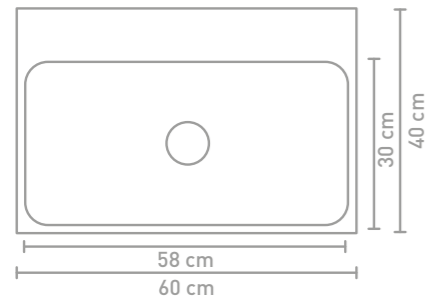

Details maatvoering - bekijk onze website voor uitgebreide technische informatie

60 CM

80 CM