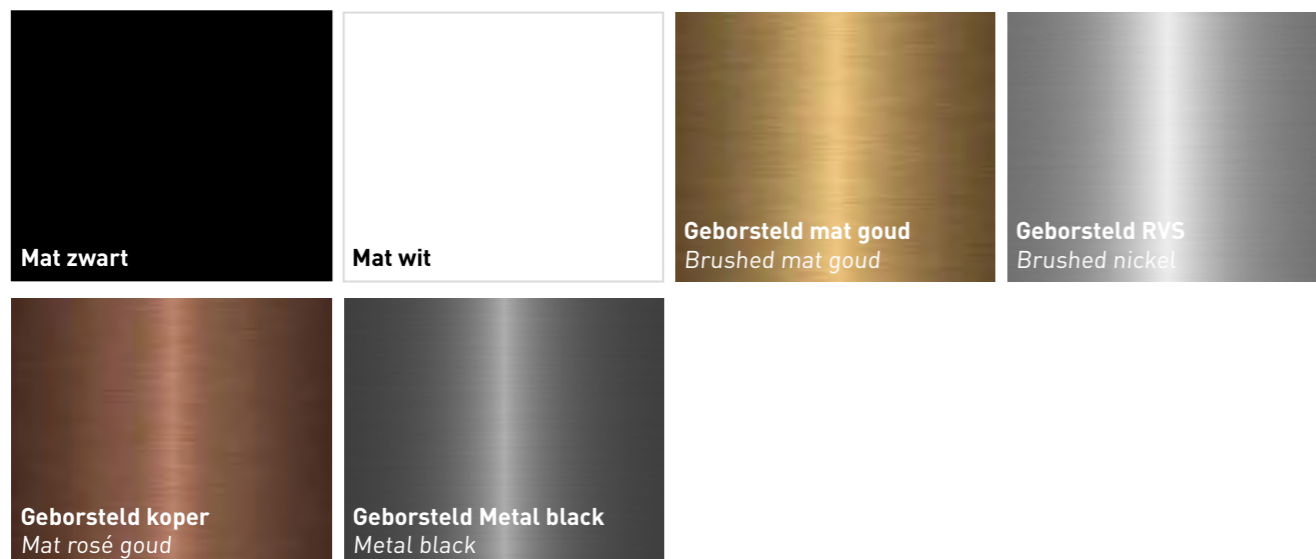

Spiegels

Kranen

Vragen over uw order?

Heeft u een vraag over de status van een order? Het Sanibell verkoopteam staat voor u klaar en beantwoordt uw vragen graag, van maandag t/m vrijdag van 08:30 tot 17:00 uur. Telefoon: +31 186 657347, WhatsApp: +31 653 338 385, E-mail: info@sanibell.nl

Technische vragen?

Daar kunt u ons altijd voor bellen natuurlijk. Veel antwoorden op technisch gerelateerde vragen vindt u in onze montagehandleidingen en op onze website: www.sanibell.nl

Servicevragen?

Heeft u een service gerelateerde vraag over onze producten? Wij helpen u direct en vakkundig: Telefoon: +31 186 745 030. Natuurlijk kunt u ons ook bereiken via de mail: service@sanibell.nl

Maatwerk

Sanibell is de deskundige en klantgerichte partner voor de gespecialiseerde sanitair winkels maar ook voor architecten, (interieur)ontwerpers en projectontwikkelaars. Samen met u komen we tot de beste oplossing voor uw klant. Met prachtige en actuele badkamermeubelen en wastafels uit onze uitgebreide en toonaangevende collecties. Ook met maatwerkoplossingen vervullen wij de wensen van uw klanten. Vraag gerust naar de mogelijkheden.

Showroombezoek

Wilt u graag een bezoek brengen aan onze uitgebreide showroom?

Uiteraard hebben we de complete INK collectie gepresenteerd onder één dak en stellen we uw bezoek enorm op prijs. Maar maak altijd eerst een afspraak. Bij voorkeur via onze website, waar u een juiste datum en tijdsblok kunt selecteren. Dan maken we ruim de tijd en aandacht voor u vrij.

Onze showroom in Oud-Beijerland (vlakbij Rotterdam) en België zijn geopend van maandag tot en met vrijdag van 10:00 tot 16:00 uur. Alle verkooptransacties verlopen altijd via de INK dealer van uw keuze. Sanibell zal hier dan ook altijd terugkoppeling aan geven.