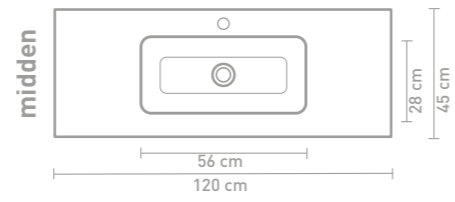

60 CM

80 CM

100 CM

120 CM

140 CM

160 CM

Porseleinen wastafels zijn vanwege het productieproces onderhevig aan toleranties, waardoor de daadwerkelijke maat bijna altijd groter is dan de vermelde (afgeronde) breedtematen. De reden hierachter is dat de wastafel goed over de onderkast moet vallen.