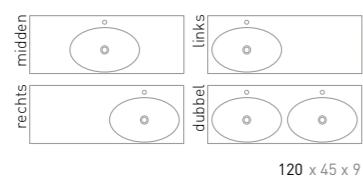

Hoogte van binnenbak

Materiaal / kleur

ONDERKASTEN OVERZICHT

cm	Decor								Lak					Fineer eiken		Massief eiken											
	Naturel eiken	Oer grijs	Noten	Houtskool eiken	Grijze eiken	Koper eiken	Zuiver eiken	Intens eiken	Ivoor eiken	Mat wit	Mat taupe	Mat grijs	Mat antraciet	Mat zwart	Mat beton groen	Mat kasjmier grijs	Hoogglans wit	Natuur	Ash grey	Chocolate	Charcoal	Aqua	Ash grey	Chocolate	Charcoal		
Met grepen																											
60	✓	✓																✓									
70																											
80	✓																										
90																											
100	✓	✓																									
120	✓	✓																									
140**	✓	✓																									
160**	✓	✓																									
180**	✓	✓																									
Greeploos houten keerlijst																											
60	✓	✓	✓	✓	✓	✓	✓	✓	✓																		
70																											
80	✓	✓	✓	✓	✓	✓	✓	✓	✓																		
90																											
100	✓	✓	✓	✓	✓	✓	✓	✓	✓																		
120	✓	✓	✓	✓	✓	✓	✓	✓	✓																		
140**	✓	✓	✓	✓	✓	✓	✓	✓	✓																		
160**	✓	✓	✓	✓	✓	✓	✓	✓	✓																		
180**	✓	✓	✓	✓	✓	✓	✓	✓	✓																		
Greeploos gelakt																											
60										✓	✓	✓	✓	✓	✓	✓	✓	✓	✓	✓	✓	✓	✓	✓	✓	✓	✓
70																											
80										✓	✓	✓	✓	✓	✓	✓	✓	✓	✓	✓	✓	✓	✓	✓	✓	✓	✓
90																											
100										✓	✓	✓	✓	✓	✓	✓	✓	✓	✓	✓	✓	✓	✓	✓	✓	✓	✓
120										✓	✓	✓	✓	✓	✓	✓	✓	✓	✓	✓	✓	✓	✓	✓	✓	✓	✓
140**										✓	✓	✓	✓	✓	✓	✓	✓	✓	✓	✓	✓	✓	✓	✓	✓	✓	✓
160**										✓	✓	✓	✓	✓	✓	✓	✓	✓	✓	✓	✓	✓	✓	✓	✓	✓	✓
180**										✓	✓	✓	✓	✓	✓	✓	✓	✓	✓	✓	✓	✓	✓	✓	✓	✓	✓
Greeploos fineer eiken																											
60																			✓	✓	✓	✓					
70																											
80																			✓	✓	✓	✓					
90																											
100																			✓	✓	✓	✓					
120																			✓	✓	✓	✓					
140**																			✓	✓	✓	✓					
160**																			✓	✓	✓	✓					
180**																			✓	✓	✓	✓					
Push-to-Open																											
60																											
70																											
80	✓	✓	✓	✓	✓	✓	✓	✓	✓	✓	✓	✓	✓	✓	✓	✓	✓	✓	✓	✓	✓	✓	✓	✓	✓	✓	✓
90																											
100	✓	✓	✓	✓	✓	✓	✓	✓	✓	✓	✓	✓	✓	✓	✓	✓	✓	✓	✓	✓	✓	✓	✓	✓	✓	✓	✓
120	✓	✓	✓	✓	✓	✓	✓	✓	✓	✓	✓	✓	✓	✓	✓	✓	✓	✓	✓	✓	✓	✓	✓	✓	✓	✓	✓
140**	✓	✓	✓	✓	✓	✓	✓	✓	✓	✓	✓	✓	✓	✓	✓	✓	✓	✓	✓	✓	✓	✓	✓	✓	✓	✓	✓
160**	✓	✓	✓	✓	✓	✓	✓	✓	✓	✓	✓	✓	✓	✓	✓	✓	✓	✓	✓	✓	✓	✓	✓	✓	✓	✓	✓
180**	✓	✓	✓	✓	✓	✓	✓	✓	✓	✓	✓	✓	✓	✓	✓	✓	✓	✓	✓	✓	✓	✓	✓	✓	✓	✓	✓

Bovenstaande onderkasten kunnen, in combinatie met een asymmetrische wastafel, gecombineerd worden met regalen in fineer of staal.

** Bestaat uit 2 onderkasten