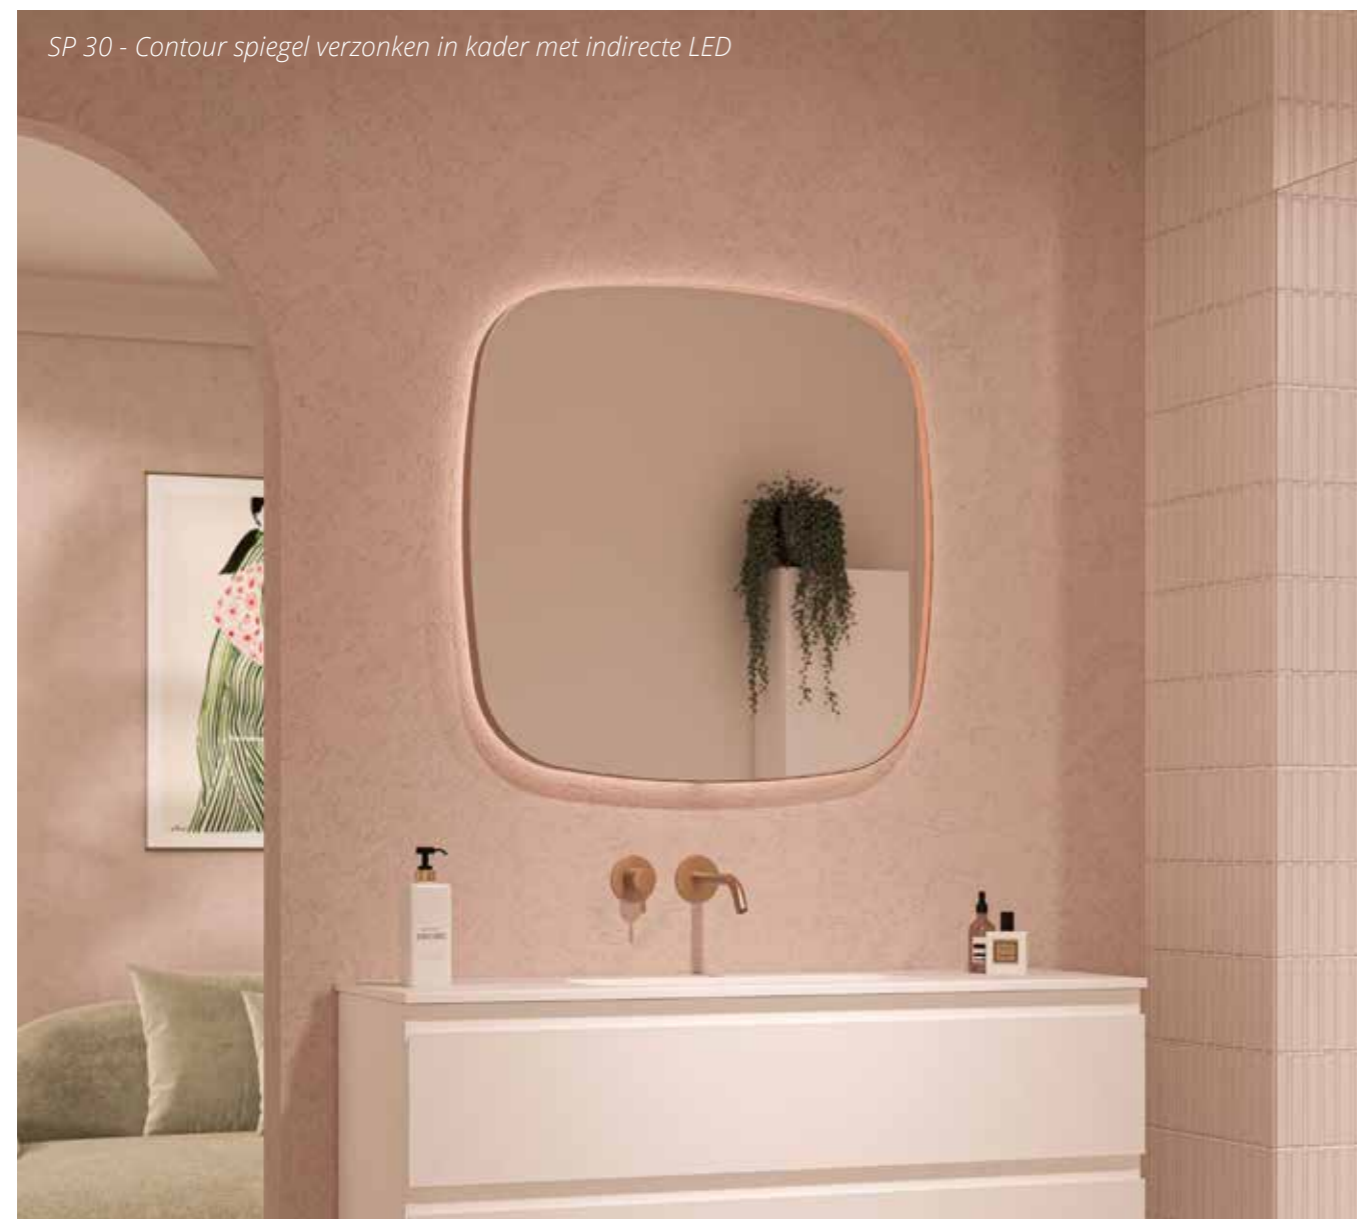

SP 19 - Spiegel in mat zwart kader en directe LED verlichting en colour-changing

SPIEGELS IN KADER

De spiegels met het aluminium kader sieren inmiddels menig badkamer en toiletruimte. Maar ook zien we deze moderne en praktische spiegels regelmatig terug in de slaapkamer boven de make-up tafel. We hebben deze spiegels in vele kleuren (in overeenstemming en passend bij de kleur van de kraan) en vormen: rechthoekig, rond, ovaal, organisch of contourvormig. De spiegelverwarming en duurzame ledverlichting is sensor geschakeld. De direct of indirect verlichtende spiegel is bovendien dimbaar en voorzien van een colourchange functie. Een smaakvolle en geraffineerde aanvulling op uw nieuwe badkamermeubel.