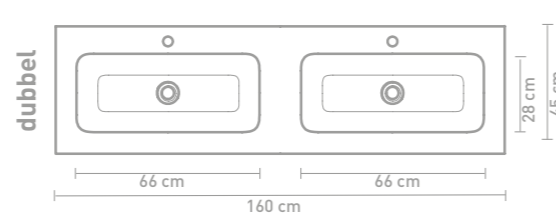

60 CM

80 CM

100 CM

120 CM

140 CM

160 CM

Porseleinen wastafels zijn vanwege het productieproces onderhevig aan toleranties, waardoor de daadwerkelijke maat bijna altijd groter is dan de vermelde (afgeronde) breedtematen. De reden hierachter is dat de wastafel goed over de onderkast moet vallen.