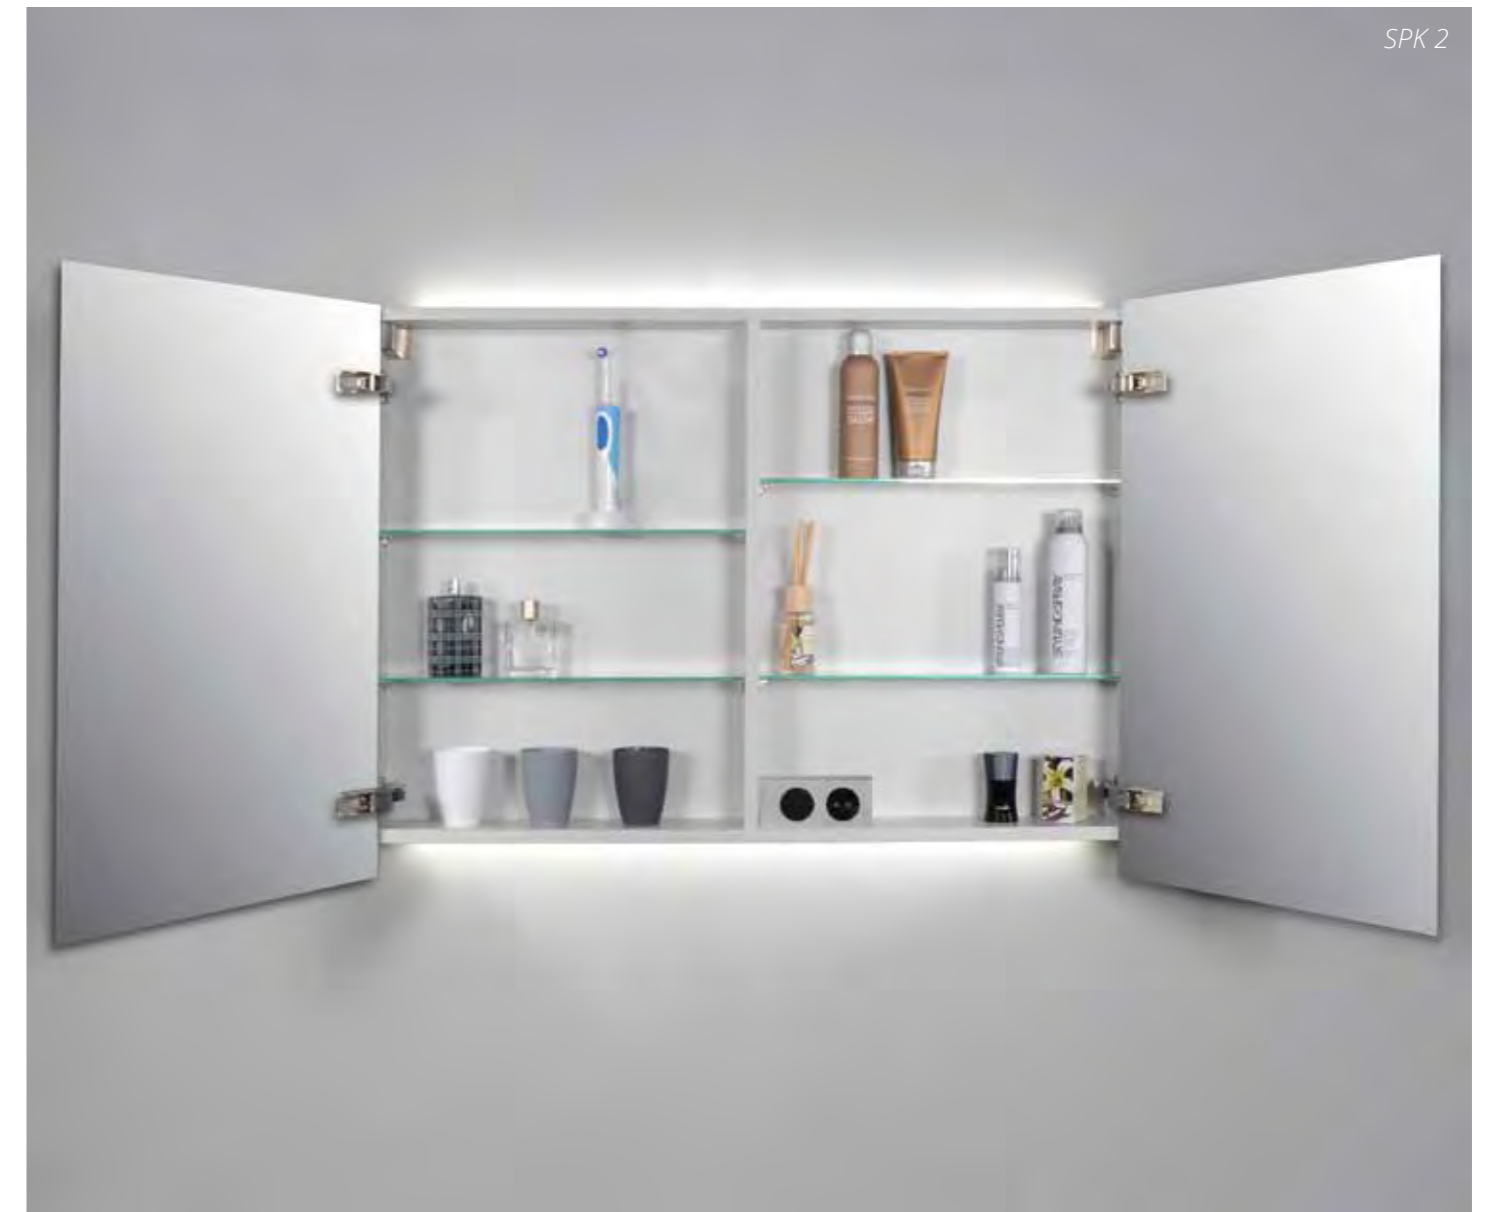

SPK 3

SPIEGELKASTEN

De spiegelkasten uit de INK collectie zijn te combineren met alle INK onderkasten. In elke decor-, lak-, of houtkleur. Massief en finer. De spiegelkasten zijn uitgevoerd met dubbel gespiegelde deuren, verstelbare glazen planken en schakelaar/stopcontact. En vanzelfsprekend uit te breiden met onder en/of boven LED verlichting. Ideaal zo'n spiegelkast. Al uw badkamerspulletjes direct voor het grijpen.

SPK 2