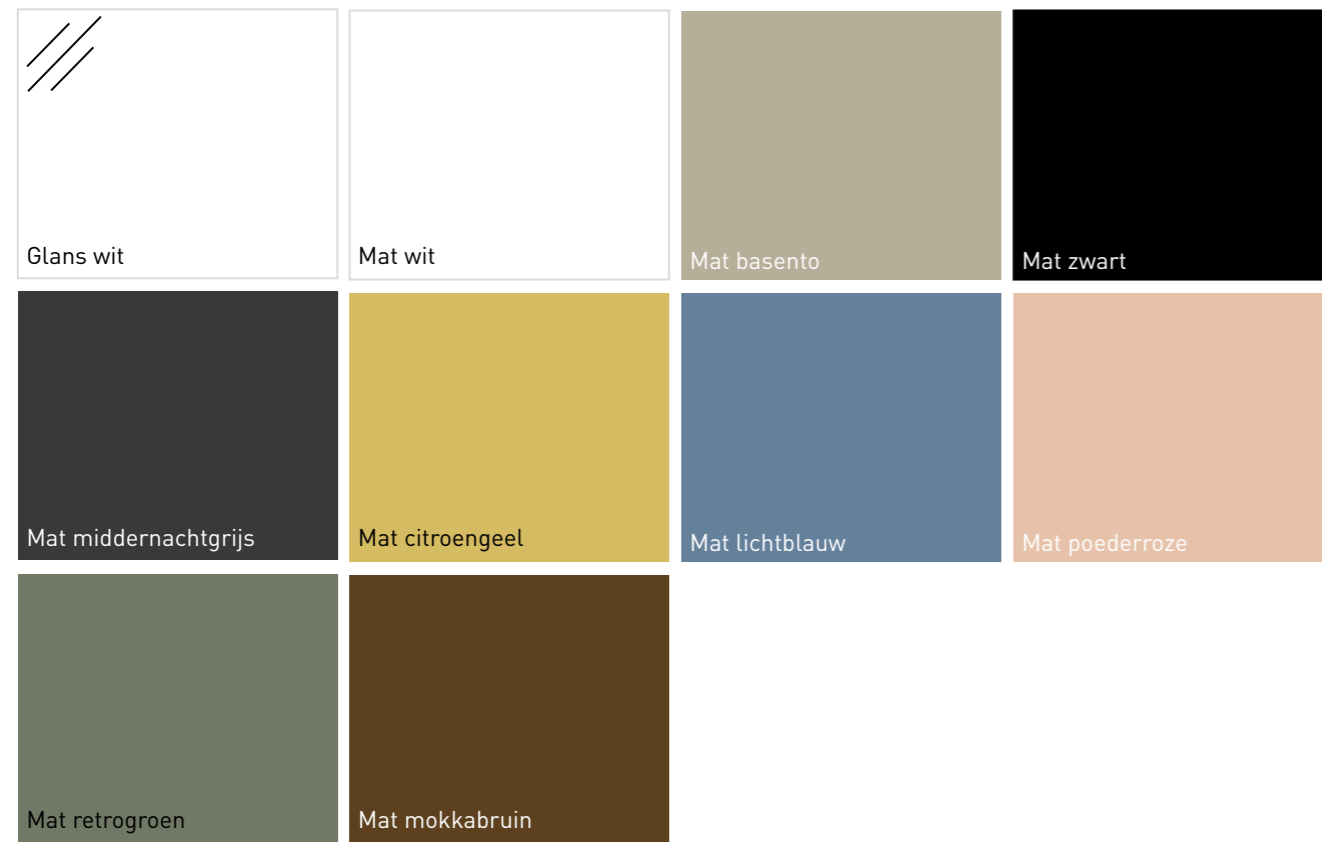

**Porselein**

**Polystone**

**Natuursteen**

**Quartz**

**Keramische slab**

\* De kleur quartz grijs is uitlopend en leverbaar zolang de voorraad strekt.

\* De kleur mat grijs is uitlopend en leverbaar zolang de voorraad strekt.