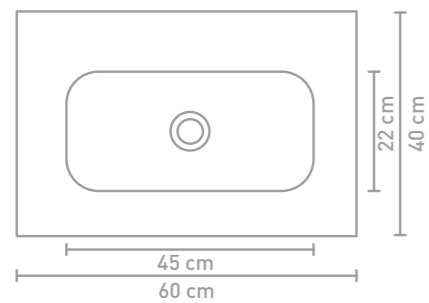

Details maatvoering - bekijk onze website voor uitgebreide technische informatie

60 CM

80 CM