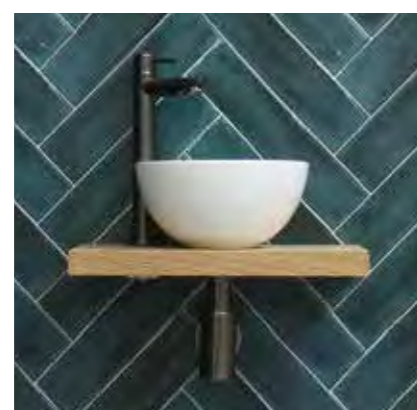

PLAY

Echt hout

Fineer is gemaakt van echt hout en dat betekent dat elk stuk houtfineer anders kan zijn qua kleurnuances en structuur. Dat kan dus afwijken van wat de klant gezien heeft in de winkel.

Materiaal / kleur

Fineer Natur   Fineer Ash grey*   Fineer Chocolate*   Fineer Charcoal*

* Colored by Rubio Monocoat

Omschrijving	Maatvoering (b x d x h in cm)	Kleur	Krgt	Artikelnummer	Prijs excl. BTW	Prijs incl. BTW
	40 x 22 x 3,2	Fineer - Natur	0	1222110	€ 112,46	€ 136,08
		Fineer - Ash Grey	0	1222111	€ 112,46	€ 136,08
		Fineer - Chocolate	0	1222112	€ 112,46	€ 136,08
		Fineer - Charcoal	0	1222113	€ 112,46	€ 136,08

Play 1 - Fontein planchet - (incl. blinde bevestigingen) rechthoek in echt hout fineer

	40 x 22 x 3,2	Fineer - Natur	0	1222100	€ 112,46	€ 136,08
		Fineer - Ash Grey	0	1222101	€ 112,46	€ 136,08
		Fineer - Chocolate	0	1222102	€ 112,46	€ 136,08
		Fineer - Charcoal	0	1222103	€ 112,46	€ 136,08

Play 2 - Fontein planchet - (incl. blinde bevestigingen) eenzijdig afgerond in echt hout fineer - universeel te monteren

	40 x 22 x 3,2	Fineer - Natur	0	1222120	€ 112,46	€ 136,08
		Fineer - Ash Grey	0	1222121	€ 112,46	€ 136,08
		Fineer - Chocolate	0	1222122	€ 112,46	€ 136,08
		Fineer - Charcoal	0	1222123	€ 112,46	€ 136,08

Play 3 - Fontein planchet - (incl. blinde bevestigingen) beide zijden afgerond in echt hout fineer

ø3,5 cm	uitsparing kraan	0210270	€ 83,33	€ 100,83
ø7 cm	uitsparing opbouwkom	0210271	€ 83,33	€ 100,83

Uitsparing in afdekplaat; **tekening aanleveren voor de positie van de uitsparing(en)**

	Ø 20 x 11	Polystone glans wit	3430430	€ 149,95	€ 181,44
		Polystone mat wit	3430431	€ 149,95	€ 181,44
		Quartz grijs	3430432	€ 192,12	€ 232,47
		Quartz zwart	3430433	€ 192,12	€ 232,47
		Quartz beton	3430434	€ 192,12	€ 232,47

UITLOPEND

Jazz XS - Opbouwkom polystone of quartz rond

	Ø 24 x 12	Porselein glans wit	0300205	€ 145,26	€ 175,77
		Porselein mat wit	0300206	€ 182,75	€ 221,13
		Porselein mat zwart	0300207	€ 182,75	€ 221,13
		Porselein mat middernachtgrijs	0300241	€ 182,75	€ 221,13
		Porselein mat citroengeel	0300242	€ 182,75	€ 221,13
		Porselein mat lichtblauw	0300243	€ 182,75	€ 221,13
		Porselein mat poederroze	0300244	€ 182,75	€ 221,13
		Porselein mat retrogroen	0300245	€ 182,75	€ 221,13
		Porselein mat mokkabruin	0300246	€ 182,75	€ 221,13

Otello 24 - Opbouwkom porselein rond

	33 x 19 x 10	Polystone glans wit	3403350	€ 220,24	€ 266,49
		Polystone mat wit	3403351	€ 220,24	€ 266,49

One - Opbouwkom polystone ovaal

	27 x 18 x 10	Polystone glans wit	3403355	€ 168,69	€ 204,12
		Polystone mat wit	3403356	€ 168,69	€ 204,12

Break - Opbouwkom polystone rechthoek