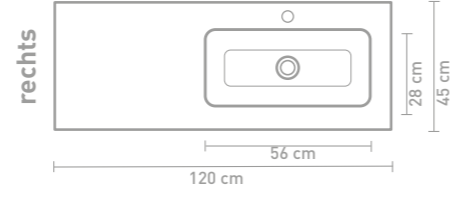

60 CM

80 CM

100 CM

120 CM

140 CM

160 CM

Porseleinen wastafels zijn vanwege het productieproces onderhevig aan toleranties, waardoor de daadwerkelijke maat bijna altijd groter is dan de vermelde (afgeronde) breedtematen. De reden hierachter is dat de wastafel goed over de onderkast moet vallen.