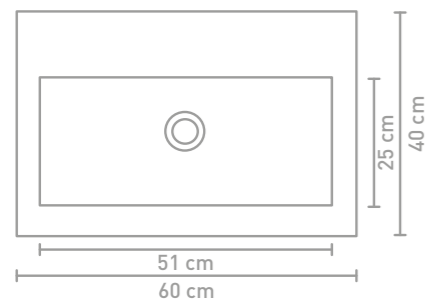

Details maatvoering - bekijk onze website voor uitgebreide technische informatie

60 CM

80 CM