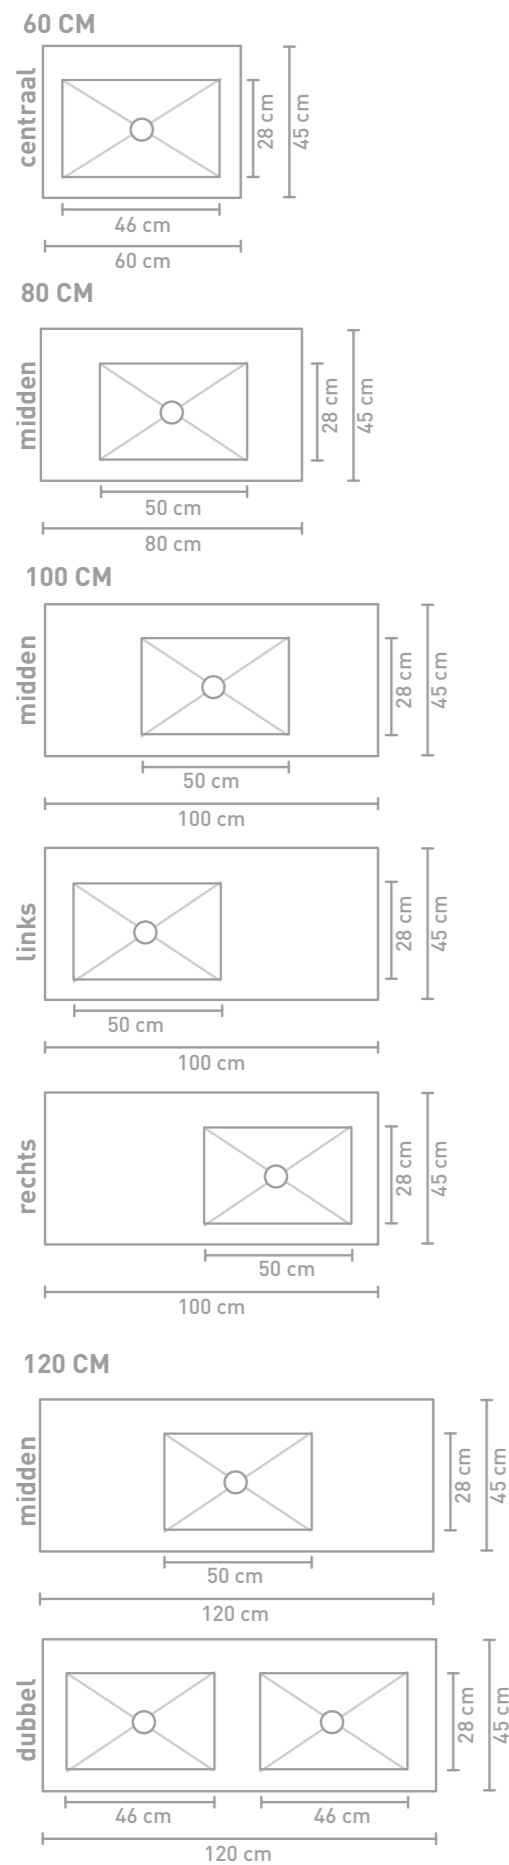

Post badmeubel 120 cm houten keerlijst zuiver eiken en wastafel in Calacatta mat

Post badmeubel 140 cm asymmetrisch houten keerlijst zuiver eiken en wastafel Lauren black

Post badmeubel 140 cm asymmetrisch houten keerlijst zuiver eiken en wastafel Lauren black