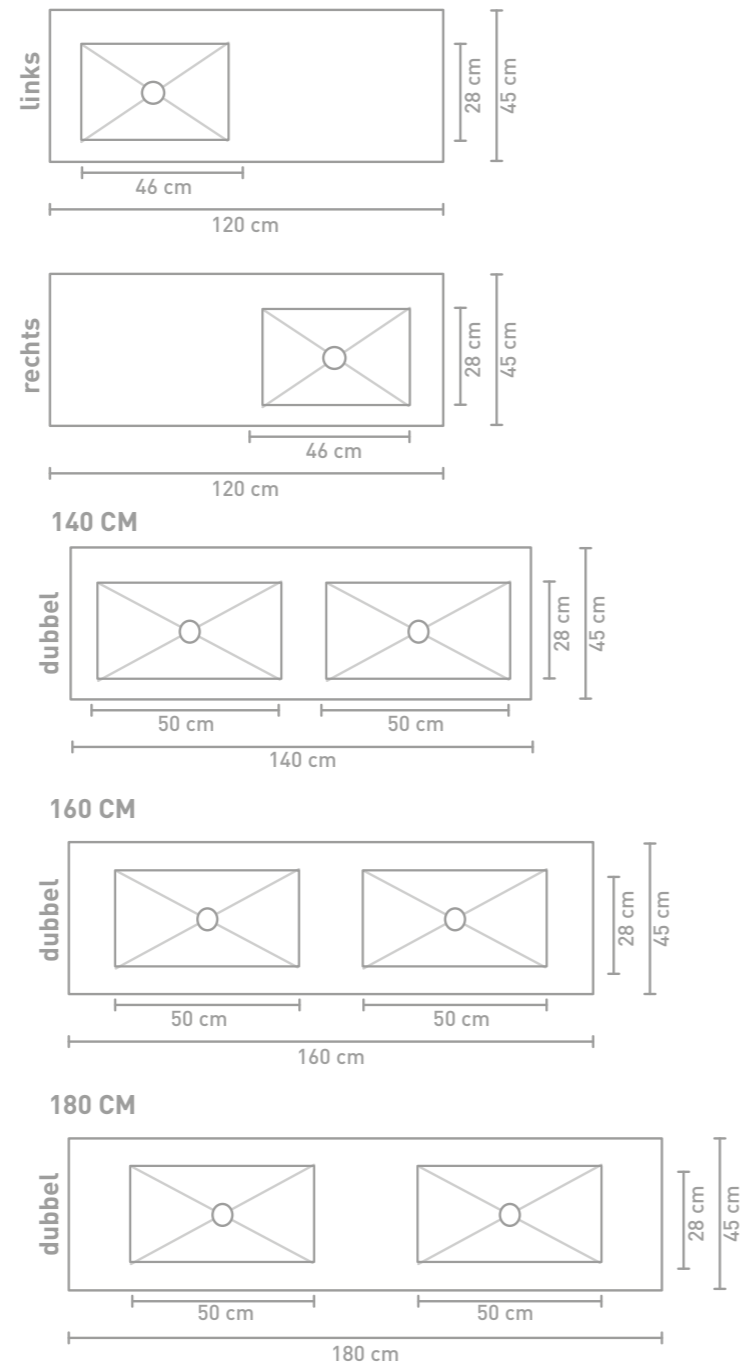

Post badmeubel 120 cm houten keerlijst zuiver eiken en wastafel in Calacatta mat

Post badmeubel 140 cm asymmetrisch houten keerlijst zuiver eiken en wastafel Lauren black

Post badmeubel 140 cm asymmetrisch houten keerlijst zuiver eiken en wastafel Lauren black