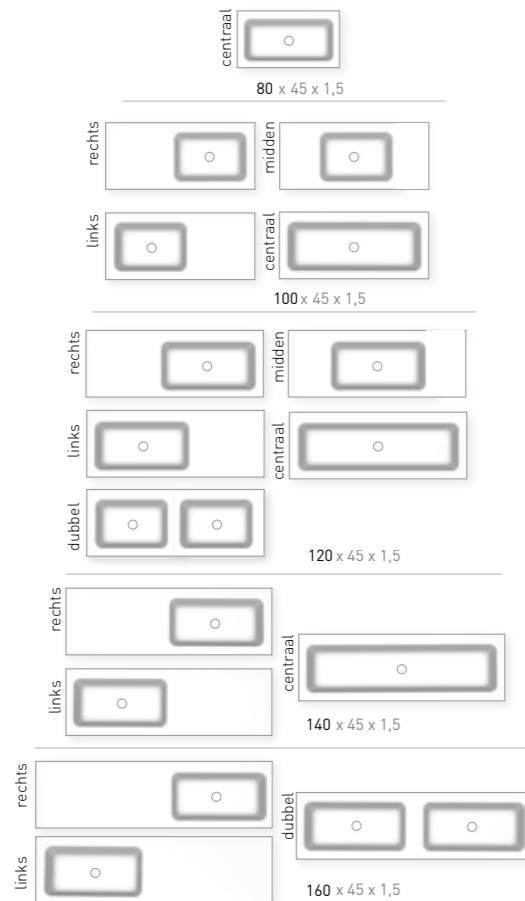

* Deze wastafel is niet te combineren met 2x60 cm onderkast

** Uitsluitend te combineren met onderkast: Push-to-Open 140 cm

Hoogte van binnenbak

Materiaal / kleur

ONDERKASTEN OVERZICHT

cm	Decor								Lak					Fineer eiken		Massief eiken										
	Naturel eiken	Oer grijs	Noten	Houtskool eiken	Grijze eiken	Koper eiken	Zuiver eiken	Intens eiken	Ivoor eiken	Mat wit	Mat taupe	Mat grijs	Mat antraciet	Mat zwart	Mat beton groen	Mat kasjmier grijs	Hoogglans wit	Natuur	Ash grey	Chocolate	Charcoal	Aqua	Ash grey	Chocolate	Charcoal	
Met grepen																										
60																										
70																										
80	✓																									
90																										
100	✓	✓																✓								
120	✓	✓																✓								
140**	✓	✓																✓								
160**	✓	✓																✓								
180**																										
Greeploos houten keerlijst																										
60																										
70																										
80	✓	✓	✓	✓	✓	✓	✓	✓	✓	✓	✓	✓	✓	✓	✓	✓	✓									
90																										
100	✓	✓	✓	✓	✓	✓	✓	✓	✓	✓	✓	✓	✓	✓	✓	✓	✓									
120	✓	✓	✓	✓	✓	✓	✓	✓	✓	✓	✓	✓	✓	✓	✓	✓	✓									
140**	✓	✓	✓	✓	✓	✓	✓	✓	✓	✓	✓	✓	✓	✓	✓	✓	✓									
160**	✓	✓	✓	✓	✓	✓	✓	✓	✓	✓	✓	✓	✓	✓	✓	✓	✓									
180**																										
Greeploos gelakt																										
60																										
70																										
80										✓	✓	✓	✓	✓	✓	✓	✓									
90																										
100										✓	✓	✓	✓	✓	✓	✓	✓									
120										✓	✓	✓	✓	✓	✓	✓	✓									
140**										✓	✓	✓	✓	✓	✓	✓	✓									
160**										✓	✓	✓	✓	✓	✓	✓	✓									
180**										✓	✓	✓	✓	✓	✓	✓	✓									
Greeploos fineer eiken																										
60																										
70																										
80																			✓	✓	✓	✓				
90																										
100																			✓	✓	✓	✓				
120																			✓	✓	✓	✓				
140**																			✓	✓	✓	✓				
160**																			✓	✓	✓	✓				
180**																										
Push-to-Open																										
60																										
70																										
80	✓	✓	✓	✓	✓	✓	✓	✓	✓	✓	✓	✓	✓	✓	✓	✓	✓	✓	✓	✓	✓	✓	✓	✓	✓	✓
90																										
100	✓	✓	✓	✓	✓	✓	✓	✓	✓	✓	✓	✓	✓	✓	✓	✓	✓	✓	✓	✓	✓	✓	✓	✓	✓	✓
120	✓	✓	✓	✓	✓	✓	✓	✓	✓	✓	✓	✓	✓	✓	✓	✓	✓	✓	✓	✓	✓	✓	✓	✓	✓	✓
140**	✓	✓	✓	✓	✓	✓	✓	✓	✓	✓	✓	✓	✓	✓	✓	✓	✓	✓	✓	✓	✓	✓	✓	✓	✓	✓
160**	✓	✓	✓	✓	✓	✓	✓	✓	✓	✓	✓	✓	✓	✓	✓	✓	✓	✓	✓	✓	✓	✓	✓	✓	✓	✓
180**																										

Bovenstaande onderkasten kunnen, in combinatie met een asymmetrische wastafel, gecombineerd worden met regalen in fineer of staal.

** Bestaat uit 2 onderkasten