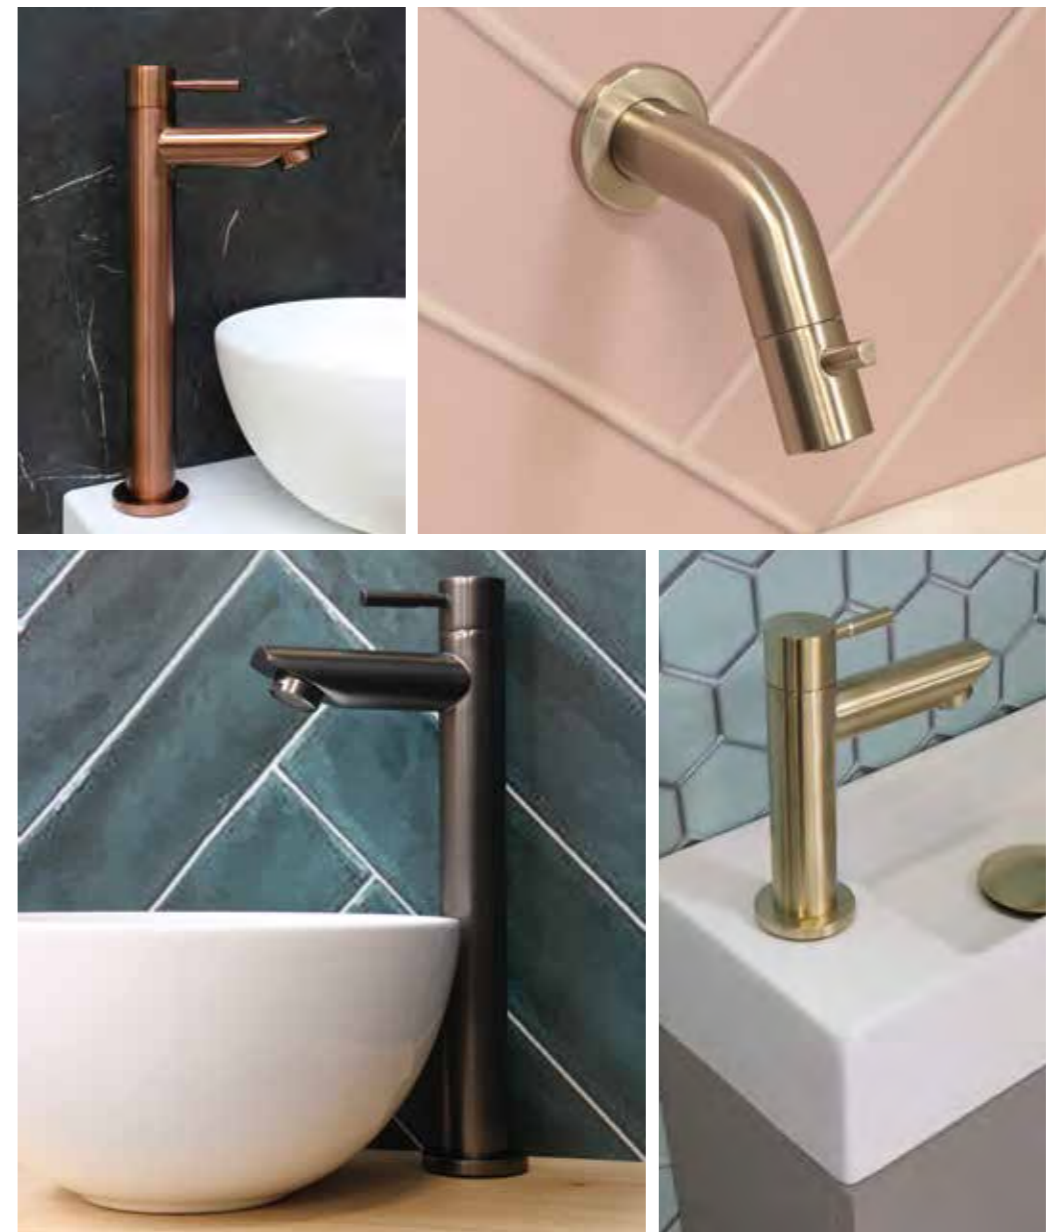

# FORTEINKRANEN

Ook het toilet krijgt een steeds mooiere uitstraling. Met de modern gekleurde koudwaterkranen die gemaakt zijn van kwalitatief en hoogwaardig geborsteld messing maakt u het toilet helemaal van deze tijd.