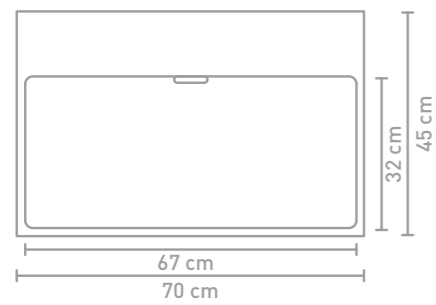

Details maatvoering - bekijk onze website voor uitgebreide technische informatie

70 CM

100 CM