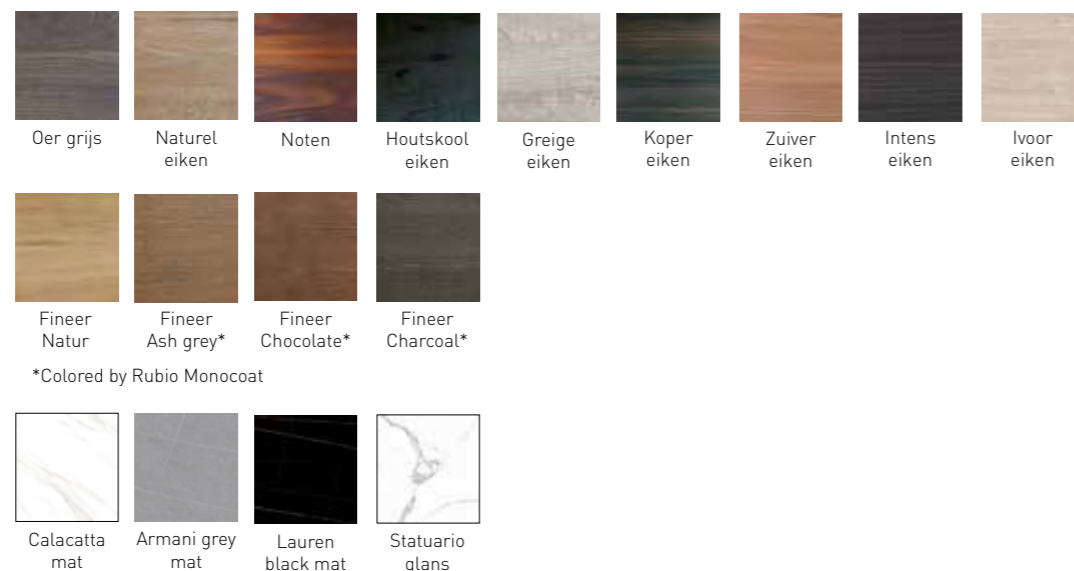

Materiaal / kleur

Omschrijving	Maatvoering (b x d x h in cm)	Kleur	Krgt	Artikelnummer	Prijs excl. BTW	Prijs incl. BTW
	40 x 22 x 1,6	Oer grijs		1222253	€ 77,69	€ 94,00
		Naturel eiken		1222250	€ 77,69	€ 94,00
		Noten		1222254	€ 77,69	€ 94,00
		Houtskool eiken		1222255	€ 77,69	€ 94,00
		Greige eiken		1222256	€ 77,69	€ 94,00
		Koper eiken		1222257	€ 77,69	€ 94,00
		Zuiver eiken		1222251	€ 77,69	€ 94,00
		Intens eiken		1222252	€ 77,69	€ 94,00
		Ivoor eiken		1222258	€ 77,69	€ 94,00
	40 x 22 x 1,6	Fineer - Natur		1222270	€ 77,69	€ 94,00
		Fineer - Ash grey*		1222271	€ 77,69	€ 94,00
		Fineer - Chocolate*		1222272	€ 77,69	€ 94,00
		Fineer - Charcoal*		1222273	€ 77,69	€ 94,00
	40 x 22 x 1,2	Keramisch - Calacatta mat		1222280	€ 77,69	€ 94,00
		Keramisch - Armani grey mat		1222281	€ 77,69	€ 94,00
		Keramisch - Lauren black mat		1222282	€ 77,69	€ 94,00
		Keramisch - Statuario glans		1222283	€ 77,69	€ 94,00

* Colored by Rubio Monocoat

Fontein plateau Topdeck XS

ø3,5 cm	uitsparing kraan	0210270	€ 83,33	€ 100,83
ø7 cm	uitsparing opbouwkom	0210271	€ 83,33	€ 100,83

Uitsparing in fontein plateau; **tekening aanleveren voor de positie van de uitsparing(en)**

UITLOPEND	Mat wit	1222201	€ 227,60	€ 275,00
	Mat taupe	1222203	€ 227,60	€ 275,00
	Mat grijs	1222204	€ 227,60	€ 275,00
	Mat antraciet	1222202	€ 227,60	€ 275,00
	Mat zwart	1222205	€ 227,60	€ 275,00
	Mat beton groen	1222206	€ 227,60	€ 275,00
	Mat kasjmier grijs	1222219	€ 227,60	€ 275,00
	Hoogglans wit	1222200	€ 227,60	€ 275,00

40 x 22 x 40	Oer grijs	1222210	€ 307,93	€ 372,60
	Naturel eiken	1222207	€ 307,93	€ 372,60
	Noten	1222211	€ 307,93	€ 372,60
	Houtskool eiken	1222212	€ 307,93	€ 372,60
	Greige eiken	1222213	€ 307,93	€ 372,60
	Koper eiken	1222214	€ 307,93	€ 372,60
	Zuiver eiken	1222208	€ 307,93	€ 372,60
	Intens eiken	1222209	€ 307,93	€ 372,60
	Ivoor eiken	1222220	€ 307,93	€ 372,60

Fontein onderkast met push-to-open deur greeploos, universeel draaiend

Fineer - Natur	1222215	€ 325,79	€ 394,20
Fineer - Ash grey*	1222216	€ 325,79	€ 394,20
Fineer - Chocolate*	1222217	€ 325,79	€ 394,20
Fineer - Charcoal*	1222218	€ 325,79	€ 394,20

* Colored by Rubio Monocoat

40 x 22 x 10	Mat wit	1901201	€ 148,08	€ 179,17
	Mat zwart	1901200	€ 148,08	€ 179,17

Fontein frame mat zwart en mat wit van staal

40 x 26 x 29	Mat wit	1901206	€ 229,61	€ 277,83
	Mat zwart	1901205	€ 229,61	€ 277,83

Fontein frame XL met vaste bodemplaat en handdoekhouder