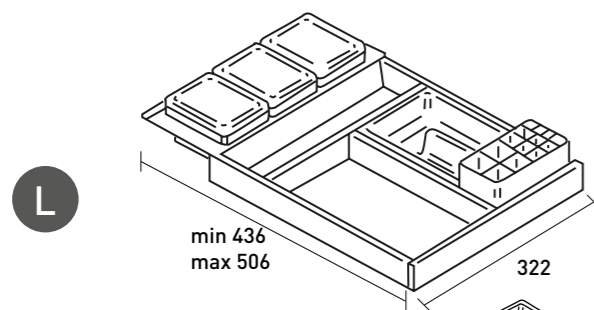

Details maatvoering

ARTIKELNUMMER:

1910201

1910202

1910203

Incl. zwarte antislip mat die op eigen inzicht op maat te maken is.

Omschrijving	Maatvoering (breedte in cm)	Kleur	Art.nr.	Prijs excl. BTW	Prijs incl. BTW
--------------	-----------------------------	-------	---------	-----------------	-----------------