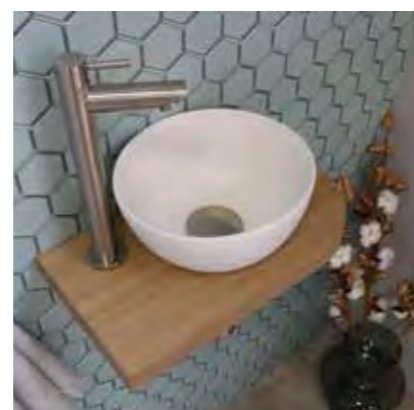

PLAY

Echt hout

Fineer is gemaakt van echt hout en dat betekent dat elk stuk houtfineer anders kan zijn qua kleurnuances en structuur. Dat kan dus afwijken van wat de klant gezien heeft in de winkel.

Materiaal / kleur

Fineer Natur   Fineer Ash grey*   Fineer Chocolate*   Fineer Charcoal*

* Colored by Rubio Monocoat

Omschrijving	Maatvoering (b x d x h in cm)	Kleur	Krgt	Artikelnummer	Prijs excl. BTW	Prijs incl. BTW
	40 x 22 x 3,2	Fineer - Natur	0	1222110	€ 112,46	€ 136,08
		Fineer - Ash Grey	0	1222111	€ 112,46	€ 136,08
		Fineer - Chocolate	0	1222112	€ 112,46	€ 136,08
		Fineer - Charcoal	0	1222113	€ 112,46	€ 136,08

Play 1 - Fontein planchet - (incl. blinde bevestigingen) rechthoek in echt hout fineer

	40 x 22 x 3,2	Fineer - Natur	0	1222100	€ 112,46	€ 136,08
		Fineer - Ash Grey	0	1222101	€ 112,46	€ 136,08
		Fineer - Chocolate	0	1222102	€ 112,46	€ 136,08
		Fineer - Charcoal	0	1222103	€ 112,46	€ 136,08

Play 2 - Fontein planchet - (incl. blinde bevestigingen) eenzijdig afgerond in echt hout fineer - universeel te monteren

	40 x 22 x 3,2	Fineer - Natur	0	1222120	€ 112,46	€ 136,08
		Fineer - Ash Grey	0	1222121	€ 112,46	€ 136,08
		Fineer - Chocolate	0	1222122	€ 112,46	€ 136,08
		Fineer - Charcoal	0	1222123	€ 112,46	€ 136,08

Play 3 - Fontein planchet - (incl. blinde bevestigingen) beide zijden afgerond in echt hout fineer

ø3,5 cm	uitsparing kraan	0210270	€ 83,33	€ 100,83
ø7 cm	uitsparing opbouwkom	0210271	€ 83,33	€ 100,83

Uitsparing in afdekplaat; **tekening aanleveren voor de positie van de uitsparing(en)**

	Ø 20 x 11	Polystone glans wit	3430430	€ 149,95	€ 181,44
		Polystone mat wit	3430431	€ 149,95	€ 181,44
		Quartz grijs	3430432	€ 192,12	€ 232,47
		Quartz zwart	3430433	€ 192,12	€ 232,47
		Quartz beton	3430434	€ 192,12	€ 232,47

UITLOPEND

Jazz XS - Opbouwkom polystone of quartz rond

	Ø 24 x 12	Porselein glans wit	0300205	€ 145,26	€ 175,77
		Porselein mat wit	0300206	€ 182,75	€ 221,13
		Porselein mat zwart	0300207	€ 182,75	€ 221,13
		Porselein mat middernachtgrijs	0300241	€ 182,75	€ 221,13
		Porselein mat citroengeel	0300242	€ 182,75	€ 221,13
		Porselein mat lichtblauw	0300243	€ 182,75	€ 221,13
		Porselein mat poederroze	0300244	€ 182,75	€ 221,13
		Porselein mat retrogroen	0300245	€ 182,75	€ 221,13
		Porselein mat mokkabruin	0300246	€ 182,75	€ 221,13

Otello 24 - Opbouwkom porselein rond

	33 x 19 x 10	Polystone glans wit	3403350	€ 220,24	€ 266,49
		Polystone mat wit	3403351	€ 220,24	€ 266,49

One - Opbouwkom polystone ovaal

	27 x 18 x 10	Polystone glans wit	3403355	€ 168,69	€ 204,12
		Polystone mat wit	3403356	€ 168,69	€ 204,12

Break - Opbouwkom polystone rechthoek