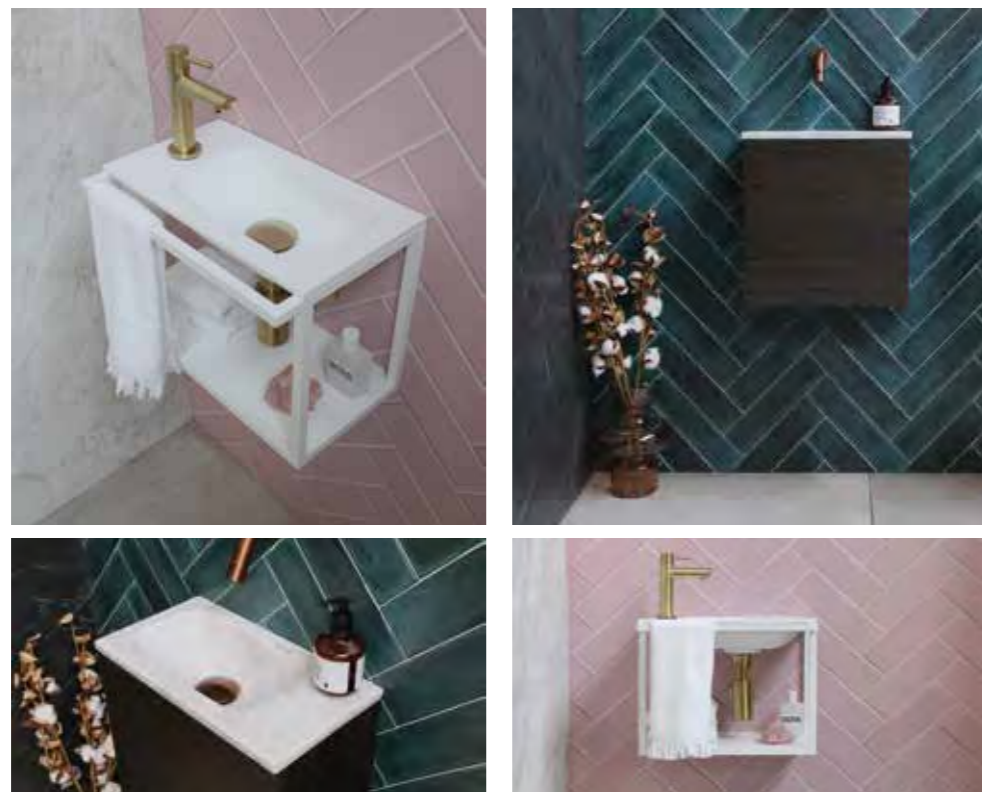

ENTER

Materiaal / kleur