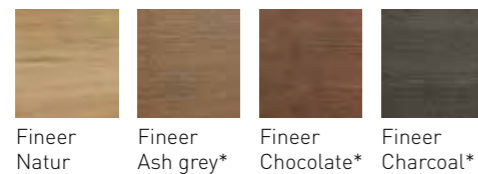

Kleuren

*Colored by Rubio Monocoat

Omschrijving	Maatvoering (b x d x h in cm)	Kleur	Artikelnummer	Prijs excl. BTW	Prijs incl. BTW
	60 x 40 x 1,6	Natuur eiken	1109503	€ 101,22	€ 122,47
		Oer grijs	1109505	€ 101,22	€ 122,47
		Noten	1257307	€ 101,22	€ 122,47
		Houtskool eiken	1257308	€ 101,22	€ 122,47
		Greige eiken	1257309	€ 101,22	€ 122,47
		Koper eiken	1257310	€ 101,22	€ 122,47
		Zuiver eiken	1257304	€ 101,22	€ 122,47
		Intens eiken	1257305	€ 101,22	€ 122,47
		Ivoor eiken	1257302	€ 101,22	€ 122,47
		Fineer - Natur	1221740	€ 126,52	€ 153,09
		Fineer - Ash grey	1221741	€ 126,52	€ 153,09
		Fineer - Chocolate	1221742	€ 126,52	€ 153,09
		Fineer - Charcoal	1221743	€ 126,52	€ 153,09

Afdekplaat zonder uitsparing

	80 x 40 x 1,6	Natuur eiken	1109513	€ 111,53	€ 134,95
		Oer grijs	1109515	€ 111,53	€ 134,95
		Noten	1257317	€ 111,53	€ 134,95
		Houtskool eiken	1257318	€ 111,53	€ 134,95
		Greige eiken	1257319	€ 111,53	€ 134,95
		Koper eiken	1257320	€ 111,53	€ 134,95
		Zuiver eiken	1257314	€ 111,53	€ 134,95
		Intens eiken	1257315	€ 111,53	€ 134,95
		Ivoor eiken	1257312	€ 111,53	€ 134,95
		Fineer - Natur	1221750	€ 182,75	€ 221,13
		Fineer - Ash grey	1221751	€ 182,75	€ 221,13
		Fineer - Chocolate	1221752	€ 182,75	€ 221,13
		Fineer - Charcoal	1221753	€ 182,75	€ 221,13

Afdekplaat zonder uitsparing

	100 x 40 x 1,6	Natuur eiken	1109523	€ 124,65	€ 150,82
		Oer grijs	1109525	€ 124,65	€ 150,82
		Noten	1257327	€ 124,65	€ 150,82
		Houtskool eiken	1257328	€ 124,65	€ 150,82
		Greige eiken	1257329	€ 124,65	€ 150,82
		Koper eiken	1257330	€ 124,65	€ 150,82
		Zuiver eiken	1257324	€ 124,65	€ 150,82
		Intens eiken	1257325	€ 124,65	€ 150,82
		Ivoor eiken	1257322	€ 124,65	€ 150,82
		Fineer - Natur	1221760	€ 229,61	€ 277,83
		Fineer - Ash grey	1221761	€ 229,61	€ 277,83
		Fineer - Chocolate	1221762	€ 229,61	€ 277,83
		Fineer - Charcoal	1221763	€ 229,61	€ 277,83

Afdekplaat zonder uitsparing

	120 x 40 x 1,6	Natuur eiken	1109533	€ 141,52	€ 171,23
		Oer grijs	1109535	€ 141,52	€ 171,23
		Noten	1257337	€ 141,52	€ 171,23
		Houtskool eiken	1257338	€ 141,52	€ 171,23
		Greige eiken	1257339	€ 141,52	€ 171,23
		Koper eiken	1257340	€ 141,52	€ 171,23
		Zuiver eiken	1257334	€ 141,52	€ 171,23
		Intens eiken	1257335	€ 141,52	€ 171,23
		Ivoor eiken	1257332	€ 141,52	€ 171,23
		Fineer - Natur	1221770	€ 248,36	€ 300,51
		Fineer - Ash grey	1221771	€ 248,36	€ 300,51
		Fineer - Chocolate	1221772	€ 248,36	€ 300,51
		Fineer - Charcoal	1221773	€ 248,36	€ 300,51

Afdekplaat zonder uitsparing

ø3,5 cm	uitsparing kraangat	0210270	€ 83,33	€ 100,83
ø7 cm	uitsparing opbouwkom	0210271	€ 83,33	€ 100,83

Uitsparing in afdekplaat, **graag tekening aanleveren voor de positie van de uitsparing**