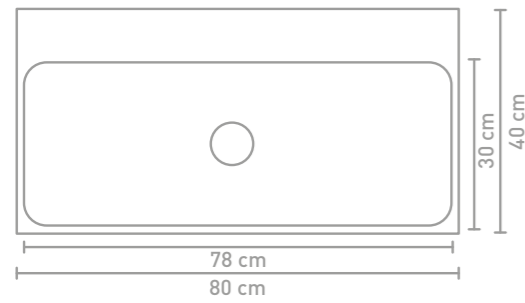

Details maatvoering - bekijk onze website voor uitgebreide technische informatie

60 CM

80 CM

100 CM

120 CM

Porseleinen wastafels zijn vanwege het productieproces onderhevig aan toleranties, waardoor de daadwerkelijke maat bijna altijd groter is dan de vermelde (afgeronde) breedtematen. De reden hierachter is dat de wastafel goed over de onderkast moet vallen.

Omschrijving	Maatvoering (b x d x h in cm)	Kleur	Krgt	Artikelnummer	Prijs excl. BTW	Prijs incl. BTW
	60 x 40 x 10	Porselein glans wit	0	0204001	€ 496,71	€ 601,02
		Porselein glans wit	1	0204011	€ 496,71	€ 601,02

Wastafel in porselein inclusief porseleinen clickplug en verdekt overloop systeem

	80 x 40 x 10	Porselein glans wit	0	0204021	€ 557,63	€ 674,73
		Porselein glans wit	1	0204031	€ 557,63	€ 674,73

Wastafel in porselein inclusief porseleinen clickplug en verdekt overloop systeem

	100 x 40 x 10	Porselein glans wit	0	0204041	€ 726,32	€ 878,85
		Porselein glans wit	1	0204051	€ 726,32	€ 878,85
		Porselein glans wit	2	0204061	€ 726,32	€ 878,85

Wastafel in porselein inclusief porseleinen clickplug en verdekt overloop systeem

	120 x 40 x 10	Porselein glans wit	0	0204071	€ 848,16	€ 1.026,27
		Porselein glans wit	1	0204081	€ 848,16	€ 1.026,27
		Porselein glans wit	2	0204091	€ 848,16	€ 1.026,27

Wastafel in porselein inclusief porseleinen clickplug en verdekt overloop systeem