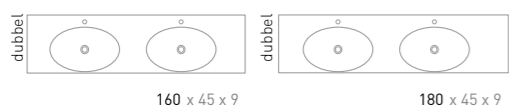

Hoogte van binnenbak

Materiaal / kleur

ONDERKASTEN OVERZICHT

cm	Decor								Lak					Fineer eiken		Massief eiken											
	Naturel eiken	Oer grijs	Noten	Houtskool eiken	Grijze eiken	Koper eiken	Zuiver eiken	Intens eiken	Ivoor eiken	Mat wit	Mat taupe	Mat grijs	Mat antraciet	Mat zwart	Mat beton groen	Mat kasjmier grijs	Hoogglans wit	Natuur	Ash grey	Chocolate	Charcoal	Aqua	Ash grey	Chocolate	Charcoal		
Met grepen																											
60	✓	✓																✓									
70																											
80	✓																										
90																											
100	✓	✓																									
120	✓	✓																									
140**	✓	✓																									
160**	✓	✓																									
180**	✓	✓																									
Greeploos houten keerlijst																											
60	✓	✓	✓	✓	✓	✓	✓	✓	✓																		
70																											
80	✓	✓	✓	✓	✓	✓	✓	✓	✓																		
90																											
100	✓	✓	✓	✓	✓	✓	✓	✓	✓																		
120	✓	✓	✓	✓	✓	✓	✓	✓	✓																		
140**	✓	✓	✓	✓	✓	✓	✓	✓	✓																		
160**	✓	✓	✓	✓	✓	✓	✓	✓	✓																		
180**	✓	✓	✓	✓	✓	✓	✓	✓	✓																		
Greeploos gelakt																											
60										✓	✓	✓	✓	✓	✓	✓	✓	✓	✓	✓	✓	✓	✓	✓	✓	✓	✓
70																											
80										✓	✓	✓	✓	✓	✓	✓	✓	✓	✓	✓	✓	✓	✓	✓	✓	✓	✓
90																											
100										✓	✓	✓	✓	✓	✓	✓	✓	✓	✓	✓	✓	✓	✓	✓	✓	✓	✓
120										✓	✓	✓	✓	✓	✓	✓	✓	✓	✓	✓	✓	✓	✓	✓	✓	✓	✓
140**										✓	✓	✓	✓	✓	✓	✓	✓	✓	✓	✓	✓	✓	✓	✓	✓	✓	✓
160**										✓	✓	✓	✓	✓	✓	✓	✓	✓	✓	✓	✓	✓	✓	✓	✓	✓	✓
180**										✓	✓	✓	✓	✓	✓	✓	✓	✓	✓	✓	✓	✓	✓	✓	✓	✓	✓
Greeploos fineer eiken																											
60																			✓	✓	✓	✓					
70																											
80																			✓	✓	✓	✓					
90																											
100																			✓	✓	✓	✓					
120																			✓	✓	✓	✓					
140**																			✓	✓	✓	✓					
160**																			✓	✓	✓	✓					
180**																			✓	✓	✓	✓					
Push-to-Open																											
60																											
70																											
80	✓	✓	✓	✓	✓	✓	✓	✓	✓	✓	✓	✓	✓	✓	✓	✓	✓	✓	✓	✓	✓	✓	✓	✓	✓	✓	✓
90																											
100	✓	✓	✓	✓	✓	✓	✓	✓	✓	✓	✓	✓	✓	✓	✓	✓	✓	✓	✓	✓	✓	✓	✓	✓	✓	✓	✓
120	✓	✓	✓	✓	✓	✓	✓	✓	✓	✓	✓	✓	✓	✓	✓	✓	✓	✓	✓	✓	✓	✓	✓	✓	✓	✓	✓
140**	✓	✓	✓	✓	✓	✓	✓	✓	✓	✓	✓	✓	✓	✓	✓	✓	✓	✓	✓	✓	✓	✓	✓	✓	✓	✓	✓
160**	✓	✓	✓	✓	✓	✓	✓	✓	✓	✓	✓	✓	✓	✓	✓	✓	✓	✓	✓	✓	✓	✓	✓	✓	✓	✓	✓
180**	✓	✓	✓	✓	✓	✓	✓	✓	✓	✓	✓	✓	✓	✓	✓	✓	✓	✓	✓	✓	✓	✓	✓	✓	✓	✓	✓

Bovenstaande onderkasten kunnen, in combinatie met een asymmetrische wastafel, gecombineerd worden met regalen in fineer of staal.

** Bestaat uit 2 onderkasten