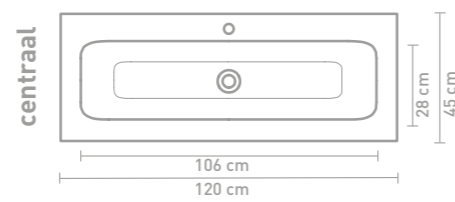

60 CM

80 CM

100 CM

120 CM

140 CM

160 CM

Porseleinen wastafels zijn vanwege het productieproces onderhevig aan toleranties, waardoor de daadwerkelijke maat bijna altijd groter is dan de vermelde (afgeronde) breedtematen. De reden hierachter is dat de wastafel goed over de onderkast moet vallen.