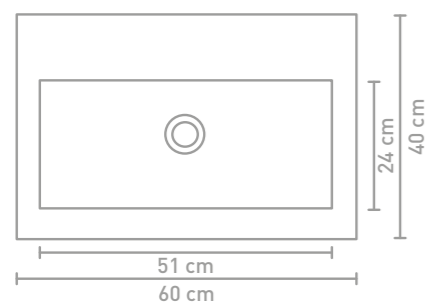

Details maatvoering - bekijk onze website voor uitgebreide technische informatie

60 CM

80 CM