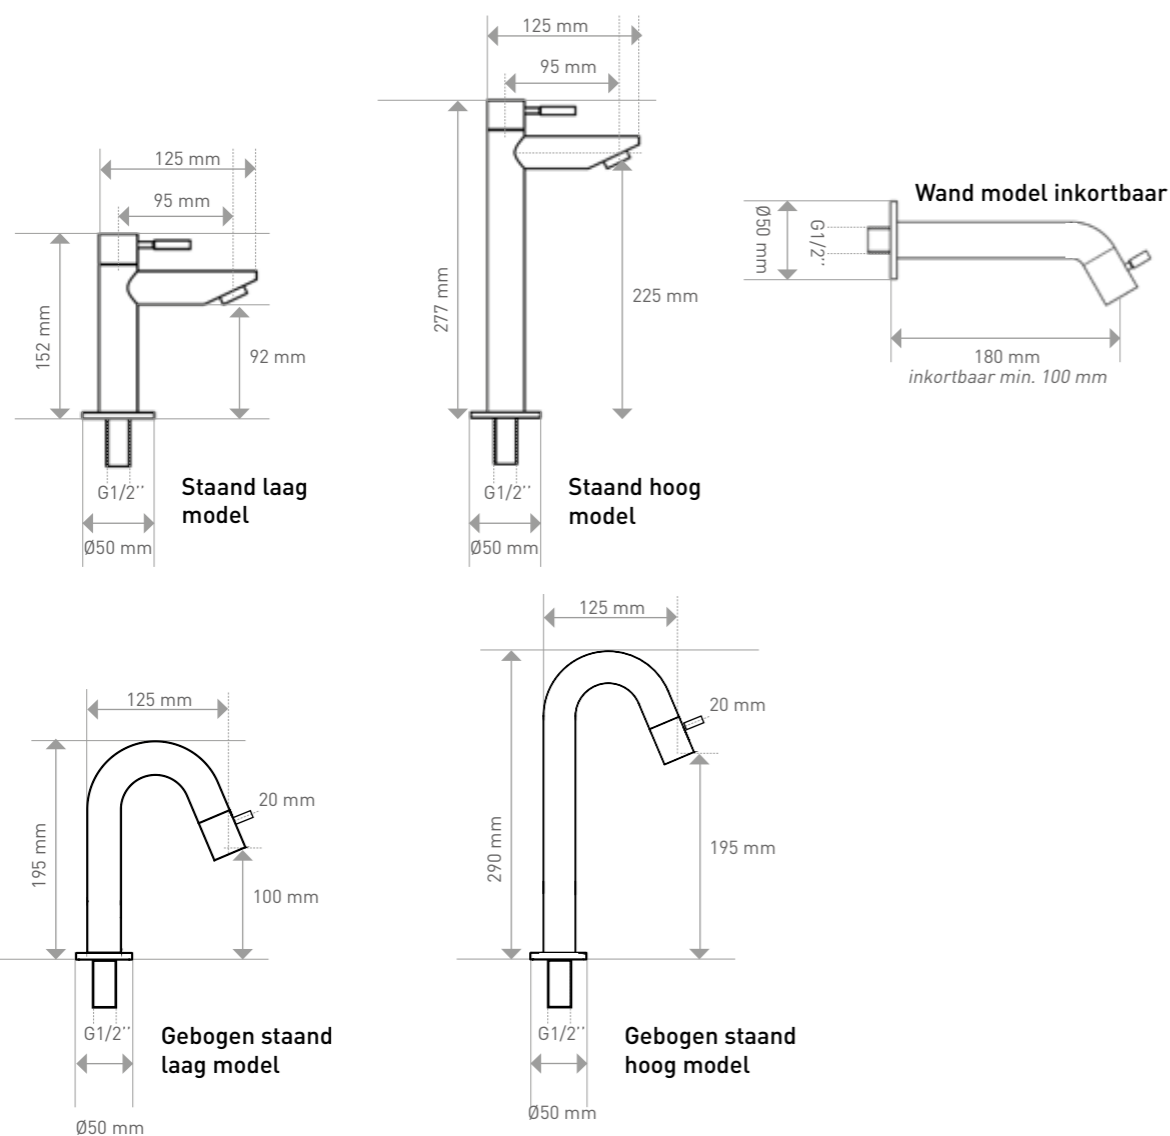

Technische gegevens

Omschrijving	Kleur	Artikelnummer	Prijs excl. BTW	Prijs incl. BTW
	Chroom	9902400	€ 140,58	€ 170,10
	Mat zwart	9902401	€ 187,44	€ 226,80
	Mat rosé goud	9902402	€ 187,44	€ 226,80
	Brushed mat goud	9902403	€ 187,44	€ 226,80
	Metal black	9902404	€ 187,44	€ 226,80
	Brushed nickel	9902405	€ 187,44	€ 226,80

Combi set 1A bestaande uit: fontein kraan **staand laag model**, design sifon en always open plug

	Chroom	9902410	€ 168,69	€ 204,12
	Mat zwart	9902411	€ 215,55	€ 260,82
	Mat rosé goud	9902412	€ 215,55	€ 260,82
	Brushed mat goud	9902413	€ 215,55	€ 260,82
	Metal black	9902414	€ 215,55	€ 260,82
	Brushed nickel	9902415	€ 215,55	€ 260,82

Combi set 2A bestaande uit: fontein kraan **staand hoog model**, design sifon en always open plug

	Chroom	9902420	€ 149,95	€ 181,44
	Mat zwart	9902421	€ 196,81	€ 238,14
	Mat rosé goud	9902422	€ 196,81	€ 238,14
	Brushed mat goud	9902423	€ 196,81	€ 238,14
	Metal black	9902424	€ 196,81	€ 238,14
	Brushed nickel	9902425	€ 196,81	€ 238,14

Combi set 3A bestaande uit: fontein kraan **wand model inkortbaar**, design sifon en always open plug

	Chroom	9902460	€ 149,95	€ 181,44
	Mat zwart	9902461	€ 196,81	€ 238,14
	Mat rosé goud	9902462	€ 196,81	€ 238,14
	Brushed mat goud	9902463	€ 196,81	€ 238,14
	Metal black	9902464	€ 196,81	€ 238,14
	Brushed nickel	9902465	€ 196,81	€ 238,14

Combi set 4A bestaande uit: fontein kraan **gebogen staand laag model**, design sifon en always open plug

	Chroom	9902480	€ 178,51	€ 216,00
	Mat zwart	9902481	€ 223,14	€ 270,00
	Mat rosé goud	9902482	€ 223,14	€ 270,00
	Brushed mat goud	9902483	€ 223,14	€ 270,00
	Metal black	9902484	€ 223,14	€ 270,00
	Brushed nickel	9902485	€ 223,14	€ 270,00

Combi set 5A bestaande uit: fontein kraan **gebogen staand hoog model**, design sifon en always open plug