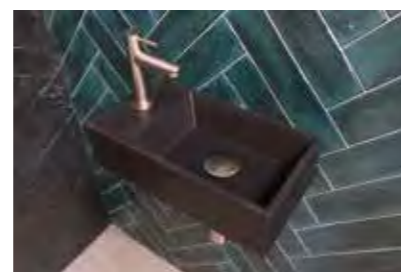

CONTRA

Materiaal / kleur

Omschrijving	Maatvoering (b x d x h in cm)	Kleur	Krgt	Artikelnummer	Prijs excl. BTW	Prijs incl. BTW
	40 x 22 x 10 Kraanplateau links	Glans wit	1	3403020	€ 152,76	€ 184,84
		Glans wit	0	3403021	€ 152,76	€ 184,84
		Mat wit	1	3403022	€ 152,76	€ 184,84
		Mat wit	0	3403003	€ 152,76	€ 184,84
	40 x 22 x 10 Kraanplateau rechts	Glans wit	1	3403040	€ 152,76	€ 184,84
		Glans wit	0	3403041	€ 152,76	€ 184,84
		Mat wit	1	3403042	€ 152,76	€ 184,84
		Mat wit	0	3403004	€ 152,76	€ 184,84

Contra fontein in polystone - vorm binnenbak: vierkant

	40 x 22 x 10 Kraanplateau links	UITLOPEND Quartz grijs	1	3403060	€ 222,25	€ 268,92
		UITLOPEND Quartz grijs	0	3403061	€ 222,25	€ 268,92
		Quartz zwart	1	3403062	€ 222,25	€ 268,92
		Quartz zwart	0	3403063	€ 222,25	€ 268,92
		Quartz beton	1	3403064	€ 222,25	€ 268,92
	40 x 22 x 10 Kraanplateau rechts	UITLOPEND Quartz grijs	1	3403070	€ 222,25	€ 268,92
		UITLOPEND Quartz grijs	0	3403071	€ 222,25	€ 268,92
		Quartz zwart	1	3403072	€ 222,25	€ 268,92
		Quartz zwart	0	3403073	€ 222,25	€ 268,92
		Quartz beton	1	3403074	€ 222,25	€ 268,92
		Quartz beton	0	3403075	€ 222,25	€ 268,92

Contra fontein in quartz - vorm binnenbak: vierkant

	40 x 22 x 12 Kraanplateau links	Glans wit	1	3201031	€ 232,42	€ 281,23
		Glans wit	0	3201240	€ 232,42	€ 281,23
		Mat wit	1	3201043	€ 232,42	€ 281,23
		Mat wit	0	3201250	€ 232,42	€ 281,23
	40 x 22 x 12 Kraanplateau rechts	Glans wit	1	3201051	€ 232,42	€ 281,23
		Glans wit	0	3201241	€ 232,42	€ 281,23
		Mat wit	1	3201063	€ 232,42	€ 281,23
		Mat wit	0	3201251	€ 232,42	€ 281,23

Contra fontein in polystone - vorm binnenbak: cilinder

	40 x 22 x 10	Mat wit		1901201	€ 148,08	€ 179,17
		Mat zwart		1901200	€ 148,08	€ 179,17

Fontein frame mat zwart en mat wit van staal

	40 x 26 x 29	Mat wit		1901206	€ 229,61	€ 277,83
		Mat zwart		1901205	€ 229,61	€ 277,83

Fontein frame XL met vaste bodemplaat en handdoekhouder