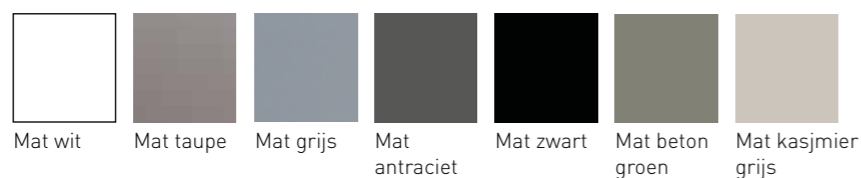

Kleuren

Omschrijving	Maatvoering (b x d x h in cm)	Kleur	Artikelnummer	Prijs excl. BTW	Prijs incl. BTW	
  Onderkast 2 laden greeploos gelakt met 45 graden afwerking rondom	60 x 45 x 52	UITLOPEND	Mat wit	1240400	€ 725,39	€ 877,72
		Mat taupe	1240405	€ 725,39	€ 877,72	
		Mat grijs	1240404	€ 725,39	€ 877,72	
		Mat antraciet	1240401	€ 725,39	€ 877,72	
		Mat zwart	1240406	€ 725,39	€ 877,72	
		Mat beton groen	1240407	€ 725,39	€ 877,72	
		Mat kasjmier grijs	1240408	€ 725,39	€ 877,72	
		Hoogglans wit	1240402	€ 725,39	€ 877,72	
  Onderkast 2 laden greeploos gelakt met 45 graden afwerking rondom	70 x 45 x 52	UITLOPEND	Mat wit	1240410	€ 838,79	€ 1.014,93
		Mat taupe	1240415	€ 838,79	€ 1.014,93	
		Mat grijs	1240414	€ 838,79	€ 1.014,93	
		Mat antraciet	1240411	€ 838,79	€ 1.014,93	
		Mat zwart	1240416	€ 838,79	€ 1.014,93	
		Mat beton groen	1240417	€ 838,79	€ 1.014,93	
		Mat kasjmier grijs	1240418	€ 838,79	€ 1.014,93	
		Hoogglans wit	1240412	€ 838,79	€ 1.014,93	
  Onderkast 2 laden greeploos gelakt met 45 graden afwerking rondom	80 x 45 x 52	UITLOPEND	Mat wit	1240470	€ 871,59	€ 1.054,62
		Mat taupe	1240475	€ 871,59	€ 1.054,62	
		Mat grijs	1240474	€ 871,59	€ 1.054,62	
		Mat antraciet	1240471	€ 871,59	€ 1.054,62	
		Mat zwart	1240476	€ 871,59	€ 1.054,62	
		Mat beton groen	1240477	€ 871,59	€ 1.054,62	
		Mat kasjmier grijs	1240478	€ 871,59	€ 1.054,62	
		Hoogglans wit	1240472	€ 871,59	€ 1.054,62	
  Onderkast 2 laden greeploos gelakt met 45 graden afwerking rondom	90 x 45 x 52	UITLOPEND	Mat wit	1240460	€ 895,95	€ 1.084,10
		Mat taupe	1240465	€ 895,95	€ 1.084,10	
		Mat grijs	1240464	€ 895,95	€ 1.084,10	
		Mat antraciet	1240461	€ 895,95	€ 1.084,10	
		Mat zwart	1240466	€ 895,95	€ 1.084,10	
		Mat beton groen	1240467	€ 895,95	€ 1.084,10	
		Mat kasjmier grijs	1240468	€ 895,95	€ 1.084,10	
		Hoogglans wit	1240462	€ 895,95	€ 1.084,10	
  Onderkast 2 laden greeploos gelakt met 45 graden afwerking rondom	100 x 45 x 52	UITLOPEND	Mat wit	1240420	€ 952,19	€ 1.152,14
		Mat taupe	1240425	€ 952,19	€ 1.152,14	
		Mat grijs	1240424	€ 952,19	€ 1.152,14	
		Mat antraciet	1240421	€ 952,19	€ 1.152,14	
		Mat zwart	1240426	€ 952,19	€ 1.152,14	
		Mat beton groen	1240427	€ 952,19	€ 1.152,14	
		Mat kasjmier grijs	1240428	€ 952,19	€ 1.152,14	
		Hoogglans wit	1240422	€ 952,19	€ 1.152,14