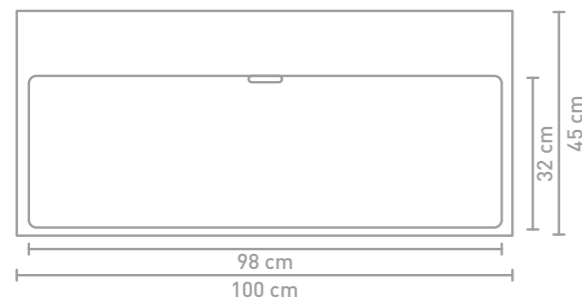

Details maatvoering - bekijk onze website voor uitgebreide technische informatie

70 CM

100 CM

120 CM

Porseleinen wastafels zijn vanwege het productieproces onderhevig aan toleranties, waardoor de daadwerkelijke maat bijna altijd groter is dan de vermelde (afgeronde) breedtematen. De reden hierachter is dat de wastafel goed over de onderkast moet vallen.

Omschrijving	Maatvoering (b x d x h in cm)	Kleur	Krgt	Artikelnummer	Prijs excl. BTW	Prijs incl. BTW

70 x 45 x 8

Porselein glans wit	0	0201001	€ 581,06	€ 703,08
Porselein glans wit	1	0201021	€ 581,06	€ 703,08

Wastafel enkele wasbak in porselein incl. (speciale) afvoerplug

100 x 45 x 8

Porselein glans wit	0	0201041	€ 740,38	€ 895,86
Porselein glans wit	1	0201061	€ 740,38	€ 895,86
Porselein glans wit	2	0201081	€ 740,38	€ 895,86

Wastafel enkele wasbak in porselein incl. (speciale) afvoerplug

120 x 45 x 8

Porselein glans wit	0	0201101	€ 838,79	€ 1.014,93
Porselein glans wit	2	0201121	€ 838,79	€ 1.014,93

Wastafel dubbele wasbak in porselein incl. (speciale) afvoerplug