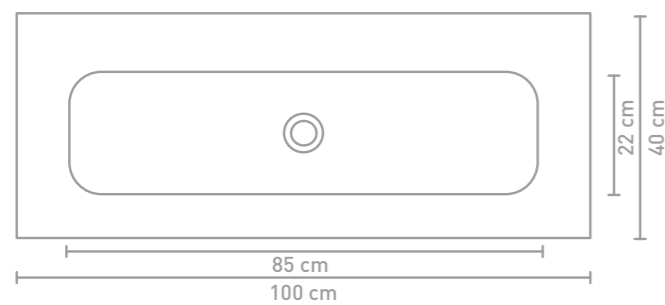

Details maatvoering - bekijk onze website voor uitgebreide technische informatie

60 CM

80 CM

100 CM

120 CM

Omschrijving	Maatvoering (b x d x h in cm)	Kleur	Krgt	Artikelnummer	Prijs excl. BTW	Prijs incl. BTW
	60 x 40 x 1,5	Polystone glans wit	0	3407600	€ 289,26	€ 350,00
	wasbak centraal	Polystone glans wit	1	3407601	€ 289,26	€ 350,00
		Polystone mat wit	0	3407700	€ 289,26	€ 350,00
		Polystone mat wit	1	3407701	€ 289,26	€ 350,00

Wastafel in polystone

	80 x 40 x 1,5	Polystone glans wit	0	3407610	€ 330,58	€ 400,00
	wasbak centraal	Polystone glans wit	1	3407611	€ 330,58	€ 400,00
		Polystone mat wit	0	3407710	€ 330,58	€ 400,00
		Polystone mat wit	1	3407711	€ 330,58	€ 400,00

Wastafel in polystone

	100 x 40 x 1,5	Polystone glans wit	0	3407620	€ 392,56	€ 475,00
	wasbak centraal	Polystone glans wit	1	3407621	€ 392,56	€ 475,00
		Polystone glans wit	2	3407622	€ 392,56	€ 475,00
		Polystone mat wit	0	3407720	€ 392,56	€ 475,00
	Polystone mat wit	1	3407721	€ 392,56	€ 475,00	
		2	3407722	€ 392,56	€ 475,00	

	wasbak midden	Polystone glans wit	0	3407630	€ 392,56	€ 475,00
		Polystone glans wit	1	3407631	€ 392,56	€ 475,00
		Polystone mat wit	0	3407730	€ 392,56	€ 475,00
		Polystone mat wit	1	3407731	€ 392,56	€ 475,00

Wastafel in polystone

	120 x 40 x 1,5	Polystone glans wit	0	3407640	€ 454,55	€ 550,00
	wasbak centraal	Polystone glans wit	1	3407641	€ 454,55	€ 550,00
		Polystone glans wit	2	3407642	€ 454,55	€ 550,00
		Polystone mat wit	0	3407740	€ 454,55	€ 550,00
	Polystone mat wit	1	3407741	€ 454,55	€ 550,00	
		2	3407742	€ 454,55	€ 550,00	

	wasbak midden	Polystone glans wit	0	3407650	€ 454,55	€ 550,00
		Polystone glans wit	1	3407651	€ 454,55	€ 550,00
		Polystone mat wit	0	3407750	€ 454,55	€ 550,00
		Polystone mat wit	1	3407751	€ 454,55	€ 550,00

Wastafel in polystone