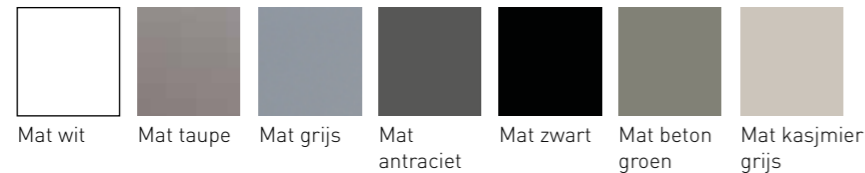

Kleuren

Omschrijving	Maatvoering (b x d x h in cm)	Kleur	Artikelnummer	Prijs excl. BTW	Prijs incl. BTW
  Onderkast 2 laden greeploos gelakt asymmetrisch met 45 graden afwerking rondom	UITLOPEND 60 x 45 x 65	Mat wit	1240800	€ 827,40	€ 1.001,16
		Mat taupe	1240805	€ 827,40	€ 1.001,16
		Mat grijs	1240804	€ 827,40	€ 1.001,16
		Mat antraciet	1240801	€ 827,40	€ 1.001,16
		Mat zwart	1240806	€ 827,40	€ 1.001,16
		Mat beton groen	1240807	€ 827,40	€ 1.001,16
		Mat kasjmier grijs	1240808	€ 827,40	€ 1.001,16
		Hoogglans wit	1240802	€ 827,40	€ 1.001,16
  Onderkast 2 laden greeploos gelakt asymmetrisch met 45 graden afwerking rondom	UITLOPEND 70 x 45 x 65	Mat wit	1240810	€ 961,29	€ 1.163,16
		Mat taupe	1240815	€ 961,29	€ 1.163,16
		Mat grijs	1240814	€ 961,29	€ 1.163,16
		Mat antraciet	1240811	€ 961,29	€ 1.163,16
		Mat zwart	1240816	€ 961,29	€ 1.163,16
		Mat beton groen	1240817	€ 961,29	€ 1.163,16
		Mat kasjmier grijs	1240818	€ 961,29	€ 1.163,16
		Hoogglans wit	1240812	€ 961,29	€ 1.163,16
  Onderkast 2 laden greeploos gelakt asymmetrisch met 45 graden afwerking rondom	UITLOPEND 80 x 45 x 65	Mat wit	1240820	€ 996,99	€ 1.206,36
		Mat taupe	1240825	€ 996,99	€ 1.206,36
		Mat grijs	1240824	€ 996,99	€ 1.206,36
		Mat antraciet	1240821	€ 996,99	€ 1.206,36
		Mat zwart	1240826	€ 996,99	€ 1.206,36
		Mat beton groen	1240827	€ 996,99	€ 1.206,36
		Mat kasjmier grijs	1240828	€ 996,99	€ 1.206,36
		Hoogglans wit	1240822	€ 996,99	€ 1.206,36
  Onderkast 2 laden greeploos gelakt asymmetrisch met 45 graden afwerking rondom	UITLOPEND 90 x 45 x 65	Mat wit	1240830	€ 1.023,77	€ 1.238,76
		Mat taupe	1240835	€ 1.023,77	€ 1.238,76
		Mat grijs	1240834	€ 1.023,77	€ 1.238,76
		Mat antraciet	1240831	€ 1.023,77	€ 1.238,76
		Mat zwart	1240836	€ 1.023,77	€ 1.238,76
		Mat beton groen	1240837	€ 1.023,77	€ 1.238,76
		Mat kasjmier grijs	1240838	€ 1.023,77	€ 1.238,76
		Hoogglans wit	1240832	€ 1.023,77	€ 1.238,76
  Onderkast 2 laden greeploos gelakt asymmetrisch met 45 graden afwerking rondom	UITLOPEND 100 x 45 x 65	Mat wit	1240840	€ 1.086,25	€ 1.314,36
		Mat taupe	1240845	€ 1.086,25	€ 1.314,36
		Mat grijs	1240844	€ 1.086,25	€ 1.314,36
		Mat antraciet	1240841	€ 1.086,25	€ 1.314,36
		Mat zwart	1240846	€ 1.086,25	€ 1.314,36
		Mat beton groen	1240847	€ 1.086,25	€ 1.314,36
		Mat kasjmier grijs	1240848	€ 1.086,25	€ 1.314,36
		Hoogglans wit	1240842	€ 1.086,25	€ 1.314,36