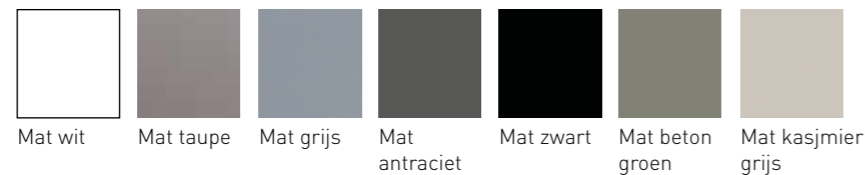

Kleuren

Omschrijving	Maatvoering (b x d x h in cm)	Kleur	Artikelnummer	Prijs excl. BTW	Prijs incl. BTW	
  Onderkast 1 lade greeploos gelakt met 45 graden afwerking rondom	60 x 45 x 35	UITLOPEND	Mat wit	1240100	€ 609,17	€ 737,10
			Mat taupe	1240105	€ 609,17	€ 737,10
			Mat grijs	1240104	€ 609,17	€ 737,10
			Mat antraciet	1240101	€ 609,17	€ 737,10
			Mat zwart	1240106	€ 609,17	€ 737,10
			Mat beton groen	1240107	€ 609,17	€ 737,10
			Mat kasjmier grijs	1240108	€ 609,17	€ 737,10
Hoogglans wit	1240102	€ 609,17	€ 737,10			
  Onderkast 1 lade greeploos gelakt met 45 graden afwerking rondom	70 x 45 x 35	UITLOPEND	Mat wit	1240110	€ 623,23	€ 754,11
			Mat taupe	1240115	€ 623,23	€ 754,11
			Mat grijs	1240114	€ 623,23	€ 754,11
			Mat antraciet	1240111	€ 623,23	€ 754,11
			Mat zwart	1240116	€ 623,23	€ 754,11
			Mat beton groen	1240117	€ 623,23	€ 754,11
			Mat kasjmier grijs	1240118	€ 623,23	€ 754,11
Hoogglans wit	1240112	€ 623,23	€ 754,11			
  Onderkast 1 lade greeploos gelakt met 45 graden afwerking rondom	80 x 45 x 35	UITLOPEND	Mat wit	1240170	€ 646,66	€ 782,46
			Mat taupe	1240175	€ 646,66	€ 782,46
			Mat grijs	1240174	€ 646,66	€ 782,46
			Mat antraciet	1240171	€ 646,66	€ 782,46
			Mat zwart	1240176	€ 646,66	€ 782,46
			Mat beton groen	1240177	€ 646,66	€ 782,46
			Mat kasjmier grijs	1240178	€ 646,66	€ 782,46
Hoogglans wit	1240172	€ 646,66	€ 782,46			
  Onderkast 1 lade greeploos gelakt met 45 graden afwerking rondom	90 x 45 x 35	UITLOPEND	Mat wit	1240120	€ 660,72	€ 799,47
			Mat taupe	1240125	€ 660,72	€ 799,47
			Mat grijs	1240124	€ 660,72	€ 799,47
			Mat antraciet	1240121	€ 660,72	€ 799,47
			Mat zwart	1240126	€ 660,72	€ 799,47
			Mat beton groen	1240127	€ 660,72	€ 799,47
			Mat kasjmier grijs	1240128	€ 660,72	€ 799,47
Hoogglans wit	1240122	€ 660,72	€ 799,47			
  Onderkast 1 lade greeploos gelakt met 45 graden afwerking rondom	100 x 45 x 35	UITLOPEND	Mat wit	1240130	€ 702,89	€ 850,50
			Mat taupe	1240135	€ 702,89	€ 850,50
			Mat grijs	1240134	€ 702,89	€ 850,50
			Mat antraciet	1240131	€ 702,89	€ 850,50
			Mat zwart	1240136	€ 702,89	€ 850,50
			Mat beton groen	1240137	€ 702,89	€ 850,50
			Mat kasjmier grijs	1240138	€ 702,89	€ 850,50
Hoogglans wit	1240132	€ 702,89	€ 850,50