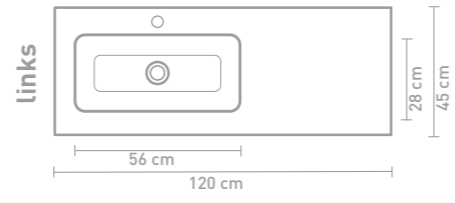

60 CM

80 CM

100 CM

120 CM

140 CM

160 CM

Porseleinen wastafels zijn vanwege het productieproces onderhevig aan toleranties, waardoor de daadwerkelijke maat bijna altijd groter is dan de vermelde (afgeronde) breedtematen. De reden hierachter is dat de wastafel goed over de onderkast moet vallen.