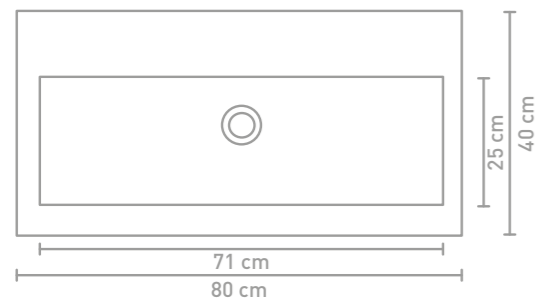

Details maatvoering - bekijk onze website voor uitgebreide technische informatie

60 CM

80 CM

100 CM

120 CM

Quartz onderhoudstip

Het is belangrijk om gemorste producten direct met ruim voldoende warm water te verwijderen. Het moet voorkomen worden dat het de steen aantast. Gebruikelijke zachte huishoudmiddelen en een microvezeldoekje zijn hierbij gewoon te gebruiken. Gebruik geen bijtende of agressieve schoonmaakmiddelen. Het is belangrijk om het oppervlak na gebruik goed af te drogen met een schone, zachte doek. Voor de reiniging en onderhoud van oppervlakken hebben we in de webshop een speciale Tenax Care Kit beschikbaar. Zie voor meer informatie pagina 466.