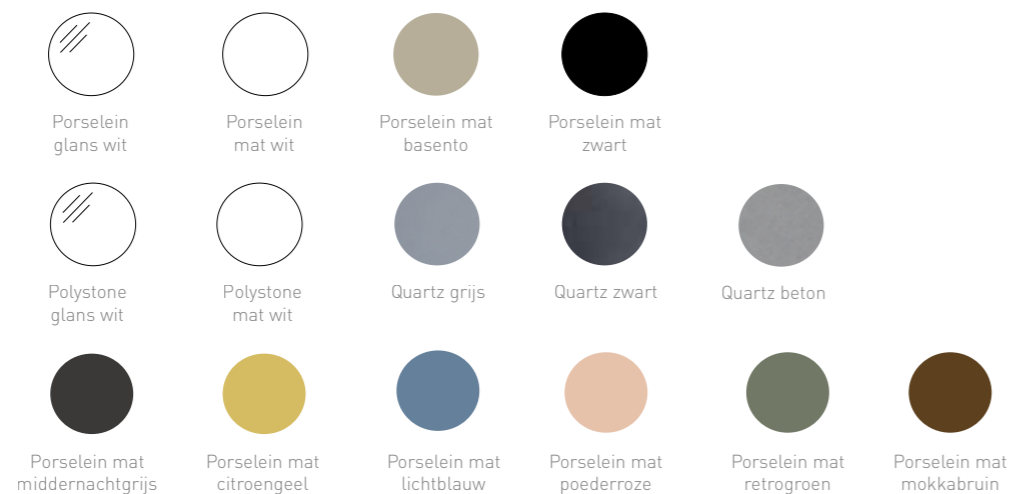

Materiaal / kleur

Omschrijving	Maatvoering (b x d x h in cm)	Kleur	Artikelnummer	Prijs excl. BTW	Prijs incl. BTW
	Ø 40 x 12	Polystone glans wit	3430420	€ 182,75	€ 221,13
		Polystone mat wit	3430421	€ 182,75	€ 221,13
		Quartz grijs	3430422	€ 237,11	€ 286,90
		Quartz zwart	3430423	€ 237,11	€ 286,90
		Quartz beton	3430426	€ 237,11	€ 286,90

Jazz large opbouw wastafel in polystone of quartz

	Ø 40 x 14	Porselein glans wit	0300290	€ 185,56	€ 224,53
		Porselein mat wit	0300291	€ 276,47	€ 334,53
		Porselein mat zwart	0300292	€ 276,47	€ 334,53
		Porselein mat middernachtgrijs	0300293	€ 276,47	€ 334,53
		Porselein mat citroengeel	0300294	€ 276,47	€ 334,53
		Porselein mat lichtblauw	0300295	€ 276,47	€ 334,53
		Porselein mat poederroze	0300296	€ 276,47	€ 334,53
		Porselein mat retrogroen	0300297	€ 276,47	€ 334,53
		Porselein mat mokkabruin	0300298	€ 276,47	€ 334,53

Otello opbouw wastafel in porselein

	Ø 40 x 12	Porselein glans wit	0203071	€ 346,76	€ 419,58

Yale rond opbouw wastafel in porselein

	39 x 37 x 12	Porselein glans wit	0203081	€ 336,45	€ 407,11

Yale vierkant opbouw wastafel in porselein

	46 x 32 x 14	Porselein glans wit	0300400	€ 185,95	€ 225,00
		Porselein mat wit	0300401	€ 276,86	€ 335,00
		Porselein mat zwart	0300402	€ 276,86	€ 335,00

Enzo opbouw wastafel in porselein