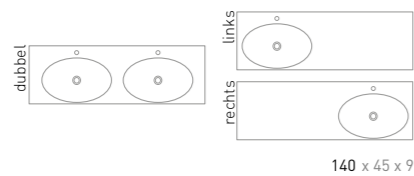

Hoogte van binnenbak

Materiaal / kleur

ONDERKASTEN OVERZICHT

cm	Decor								Lak					Fineer eiken		Massief eiken											
	Naturel eiken	Oer grijs	Noten	Houtskool eiken	Grijze eiken	Koper eiken	Zuiver eiken	Intens eiken	Ivoor eiken	Mat wit	Mat taupe	Mat grijs	Mat antraciet	Mat zwart	Mat beton groen	Mat kasjmier grijs	Hoogglans wit	Natuur	Ash grey	Chocolate	Charcoal	Aqua	Ash grey	Chocolate	Charcoal		
Met grepen																											
60	✓	✓																✓									
70																											
80	✓																										
90																											
100	✓	✓																									
120	✓	✓																									
140**	✓	✓																									
160**	✓	✓																									
180**	✓	✓																									
Greeploos houten keerlijst																											
60	✓	✓	✓	✓	✓	✓	✓	✓	✓																		
70																											
80	✓	✓	✓	✓	✓	✓	✓	✓	✓																		
90																											
100	✓	✓	✓	✓	✓	✓	✓	✓	✓																		
120	✓	✓	✓	✓	✓	✓	✓	✓	✓																		
140**	✓	✓	✓	✓	✓	✓	✓	✓	✓																		
160**	✓	✓	✓	✓	✓	✓	✓	✓	✓																		
180**	✓	✓	✓	✓	✓	✓	✓	✓	✓																		
Greeploos gelakt																											
60										✓	✓	✓	✓	✓	✓	✓	✓	✓	✓	✓	✓	✓	✓	✓	✓	✓	✓
70																											
80										✓	✓	✓	✓	✓	✓	✓	✓	✓	✓	✓	✓	✓	✓	✓	✓	✓	✓
90																											
100										✓	✓	✓	✓	✓	✓	✓	✓	✓	✓	✓	✓	✓	✓	✓	✓	✓	✓
120										✓	✓	✓	✓	✓	✓	✓	✓	✓	✓	✓	✓	✓	✓	✓	✓	✓	✓
140**										✓	✓	✓	✓	✓	✓	✓	✓	✓	✓	✓	✓	✓	✓	✓	✓	✓	✓
160**										✓	✓	✓	✓	✓	✓	✓	✓	✓	✓	✓	✓	✓	✓	✓	✓	✓	✓
180**										✓	✓	✓	✓	✓	✓	✓	✓	✓	✓	✓	✓	✓	✓	✓	✓	✓	✓
Greeploos fineer eiken																											
60																			✓	✓	✓	✓					
70																											
80																			✓	✓	✓	✓					
90																											
100																			✓	✓	✓	✓					
120																			✓	✓	✓	✓					
140**																			✓	✓	✓	✓					
160**																			✓	✓	✓	✓					
180**																			✓	✓	✓	✓					
Push-to-Open																											
60																											
70																											
80	✓	✓	✓	✓	✓	✓	✓	✓	✓	✓	✓	✓	✓	✓	✓	✓	✓	✓	✓	✓	✓	✓	✓	✓	✓	✓	✓
90																											
100	✓	✓	✓	✓	✓	✓	✓	✓	✓	✓	✓	✓	✓	✓	✓	✓	✓	✓	✓	✓	✓	✓	✓	✓	✓	✓	✓
120	✓	✓	✓	✓	✓	✓	✓	✓	✓	✓	✓	✓	✓	✓	✓	✓	✓	✓	✓	✓	✓	✓	✓	✓	✓	✓	✓
140**	✓	✓	✓	✓	✓	✓	✓	✓	✓	✓	✓	✓	✓	✓	✓	✓	✓	✓	✓	✓	✓	✓	✓	✓	✓	✓	✓
160**	✓	✓	✓	✓	✓	✓	✓	✓	✓	✓	✓	✓	✓	✓	✓	✓	✓	✓	✓	✓	✓	✓	✓	✓	✓	✓	✓
180**	✓	✓	✓	✓	✓	✓	✓	✓	✓	✓	✓	✓	✓	✓	✓	✓	✓	✓	✓	✓	✓	✓	✓	✓	✓	✓	✓

Bovenstaande onderkasten kunnen, in combinatie met een asymmetrische wastafel, gecombineerd worden met regalen in fineer of staal.

** Bestaat uit 2 onderkasten