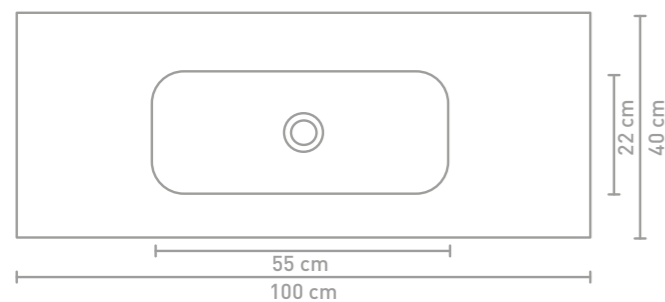

Details maatvoering - bekijk onze website voor uitgebreide technische informatie

60 CM

80 CM

100 CM

120 CM

Omschrijving	Maatvoering (b x d x h in cm)	Kleur	Krgt	Artikelnummer	Prijs excl. BTW	Prijs incl. BTW
	60 x 40 x 1,5	Polystone glans wit	0	3407600	€ 289,26	€ 350,00
	wasbak centraal	Polystone glans wit	1	3407601	€ 289,26	€ 350,00
		Polystone mat wit	0	3407700	€ 289,26	€ 350,00
		Polystone mat wit	1	3407701	€ 289,26	€ 350,00

Wastafel in polystone

	80 x 40 x 1,5	Polystone glans wit	0	3407610	€ 330,58	€ 400,00
	wasbak centraal	Polystone glans wit	1	3407611	€ 330,58	€ 400,00
		Polystone mat wit	0	3407710	€ 330,58	€ 400,00
		Polystone mat wit	1	3407711	€ 330,58	€ 400,00

Wastafel in polystone

	100 x 40 x 1,5	Polystone glans wit	0	3407620	€ 392,56	€ 475,00
	wasbak centraal	Polystone glans wit	1	3407621	€ 392,56	€ 475,00
		Polystone glans wit	2	3407622	€ 392,56	€ 475,00
		Polystone mat wit	0	3407720	€ 392,56	€ 475,00
	Polystone mat wit	1	3407721	€ 392,56	€ 475,00	
		2	3407722	€ 392,56	€ 475,00	

	wasbak midden	Polystone glans wit	0	3407630	€ 392,56	€ 475,00
		Polystone glans wit	1	3407631	€ 392,56	€ 475,00
		Polystone mat wit	0	3407730	€ 392,56	€ 475,00
		Polystone mat wit	1	3407731	€ 392,56	€ 475,00

Wastafel in polystone

	120 x 40 x 1,5	Polystone glans wit	0	3407640	€ 454,55	€ 550,00
	wasbak centraal	Polystone glans wit	1	3407641	€ 454,55	€ 550,00
		Polystone glans wit	2	3407642	€ 454,55	€ 550,00
		Polystone mat wit	0	3407740	€ 454,55	€ 550,00
	Polystone mat wit	1	3407741	€ 454,55	€ 550,00	
		2	3407742	€ 454,55	€ 550,00	

	wasbak midden	Polystone glans wit	0	3407650	€ 454,55	€ 550,00
		Polystone glans wit	1	3407651	€ 454,55	€ 550,00
		Polystone mat wit	0	3407750	€ 454,55	€ 550,00
		Polystone mat wit	1	3407751	€ 454,55	€ 550,00

Wastafel in polystone