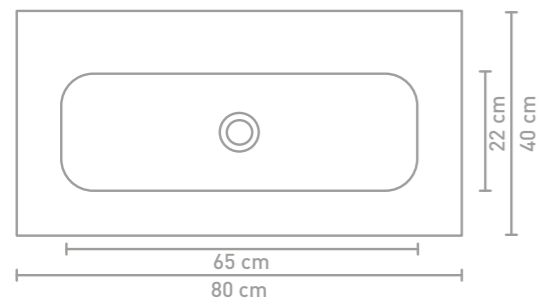

Details maatvoering - bekijk onze website voor uitgebreide technische informatie

60 CM

80 CM

100 CM

120 CM

Omschrijving	Maatvoering (b x d x h in cm)	Kleur	Krgt	Artikelnummer	Prijs excl. BTW	Prijs incl. BTW
	60 x 40 x 1,5	Polystone glans wit	0	3407600	€ 289,26	€ 350,00
	wasbak centraal	Polystone glans wit	1	3407601	€ 289,26	€ 350,00
		Polystone mat wit	0	3407700	€ 289,26	€ 350,00
		Polystone mat wit	1	3407701	€ 289,26	€ 350,00

Wastafel in polystone

	80 x 40 x 1,5	Polystone glans wit	0	3407610	€ 330,58	€ 400,00
	wasbak centraal	Polystone glans wit	1	3407611	€ 330,58	€ 400,00
		Polystone mat wit	0	3407710	€ 330,58	€ 400,00
		Polystone mat wit	1	3407711	€ 330,58	€ 400,00

Wastafel in polystone

	100 x 40 x 1,5	Polystone glans wit	0	3407620	€ 392,56	€ 475,00
	wasbak centraal	Polystone glans wit	1	3407621	€ 392,56	€ 475,00
		Polystone glans wit	2	3407622	€ 392,56	€ 475,00
		Polystone mat wit	0	3407720	€ 392,56	€ 475,00
	Polystone mat wit	1	3407721	€ 392,56	€ 475,00	
		2	3407722	€ 392,56	€ 475,00	

	wasbak midden	Polystone glans wit	0	3407630	€ 392,56	€ 475,00
		Polystone glans wit	1	3407631	€ 392,56	€ 475,00
		Polystone mat wit	0	3407730	€ 392,56	€ 475,00
		Polystone mat wit	1	3407731	€ 392,56	€ 475,00

Wastafel in polystone

	120 x 40 x 1,5	Polystone glans wit	0	3407640	€ 454,55	€ 550,00
	wasbak centraal	Polystone glans wit	1	3407641	€ 454,55	€ 550,00
		Polystone glans wit	2	3407642	€ 454,55	€ 550,00
		Polystone mat wit	0	3407740	€ 454,55	€ 550,00
	Polystone mat wit	1	3407741	€ 454,55	€ 550,00	
		2	3407742	€ 454,55	€ 550,00	

	wasbak midden	Polystone glans wit	0	3407650	€ 454,55	€ 550,00
		Polystone glans wit	1	3407651	€ 454,55	€ 550,00
		Polystone mat wit	0	3407750	€ 454,55	€ 550,00
		Polystone mat wit	1	3407751	€ 454,55	€ 550,00

Wastafel in polystone