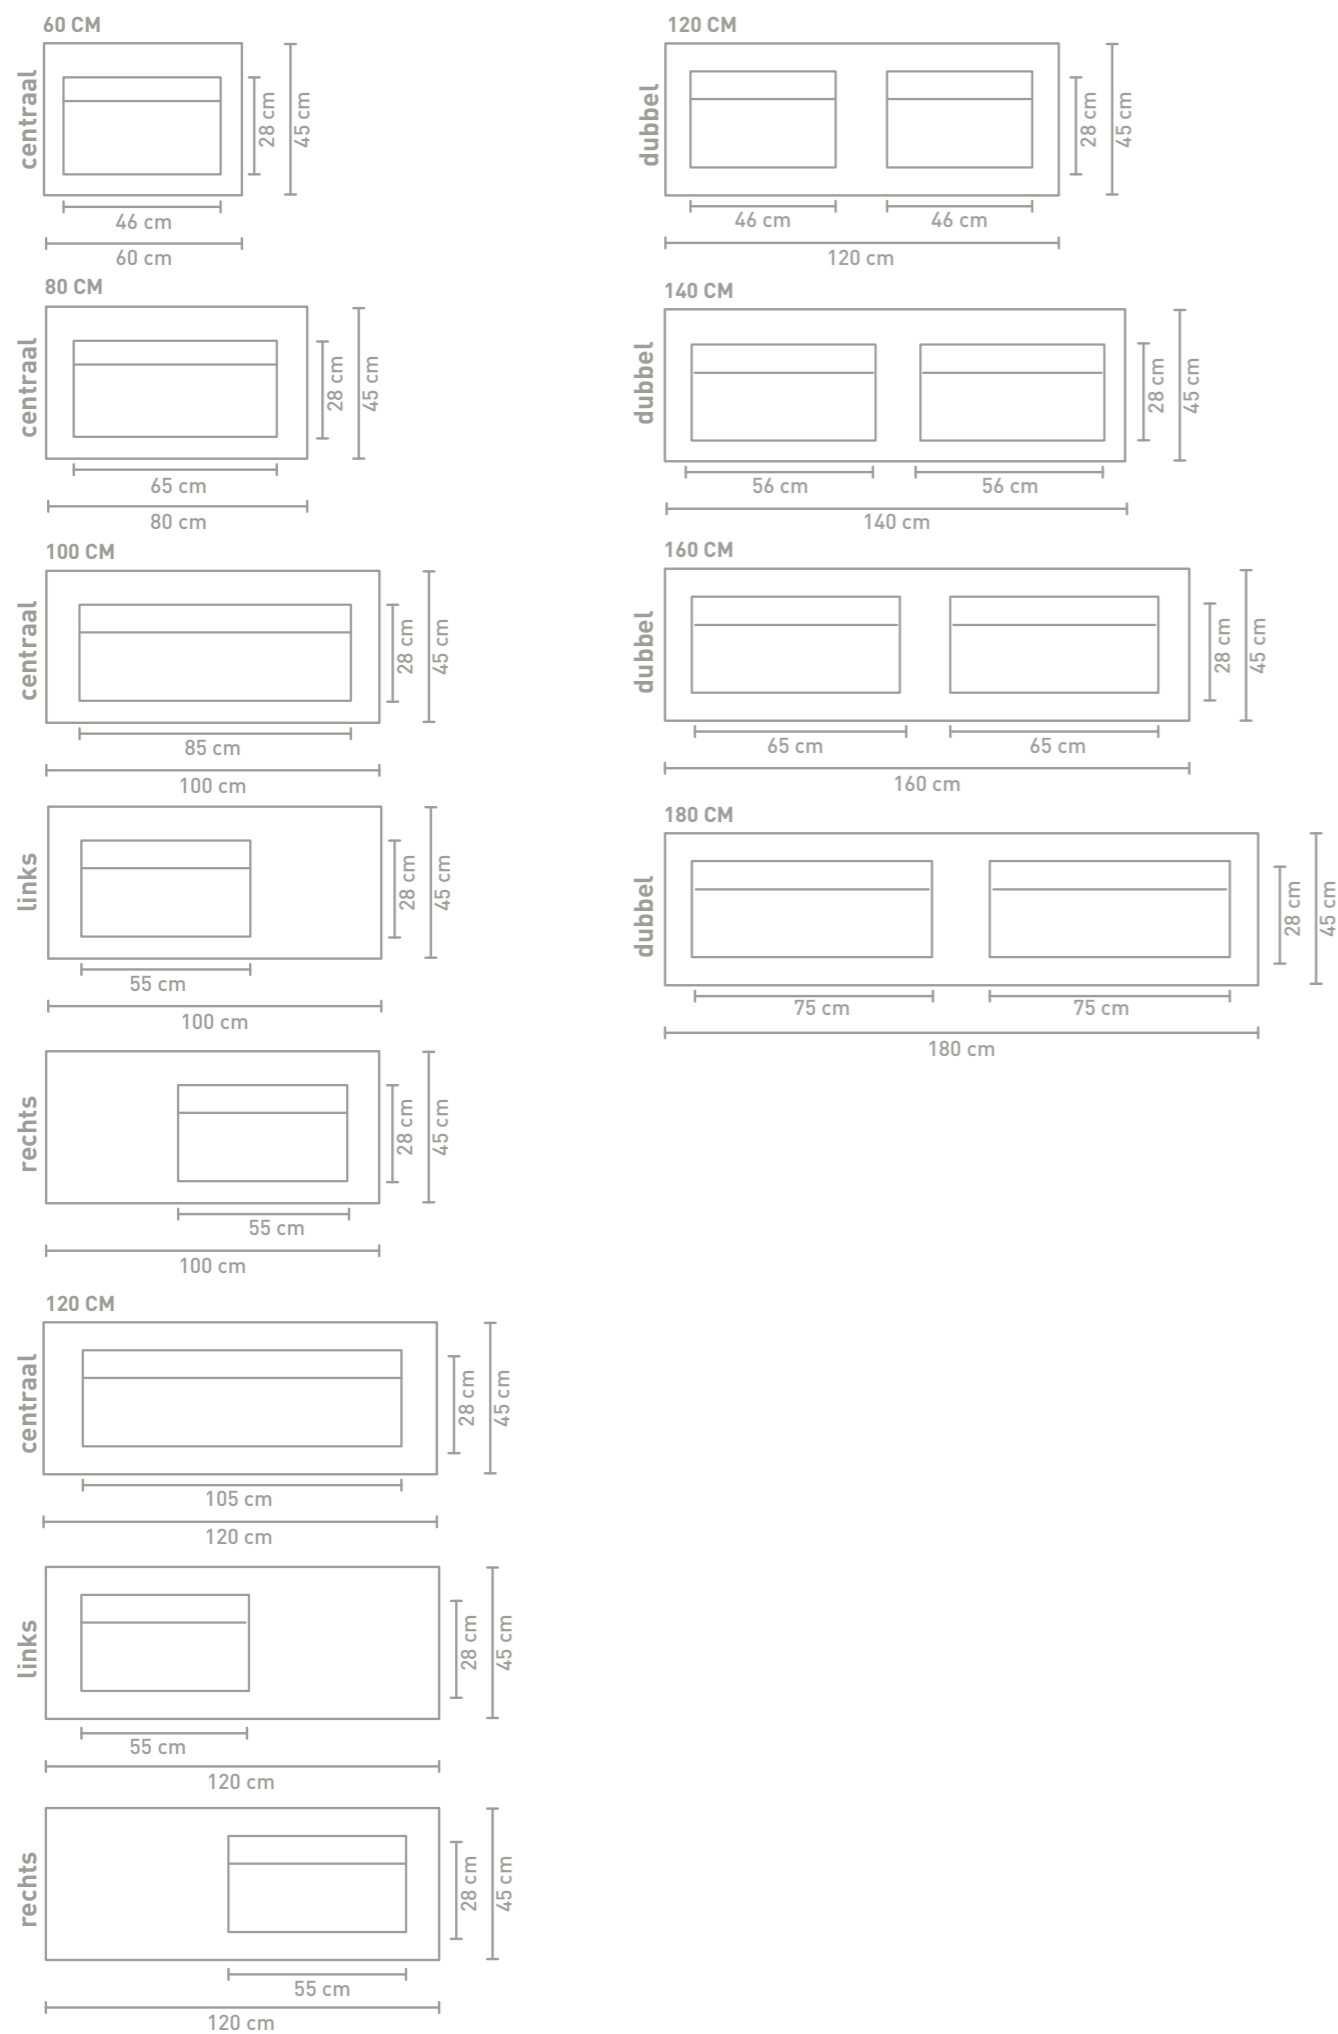

Details maatvoering - bekijk onze website voor uitgebreide technische informatie

Omschrijving	Maatvoering (b x d x h in cm)	Kleur	Krgt	Artikelnummer	Prijs excl. BTW	Prijs incl. BTW		
	60 x 45 x 9	Calacatta mat	0	0210300	€ 888,10	€ 1.074,60		
		Calacatta mat	1	0210310	€ 888,10	€ 1.074,60		
		Armani grey mat	0	0210301	€ 888,10	€ 1.074,60		
		Armani grey mat	1	0210311	€ 888,10	€ 1.074,60		
		Lauren black mat	0	0210302	€ 888,10	€ 1.074,60		
		Lauren black mat	1	0210312	€ 888,10	€ 1.074,60		
		Statuario glans	0	0210303	€ 888,10	€ 1.074,60		
Statuario glans	1	0210313	€ 888,10	€ 1.074,60				
Wastafel met enkele bak in keramische slab met schuinaflopende wasbak en drain in de kleur van de wastafel. Incl. open rooster plug in chroom en zuignap voor uitname drain.								
	80 x 45 x 9	Calacatta mat	0	0210320	€ 1.066,61	€ 1.290,60		
		Calacatta mat	1	0210330	€ 1.066,61	€ 1.290,60		
		Armani grey mat	0	0210321	€ 1.066,61	€ 1.290,60		
		Armani grey mat	1	0210331	€ 1.066,61	€ 1.290,60		
		Lauren black mat	0	0210322	€ 1.066,61	€ 1.290,60		
		Lauren black mat	1	0210332	€ 1.066,61	€ 1.290,60		
		Statuario glans	0	0210323	€ 1.066,61	€ 1.290,60		
Statuario glans	1	0210333	€ 1.066,61	€ 1.290,60				
Wastafel met enkele bak in keramische slab met schuinaflopende wasbak en drain in de kleur van de wastafel. Incl. open rooster plug in chroom en zuignap voor uitname drain.								
	100 x 45 x 9	Calacatta mat	0	0210340	€ 1.155,87	€ 1.398,60		
		Calacatta mat	1	0210350	€ 1.155,87	€ 1.398,60		
		Calacatta mat	2	0210360	€ 1.155,87	€ 1.398,60		
		Armani grey mat	0	0210341	€ 1.155,87	€ 1.398,60		
		Armani grey mat	1	0210351	€ 1.155,87	€ 1.398,60		
		Armani grey mat	2	0210361	€ 1.155,87	€ 1.398,60		
		Lauren black mat	0	0210342	€ 1.155,87	€ 1.398,60		
		Lauren black mat	1	0210352	€ 1.155,87	€ 1.398,60		
		Lauren black mat	2	0210362	€ 1.155,87	€ 1.398,60		
		Statuario glans	0	0210343	€ 1.155,87	€ 1.398,60		
		Statuario glans	1	0210353	€ 1.155,87	€ 1.398,60		
		Statuario glans	2	0210363	€ 1.155,87	€ 1.398,60		
		Wastafel met enkele bak in keramische slab met schuinaflopende wasbak en drain in de kleur van de wastafel. Incl. open rooster plug in chroom en zuignap voor uitname drain.						
	wasbak links	Calacatta mat	0	0210480	€ 1.155,87	€ 1.398,60		
		Calacatta mat	1	0210490	€ 1.155,87	€ 1.398,60		
		Armani grey mat	0	0210481	€ 1.155,87	€ 1.398,60		
		Armani grey mat	1	0210491	€ 1.155,87	€ 1.398,60		
		Lauren black mat	0	0210482	€ 1.155,87	€ 1.398,60		
		Lauren black mat	1	0210492	€ 1.155,87	€ 1.398,60		
		Statuario glans	0	0210483	€ 1.155,87	€ 1.398,60		
Statuario glans	1	0210493	€ 1.155,87	€ 1.398,60				
Wastafel met enkele bak in keramische slab met schuinaflopende wasbak en drain in de kleur van de wastafel. Incl. open rooster plug in chroom en zuignap voor uitname drain.								
	wasbak rechts	Calacatta mat	0	0210500	€ 1.155,87	€ 1.398,60		
		Calacatta mat	1	0210510	€ 1.155,87	€ 1.398,60		
		Armani grey mat	0	0210501	€ 1.155,87	€ 1.398,60		
		Armani grey mat	1	0210511	€ 1.155,87	€ 1.398,60		
		Lauren black mat	0	0210502	€ 1.155,87	€ 1.398,60		
		Lauren black mat	1	0210512	€ 1.155,87	€ 1.398,60		
		Statuario glans	0	0210503	€ 1.155,87	€ 1.398,60		
Statuario glans	1	0210513	€ 1.155,87	€ 1.398,60