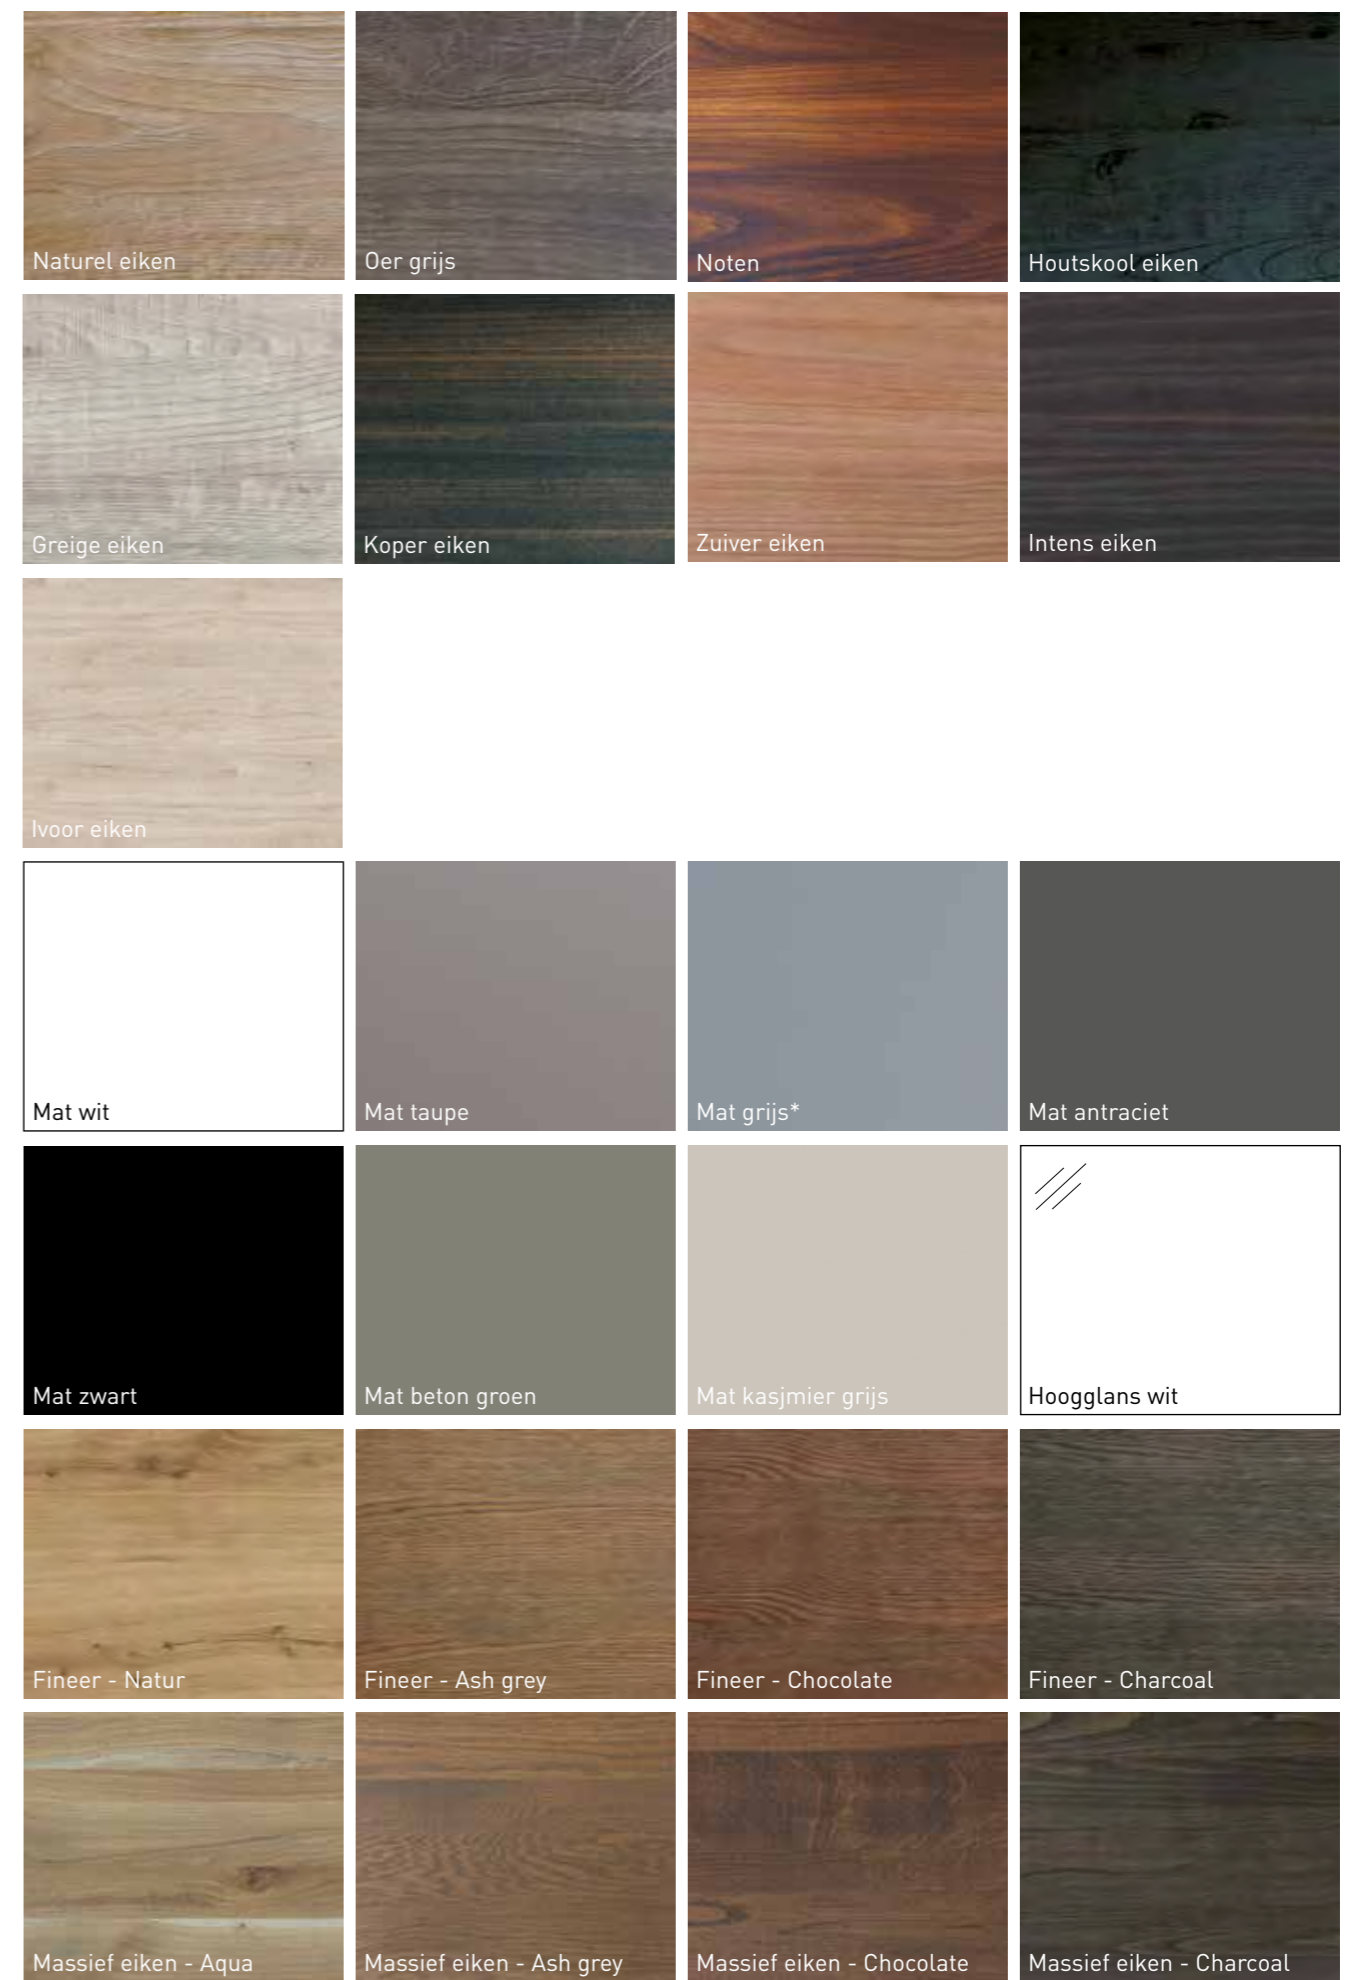

**Porselein**

**Polystone**

**Natuursteen**

**Quartz**

**Keramische slab**

\* De kleur quartz grijs is uitlopend en leverbaar zolang de voorraad strekt.

\* De kleur mat grijs is uitlopend en leverbaar zolang de voorraad strekt.