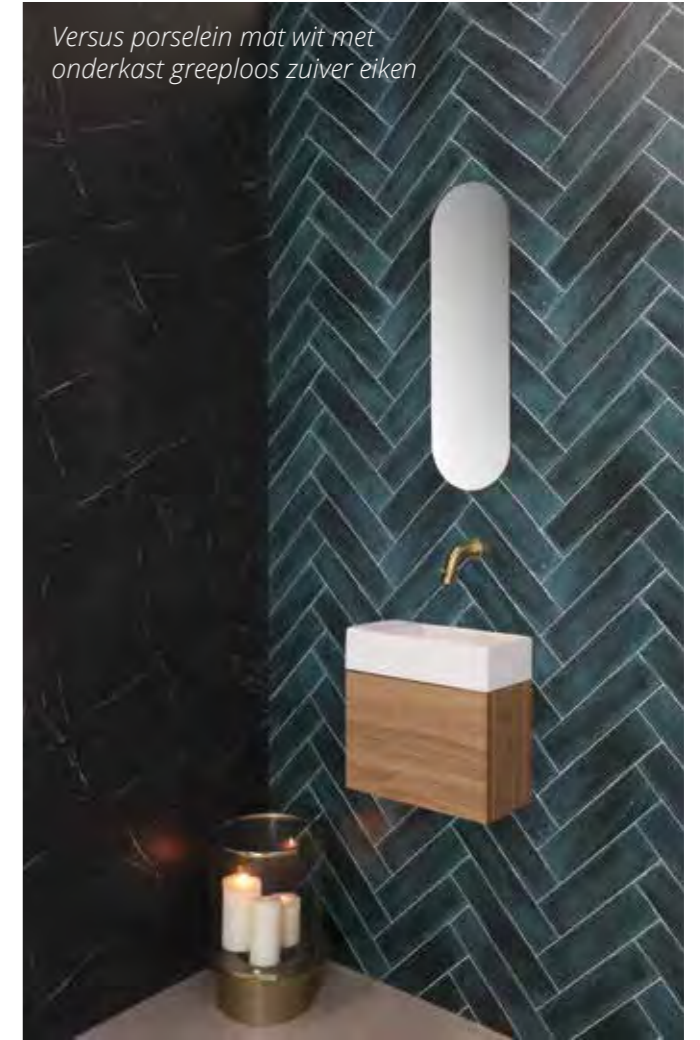

Versus porselein mat wit met onderkast greeploos mat taupe

Versus polystone mat wit met fonteinframe mat wit

Versus porselein mat wit met onderkast greeploos zuiver eiken

Blocq Calacatta mat met Otello 24 mat wit