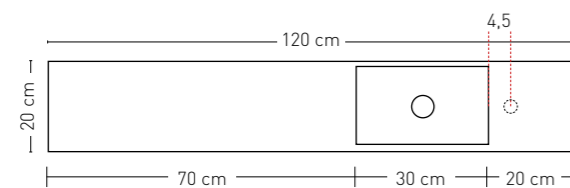

# NICE & EASY

Nice (met geïntegreerde waskom)

Easy (met opbouwkom)

**Materiaal / kleur**

Polystone glans wit Polystone mat wit

**Technische gegevens**

**NICE** links - aan beide zijden in te korten  
Sideskirts aan linkerzijde