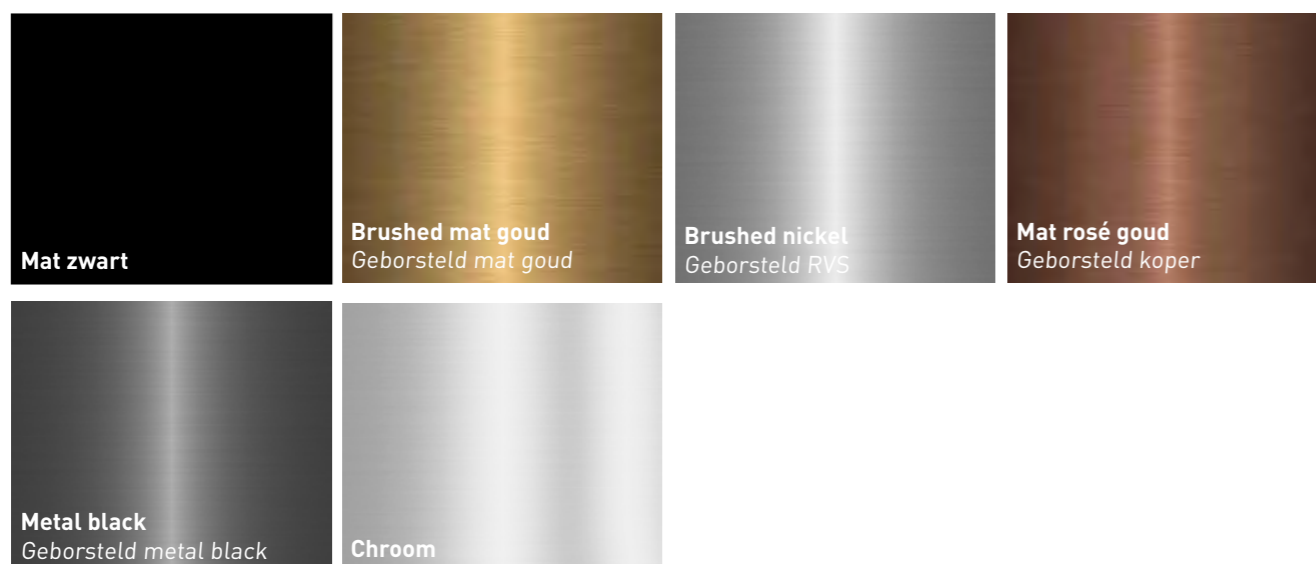

Kranen

Vragen over uw order?

Heeft u een vraag over de status van een order? Het Sanibell verkoopteam staat voor u klaar en beantwoordt uw vragen graag, van maandag t/m vrijdag van 08:30 tot 17:00 uur. Telefoon: +31 186 657347, WhatsApp: +31 653 338 385, E-mail: info@sanibell.nl

Technische vragen?

Daar kunt u ons altijd voor bellen natuurlijk. Veel antwoorden op technisch gerelateerde vragen vindt u in onze montagehandleidingen en op onze website: www.sanibell.nl

Servicevragen?

Heeft u een service gerelateerde vraag over onze producten? Wij helpen u direct en vakkundig: Telefoon: +31 186 745 030. Natuurlijk kunt u ons ook bereiken via de mail: service@sanibell.nl

Maatwerk

Sanibell is de deskundige en klantgerichte partner voor de gespecialiseerde sanitair winkels maar ook voor architecten, (interieur)ontwerpers en projectontwikkelaars. Samen met u komen we tot de beste oplossing voor uw klant. Met prachtige en actuele badkamermeubelen en wastafels uit onze uitgebreide en toonaangevende collecties. Ook met maatwerkoplossingen vervullen wij de wensen van uw klanten. Vraag gerust naar de mogelijkheden.

Showroombezoek

Wilt u graag een bezoek brengen aan onze uitgebreide showroom?

Uiteraard hebben we de complete INK collectie gepresenteerd onder één dak en stellen we uw bezoek enorm op prijs. Maar maak altijd eerst een afspraak. Bij voorkeur via onze website, waar u een juiste datum en tijdsblok kunt selecteren. Dan maken we ruim de tijd en aandacht voor u vrij.

Onze showroom in Oud-Beijerland (vlakbij Rotterdam) en België zijn geopend van maandag tot en met vrijdag van 10:00 tot 16:00 uur. Alle verkooptransacties verlopen altijd via de INK dealer van uw keuze. Sanibell zal hier dan ook altijd terugkoppeling aan geven.