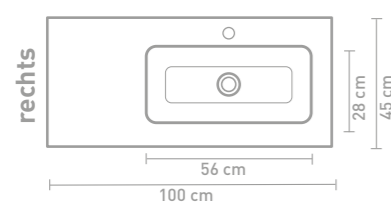

60 CM

80 CM

100 CM

120 CM

140 CM

160 CM

Porseleinen wastafels zijn vanwege het productieproces onderhevig aan toleranties, waardoor de daadwerkelijke maat bijna altijd groter is dan de vermelde (afgeronde) breedtematen. De reden hierachter is dat de wastafel goed over de onderkast moet vallen.