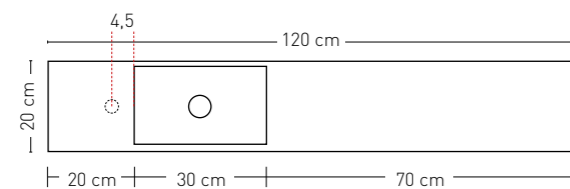

# NICE & EASY

Nice (met geïntegreerde waskom)

Easy (met opbouwkom)

**Materiaal / kleur**

Polystone glans wit Polystone mat wit

**Technische gegevens**

**NICE** links - aan beide zijden in te korten  
Sideskirts aan linkerzijde