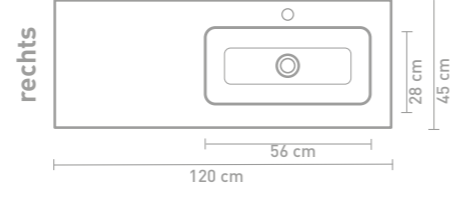

60 CM

80 CM

100 CM

120 CM

140 CM

160 CM

Porseleinen wastafels zijn vanwege het productieproces onderhevig aan toleranties, waardoor de daadwerkelijke maat bijna altijd groter is dan de vermelde (afgeronde) breedtematen. De reden hierachter is dat de wastafel goed over de onderkast moet vallen.