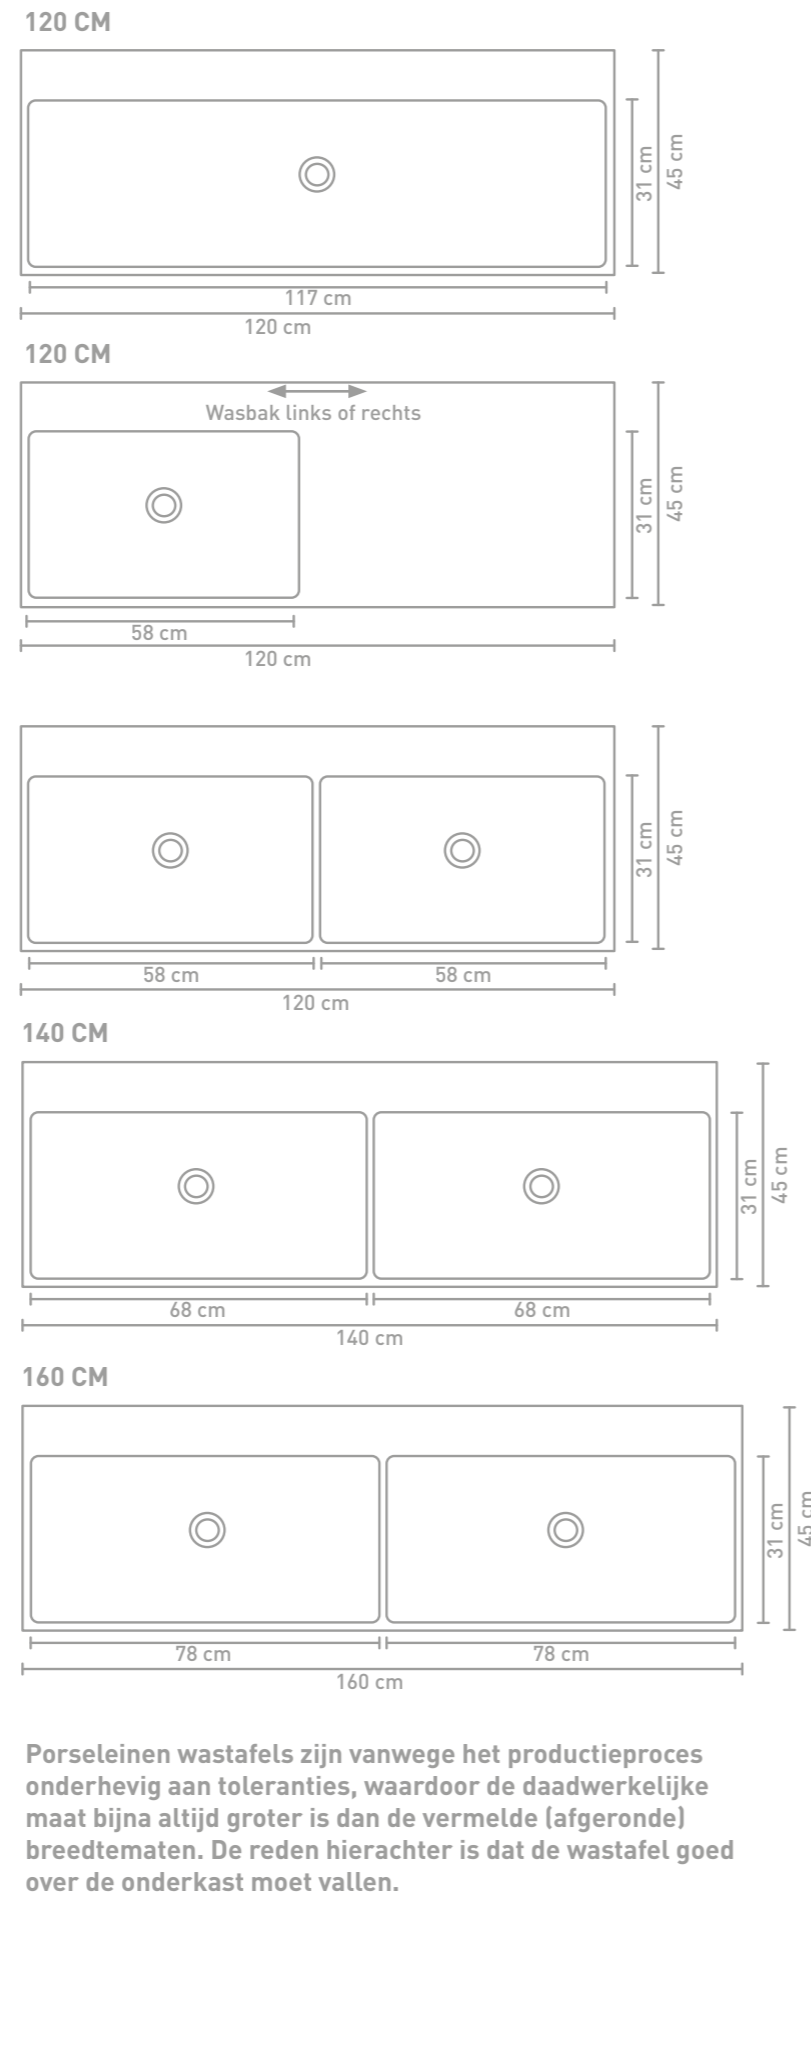

Details maatvoering - bekijk onze website voor uitgebreide technische informatie

Porseleinen wastafels zijn vanwege het productieproces onderhevig aan toleranties, waardoor de daadwerkelijke maat bijna altijd groter is dan de vermelde (afgeronde) breedtematen. De reden hierachter is dat de wastafel goed over de onderkast moet vallen.

Omschrijving	Maatvoering (b x d x h in cm)	Kleur	Krgt	Artikelnummer	Prijs excl. BTW	Prijs incl. BTW
	60 x 45 x 11	Porselein glans wit	0	0202001	€ 459,22	€ 555,66
		Porselein glans wit	1	0202011	€ 459,22	€ 555,66
Wastafel in porselein enkele wasbak						
	70 x 45 x 11	Porselein glans wit	0	0202021	€ 529,51	€ 640,71
		Porselein glans wit	1	0202031	€ 529,51	€ 640,71
Wastafel in porselein enkele wasbak						
	80 x 45 x 11	Porselein glans wit	0	0202151	€ 595,11	€ 720,09
		Porselein glans wit	1	0202161	€ 595,11	€ 720,09
Wastafel in porselein enkele wasbak						
	90 x 45 x 11	Porselein glans wit	0	0202041	€ 637,29	€ 771,12
		Porselein glans wit	1	0202051	€ 637,29	€ 771,12
Wastafel in porselein enkele wasbak						
	100 x 45 x 11	wasbak	0	0202061	€ 688,83	€ 833,49
		centraal	1	0202071	€ 688,83	€ 833,49
		Porselein glans wit	2	0202081	€ 688,83	€ 833,49
NIEUW	wasbak links	Porselein glans wit	0	0202171	€ 759,50	€ 919,00
		Porselein glans wit	1	0202175	€ 759,50	€ 919,00
NIEUW	wasbak rechts	Porselein glans wit	0	0202181	€ 759,50	€ 919,00
		Porselein glans wit	1	0202185	€ 759,50	€ 919,00
Wastafel in porselein enkele wasbak						
	120 x 45 x 11	wasbak	0	0202131	€ 810,67	€ 980,91
		centraal	1	0202135	€ 810,67	€ 980,91
		Porselein glans wit	2	0202141	€ 810,67	€ 980,91
NIEUW	wasbak links	Porselein glans wit	0	0202191	€ 891,74	€ 1.079,00
		Porselein glans wit	1	0202195	€ 891,74	€ 1.079,00
NIEUW	wasbak rechts	Porselein glans wit	0	0202201	€ 891,74	€ 1.079,00
		Porselein glans wit	1	0202205	€ 891,74	€ 1.079,00
	wasbak dubbel	Porselein glans wit	0	0202091	€ 810,67	€ 980,91
		Porselein glans wit	2	0202101	€ 810,67	€ 980,91
Wastafel in porselein