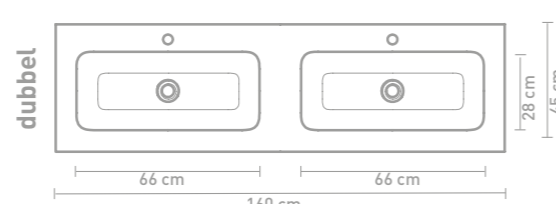

60 CM

80 CM

100 CM

120 CM

140 CM

160 CM

Porseleinen wastafels zijn vanwege het productieproces onderhevig aan toleranties, waardoor de daadwerkelijke maat bijna altijd groter is dan de vermelde (afgeronde) breedtematen. De reden hierachter is dat de wastafel goed over de onderkast moet vallen.