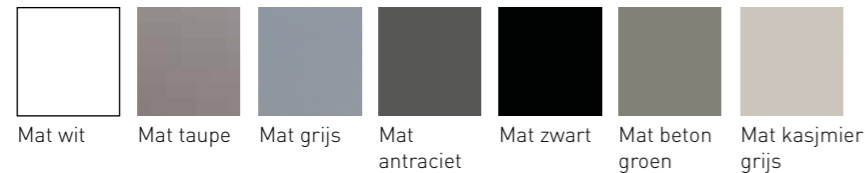

Kleuren

Omschrijving	Maatvoering (b x d x h in cm)	Kleur	Artikelnummer	Prijs excl. BTW	Prijs incl. BTW	
  Onderkast 1 lade greeploos gelakt met 45 graden afwerking rondom	60 x 45 x 35	UITLOPEND	Mat wit	1240100	€ 609,17	€ 737,10
		Mat taupe	1240105	€ 609,17	€ 737,10	
		Mat grijs	1240104	€ 609,17	€ 737,10	
		Mat antraciet	1240101	€ 609,17	€ 737,10	
		Mat zwart	1240106	€ 609,17	€ 737,10	
		Mat beton groen	1240107	€ 609,17	€ 737,10	
		Mat kasjmier grijs	1240108	€ 609,17	€ 737,10	
		Hoogglans wit	1240102	€ 609,17	€ 737,10	

  Onderkast 1 lade greeploos gelakt met 45 graden afwerking rondom	70 x 45 x 35	UITLOPEND	Mat wit	1240110	€ 623,23	€ 754,11
		Mat taupe	1240115	€ 623,23	€ 754,11	
		Mat grijs	1240114	€ 623,23	€ 754,11	
		Mat antraciet	1240111	€ 623,23	€ 754,11	
		Mat zwart	1240116	€ 623,23	€ 754,11	
		Mat beton groen	1240117	€ 623,23	€ 754,11	
		Mat kasjmier grijs	1240118	€ 623,23	€ 754,11	
		Hoogglans wit	1240112	€ 623,23	€ 754,11	

  Onderkast 1 lade greeploos gelakt met 45 graden afwerking rondom	80 x 45 x 35	UITLOPEND	Mat wit	1240170	€ 646,66	€ 782,46
		Mat taupe	1240175	€ 646,66	€ 782,46	
		Mat grijs	1240174	€ 646,66	€ 782,46	
		Mat antraciet	1240171	€ 646,66	€ 782,46	
		Mat zwart	1240176	€ 646,66	€ 782,46	
		Mat beton groen	1240177	€ 646,66	€ 782,46	
		Mat kasjmier grijs	1240178	€ 646,66	€ 782,46	
		Hoogglans wit	1240172	€ 646,66	€ 782,46	

  Onderkast 1 lade greeploos gelakt met 45 graden afwerking rondom	90 x 45 x 35	UITLOPEND	Mat wit	1240120	€ 660,72	€ 799,47
		Mat taupe	1240125	€ 660,72	€ 799,47	
		Mat grijs	1240124	€ 660,72	€ 799,47	
		Mat antraciet	1240121	€ 660,72	€ 799,47	
		Mat zwart	1240126	€ 660,72	€ 799,47	
		Mat beton groen	1240127	€ 660,72	€ 799,47	
		Mat kasjmier grijs	1240128	€ 660,72	€ 799,47	
		Hoogglans wit	1240122	€ 660,72	€ 799,47	

  Onderkast 1 lade greeploos gelakt met 45 graden afwerking rondom	100 x 45 x 35	UITLOPEND	Mat wit	1240130	€ 702,89	€ 850,50
		Mat taupe	1240135	€ 702,89	€ 850,50	
		Mat grijs	1240134	€ 702,89	€ 850,50	
		Mat antraciet	1240131	€ 702,89	€ 850,50	
		Mat zwart	1240136	€ 702,89	€ 850,50	
		Mat beton groen	1240137	€ 702,89	€ 850,50	
		Mat kasjmier grijs	1240138	€ 702,89	€ 850,50	
		Hoogglans wit	1240132	€ 702,89	€ 850,50