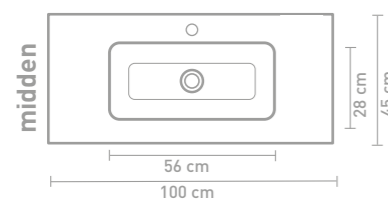

60 CM

80 CM

100 CM

120 CM

140 CM

160 CM

Porseleinen wastafels zijn vanwege het productieproces onderhevig aan toleranties, waardoor de daadwerkelijke maat bijna altijd groter is dan de vermelde (afgeronde) breedtematen. De reden hierachter is dat de wastafel goed over de onderkast moet vallen.