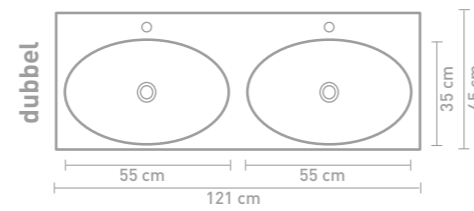

Smooth badmeubel 140 cm houten keerlijst ivoor eiken en wastafel in polystone glans wit

Smooth badmeubel 140 cm houten keerlijst ivoor eiken en wastafel in polystone mat wit

Smooth badmeubel 140 cm greeploos gelakt mat kasjmier grijs en wastafel in polystone glans wit

Details maatvoering - bekijk onze website voor uitgebreide technische informatie

60 CM

120 CM

80 CM

140 CM

100 CM

160 CM

160 CM