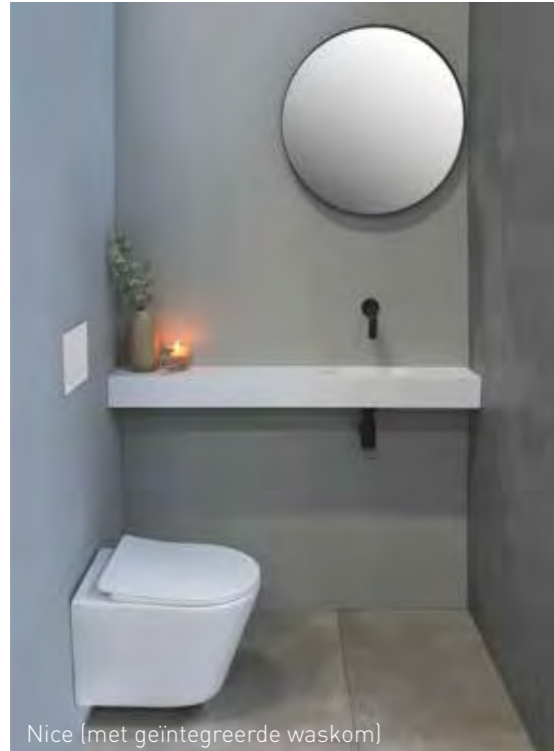

Easy (met opbouwkom)

NICE & EASY

Nice (met geïntegreerde waskom)