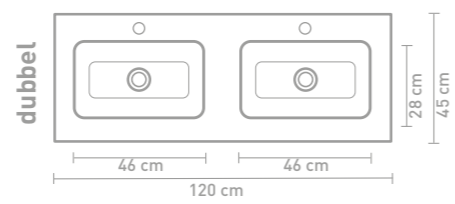

60 CM

80 CM

100 CM

120 CM

140 CM

160 CM

Porseleinen wastafels zijn vanwege het productieproces onderhevig aan toleranties, waardoor de daadwerkelijke maat bijna altijd groter is dan de vermelde (afgeronde) breedtematen. De reden hierachter is dat de wastafel goed over de onderkast moet vallen.