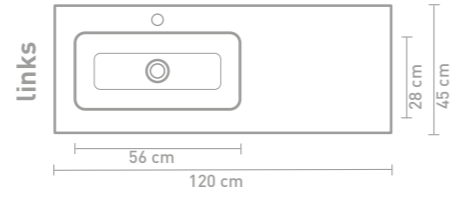

60 CM

80 CM

100 CM

120 CM

140 CM

160 CM

Porseleinen wastafels zijn vanwege het productieproces onderhevig aan toleranties, waardoor de daadwerkelijke maat bijna altijd groter is dan de vermelde (afgeronde) breedtematen. De reden hierachter is dat de wastafel goed over de onderkast moet vallen.