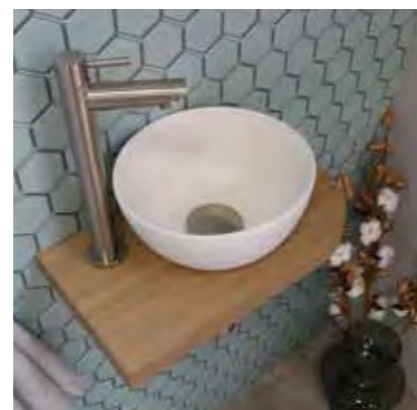

PLAY

Echt hout

Fineer is gemaakt van echt hout en dat betekent dat elk stuk houtfineer anders kan zijn qua kleurnuances en structuur. Dat kan dus afwijken van wat de klant gezien heeft in de winkel.

Materiaal / kleur

* Colored by Rubio Monocoat

Omschrijving	Maatvoering (b x d x h in cm)	Kleur	Krgt	Artikelnummer	Prijs excl. BTW	Prijs incl. BTW
	40 x 22 x 3,2	Fineer - Natur	0	1222110	€ 112,46	€ 136,08
		Fineer - Ash Grey	0	1222111	€ 112,46	€ 136,08
		Fineer - Chocolate	0	1222112	€ 112,46	€ 136,08
		Fineer - Charcoal	0	1222113	€ 112,46	€ 136,08

Play 1 - Fontein planchet - (incl. blinde bevestigingen) rechthoek in echt hout fineer

	40 x 22 x 3,2	Fineer - Natur	0	1222100	€ 112,46	€ 136,08
		Fineer - Ash Grey	0	1222101	€ 112,46	€ 136,08
		Fineer - Chocolate	0	1222102	€ 112,46	€ 136,08
		Fineer - Charcoal	0	1222103	€ 112,46	€ 136,08

Play 2 - Fontein planchet - (incl. blinde bevestigingen) eenzijdig afgerond in echt hout fineer - universeel te monteren

	40 x 22 x 3,2	Fineer - Natur	0	1222120	€ 112,46	€ 136,08
		Fineer - Ash Grey	0	1222121	€ 112,46	€ 136,08
		Fineer - Chocolate	0	1222122	€ 112,46	€ 136,08
		Fineer - Charcoal	0	1222123	€ 112,46	€ 136,08

Play 3 - Fontein planchet - (incl. blinde bevestigingen) beide zijden afgerond in echt hout fineer

ø3,5 cm	uitsparing kraan	0210270	€ 83,33	€ 100,83
ø7 cm	uitsparing opbouwkom	0210271	€ 83,33	€ 100,83

Uitsparing in afdekplaat; **tekening aanleveren voor de positie van de uitsparing(en)**

	Ø 20 x 11	Polystone glans wit	3430430	€ 149,95	€ 181,44
		Polystone mat wit	3430431	€ 149,95	€ 181,44
		Quartz grijs	3430432	€ 192,12	€ 232,47
		Quartz zwart	3430433	€ 192,12	€ 232,47
		Quartz beton	3430434	€ 192,12	€ 232,47

UITLOPEND

Jazz XS - Opbouwkom polystone of quartz rond

	Ø 24 x 12	Porselein glans wit	0300205	€ 145,26	€ 175,77
		Porselein mat wit	0300206	€ 182,75	€ 221,13
		Porselein mat zwart	0300207	€ 182,75	€ 221,13
		Porselein mat middernachtgrijs	0300241	€ 182,75	€ 221,13
		Porselein mat citroengeel	0300242	€ 182,75	€ 221,13
		Porselein mat lichtblauw	0300243	€ 182,75	€ 221,13
		Porselein mat poederroze	0300244	€ 182,75	€ 221,13
		Porselein mat retrogroen	0300245	€ 182,75	€ 221,13
		Porselein mat mokkabruin	0300246	€ 182,75	€ 221,13

Otello 24 - Opbouwkom porselein rond

	33 x 19 x 10	Polystone glans wit	3403350	€ 220,24	€ 266,49
		Polystone mat wit	3403351	€ 220,24	€ 266,49

One - Opbouwkom polystone ovaal

	27 x 18 x 10	Polystone glans wit	3403355	€ 168,69	€ 204,12
		Polystone mat wit	3403356	€ 168,69	€ 204,12

Break - Opbouwkom polystone rechthoek