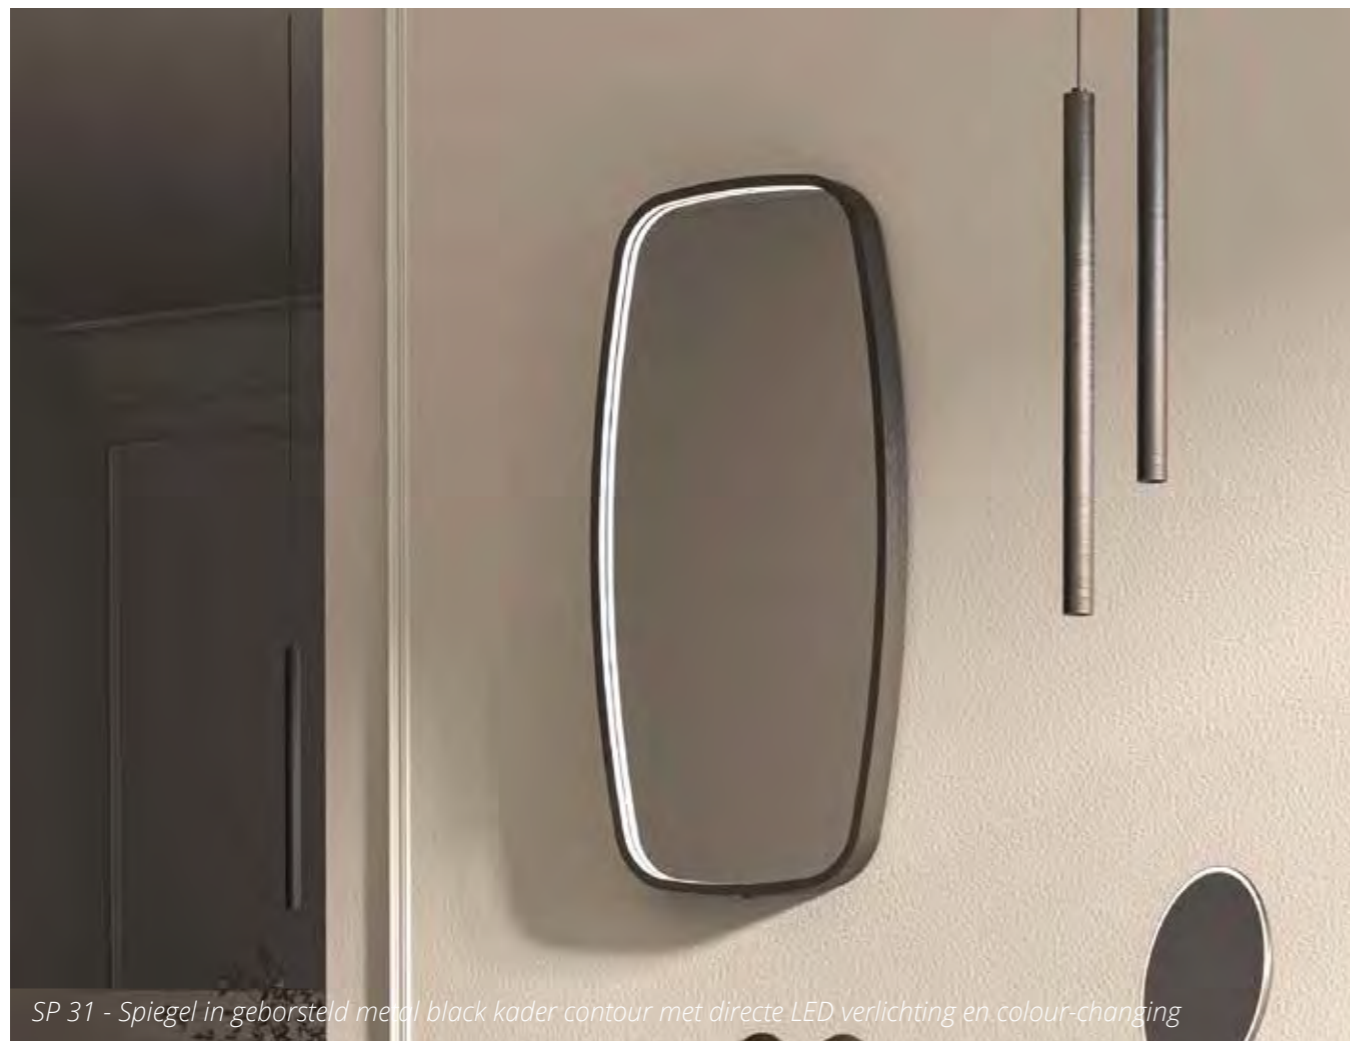

SP 31 - Spiegel in geborsteld metaal black kader contour met directe LED verlichting en colour-changing