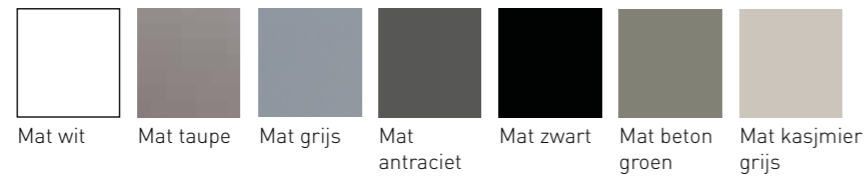

Kleuren

Omschrijving	Maatvoering (b x d x h in cm)	Kleur	Artikelnummer	Prijs excl. BTW	Prijs incl. BTW	
  Onderkast 2 laden greeploos gelakt met 45 graden afwerking rondom	60 x 45 x 52	UITLOPEND	Mat wit	1240400	€ 725,39	€ 877,72
		Mat taupe	1240405	€ 725,39	€ 877,72	
		Mat grijs	1240404	€ 725,39	€ 877,72	
		Mat antraciet	1240401	€ 725,39	€ 877,72	
		Mat zwart	1240406	€ 725,39	€ 877,72	
		Mat beton groen	1240407	€ 725,39	€ 877,72	
		Mat kasjmier grijs	1240408	€ 725,39	€ 877,72	
		Hoogglans wit	1240402	€ 725,39	€ 877,72	
  Onderkast 2 laden greeploos gelakt met 45 graden afwerking rondom	70 x 45 x 52	UITLOPEND	Mat wit	1240410	€ 838,79	€ 1.014,93
		Mat taupe	1240415	€ 838,79	€ 1.014,93	
		Mat grijs	1240414	€ 838,79	€ 1.014,93	
		Mat antraciet	1240411	€ 838,79	€ 1.014,93	
		Mat zwart	1240416	€ 838,79	€ 1.014,93	
		Mat beton groen	1240417	€ 838,79	€ 1.014,93	
		Mat kasjmier grijs	1240418	€ 838,79	€ 1.014,93	
		Hoogglans wit	1240412	€ 838,79	€ 1.014,93	
  Onderkast 2 laden greeploos gelakt met 45 graden afwerking rondom	80 x 45 x 52	UITLOPEND	Mat wit	1240470	€ 871,59	€ 1.054,62
		Mat taupe	1240475	€ 871,59	€ 1.054,62	
		Mat grijs	1240474	€ 871,59	€ 1.054,62	
		Mat antraciet	1240471	€ 871,59	€ 1.054,62	
		Mat zwart	1240476	€ 871,59	€ 1.054,62	
		Mat beton groen	1240477	€ 871,59	€ 1.054,62	
		Mat kasjmier grijs	1240478	€ 871,59	€ 1.054,62	
		Hoogglans wit	1240472	€ 871,59	€ 1.054,62	
  Onderkast 2 laden greeploos gelakt met 45 graden afwerking rondom	90 x 45 x 52	UITLOPEND	Mat wit	1240460	€ 895,95	€ 1.084,10
		Mat taupe	1240465	€ 895,95	€ 1.084,10	
		Mat grijs	1240464	€ 895,95	€ 1.084,10	
		Mat antraciet	1240461	€ 895,95	€ 1.084,10	
		Mat zwart	1240466	€ 895,95	€ 1.084,10	
		Mat beton groen	1240467	€ 895,95	€ 1.084,10	
		Mat kasjmier grijs	1240468	€ 895,95	€ 1.084,10	
		Hoogglans wit	1240462	€ 895,95	€ 1.084,10	
  Onderkast 2 laden greeploos gelakt met 45 graden afwerking rondom	100 x 45 x 52	UITLOPEND	Mat wit	1240420	€ 952,19	€ 1.152,14
		Mat taupe	1240425	€ 952,19	€ 1.152,14	
		Mat grijs	1240424	€ 952,19	€ 1.152,14	
		Mat antraciet	1240421	€ 952,19	€ 1.152,14	
		Mat zwart	1240426	€ 952,19	€ 1.152,14	
		Mat beton groen	1240427	€ 952,19	€ 1.152,14	
		Mat kasjmier grijs	1240428	€ 952,19	€ 1.152,14	
		Hoogglans wit	1240422	€ 952,19	€ 1.152,14