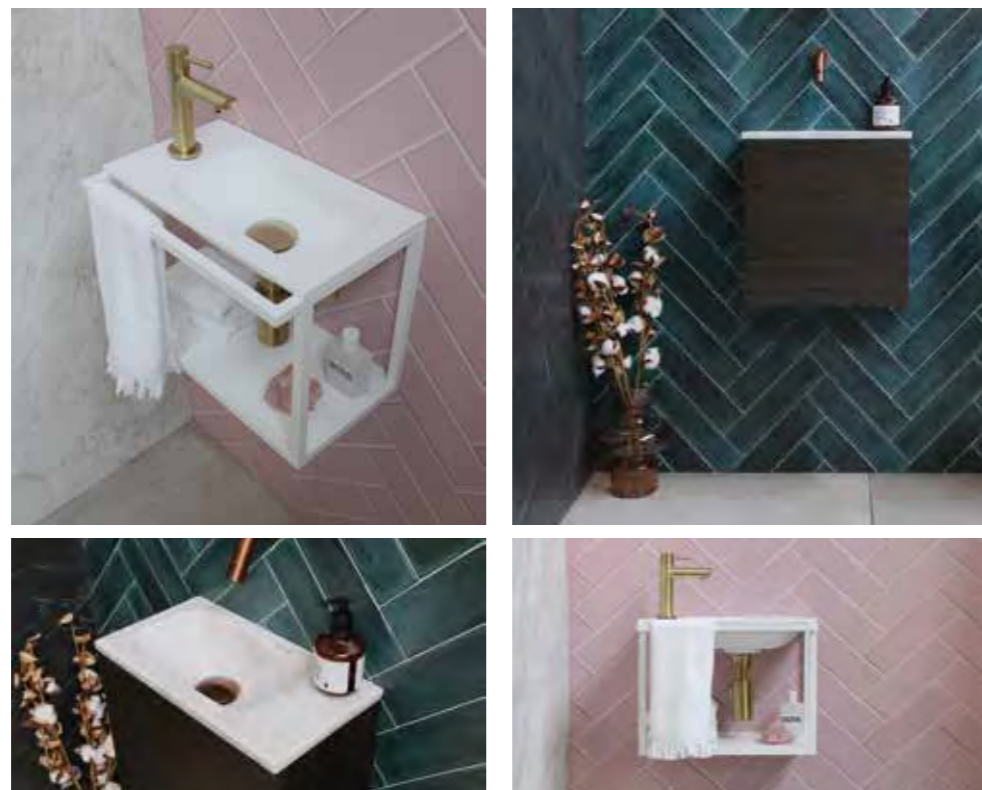

ENTER

Materiaal / kleur