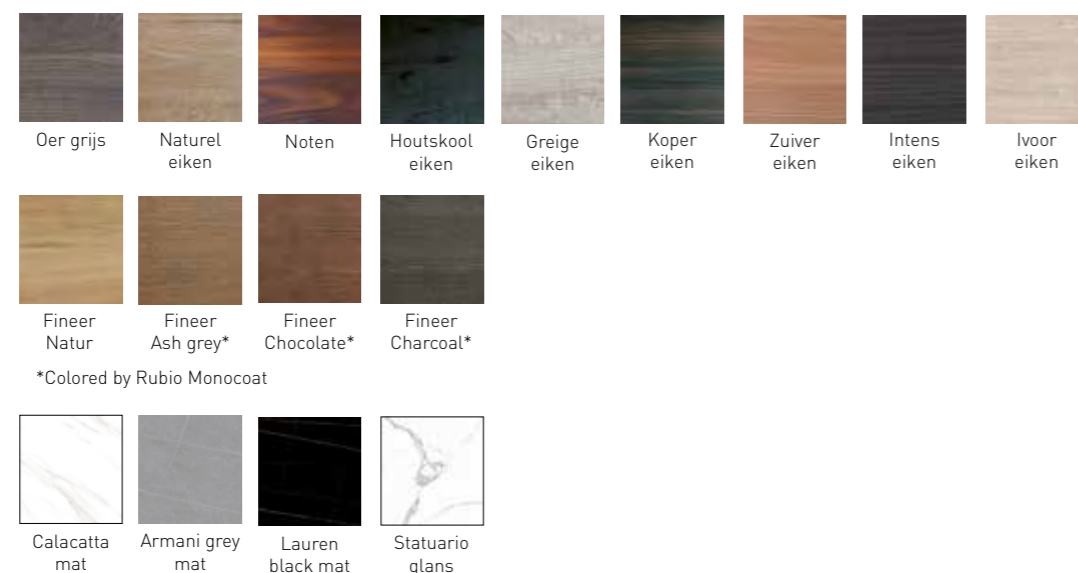

Materiaal / kleur

Omschrijving	Maatvoering (b x d x h in cm)	Kleur	Krgt	Artikelnummer	Prijs excl. BTW	Prijs incl. BTW
	40 x 22 x 1,6	Oer grijs		1222253	€ 77,69	€ 94,00
		Naturel eiken		1222250	€ 77,69	€ 94,00
		Noten		1222254	€ 77,69	€ 94,00
		Houtskool eiken		1222255	€ 77,69	€ 94,00
		Greige eiken		1222256	€ 77,69	€ 94,00
		Koper eiken		1222257	€ 77,69	€ 94,00
		Zuiver eiken		1222251	€ 77,69	€ 94,00
		Intens eiken		1222252	€ 77,69	€ 94,00
		Ivoor eiken		1222258	€ 77,69	€ 94,00
	40 x 22 x 1,6	Fineer - Natur		1222270	€ 77,69	€ 94,00
		Fineer - Ash grey*		1222271	€ 77,69	€ 94,00
		Fineer - Chocolate*		1222272	€ 77,69	€ 94,00
		Fineer - Charcoal*		1222273	€ 77,69	€ 94,00
	40 x 22 x 1,2	Keramisch - Calacatta mat		1222280	€ 77,69	€ 94,00
		Keramisch - Armani grey mat		1222281	€ 77,69	€ 94,00
		Keramisch - Lauren black mat		1222282	€ 77,69	€ 94,00
		Keramisch - Statuario glans		1222283	€ 77,69	€ 94,00

* Colored by Rubio Monocoat

Fontein plateau Topdeck XS

ø3,5 cm	uitsparing kraan	0210270	€ 83,33	€ 100,83
ø7 cm	uitsparing opbouwkom	0210271	€ 83,33	€ 100,83

Uitsparing in fontein plateau; **tekening aanleveren voor de positie van de uitsparing(en)**

UITLOPEND	Mat wit	1222201	€ 227,60	€ 275,00
	Mat taupe	1222203	€ 227,60	€ 275,00
	Mat grijs	1222204	€ 227,60	€ 275,00
	Mat antraciet	1222202	€ 227,60	€ 275,00
	Mat zwart	1222205	€ 227,60	€ 275,00
	Mat beton groen	1222206	€ 227,60	€ 275,00
	Mat kasjmier grijs	1222219	€ 227,60	€ 275,00
	Hoogglans wit	1222200	€ 227,60	€ 275,00

40 x 22 x 40

	Oer grijs	1222210	€ 307,93	€ 372,60
	Naturel eiken	1222207	€ 307,93	€ 372,60
	Noten	1222211	€ 307,93	€ 372,60
	Houtskool eiken	1222212	€ 307,93	€ 372,60
	Greige eiken	1222213	€ 307,93	€ 372,60
	Koper eiken	1222214	€ 307,93	€ 372,60
	Zuiver eiken	1222208	€ 307,93	€ 372,60
	Intens eiken	1222209	€ 307,93	€ 372,60
	Ivoor eiken	1222220	€ 307,93	€ 372,60

Fontein onderkast met push-to-open deur greeploos, universeel draaiend

	Fineer - Natur	1222215	€ 325,79	€ 394,20
	Fineer - Ash grey*	1222216	€ 325,79	€ 394,20
	Fineer - Chocolate*	1222217	€ 325,79	€ 394,20
	Fineer - Charcoal*	1222218	€ 325,79	€ 394,20

* Colored by Rubio Monocoat

40 x 22 x 10

	Mat wit	1901201	€ 148,08	€ 179,17
	Mat zwart	1901200	€ 148,08	€ 179,17

Fontein frame mat zwart en mat wit van staal

40 x 26 x 29

	Mat wit	1901206	€ 229,61	€ 277,83
	Mat zwart	1901205	€ 229,61	€ 277,83

Fontein frame XL met vaste bodemplaat en handdoekhouder