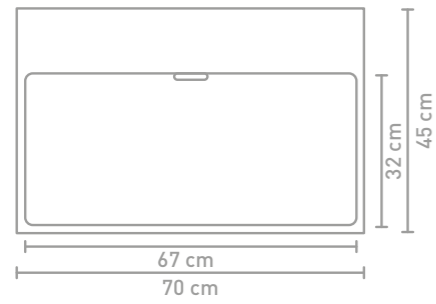

Details maatvoering - bekijk onze website voor uitgebreide technische informatie

70 CM

100 CM