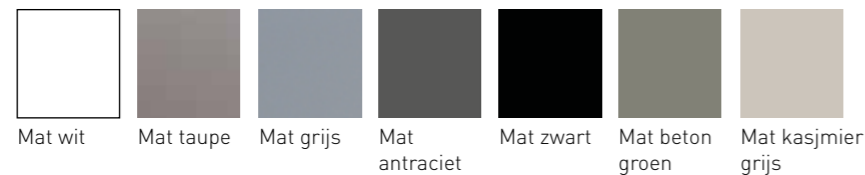

Kleuren

Omschrijving	Maatvoering (b x d x h in cm)	Kleur	Artikelnummer	Prijs excl. BTW	Prijs incl. BTW
  Onderkast 2 laden greeploos gelakt asymmetrisch met 45 graden afwerking rondom	UITLOPEND 60 x 45 x 65	Mat wit	1240800	€ 827,40	€ 1.001,16
		Mat taupe	1240805	€ 827,40	€ 1.001,16
		Mat grijs	1240804	€ 827,40	€ 1.001,16
		Mat antraciet	1240801	€ 827,40	€ 1.001,16
		Mat zwart	1240806	€ 827,40	€ 1.001,16
		Mat beton groen	1240807	€ 827,40	€ 1.001,16
		Mat kasjmier grijs	1240808	€ 827,40	€ 1.001,16
		Hoogglans wit	1240802	€ 827,40	€ 1.001,16
  Onderkast 2 laden greeploos gelakt asymmetrisch met 45 graden afwerking rondom	UITLOPEND 70 x 45 x 65	Mat wit	1240810	€ 961,29	€ 1.163,16
		Mat taupe	1240815	€ 961,29	€ 1.163,16
		Mat grijs	1240814	€ 961,29	€ 1.163,16
		Mat antraciet	1240811	€ 961,29	€ 1.163,16
		Mat zwart	1240816	€ 961,29	€ 1.163,16
		Mat beton groen	1240817	€ 961,29	€ 1.163,16
		Mat kasjmier grijs	1240818	€ 961,29	€ 1.163,16
		Hoogglans wit	1240812	€ 961,29	€ 1.163,16
  Onderkast 2 laden greeploos gelakt asymmetrisch met 45 graden afwerking rondom	UITLOPEND 80 x 45 x 65	Mat wit	1240820	€ 996,99	€ 1.206,36
		Mat taupe	1240825	€ 996,99	€ 1.206,36
		Mat grijs	1240824	€ 996,99	€ 1.206,36
		Mat antraciet	1240821	€ 996,99	€ 1.206,36
		Mat zwart	1240826	€ 996,99	€ 1.206,36
		Mat beton groen	1240827	€ 996,99	€ 1.206,36
		Mat kasjmier grijs	1240828	€ 996,99	€ 1.206,36
		Hoogglans wit	1240822	€ 996,99	€ 1.206,36
  Onderkast 2 laden greeploos gelakt asymmetrisch met 45 graden afwerking rondom	UITLOPEND 90 x 45 x 65	Mat wit	1240830	€ 1.023,77	€ 1.238,76
		Mat taupe	1240835	€ 1.023,77	€ 1.238,76
		Mat grijs	1240834	€ 1.023,77	€ 1.238,76
		Mat antraciet	1240831	€ 1.023,77	€ 1.238,76
		Mat zwart	1240836	€ 1.023,77	€ 1.238,76
		Mat beton groen	1240837	€ 1.023,77	€ 1.238,76
		Mat kasjmier grijs	1240838	€ 1.023,77	€ 1.238,76
		Hoogglans wit	1240832	€ 1.023,77	€ 1.238,76
  Onderkast 2 laden greeploos gelakt asymmetrisch met 45 graden afwerking rondom	UITLOPEND 100 x 45 x 65	Mat wit	1240840	€ 1.086,25	€ 1.314,36
		Mat taupe	1240845	€ 1.086,25	€ 1.314,36
		Mat grijs	1240844	€ 1.086,25	€ 1.314,36
		Mat antraciet	1240841	€ 1.086,25	€ 1.314,36
		Mat zwart	1240846	€ 1.086,25	€ 1.314,36
		Mat beton groen	1240847	€ 1.086,25	€ 1.314,36
		Mat kasjmier grijs	1240848	€ 1.086,25	€ 1.314,36
		Hoogglans wit	1240842	€ 1.086,25	€ 1.314,36