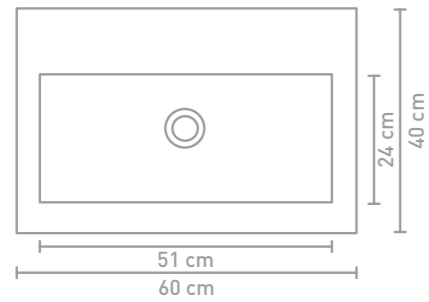

Details maatvoering - bekijk onze website voor uitgebreide technische informatie

60 CM

80 CM