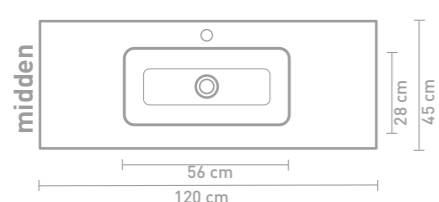

160 CM

Omschrijving	Maatvoering (b x d x h in cm)	Kleur	Krgt	Artikelnummer	Prijs excl. BTW	Prijs incl. BTW
	80 x 45 x 1,5 wasbak centraal	Polystone glans wit	0	3407000	€ 414,24	€ 501,23
		Polystone glans wit	1	3407001	€ 414,24	€ 501,23
		Polystone mat wit	0	3407200	€ 414,24	€ 501,23
		Polystone mat wit	1	3407201	€ 414,24	€ 501,23

Wastafel in polystone

Omschrijving	Maatvoering (b x d x h in cm)	Kleur	Krgt	Artikelnummer	Prijs excl. BTW	Prijs incl. BTW					
	100 x 45 x 1,5 wasbak centraal	Polystone glans wit	0	3407010	€ 447,98	€ 542,05					
		Polystone glans wit	1	3407011	€ 447,98	€ 542,05					
		Polystone glans wit	2	3407012	€ 447,98	€ 542,05					
		Polystone mat wit	0	3407210	€ 447,98	€ 542,05					
		Polystone mat wit	1	3407211	€ 447,98	€ 542,05					
		Polystone mat wit	2	3407212	€ 447,98	€ 542,05					
	wasbak midden	Polystone glans wit	0	3407050	€ 447,98	€ 542,05					
		Polystone glans wit	1	3407051	€ 447,98	€ 542,05					
		Polystone mat wit	0	3407250	€ 447,98	€ 542,05					
	wasbak links	Polystone glans wit	0	3407014	€ 447,98	€ 542,05					
		Polystone glans wit	1	3407015	€ 447,98	€ 542,05					
		Polystone mat wit	0	3407214	€ 447,98	€ 542,05					
	wasbak rechts	Polystone glans wit	0	3407017	€ 447,98	€ 542,05					
		Polystone glans wit	1	3407018	€ 447,98	€ 542,05					
		Polystone mat wit	0	3407217	€ 447,98	€ 542,05					
	wasbak rechts	Polystone mat wit	1	3407218	€ 447,98	€ 542,05					

Wastafel in polystone

Omschrijving	Maatvoering (b x d x h in cm)	Kleur	Krgt	Artikelnummer	Prijs excl. BTW	Prijs incl. BTW					
	120 x 45 x 1,5 wasbak centraal*	Polystone glans wit	0	3407020	€ 566,12	€ 685,00					
		Polystone glans wit	1	3407021	€ 566,12	€ 685,00					
		Polystone glans wit	2	3407022	€ 566,12	€ 685,00					
		Polystone mat wit	0	3407220	€ 566,12	€ 685,00					
		Polystone mat wit	1	3407221	€ 566,12	€ 685,00					
		Polystone mat wit	2	3407222	€ 566,12	€ 685,00					
	wasbak midden*	Polystone glans wit	0	3407060	€ 566,12	€ 685,00					
		Polystone glans wit	1	3407061	€ 566,12	€ 685,00					
		Polystone mat wit	0	3407260	€ 566,12	€ 685,00					
	wasbak links*	Polystone glans wit	0	3407024	€ 566,12	€ 685,00					
		Polystone glans wit	1	3407025	€ 566,12	€ 685,00					
		Polystone mat wit	0	3407224	€ 566,12	€ 685,00					
	wasbak rechts*	Polystone mat wit	1	3407225	€ 566,12	€ 685,00					
		Polystone glans wit	0	3407027	€ 566,12	€ 685,00					
		Polystone glans wit	1	3407028	€ 566,12	€ 685,00					
	wasbak rechts*	Polystone mat wit	0	3407227	€ 566,12	€ 685,00					
		Polystone mat wit	1	3407228	€ 566,12	€ 685,00					
		Polystone glans wit	0	3407065	€ 566,12	€ 685,00					
	wasbak dubbel	Polystone glans wit	2	3407066	€ 566,12	€ 685,00					
		Polystone mat wit	0	3407265	€ 566,12	€ 685,00					
		Polystone mat wit	2	3407266	€ 566,12	€ 685,00					

Wastafel in polystone - * Niet te combineren met 2 onderkasten van 60 cm