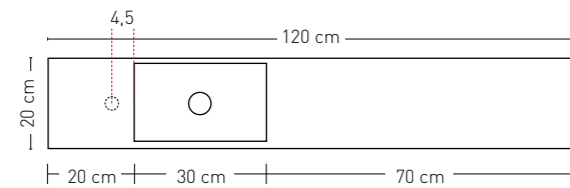

Technische gegevens

NICE links - aan beide zijden in te korten
Sideskirts aan linkerzijde