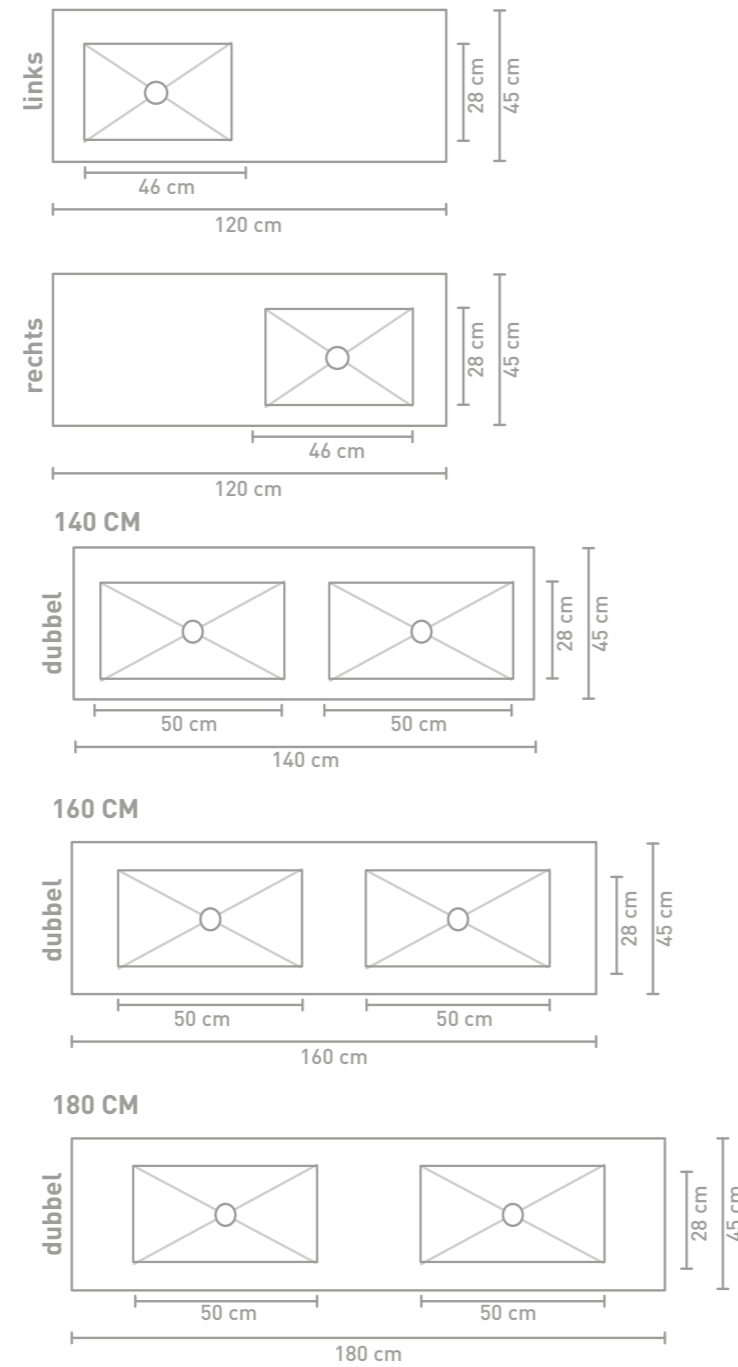

Post badmeubel 120 cm houten keerlijst zuiver eiken en wastafel in Calacatta mat

Post badmeubel 140 cm asymmetrisch houten keerlijst zuiver eiken en wastafel Lauren black

Post badmeubel 140 cm asymmetrisch houten keerlijst zuiver eiken en wastafel Lauren black