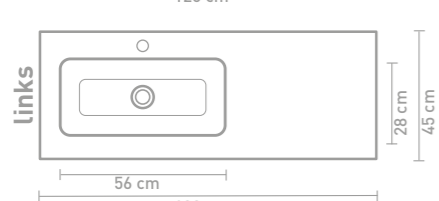

160 CM

Omschrijving	Maatvoering (b x d x h in cm)	Kleur	Krgt	Artikelnummer	Prijs excl. BTW	Prijs incl. BTW
	80 x 45 x 1,5 wasbak centraal	Polystone glans wit	0	3407000	€ 414,24	€ 501,23
		Polystone glans wit	1	3407001	€ 414,24	€ 501,23
		Polystone mat wit	0	3407200	€ 414,24	€ 501,23
		Polystone mat wit	1	3407201	€ 414,24	€ 501,23

Wastafel in polystone

Omschrijving	Maatvoering (b x d x h in cm)	Kleur	Krgt	Artikelnummer	Prijs excl. BTW	Prijs incl. BTW					
	100 x 45 x 1,5 wasbak centraal	Polystone glans wit	0	3407010	€ 447,98	€ 542,05					
		Polystone glans wit	1	3407011	€ 447,98	€ 542,05					
		Polystone glans wit	2	3407012	€ 447,98	€ 542,05					
		Polystone mat wit	0	3407210	€ 447,98	€ 542,05					
		Polystone mat wit	1	3407211	€ 447,98	€ 542,05					
		Polystone mat wit	2	3407212	€ 447,98	€ 542,05					
	wasbak midden	Polystone glans wit	0	3407050	€ 447,98	€ 542,05					
		Polystone glans wit	1	3407051	€ 447,98	€ 542,05					
		Polystone mat wit	0	3407250	€ 447,98	€ 542,05					
	wasbak links	Polystone glans wit	0	3407014	€ 447,98	€ 542,05					
		Polystone glans wit	1	3407015	€ 447,98	€ 542,05					
		Polystone mat wit	0	3407214	€ 447,98	€ 542,05					
	wasbak rechts	Polystone glans wit	0	3407017	€ 447,98	€ 542,05					
		Polystone glans wit	1	3407018	€ 447,98	€ 542,05					
		Polystone mat wit	0	3407217	€ 447,98	€ 542,05					
	wasbak rechts	Polystone mat wit	1	3407218	€ 447,98	€ 542,05					

Wastafel in polystone

Omschrijving	Maatvoering (b x d x h in cm)	Kleur	Krgt	Artikelnummer	Prijs excl. BTW	Prijs incl. BTW					
	120 x 45 x 1,5 wasbak centraal*	Polystone glans wit	0	3407020	€ 566,12	€ 685,00					
		Polystone glans wit	1	3407021	€ 566,12	€ 685,00					
		Polystone glans wit	2	3407022	€ 566,12	€ 685,00					
		Polystone mat wit	0	3407220	€ 566,12	€ 685,00					
		Polystone mat wit	1	3407221	€ 566,12	€ 685,00					
		Polystone mat wit	2	3407222	€ 566,12	€ 685,00					
	wasbak midden*	Polystone glans wit	0	3407060	€ 566,12	€ 685,00					
		Polystone glans wit	1	3407061	€ 566,12	€ 685,00					
		Polystone mat wit	0	3407260	€ 566,12	€ 685,00					
	wasbak links*	Polystone glans wit	0	3407024	€ 566,12	€ 685,00					
		Polystone glans wit	1	3407025	€ 566,12	€ 685,00					
		Polystone mat wit	0	3407224	€ 566,12	€ 685,00					
	wasbak rechts*	Polystone mat wit	1	3407225	€ 566,12	€ 685,00					
		Polystone glans wit	0	3407027	€ 566,12	€ 685,00					
		Polystone glans wit	1	3407028	€ 566,12	€ 685,00					
	wasbak rechts*	Polystone mat wit	0	3407227	€ 566,12	€ 685,00					
		Polystone mat wit	1	3407228	€ 566,12	€ 685,00					
		Polystone glans wit	0	3407065	€ 566,12	€ 685,00					
	wasbak dubbel	Polystone glans wit	2	3407066	€ 566,12	€ 685,00					
		Polystone mat wit	0	3407265	€ 566,12	€ 685,00					
		Polystone mat wit	2	3407266	€ 566,12	€ 685,00					

Wastafel in polystone - * Niet te combineren met 2 onderkasten van 60 cm