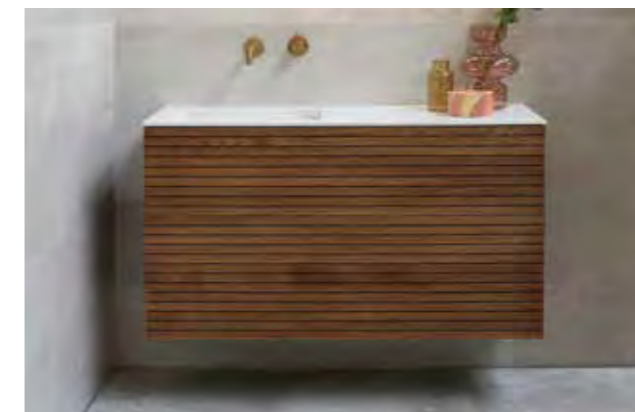

#### Onderkasten met houten keerlijst in eiken fineer

De wastafel onderkasten met eiken fineer afwerking zijn stijlvol en van superieure kwaliteit. Ze zijn voorzien van een houten keerlijst en kunnen worden gekozen in 4 mooie kleuren. De prachtige greeploze enkele onderkast kan ook worden gekozen met een extra binnenlade. Met een open regaal maakt u het badkamerinterieur speels en modern.

#### Onderkasten met push-to-open laden in massief eiken

De push-to-open onderkasten kunnen nu ook voorzien worden met gegroefde massief eiken ladefronten. Deze 4 mm diepe en brede groeven zijn machinaal gefreesd in het massieve hout en geven het badkamermeubel een superstrak en modern reliëf. De Scandinavische uitstraling van nu! Naar keuze in horizontale of verticale uitvoering.