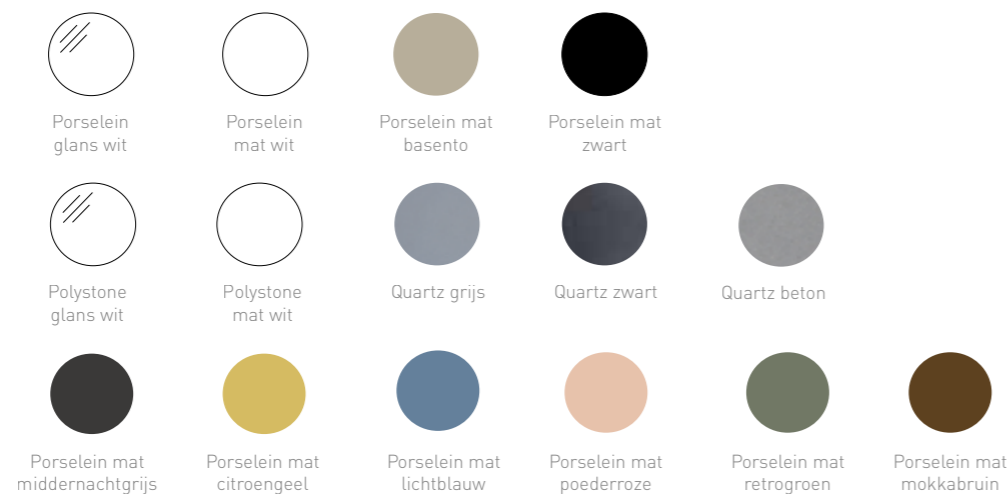

Materiaal / kleur

Omschrijving	Maatvoering (b x d x h in cm)	Kleur	Artikelnummer	Prijs excl. BTW	Prijs incl. BTW
	Ø 40 x 12	Polystone glans wit	3430420	€ 182,75	€ 221,13
		Polystone mat wit	3430421	€ 182,75	€ 221,13
		Quartz grijs	3430422	€ 237,11	€ 286,90
		Quartz zwart	3430423	€ 237,11	€ 286,90
		Quartz beton	3430426	€ 237,11	€ 286,90

Jazz large opbouw wastafel in polystone of quartz

	Ø 40 x 14	Porselein glans wit	0300290	€ 185,56	€ 224,53
		Porselein mat wit	0300291	€ 276,47	€ 334,53
		Porselein mat zwart	0300292	€ 276,47	€ 334,53
		Porselein mat middernachtgrijs	0300293	€ 276,47	€ 334,53
		Porselein mat citroengeel	0300294	€ 276,47	€ 334,53
		Porselein mat lichtblauw	0300295	€ 276,47	€ 334,53
		Porselein mat poederroze	0300296	€ 276,47	€ 334,53
		Porselein mat retrogroen	0300297	€ 276,47	€ 334,53
		Porselein mat mokkabruin	0300298	€ 276,47	€ 334,53

Otello opbouw wastafel in porselein

	Ø 40 x 12	Porselein glans wit	0203071	€ 346,76	€ 419,58

Yale rond opbouw wastafel in porselein

	39 x 37 x 12	Porselein glans wit	0203081	€ 336,45	€ 407,11

Yale vierkant opbouw wastafel in porselein

	46 x 32 x 14	Porselein glans wit	0300400	€ 185,95	€ 225,00
		Porselein mat wit	0300401	€ 276,86	€ 335,00
		Porselein mat zwart	0300402	€ 276,86	€ 335,00

Enzo opbouw wastafel in porselein