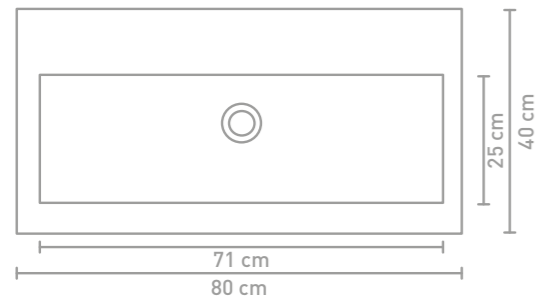

Details maatvoering - bekijk onze website voor uitgebreide technische informatie

60 CM

80 CM

100 CM

120 CM

Quartz onderhoudstip

Het is belangrijk om gemorste producten direct met ruim voldoende warm water te verwijderen. Het moet voorkomen worden dat het de steen aantast. Gebruikelijke zachte huishoudmiddelen en een microvezeldoekje zijn hierbij gewoon te gebruiken. Gebruik geen bijtende of agressieve schoonmaakmiddelen. Het is belangrijk om het oppervlak na gebruik goed af te drogen met een schone, zachte doek. Voor de reiniging en onderhoud van oppervlakken hebben we in de webshop een speciale Tenax Care Kit beschikbaar. Zie voor meer informatie pagina 466.