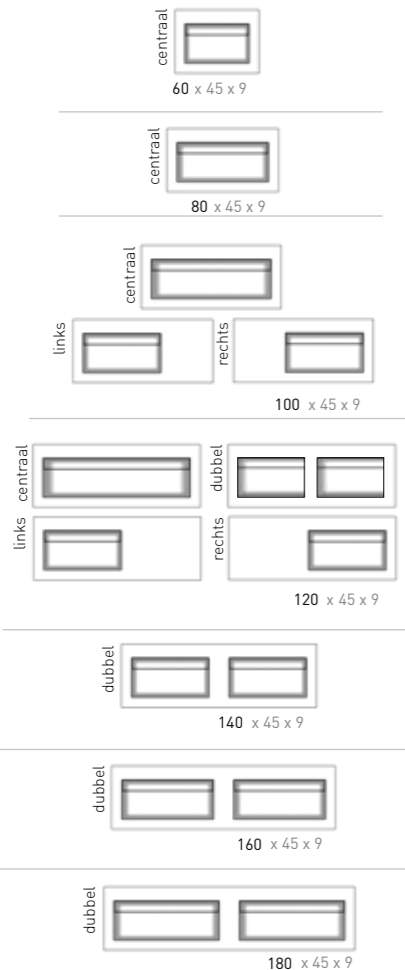

Hoogte van binnenbak

Materiaal / kleur

ONDERKASTEN OVERZICHT

cm	Decor									Lak						Fineer eiken		Massief eiken									
	Naturel eiken	Oer grijs	Noten	Houtskool eiken	Grijze eiken	Koper eiken	Zuiver eiken	Intens eiken	Ivoer eiken	Mat wit	Mat taupe	Mat grijs	Mat antraciet	Mat zwart	Mat beton groen	Mat kasjmier grijs	Hoogglaans wit	Natur	Ash grey	Chocolate	Charcoal	Aqua	Ash grey	Chocolate	Charcoal		
60	✓	✓																									
70																											
80	✓																										
90																											
100	✓	✓																									
120	✓	✓																									
140**	✓	✓																									
160**	✓	✓																									
180**	✓	✓																									
60	✓	✓	✓	✓	✓	✓	✓	✓	✓																		
70	✓	✓	✓	✓	✓	✓	✓	✓	✓																		
80	✓	✓	✓	✓	✓	✓	✓	✓	✓																		
90	✓	✓	✓	✓	✓	✓	✓	✓	✓																		
100	✓	✓	✓	✓	✓	✓	✓	✓	✓	✓	✓	✓	✓	✓	✓	✓	✓										
120	✓	✓	✓	✓	✓	✓	✓	✓	✓	✓	✓	✓	✓	✓	✓	✓	✓										
140**	✓	✓	✓	✓	✓	✓	✓	✓	✓	✓	✓	✓	✓	✓	✓	✓	✓										
160**	✓	✓	✓	✓	✓	✓	✓	✓	✓	✓	✓	✓	✓	✓	✓	✓	✓										
180**	✓	✓	✓	✓	✓	✓	✓	✓	✓	✓	✓	✓	✓	✓	✓	✓	✓										
60										✓	✓	✓	✓	✓	✓	✓	✓	✓	✓								
70										✓	✓	✓	✓	✓	✓	✓	✓	✓	✓								
80										✓	✓	✓	✓	✓	✓	✓	✓	✓	✓								
90										✓	✓	✓	✓	✓	✓	✓	✓	✓	✓								
100										✓	✓	✓	✓	✓	✓	✓	✓	✓	✓								
120										✓	✓	✓	✓	✓	✓	✓	✓	✓	✓								
140**										✓	✓	✓	✓	✓	✓	✓	✓	✓	✓								
160**										✓	✓	✓	✓	✓	✓	✓	✓	✓	✓								
180**										✓	✓	✓	✓	✓	✓	✓	✓	✓	✓								
60																					✓	✓	✓	✓			
70																					✓	✓	✓	✓			
80																					✓	✓	✓	✓			
90																					✓	✓	✓	✓			
100	✓	✓	✓	✓	✓	✓	✓	✓	✓	✓	✓	✓	✓	✓	✓	✓	✓	✓	✓	✓	✓	✓	✓	✓	✓	✓	✓
120	✓	✓	✓	✓	✓	✓	✓	✓	✓	✓	✓	✓	✓	✓	✓	✓	✓	✓	✓	✓	✓	✓	✓	✓	✓	✓	✓
140**	✓	✓	✓	✓	✓	✓	✓	✓	✓	✓	✓	✓	✓	✓	✓	✓	✓	✓	✓	✓	✓	✓	✓	✓	✓	✓	✓
160**	✓	✓	✓	✓	✓	✓	✓	✓	✓	✓	✓	✓	✓	✓	✓	✓	✓	✓	✓	✓	✓	✓	✓	✓	✓	✓	✓
180**	✓	✓	✓	✓	✓	✓	✓	✓	✓	✓	✓	✓	✓	✓	✓	✓	✓	✓	✓	✓	✓	✓	✓	✓	✓	✓	✓

Bovenstaande onderkasten kunnen, in combinatie met een asymmetrische wastafel, gecombineerd worden met regalen in fineer of staal.

** Bestaat uit 2 onderkasten