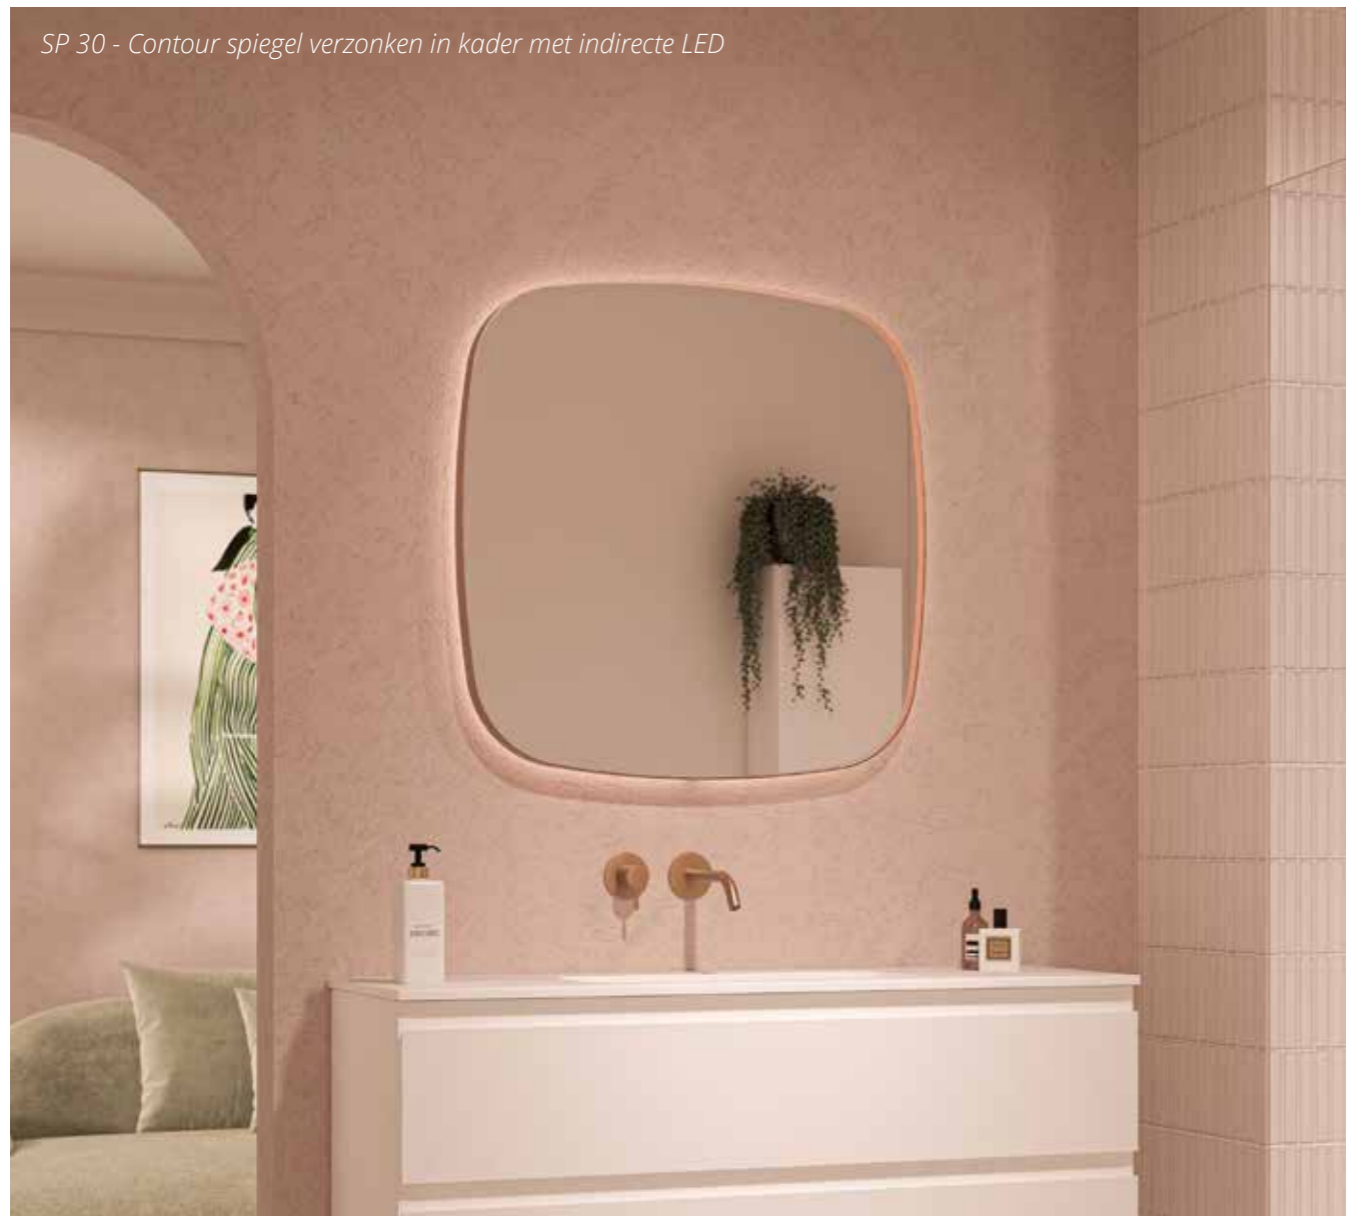

SP 19 - Spiegel in mat zwart kader en directe LED verlichting en colour-changing

SPIEGELS IN KADER

De spiegels met het aluminium kader sieren inmiddels menig badkamer en toiletruimte. Maar ook zien we deze moderne en praktische spiegels regelmatig terug in de slaapkamer boven de make-up tafel. We hebben deze spiegels in vele kleuren (in overeenstemming en passend bij de kleur van de kraan) en vormen: rechthoekig, rond, ovaal, organisch of contourvormig. De spiegelverwarming en duurzame ledverlichting is sensor geschakeld. De direct of indirect verlichtende spiegel is bovendien dimbaar en voorzien van een colourchange functie. Een smaakvolle en geraffineerde aanvulling op uw nieuwe badkamermeubel.