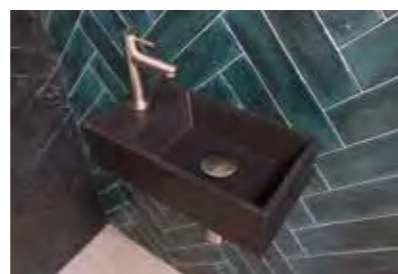

CONTRA

Materiaal / kleur

Omschrijving	Maatvoering (b x d x h in cm)	Kleur	Krgt	Artikelnummer	Prijs excl. BTW	Prijs incl. BTW
	40 x 22 x 10 Kraanplateau links	Glans wit	1	3403020	€ 152,76	€ 184,84
		Glans wit	0	3403021	€ 152,76	€ 184,84
		Mat wit	1	3403022	€ 152,76	€ 184,84
		Mat wit	0	3403003	€ 152,76	€ 184,84
	40 x 22 x 10 Kraanplateau rechts	Glans wit	1	3403040	€ 152,76	€ 184,84
		Glans wit	0	3403041	€ 152,76	€ 184,84
		Mat wit	1	3403042	€ 152,76	€ 184,84
		Mat wit	0	3403004	€ 152,76	€ 184,84

Contra fontein in polystone - vorm binnenbak: vierkant

	40 x 22 x 10 Kraanplateau links	UITLOPEND Quartz grijs	1	3403060	€ 222,25	€ 268,92
		UITLOPEND Quartz grijs	0	3403061	€ 222,25	€ 268,92
		Quartz zwart	1	3403062	€ 222,25	€ 268,92
		Quartz zwart	0	3403063	€ 222,25	€ 268,92
		Quartz beton	1	3403064	€ 222,25	€ 268,92
		Quartz beton	0	3403065	€ 222,25	€ 268,92
	40 x 22 x 10 Kraanplateau rechts	UITLOPEND Quartz grijs	1	3403070	€ 222,25	€ 268,92
		UITLOPEND Quartz grijs	0	3403071	€ 222,25	€ 268,92
		Quartz zwart	1	3403072	€ 222,25	€ 268,92
		Quartz zwart	0	3403073	€ 222,25	€ 268,92
		Quartz beton	1	3403074	€ 222,25	€ 268,92
		Quartz beton	0	3403075	€ 222,25	€ 268,92

Contra fontein in quartz - vorm binnenbak: vierkant

	40 x 22 x 12 Kraanplateau links	Glans wit	1	3201031	€ 232,42	€ 281,23
		Glans wit	0	3201240	€ 232,42	€ 281,23
		Mat wit	1	3201043	€ 232,42	€ 281,23
		Mat wit	0	3201250	€ 232,42	€ 281,23
	40 x 22 x 12 Kraanplateau rechts	Glans wit	1	3201051	€ 232,42	€ 281,23
		Glans wit	0	3201241	€ 232,42	€ 281,23
		Mat wit	1	3201063	€ 232,42	€ 281,23
		Mat wit	0	3201251	€ 232,42	€ 281,23

Contra fontein in polystone - vorm binnenbak: cilinder

	40 x 22 x 10	Mat wit	1901201	€ 148,08	€ 179,17
		Mat zwart	1901200	€ 148,08	€ 179,17

Fontein frame mat zwart en mat wit van staal

	40 x 26 x 29	Mat wit	1901206	€ 229,61	€ 277,83
		Mat zwart	1901205	€ 229,61	€ 277,83