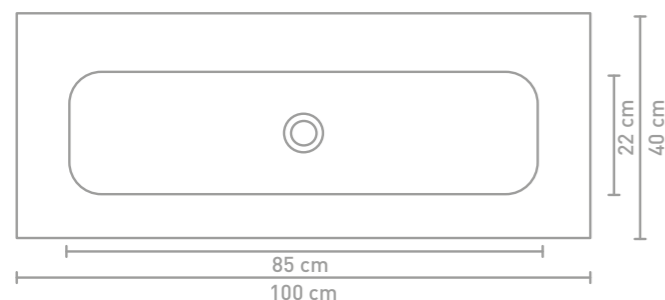

Details maatvoering - bekijk onze website voor uitgebreide technische informatie

60 CM

80 CM

100 CM

120 CM

Omschrijving	Maatvoering (b x d x h in cm)	Kleur	Krgt	Artikelnummer	Prijs excl. BTW	Prijs incl. BTW
	60 x 40 x 1,5	Polystone glans wit	0	3407600	€ 289,26	€ 350,00
	wasbak centraal	Polystone glans wit	1	3407601	€ 289,26	€ 350,00
		Polystone mat wit	0	3407700	€ 289,26	€ 350,00
		Polystone mat wit	1	3407701	€ 289,26	€ 350,00

Wastafel in polystone

	80 x 40 x 1,5	Polystone glans wit	0	3407610	€ 330,58	€ 400,00
	wasbak centraal	Polystone glans wit	1	3407611	€ 330,58	€ 400,00
		Polystone mat wit	0	3407710	€ 330,58	€ 400,00
		Polystone mat wit	1	3407711	€ 330,58	€ 400,00

Wastafel in polystone

	100 x 40 x 1,5	Polystone glans wit	0	3407620	€ 392,56	€ 475,00
	wasbak centraal	Polystone glans wit	1	3407621	€ 392,56	€ 475,00
		Polystone glans wit	2	3407622	€ 392,56	€ 475,00
		Polystone mat wit	0	3407720	€ 392,56	€ 475,00
	Polystone mat wit	1	3407721	€ 392,56	€ 475,00	
		2	3407722	€ 392,56	€ 475,00	

	wasbak midden	Polystone glans wit	0	3407630	€ 392,56	€ 475,00
		Polystone glans wit	1	3407631	€ 392,56	€ 475,00
		Polystone mat wit	0	3407730	€ 392,56	€ 475,00
		Polystone mat wit	1	3407731	€ 392,56	€ 475,00

Wastafel in polystone

	120 x 40 x 1,5	Polystone glans wit	0	3407640	€ 454,55	€ 550,00
	wasbak centraal	Polystone glans wit	1	3407641	€ 454,55	€ 550,00
		Polystone glans wit	2	3407642	€ 454,55	€ 550,00
		Polystone mat wit	0	3407740	€ 454,55	€ 550,00
	Polystone mat wit	1	3407741	€ 454,55	€ 550,00	
		2	3407742	€ 454,55	€ 550,00	

	wasbak midden	Polystone glans wit	0	3407650	€ 454,55	€ 550,00
		Polystone glans wit	1	3407651	€ 454,55	€ 550,00
		Polystone mat wit	0	3407750	€ 454,55	€ 550,00
		Polystone mat wit	1	3407751	€ 454,55	€ 550,00

Wastafel in polystone