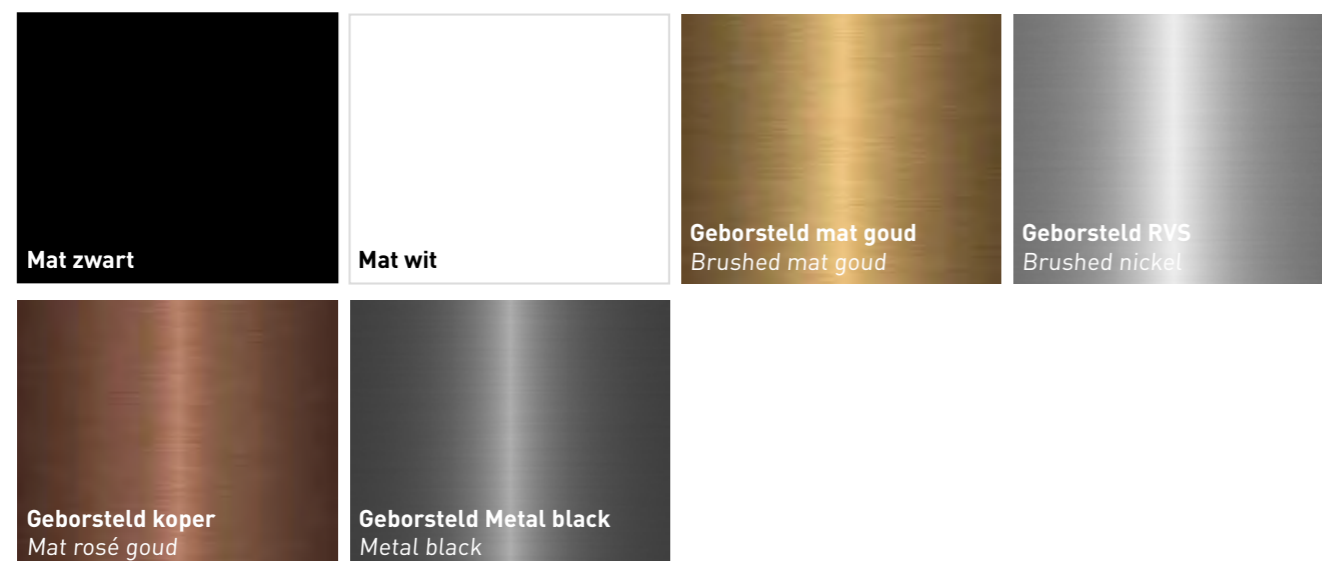

Spiegels

Kranen

Vragen over uw order?

Heeft u een vraag over de status van een order? Het Sanibell verkoopteam staat voor u klaar en beantwoordt uw vragen graag, van maandag t/m vrijdag van 08:30 tot 17:00 uur. Telefoon: +31 186 657347, WhatsApp: +31 653 338 385, E-mail: info@sanibell.nl

Technische vragen?

Daar kunt u ons altijd voor bellen natuurlijk. Veel antwoorden op technisch gerelateerde vragen vindt u in onze montagehandleidingen en op onze website: www.sanibell.nl

Servicevragen?

Heeft u een service gerelateerde vraag over onze producten? Wij helpen u direct en vakkundig: Telefoon: +31 186 745 030. Natuurlijk kunt u ons ook bereiken via de mail: service@sanibell.nl

Maatwerk

Sanibell is de deskundige en klantgerichte partner voor de gespecialiseerde sanitair winkels maar ook voor architecten, (interieur)ontwerpers en projectontwikkelaars. Samen met u komen we tot de beste oplossing voor uw klant. Met prachtige en actuele badkamermeubelen en wastafels uit onze uitgebreide en toonaangevende collecties. Ook met maatwerkoplossingen vervullen wij de wensen van uw klanten. Vraag gerust naar de mogelijkheden.

Showroombezoek

Wilt u graag een bezoek brengen aan onze uitgebreide showroom? Uiteraard hebben we de complete INK collectie gepresenteerd onder één dak en stellen we uw bezoek enorm op prijs. Maar maak altijd eerst een afspraak. Bij voorkeur via onze website, waar u een juiste datum en tijdsblok kunt selecteren. Dan maken we ruim de tijd en aandacht voor u vrij. Onze showroom in Oud-Beijerland (vlakbij Rotterdam) en België zijn geopend van maandag tot en met vrijdag van 10:00 tot 16:00 uur. Alle verkooptransacties verlopen altijd via de INK dealer van uw keuze. Sanibell zal hier dan ook altijd terugkoppeling aan geven.