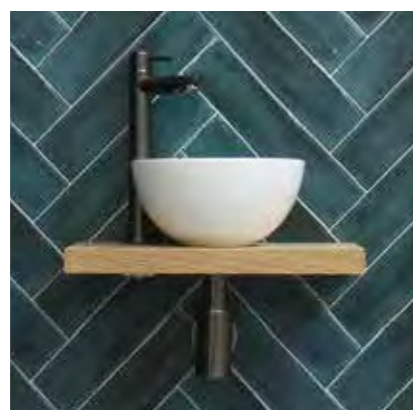

PLAY

Echt hout

Fineer is gemaakt van echt hout en dat betekent dat elk stuk houtfineer anders kan zijn qua kleurnuances en structuur. Dat kan dus afwijken van wat de klant gezien heeft in de winkel.

Materiaal / kleur

* Colored by Rubio Monocoat

Omschrijving	Maatvoering (b x d x h in cm)	Kleur	Krgt	Artikelnummer	Prijs excl. BTW	Prijs incl. BTW
	40 x 22 x 3,2	Fineer - Natur	0	1222110	€ 112,46	€ 136,08
		Fineer - Ash Grey	0	1222111	€ 112,46	€ 136,08
		Fineer - Chocolate	0	1222112	€ 112,46	€ 136,08
		Fineer - Charcoal	0	1222113	€ 112,46	€ 136,08

Play 1 - Fontein planchet - (incl. blinde bevestigingen) rechthoek in echt hout fineer

	40 x 22 x 3,2	Fineer - Natur	0	1222100	€ 112,46	€ 136,08
		Fineer - Ash Grey	0	1222101	€ 112,46	€ 136,08
		Fineer - Chocolate	0	1222102	€ 112,46	€ 136,08
		Fineer - Charcoal	0	1222103	€ 112,46	€ 136,08

Play 2 - Fontein planchet - (incl. blinde bevestigingen) eenzijdig afgerond in echt hout fineer - universeel te monteren

	40 x 22 x 3,2	Fineer - Natur	0	1222120	€ 112,46	€ 136,08
		Fineer - Ash Grey	0	1222121	€ 112,46	€ 136,08
		Fineer - Chocolate	0	1222122	€ 112,46	€ 136,08
		Fineer - Charcoal	0	1222123	€ 112,46	€ 136,08

Play 3 - Fontein planchet - (incl. blinde bevestigingen) beide zijden afgerond in echt hout fineer

ø3,5 cm	uitsparing kraan	0210270	€ 83,33	€ 100,83
ø7 cm	uitsparing opbouwkom	0210271	€ 83,33	€ 100,83

Uitsparing in afdekplaat; **tekening aanleveren voor de positie van de uitsparing(en)**

	Ø 20 x 11	Polystone glans wit	3430430	€ 149,95	€ 181,44
		Polystone mat wit	3430431	€ 149,95	€ 181,44
		Quartz grijs	3430432	€ 192,12	€ 232,47
		Quartz zwart	3430433	€ 192,12	€ 232,47
		Quartz beton	3430434	€ 192,12	€ 232,47

UITLOPEND

Jazz XS - Opbouwkom polystone of quartz rond

	Ø 24 x 12	Porselein glans wit	0300205	€ 145,26	€ 175,77
		Porselein mat wit	0300206	€ 182,75	€ 221,13
		Porselein mat zwart	0300207	€ 182,75	€ 221,13
		Porselein mat middernachtgrijs	0300241	€ 182,75	€ 221,13
		Porselein mat citroengeel	0300242	€ 182,75	€ 221,13
		Porselein mat lichtblauw	0300243	€ 182,75	€ 221,13
		Porselein mat poederroze	0300244	€ 182,75	€ 221,13
		Porselein mat retrogroen	0300245	€ 182,75	€ 221,13
		Porselein mat mokkabruin	0300246	€ 182,75	€ 221,13

Otello 24 - Opbouwkom porselein rond

	33 x 19 x 10	Polystone glans wit	3403350	€ 220,24	€ 266,49
		Polystone mat wit	3403351	€ 220,24	€ 266,49

One - Opbouwkom polystone ovaal

	27 x 18 x 10	Polystone glans wit	3403355	€ 168,69	€ 204,12
		Polystone mat wit	3403356	€ 168,69	€ 204,12

Break - Opbouwkom polystone rechthoek