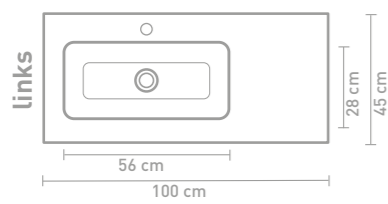

60 CM

80 CM

100 CM

120 CM

140 CM

160 CM

Porseleinen wastafels zijn vanwege het productieproces onderhevig aan toleranties, waardoor de daadwerkelijke maat bijna altijd groter is dan de vermelde (afgeronde) breedtematen. De reden hierachter is dat de wastafel goed over de onderkast moet vallen.