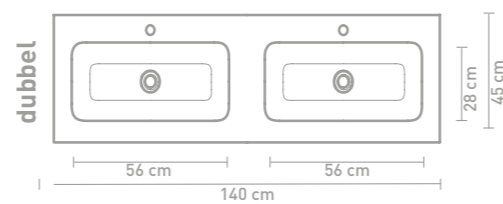

60 CM

80 CM

100 CM

120 CM

140 CM

160 CM

Porseleinen wastafels zijn vanwege het productieproces onderhevig aan toleranties, waardoor de daadwerkelijke maat bijna altijd groter is dan de vermelde (afgeronde) breedtematen. De reden hierachter is dat de wastafel goed over de onderkast moet vallen.