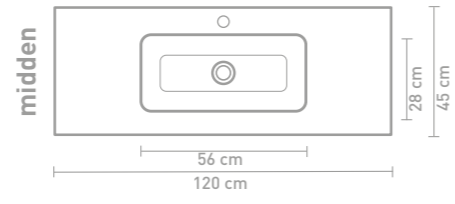

60 CM

80 CM

100 CM

120 CM

140 CM

160 CM

Porseleinen wastafels zijn vanwege het productieproces onderhevig aan toleranties, waardoor de daadwerkelijke maat bijna altijd groter is dan de vermelde (afgeronde) breedtematen. De reden hierachter is dat de wastafel goed over de onderkast moet vallen.