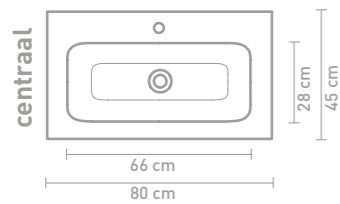

60 CM

80 CM

100 CM

120 CM

140 CM

160 CM

Porseleinen wastafels zijn vanwege het productieproces onderhevig aan toleranties, waardoor de daadwerkelijke maat bijna altijd groter is dan de vermelde (afgeronde) breedtematen. De reden hierachter is dat de wastafel goed over de onderkast moet vallen.