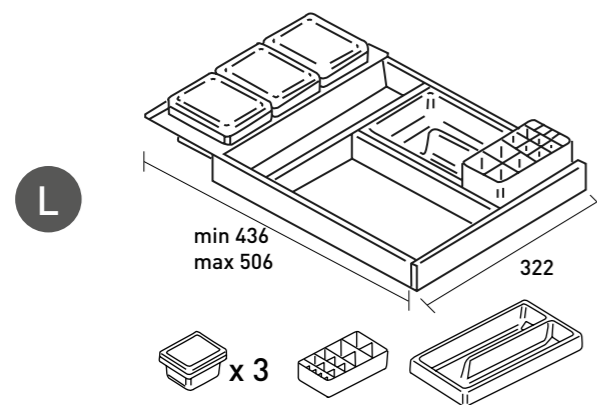

Details maatvoering

ARTIKELNUMMER:

1910201

1910202

1910203

Incl. zwarte antislip mat die op eigen inzicht op maat te maken is.

Omschrijving	Maatvoering (breedte in cm)	Kleur	Art.nr.	Prijs excl. BTW	Prijs incl. BTW
--------------	-----------------------------	-------	---------	-----------------	-----------------