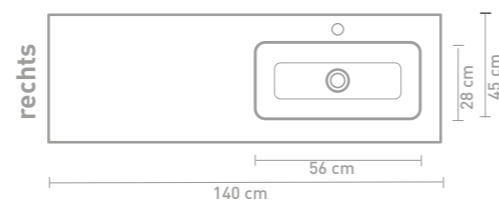

140 CM

120 CM