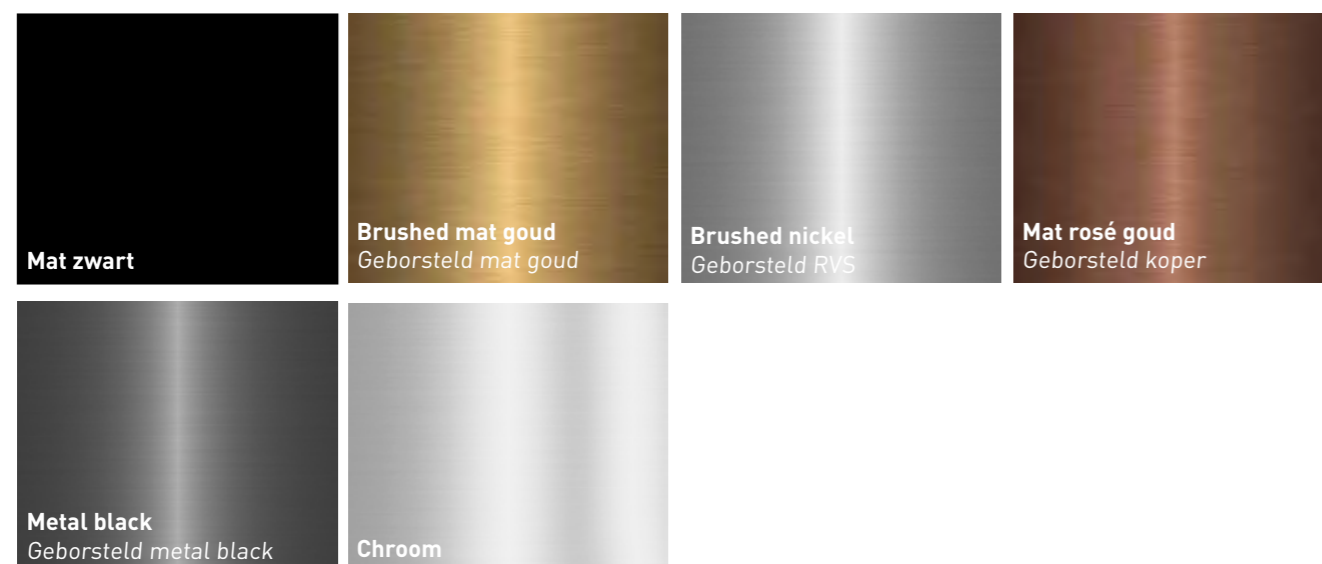

Kranen

Vragen over uw order?

Heeft u een vraag over de status van een order? Het Sanibell verkoopteam staat voor u klaar en beantwoordt uw vragen graag, van maandag t/m vrijdag van 08:30 tot 17:00 uur. Telefoon: +31 186 657347, WhatsApp: +31 653 338 385, E-mail: info@sanibell.nl

Technische vragen?

Daar kunt u ons altijd voor bellen natuurlijk. Veel antwoorden op technisch gerelateerde vragen vindt u in onze montagehandleidingen en op onze website: www.sanibell.nl

Servicevragen?

Heeft u een service gerelateerde vraag over onze producten? Wij helpen u direct en vakkundig: Telefoon: +31 186 745 030. Natuurlijk kunt u ons ook bereiken via de mail: service@sanibell.nl

Maatwerk

Sanibell is de deskundige en klantgerichte partner voor de gespecialiseerde sanitair winkels maar ook voor architecten, (interieur)ontwerpers en projectontwikkelaars. Samen met u komen we tot de beste oplossing voor uw klant. Met prachtige en actuele badkamermeubelen en wastafels uit onze uitgebreide en toonaangevende collecties. Ook met maatwerkoplossingen vervullen wij de wensen van uw klanten. Vraag gerust naar de mogelijkheden.

Showroombezoek

Wilt u graag een bezoek brengen aan onze uitgebreide showroom? Uiteraard hebben we de complete INK collectie gepresenteerd onder één dak en stellen we uw bezoek enorm op prijs. Maar maak altijd eerst een afspraak. Bij voorkeur via onze website, waar u een juiste datum en tijdsblok kunt selecteren. Dan maken we ruim de tijd en aandacht voor u vrij. Onze showroom in Oud-Beijerland (vlakbij Rotterdam) en België zijn geopend van maandag tot en met vrijdag van 10:00 tot 16:00 uur. Alle verkooptransacties verlopen altijd via de INK dealer van uw keuze. Sanibell zal hier dan ook altijd terugkoppeling aan geven.