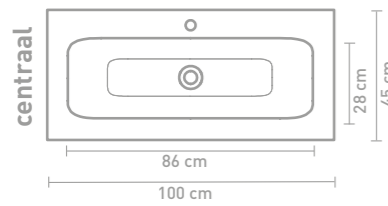

60 CM

80 CM

100 CM

120 CM

140 CM

160 CM

Porseleinen wastafels zijn vanwege het productieproces onderhevig aan toleranties, waardoor de daadwerkelijke maat bijna altijd groter is dan de vermelde (afgeronde) breedtematen. De reden hierachter is dat de wastafel goed over de onderkast moet vallen.