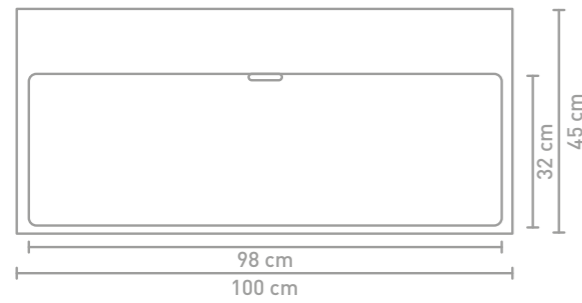

Details maatvoering - bekijk onze website voor uitgebreide technische informatie

70 CM

100 CM

120 CM

Porseleinen wastafels zijn vanwege het productieproces onderhevig aan toleranties, waardoor de daadwerkelijke maat bijna altijd groter is dan de vermelde (afgeronde) breedtematen. De reden hierachter is dat de wastafel goed over de onderkast moet vallen.

Omschrijving	Maatvoering (b x d x h in cm)	Kleur	Krgt	Artikelnummer	Prijs excl. BTW	Prijs incl. BTW

70 x 45 x 8

Porselein glans wit	0	0201001	€ 581,06	€ 703,08
Porselein glans wit	1	0201021	€ 581,06	€ 703,08

Wastafel enkele wasbak in porselein incl. (speciale) afvoerplug

100 x 45 x 8

Porselein glans wit	0	0201041	€ 740,38	€ 895,86
Porselein glans wit	1	0201061	€ 740,38	€ 895,86
Porselein glans wit	2	0201081	€ 740,38	€ 895,86

Wastafel enkele wasbak in porselein incl. (speciale) afvoerplug

120 x 45 x 8

Porselein glans wit	0	0201101	€ 838,79	€ 1.014,93
Porselein glans wit	2	0201121	€ 838,79	€ 1.014,93

Wastafel dubbele wasbak in porselein incl. (speciale) afvoerplug