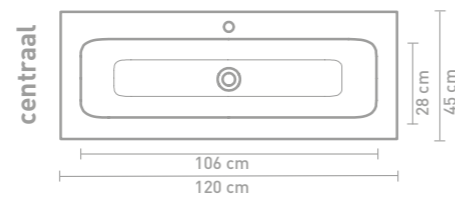

60 CM

80 CM

100 CM

120 CM

140 CM

160 CM

Porseleinen wastafels zijn vanwege het productieproces onderhevig aan toleranties, waardoor de daadwerkelijke maat bijna altijd groter is dan de vermelde (afgeronde) breedtematen. De reden hierachter is dat de wastafel goed over de onderkast moet vallen.