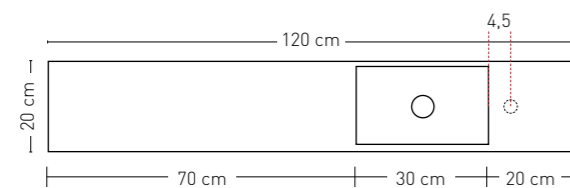

NICE rechts - aan beide zijden in te korten
Sideskirts aan rechterzijde