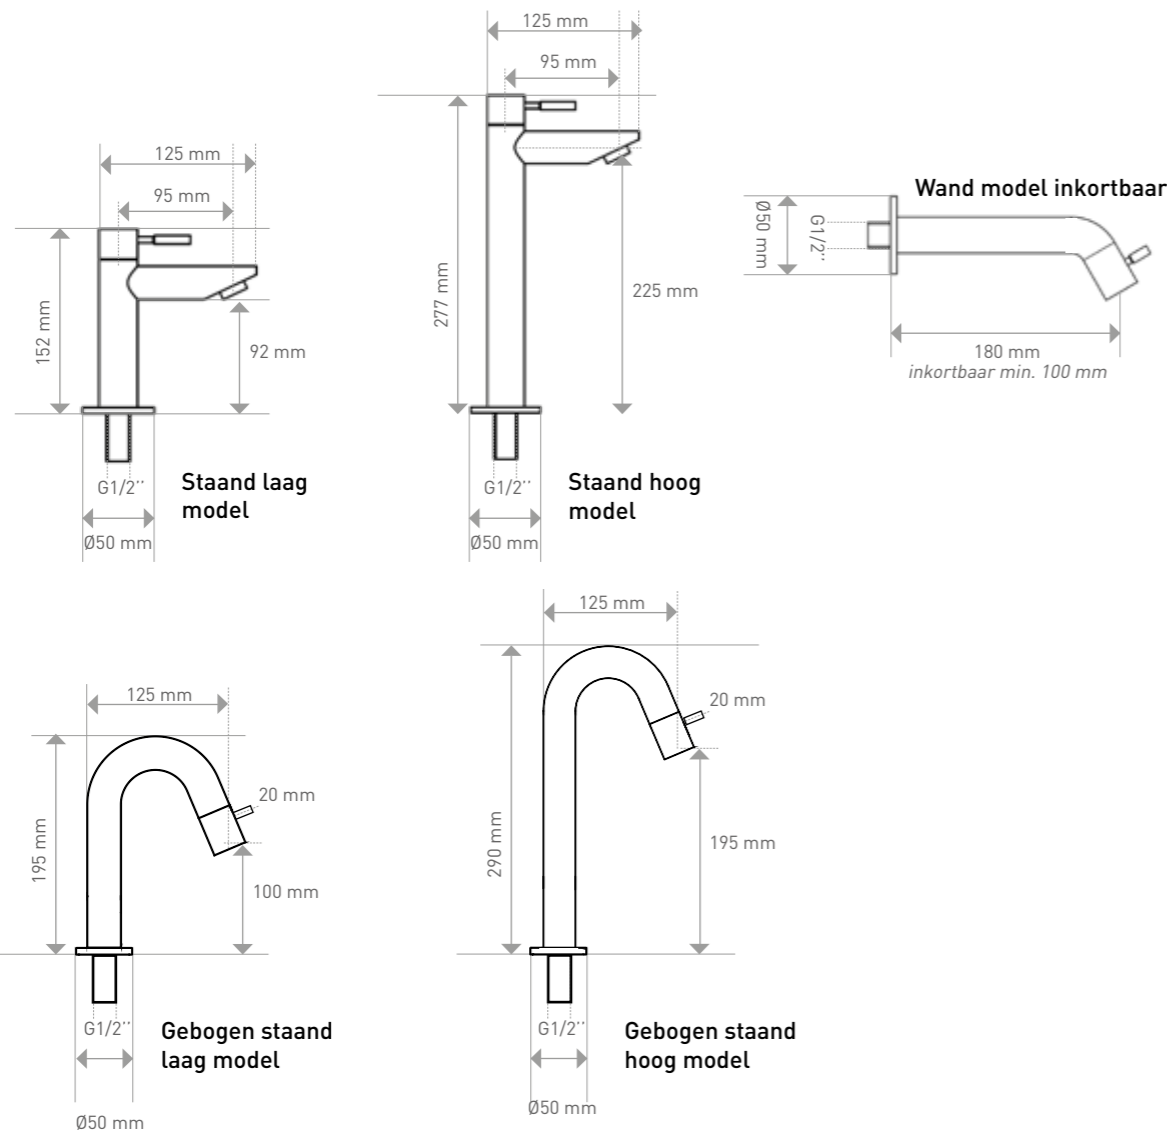

Technische gegevens

Omschrijving	Kleur	Artikelnummer	Prijs excl. BTW	Prijs incl. BTW
	Chroom	9902400	€ 140,58	€ 170,10
	Mat zwart	9902401	€ 187,44	€ 226,80
	Mat rosé goud	9902402	€ 187,44	€ 226,80
	Brushed mat goud	9902403	€ 187,44	€ 226,80
	Metal black	9902404	€ 187,44	€ 226,80
	Brushed nickel	9902405	€ 187,44	€ 226,80

Combi set 1A bestaande uit: fontein kraan **staand laag model**, design sifon en always open plug

	Chroom	9902410	€ 168,69	€ 204,12
	Mat zwart	9902411	€ 215,55	€ 260,82
	Mat rosé goud	9902412	€ 215,55	€ 260,82
	Brushed mat goud	9902413	€ 215,55	€ 260,82
	Metal black	9902414	€ 215,55	€ 260,82
	Brushed nickel	9902415	€ 215,55	€ 260,82

Combi set 2A bestaande uit: fontein kraan **staand hoog model**, design sifon en always open plug

	Chroom	9902420	€ 149,95	€ 181,44
	Mat zwart	9902421	€ 196,81	€ 238,14
	Mat rosé goud	9902422	€ 196,81	€ 238,14
	Brushed mat goud	9902423	€ 196,81	€ 238,14
	Metal black	9902424	€ 196,81	€ 238,14
	Brushed nickel	9902425	€ 196,81	€ 238,14

Combi set 3A bestaande uit: fontein kraan **wand model inkortbaar**, design sifon en always open plug

	Chroom	9902460	€ 149,95	€ 181,44
	Mat zwart	9902461	€ 196,81	€ 238,14
	Mat rosé goud	9902462	€ 196,81	€ 238,14
	Brushed mat goud	9902463	€ 196,81	€ 238,14
	Metal black	9902464	€ 196,81	€ 238,14
	Brushed nickel	9902465	€ 196,81	€ 238,14

Combi set 4A bestaande uit: fontein kraan **gebogen staand laag model**, design sifon en always open plug

	Chroom	9902480	€ 178,51	€ 216,00
	Mat zwart	9902481	€ 223,14	€ 270,00
	Mat rosé goud	9902482	€ 223,14	€ 270,00
	Brushed mat goud	9902483	€ 223,14	€ 270,00
	Metal black	9902484	€ 223,14	€ 270,00
	Brushed nickel	9902485	€ 223,14	€ 270,00

Combi set 5A bestaande uit: fontein kraan **gebogen staand hoog model**, design sifon en always open plug