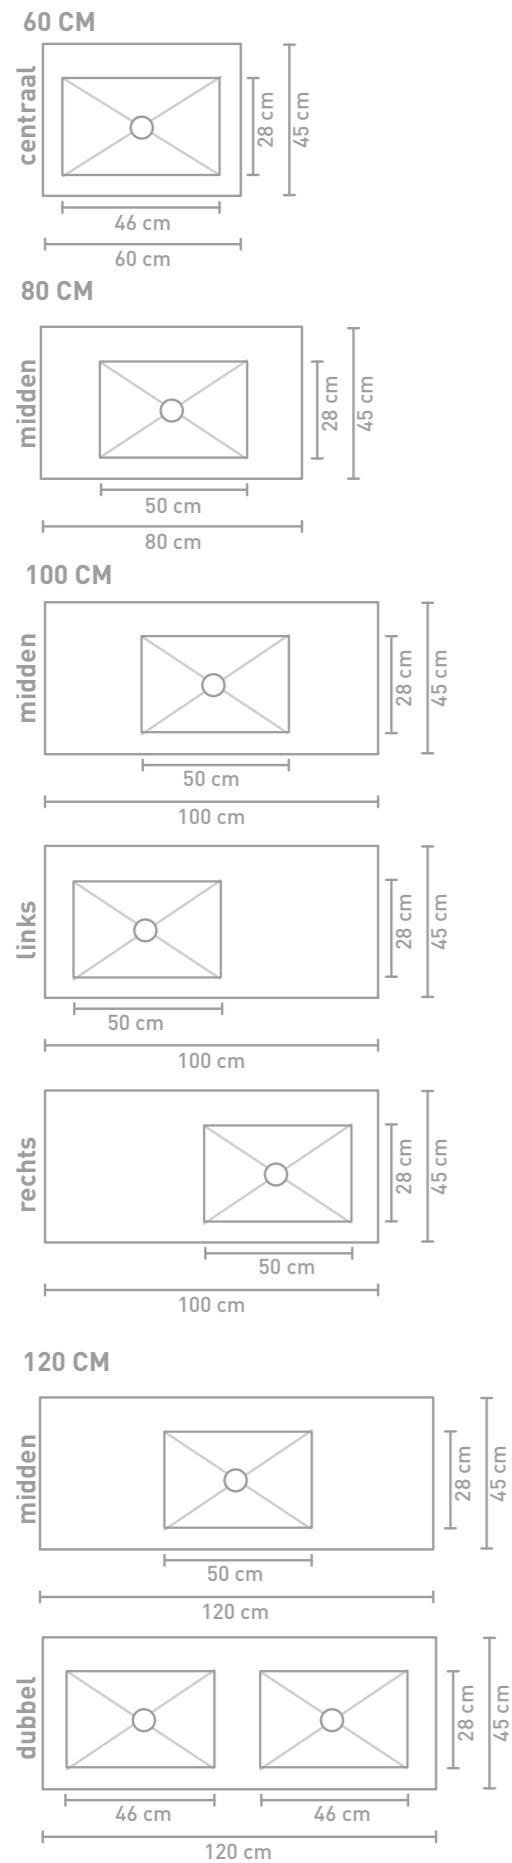

Post badmeubel 120 cm houten keerlijst zuiver eiken en wastafel in Calacatta mat

Post badmeubel 140 cm asymmetrisch houten keerlijst zuiver eiken en wastafel Lauren black

Post badmeubel 140 cm asymmetrisch houten keerlijst zuiver eiken en wastafel Lauren black