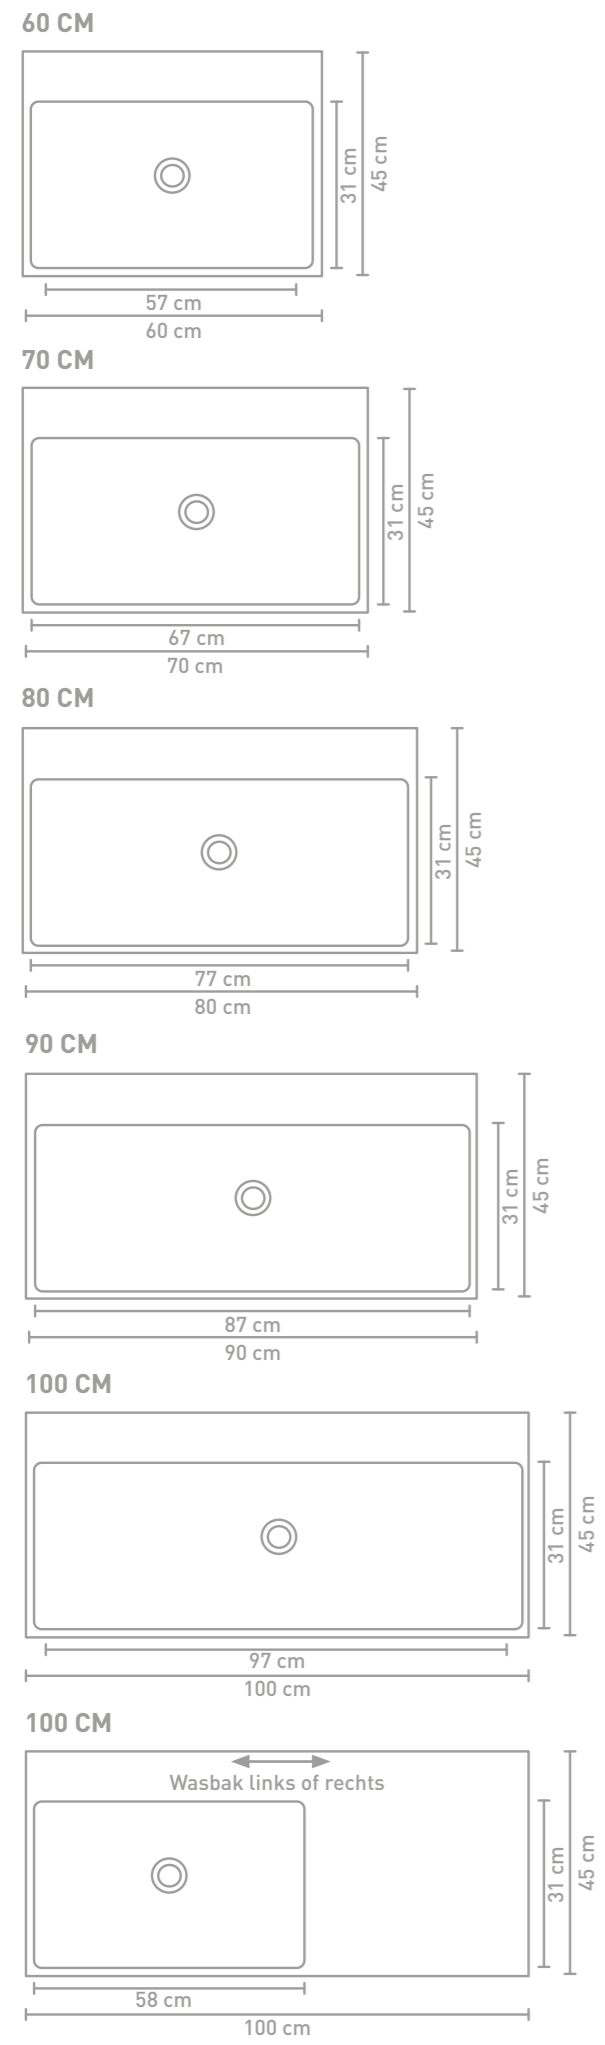

Details maatvoering - bekijk onze website voor uitgebreide technische informatie

Porseleinen wastafels zijn vanwege het productieproces onderhevig aan toleranties, waardoor de daadwerkelijke maat bijna altijd groter is dan de vermelde (afgeronde) breedtematen. De reden hierachter is dat de wastafel goed over de onderkast moet vallen.

Omschrijving	Maatvoering (b x d x h in cm)	Kleur	Krgt	Artikelnummer	Prijs excl. BTW	Prijs incl. BTW
	60 x 45 x 11	Porselein glans wit	0	0202001	€ 459,22	€ 555,66
		Porselein glans wit	1	0202011	€ 459,22	€ 555,66
Wastafel in porselein enkele wasbak						
	70 x 45 x 11	Porselein glans wit	0	0202021	€ 529,51	€ 640,71
		Porselein glans wit	1	0202031	€ 529,51	€ 640,71
Wastafel in porselein enkele wasbak						
	80 x 45 x 11	Porselein glans wit	0	0202151	€ 595,11	€ 720,09
		Porselein glans wit	1	0202161	€ 595,11	€ 720,09
Wastafel in porselein enkele wasbak						
	90 x 45 x 11	Porselein glans wit	0	0202041	€ 637,29	€ 771,12
		Porselein glans wit	1	0202051	€ 637,29	€ 771,12
Wastafel in porselein enkele wasbak						
	100 x 45 x 11	wasbak	0	0202061	€ 688,83	€ 833,49
		centraal	1	0202071	€ 688,83	€ 833,49
		Porselein glans wit	2	0202081	€ 688,83	€ 833,49
NIEUW	wasbak links	Porselein glans wit	0	0202171	€ 759,50	€ 919,00
		Porselein glans wit	1	0202175	€ 759,50	€ 919,00
NIEUW	wasbak rechts	Porselein glans wit	0	0202181	€ 759,50	€ 919,00
		Porselein glans wit	1	0202185	€ 759,50	€ 919,00
Wastafel in porselein enkele wasbak						
	120 x 45 x 11	wasbak	0	0202131	€ 810,67	€ 980,91
		centraal	1	0202135	€ 810,67	€ 980,91
		Porselein glans wit	2	0202141	€ 810,67	€ 980,91
NIEUW	wasbak links	Porselein glans wit	0	0202191	€ 891,74	€ 1.079,00
		Porselein glans wit	1	0202195	€ 891,74	€ 1.079,00
NIEUW	wasbak rechts	Porselein glans wit	0	0202201	€ 891,74	€ 1.079,00
		Porselein glans wit	1	0202205	€ 891,74	€ 1.079,00
	wasbak dubbel	Porselein glans wit	0	0202091	€ 810,67	€ 980,91
		Porselein glans wit	2	0202101	€ 810,67	€ 980,91
Wastafel in porselein