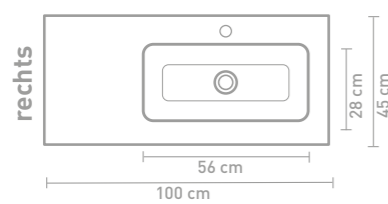

60 CM

80 CM

100 CM

120 CM

140 CM

160 CM

Porseleinen wastafels zijn vanwege het productieproces onderhevig aan toleranties, waardoor de daadwerkelijke maat bijna altijd groter is dan de vermelde (afgeronde) breedtematen. De reden hierachter is dat de wastafel goed over de onderkast moet vallen.