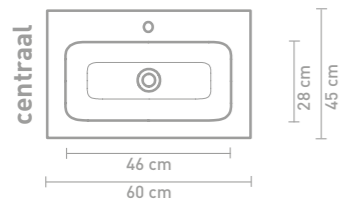

60 CM

80 CM

100 CM

120 CM

140 CM

160 CM

Porseleinen wastafels zijn vanwege het productieproces onderhevig aan toleranties, waardoor de daadwerkelijke maat bijna altijd groter is dan de vermelde (afgeronde) breedtematen. De reden hierachter is dat de wastafel goed over de onderkast moet vallen.